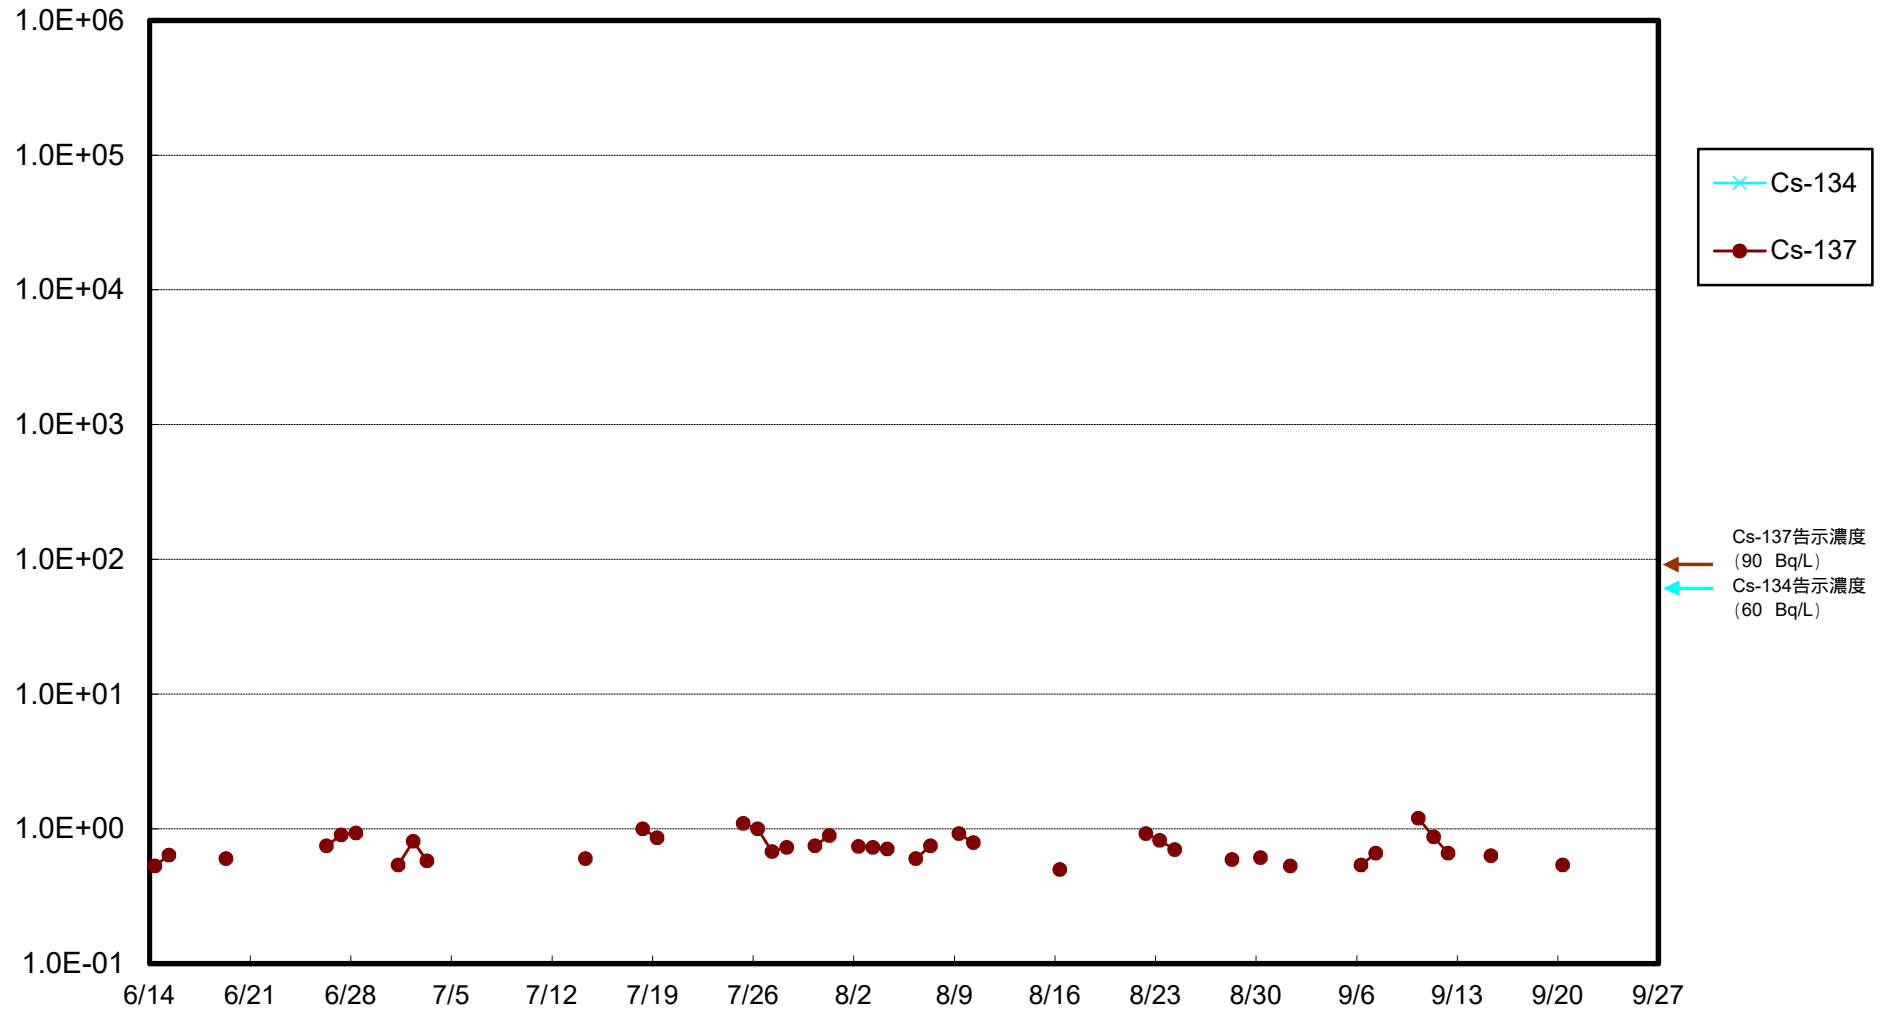

福島第一 物揚場前海水放射能濃度 (Bq / L)

福島第一 1~4号機取水口内北側(東波除堤北側)海水放射能濃度 (Bq / L)

福島第一 1~4号機取水口内南側(遮水壁前)海水放射能濃度 (Bq / L)

福島第一 6号機取水口前海水放射能濃度 (Bq / L)

# 福島第一 港湾口海水放射能濃度 (Bq / L)