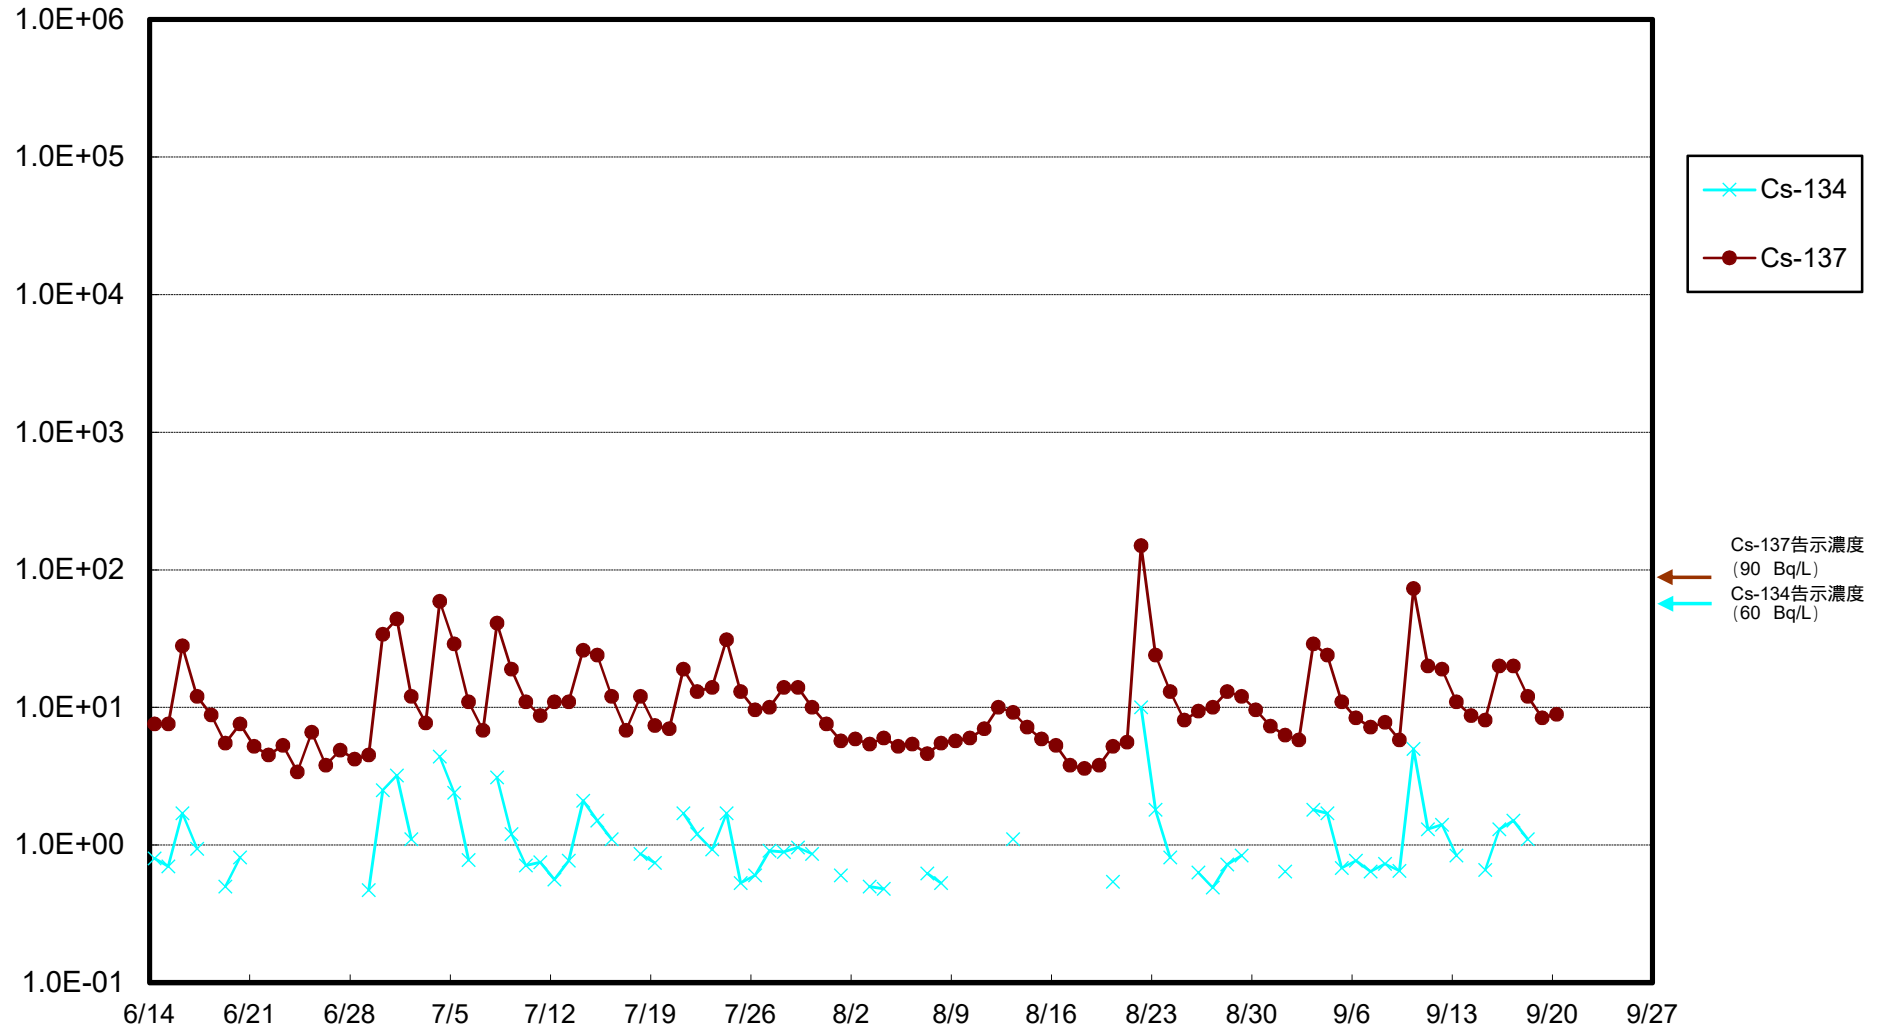

福島第一 物揚場前海水放射能濃度 (Bq / L)

福島第一 1~4号機取水口内北側(東波除堤北側)海水放射能濃度 (Bq / L)

福島第一 1~4号機取水口内南側(遮水壁前)海水放射能濃度 (Bq / L)

福島第一 6号機取水口前海水放射能濃度 (Bq / L)

# 福島第一 港湾口海水放射能濃度 (Bq / L)