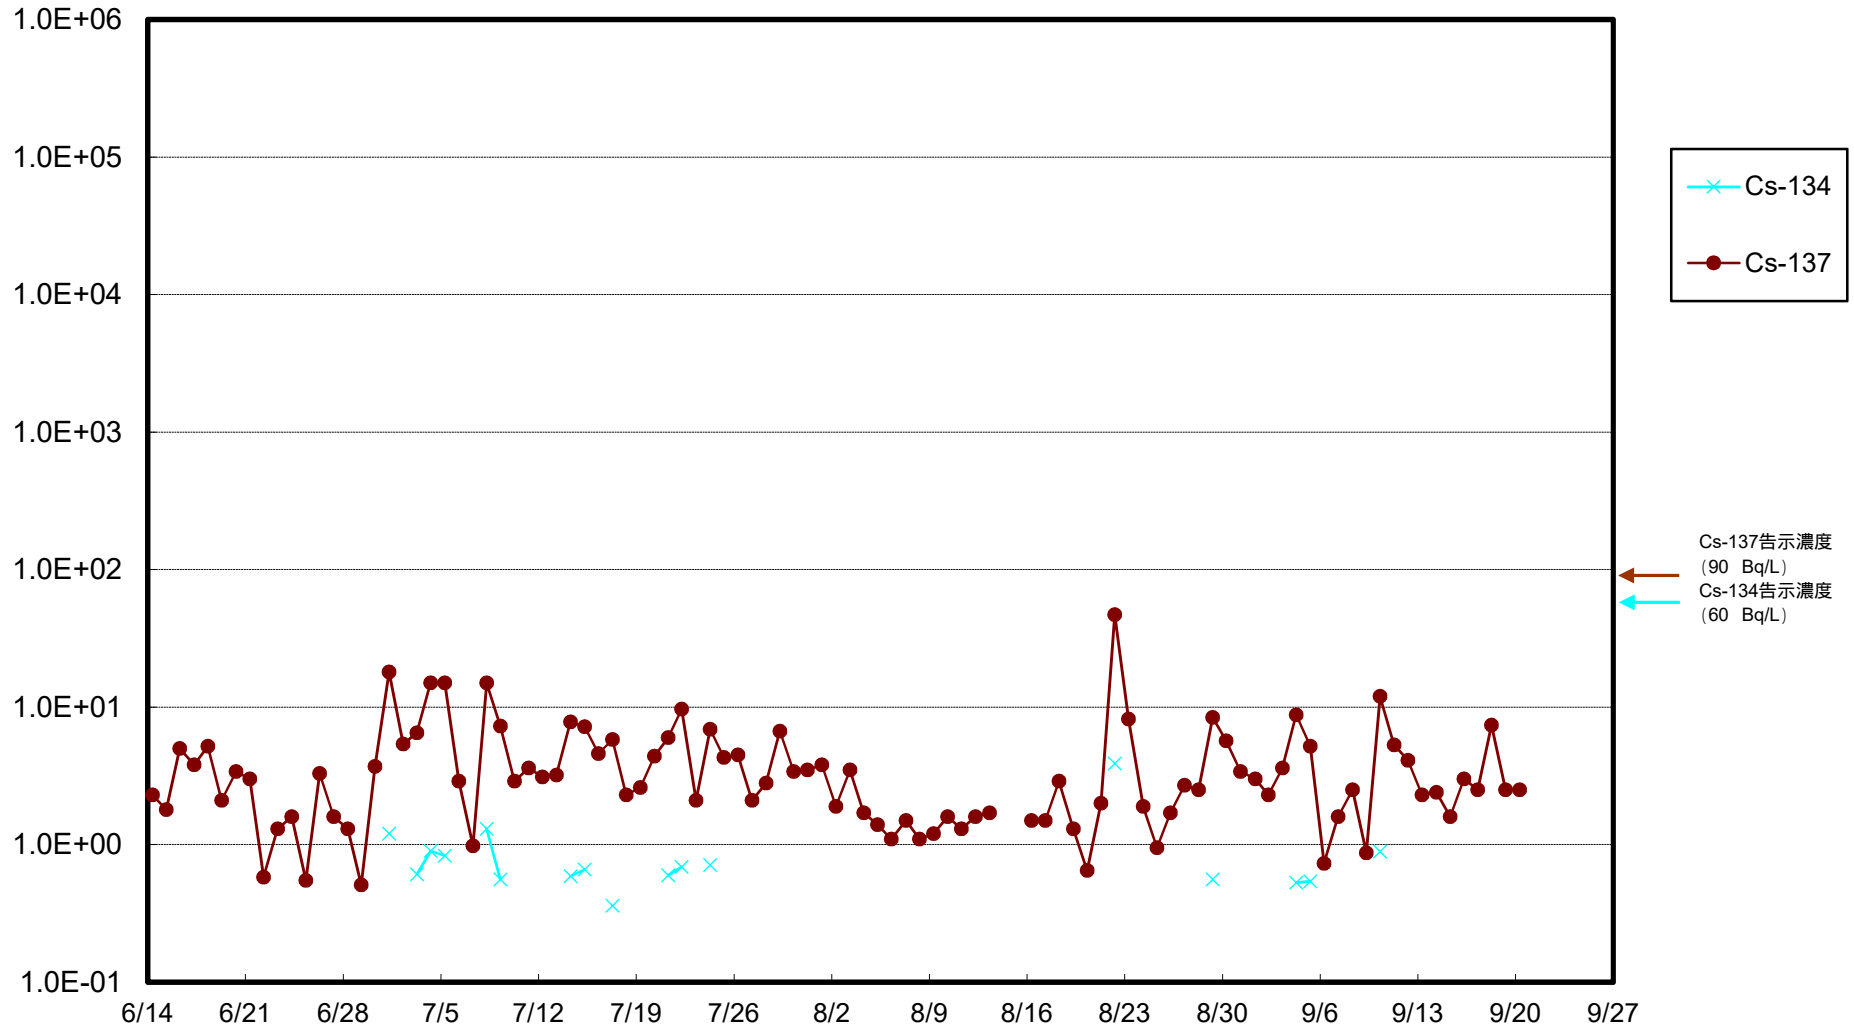

福島第一 物揚場前海水放射能濃度 (Bq / L)

福島第一 1~4号機取水口内北側(東波除堤北側)海水放射能濃度 (Bq / L)

福島第一 1~4号機取水口内南側(遮水壁前)海水放射能濃度 (Bq / L)

福島第一 6号機取水口前海水放射能濃度 (Bq / L)

# 福島第一 港湾口海水放射能濃度 (Bq / L)