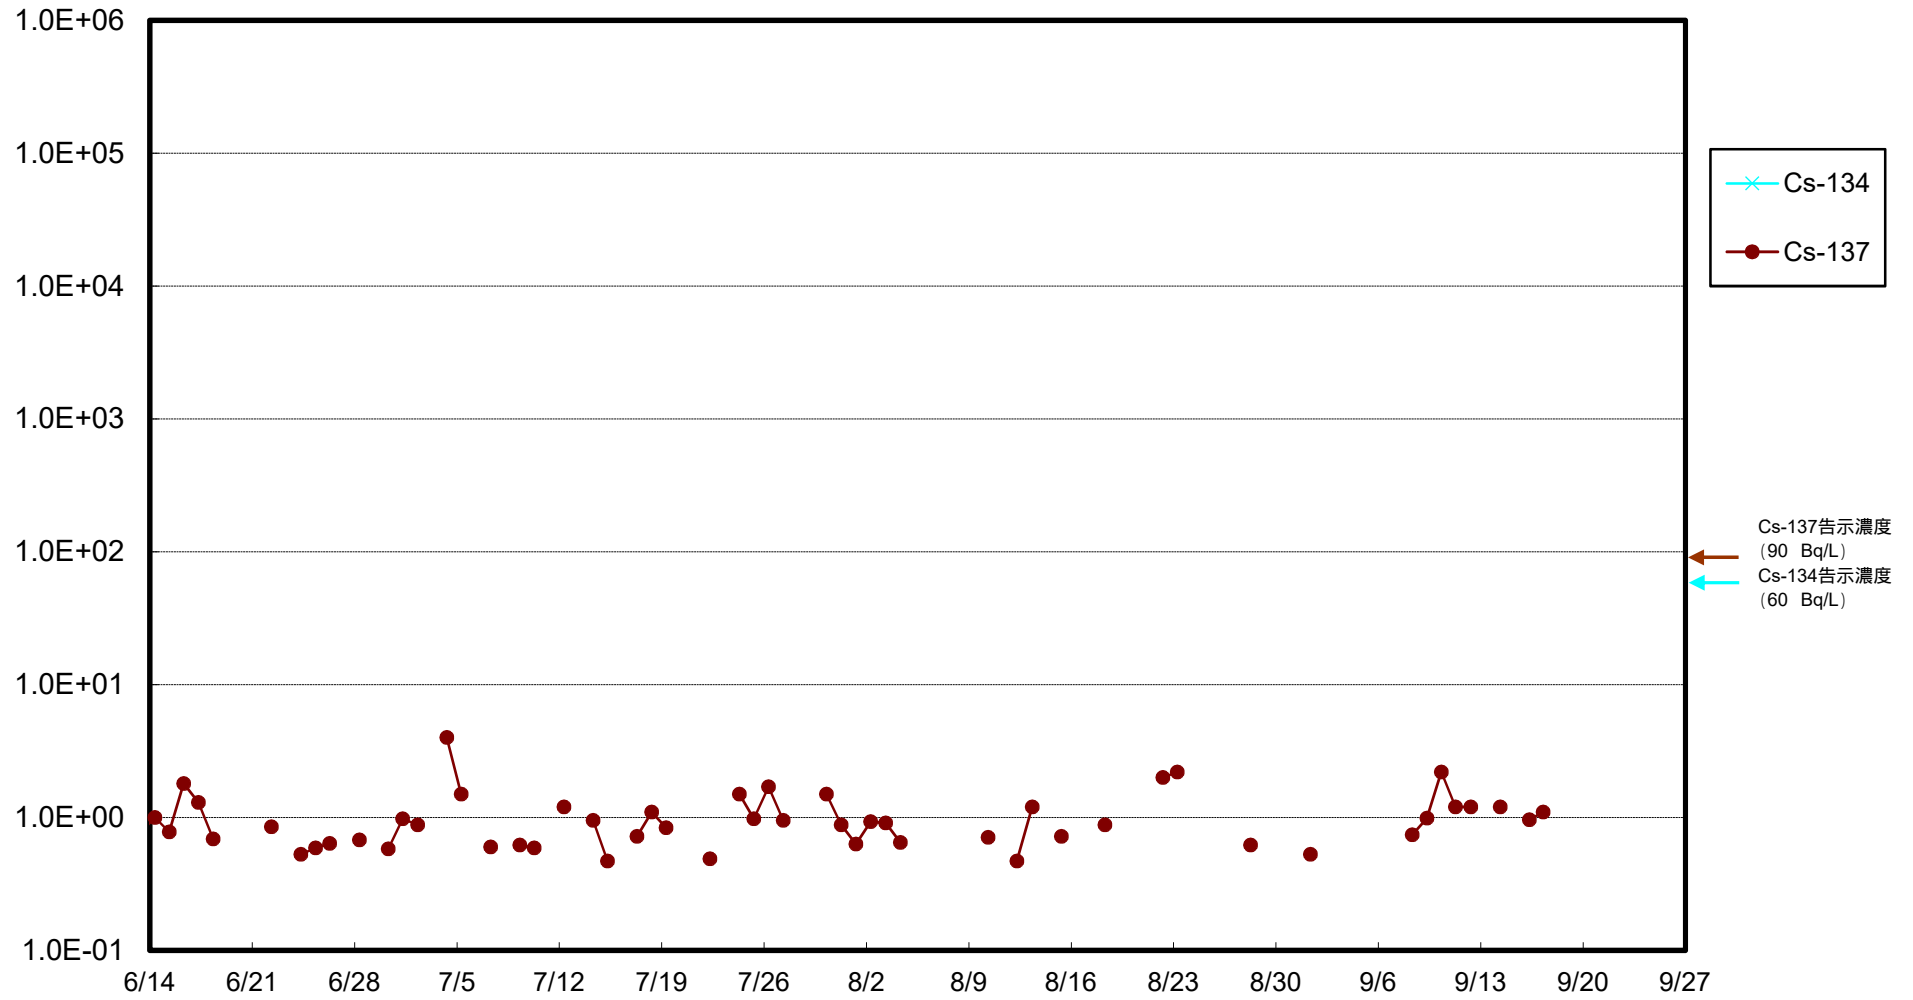

福島第一 物揚場前海水放射能濃度 (Bq / L)

福島第一 1~4号機取水口内北側(東波除堤北側)海水放射能濃度 (Bq / L)

福島第一 1~4号機取水口内南側(遮水壁前)海水放射能濃度 (Bq / L)

福島第一 6号機取水口前海水放射能濃度 (Bq / L)

# 福島第一 港湾口海水放射能濃度 (Bq / L)