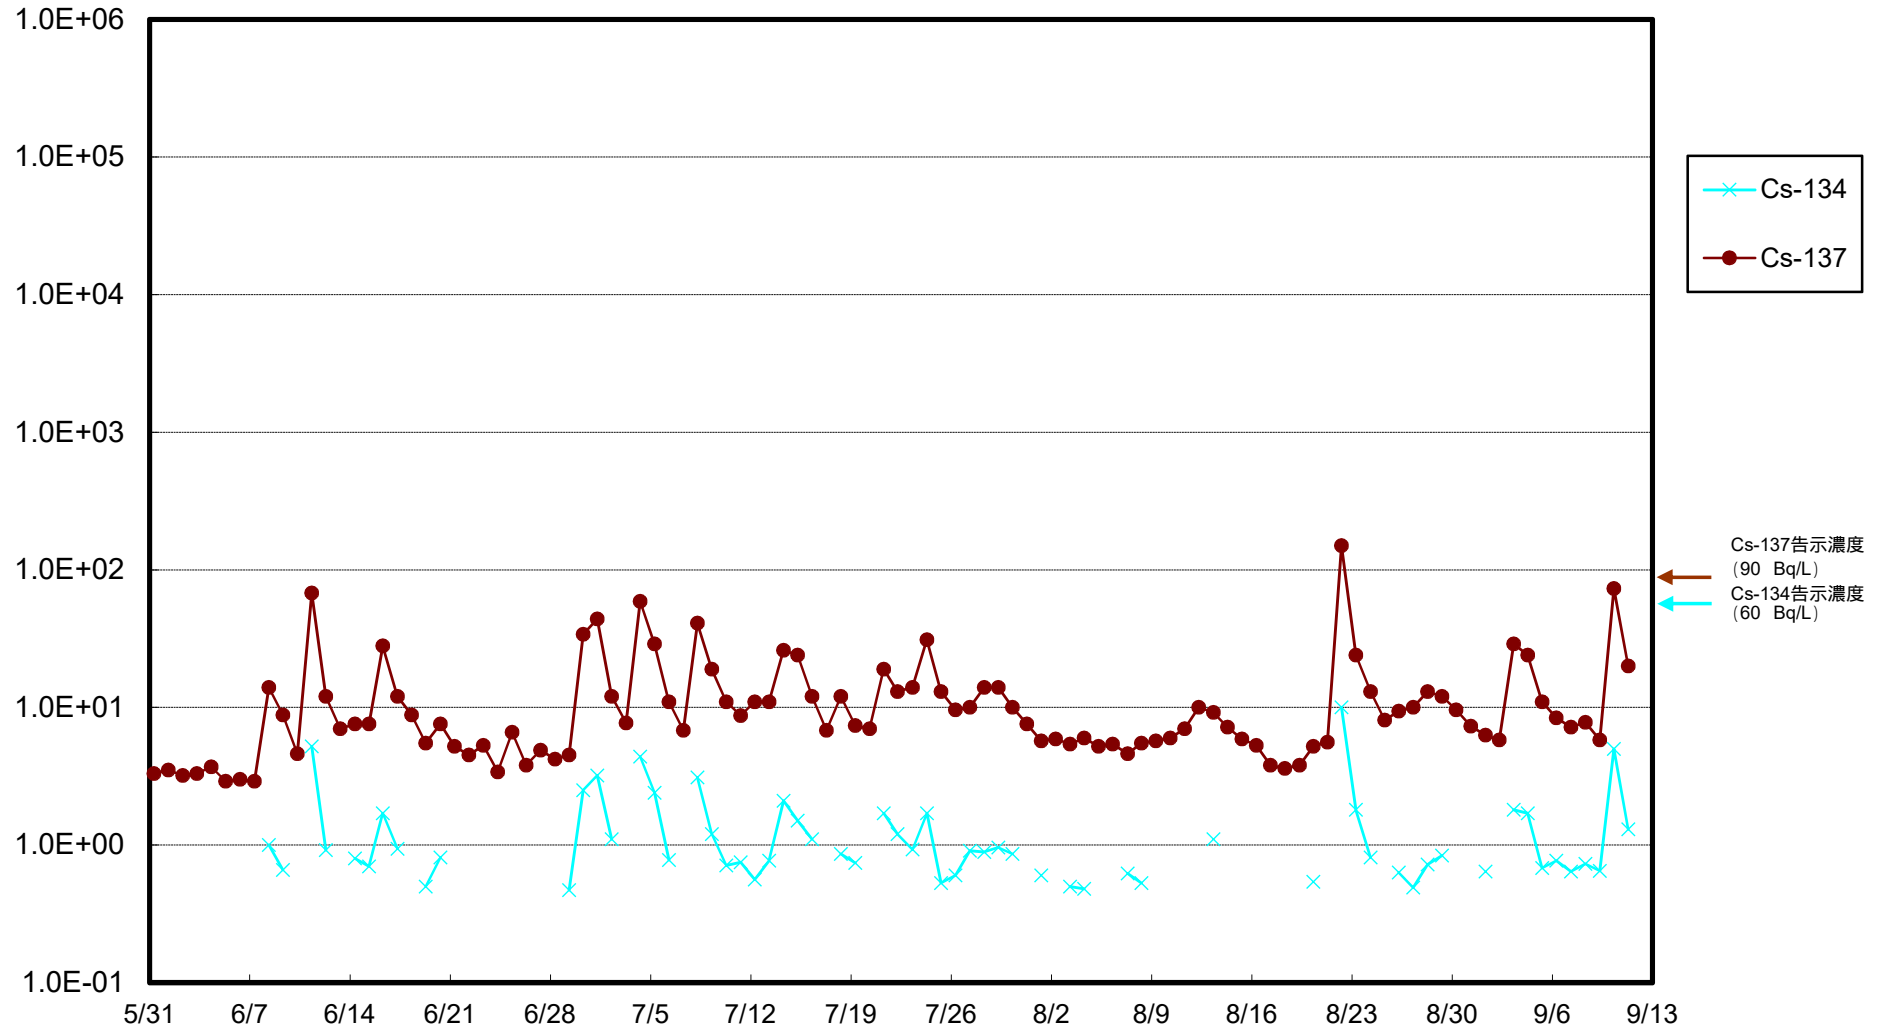

福島第一 物揚場前海水放射能濃度 (Bq / L)

福島第一 1~4号機取水口内北側(東波除堤北側)海水放射能濃度 (Bq / L)

福島第一 1~4号機取水口内南側(遮水壁前)海水放射能濃度 (Bq / L)

福島第一 6号機取水口前海水放射能濃度 (Bq / L)

# 福島第一 港湾口海水放射能濃度 (Bq / L)