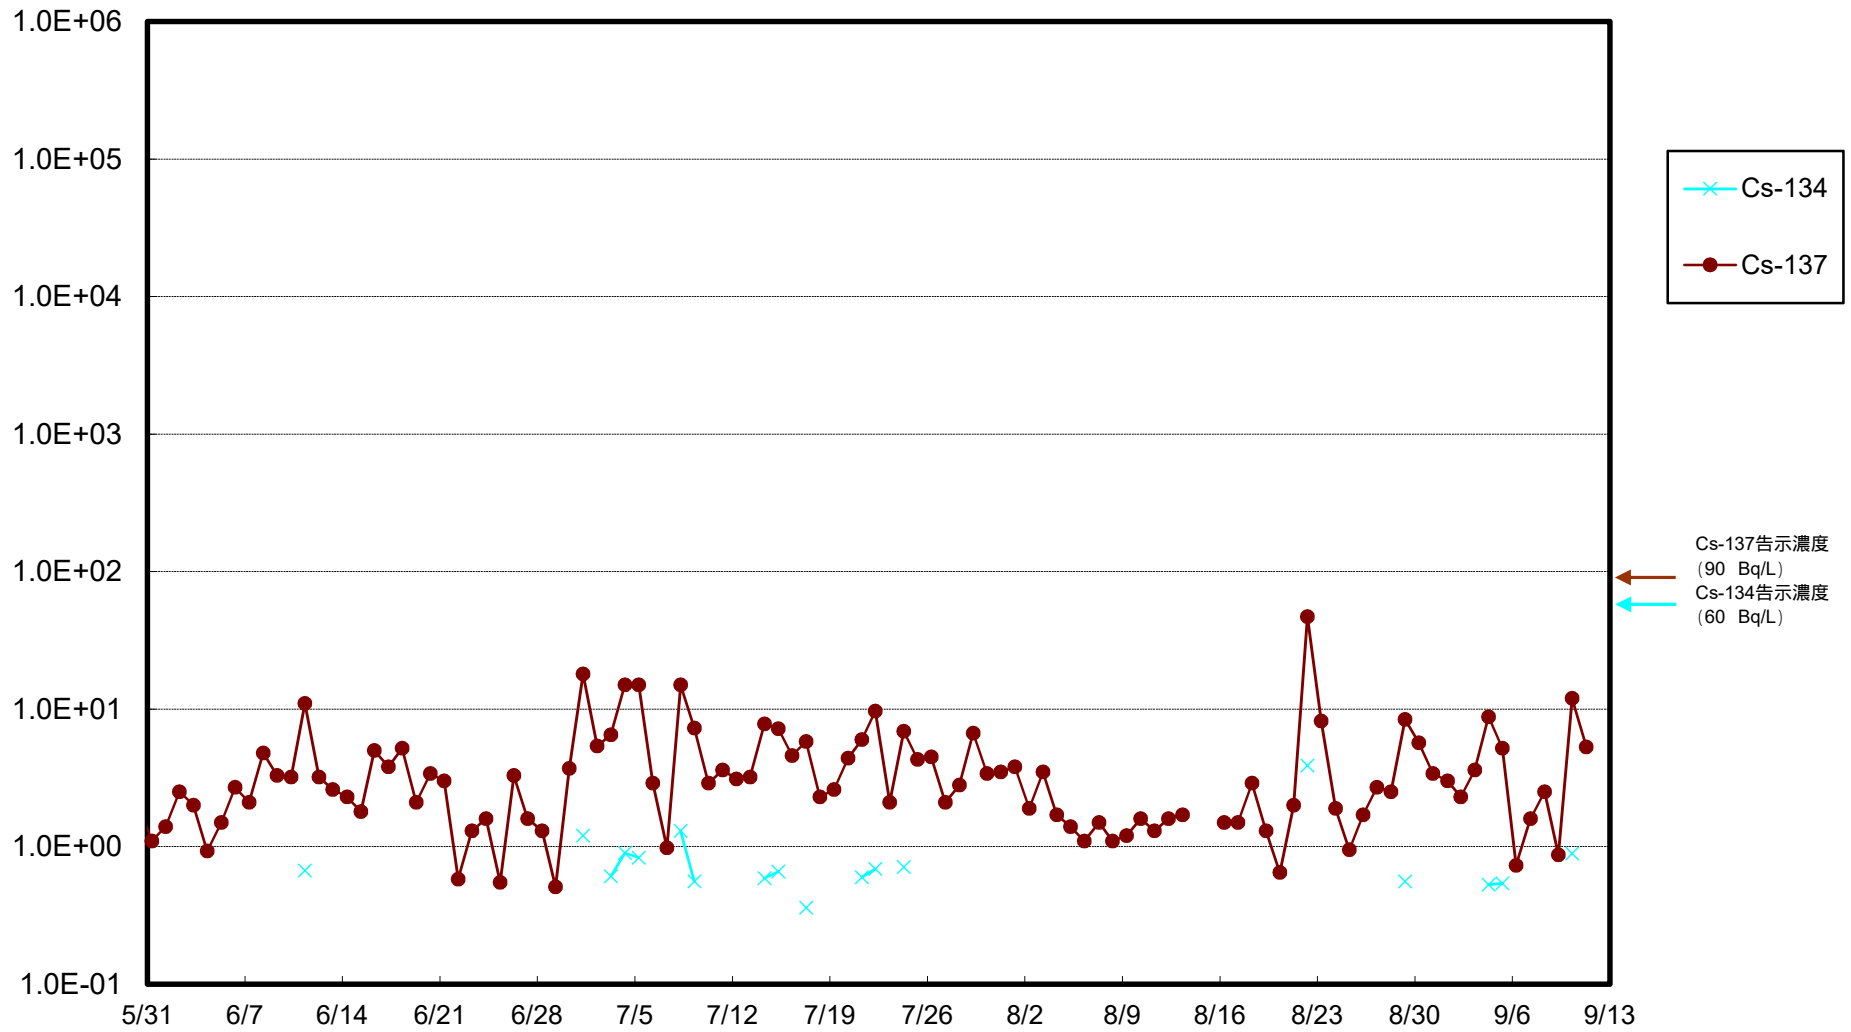

福島第一 物揚場前海水放射能濃度 (Bq / L)

福島第一 1~4号機取水口内北側(東波除堤北側)海水放射能濃度 (Bq / L)

福島第一 1~4号機取水口内南側(遮水壁前)海水放射能濃度 (Bq / L)

福島第一 6号機取水口前海水放射能濃度 (Bq / L)

# 福島第一 港湾口海水放射能濃度 (Bq / L)