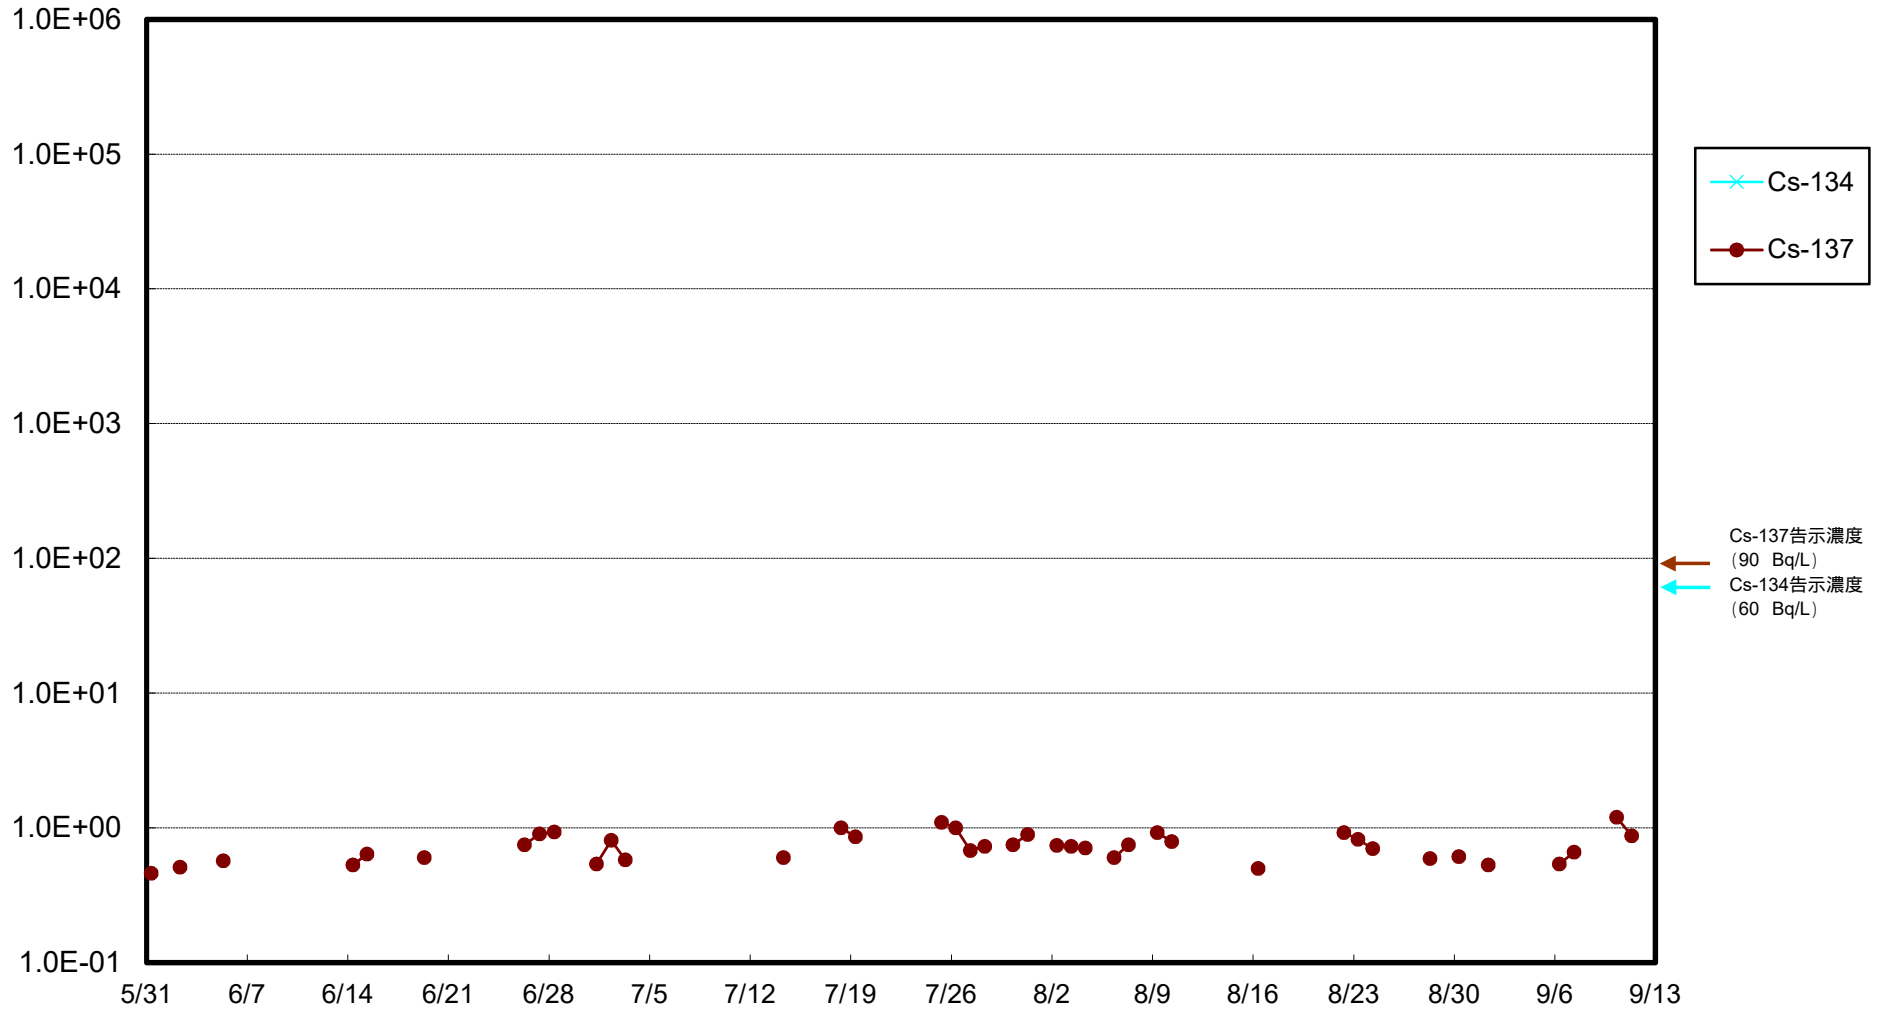

福島第一 物揚場前海水放射能濃度 (Bq / L)

福島第一 1~4号機取水口内北側(東波除堤北側)海水放射能濃度 (Bq / L)

福島第一 1~4号機取水口内南側(遮水壁前)海水放射能濃度 (Bq / L)

福島第一 6号機取水口前海水放射能濃度 (Bq / L)

# 福島第一 港湾口海水放射能濃度 (Bq / L)