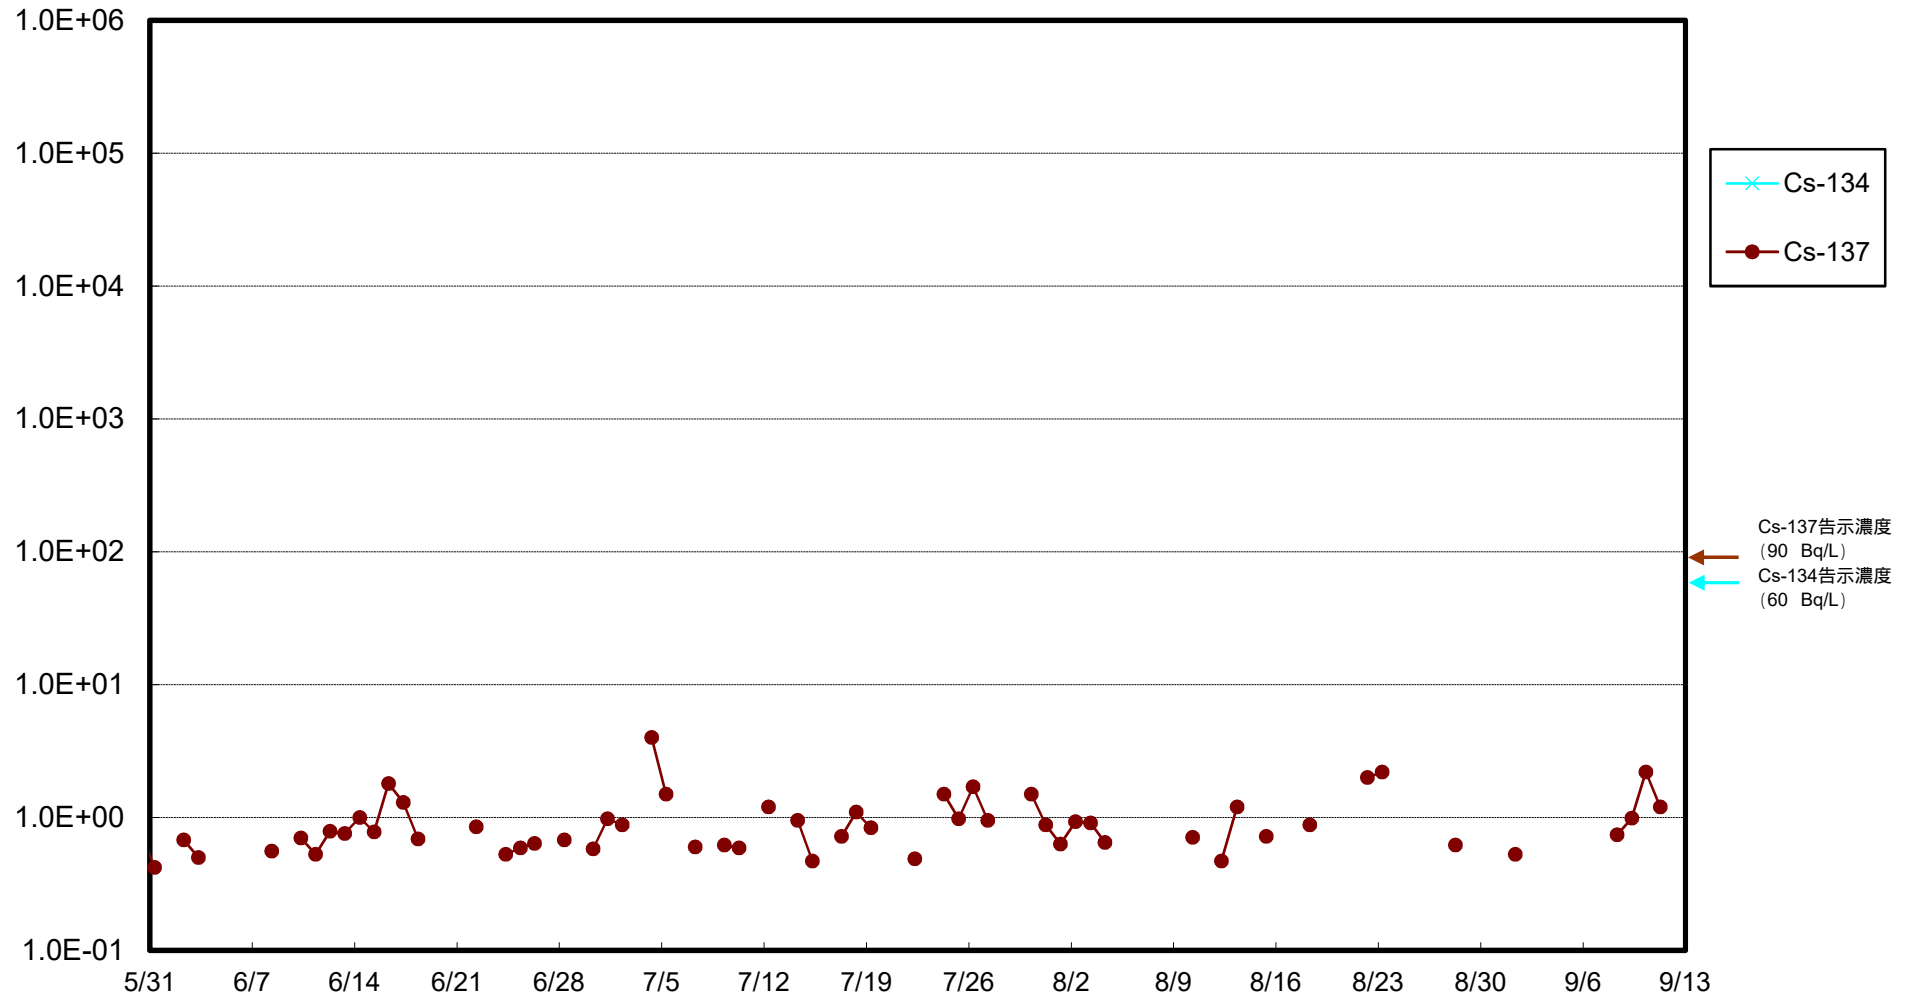

福島第一 物揚場前海水放射能濃度 (Bq / L)

福島第一 1~4号機取水口内北側(東波除堤北側)海水放射能濃度 (Bq / L)

福島第一 1~4号機取水口内南側(遮水壁前)海水放射能濃度 (Bq / L)

福島第一 6号機取水口前海水放射能濃度 (Bq / L)

# 福島第一 港湾口海水放射能濃度 (Bq / L)