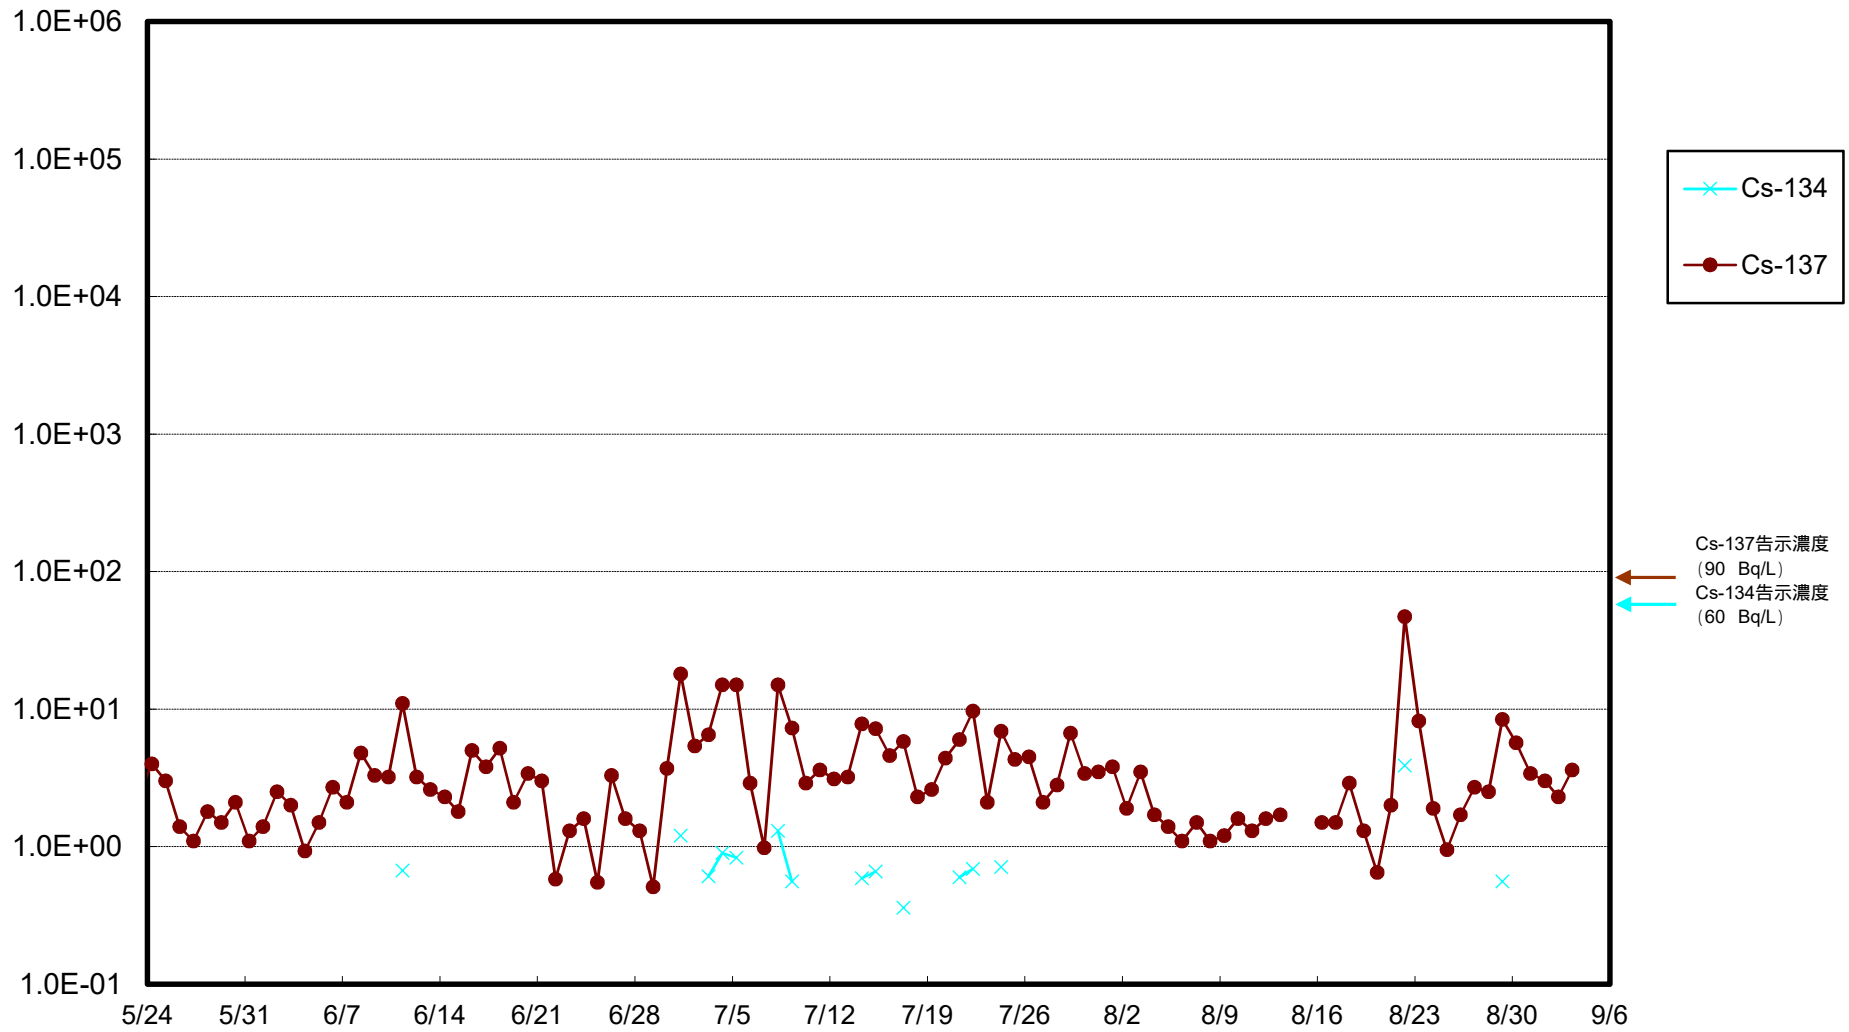

福島第一 物揚場前海水放射能濃度 (Bq / L)

福島第一 1~4号機取水口内北側(東波除堤北側)海水放射能濃度 (Bq / L)

福島第一 1~4号機取水口内南側(遮水壁前)海水放射能濃度 (Bq / L)

福島第一 6号機取水口前海水放射能濃度 (Bq / L)

# 福島第一 港湾口海水放射能濃度 (Bq / L)