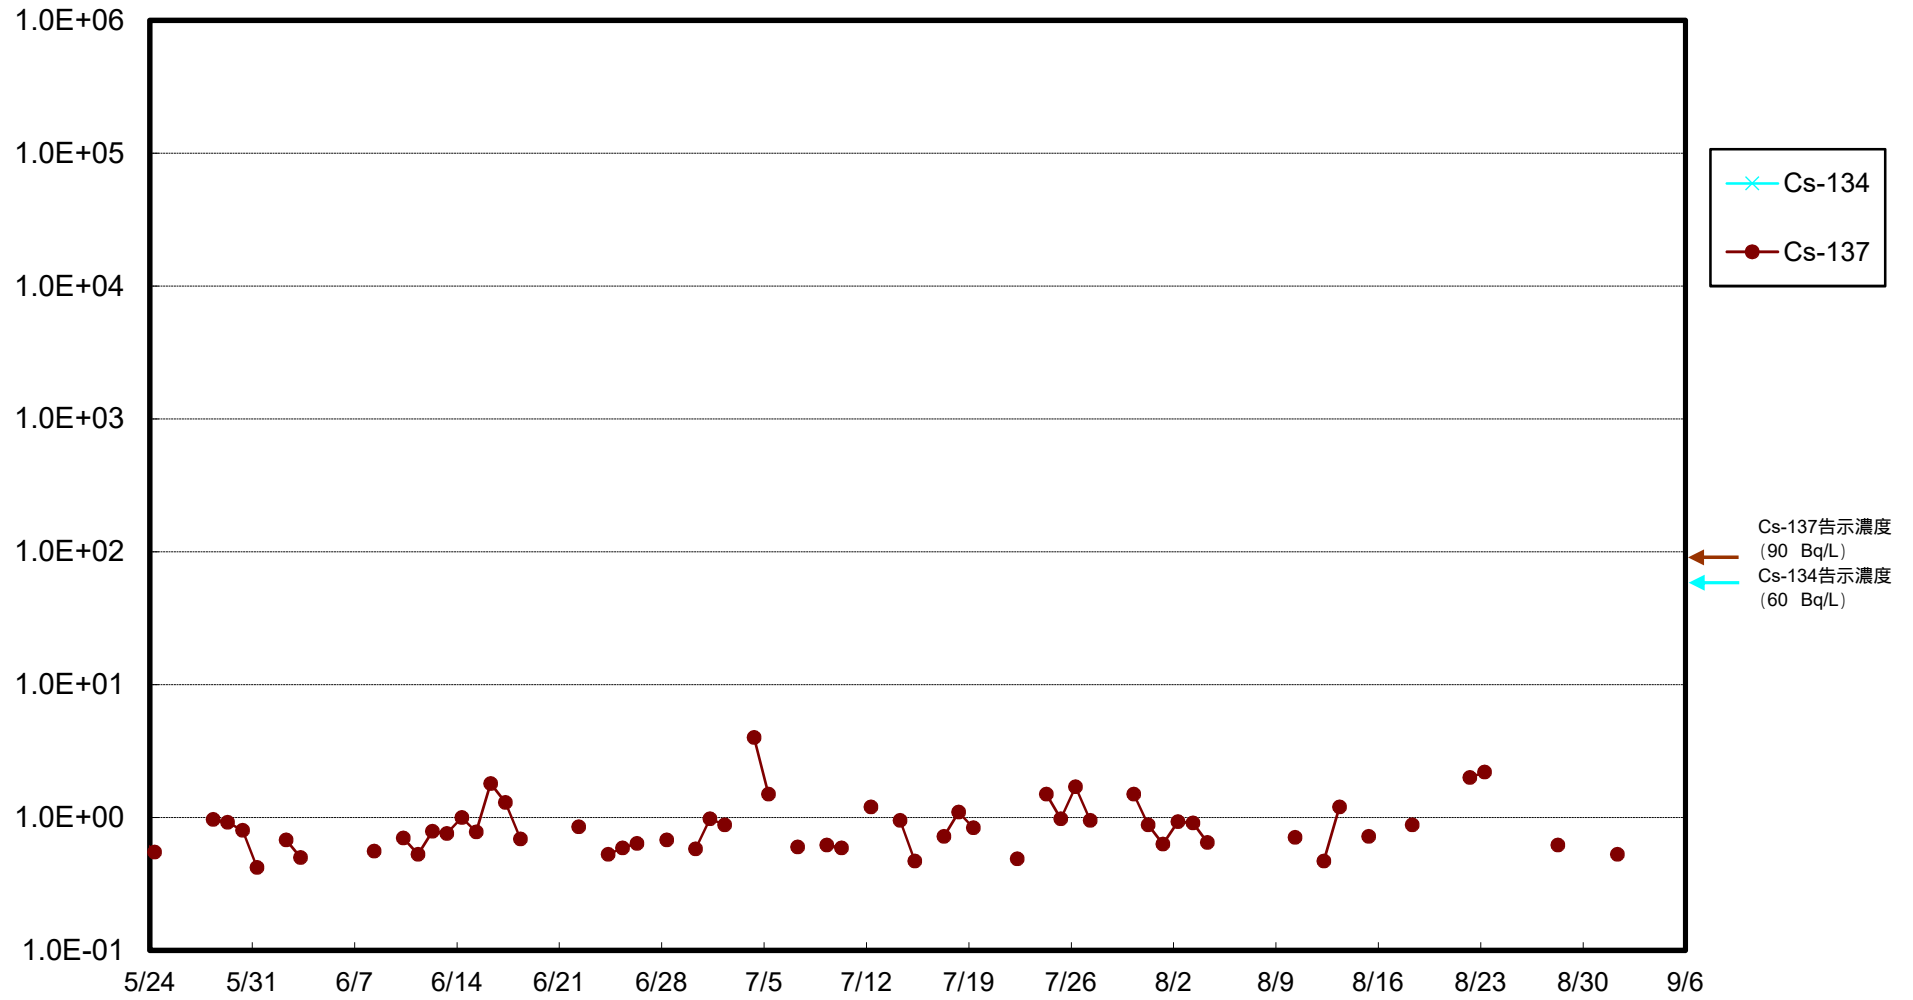

福島第一 物揚場前海水放射能濃度 (Bq / L)

福島第一 1~4号機取水口内北側(東波除堤北側)海水放射能濃度 (Bq / L)

福島第一 1~4号機取水口内南側(遮水壁前)海水放射能濃度 (Bq / L)

福島第一 6号機取水口前海水放射能濃度 (Bq / L)

# 福島第一 港湾口海水放射能濃度 (Bq / L)