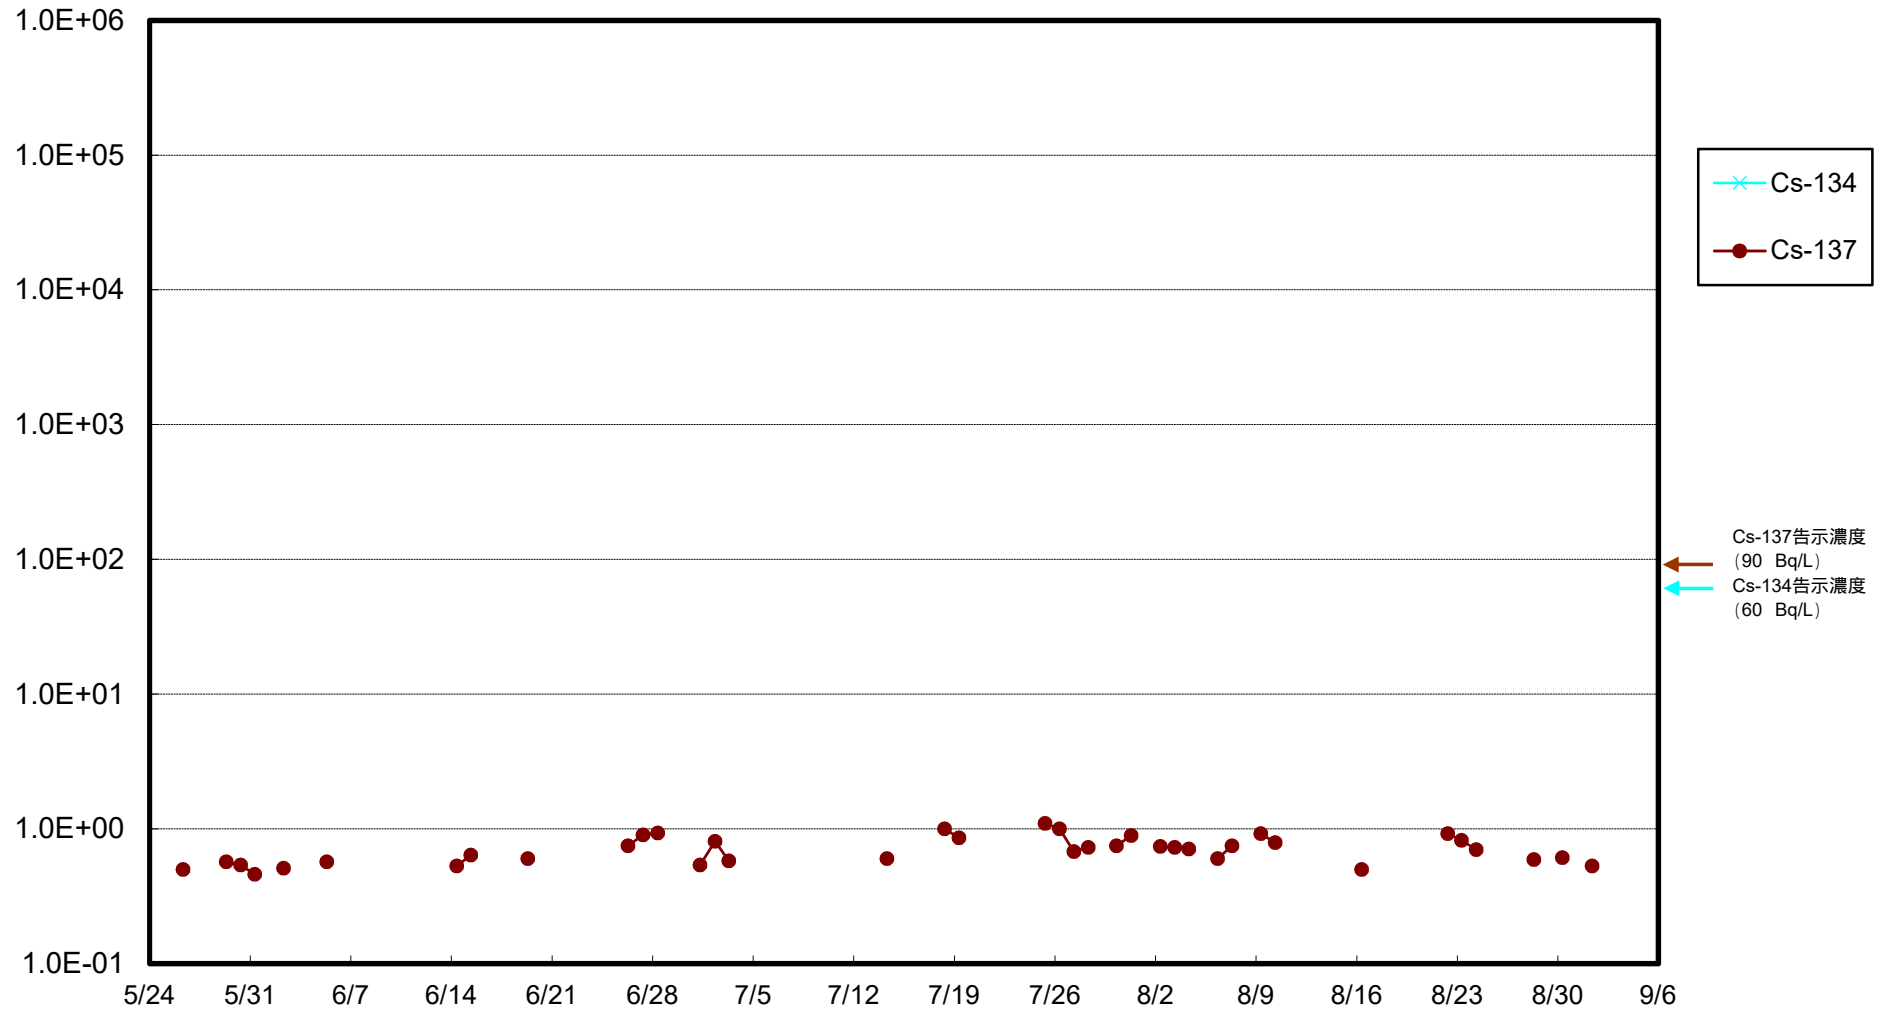

福島第一 物揚場前海水放射能濃度 (Bq / L)

福島第一 1~4号機取水口内北側(東波除堤北側)海水放射能濃度 (Bq / L)

福島第一 1~4号機取水口内南側(遮水壁前)海水放射能濃度 (Bq / L)

福島第一 6号機取水口前海水放射能濃度 (Bq / L)

# 福島第一 港湾口海水放射能濃度 (Bq / L)