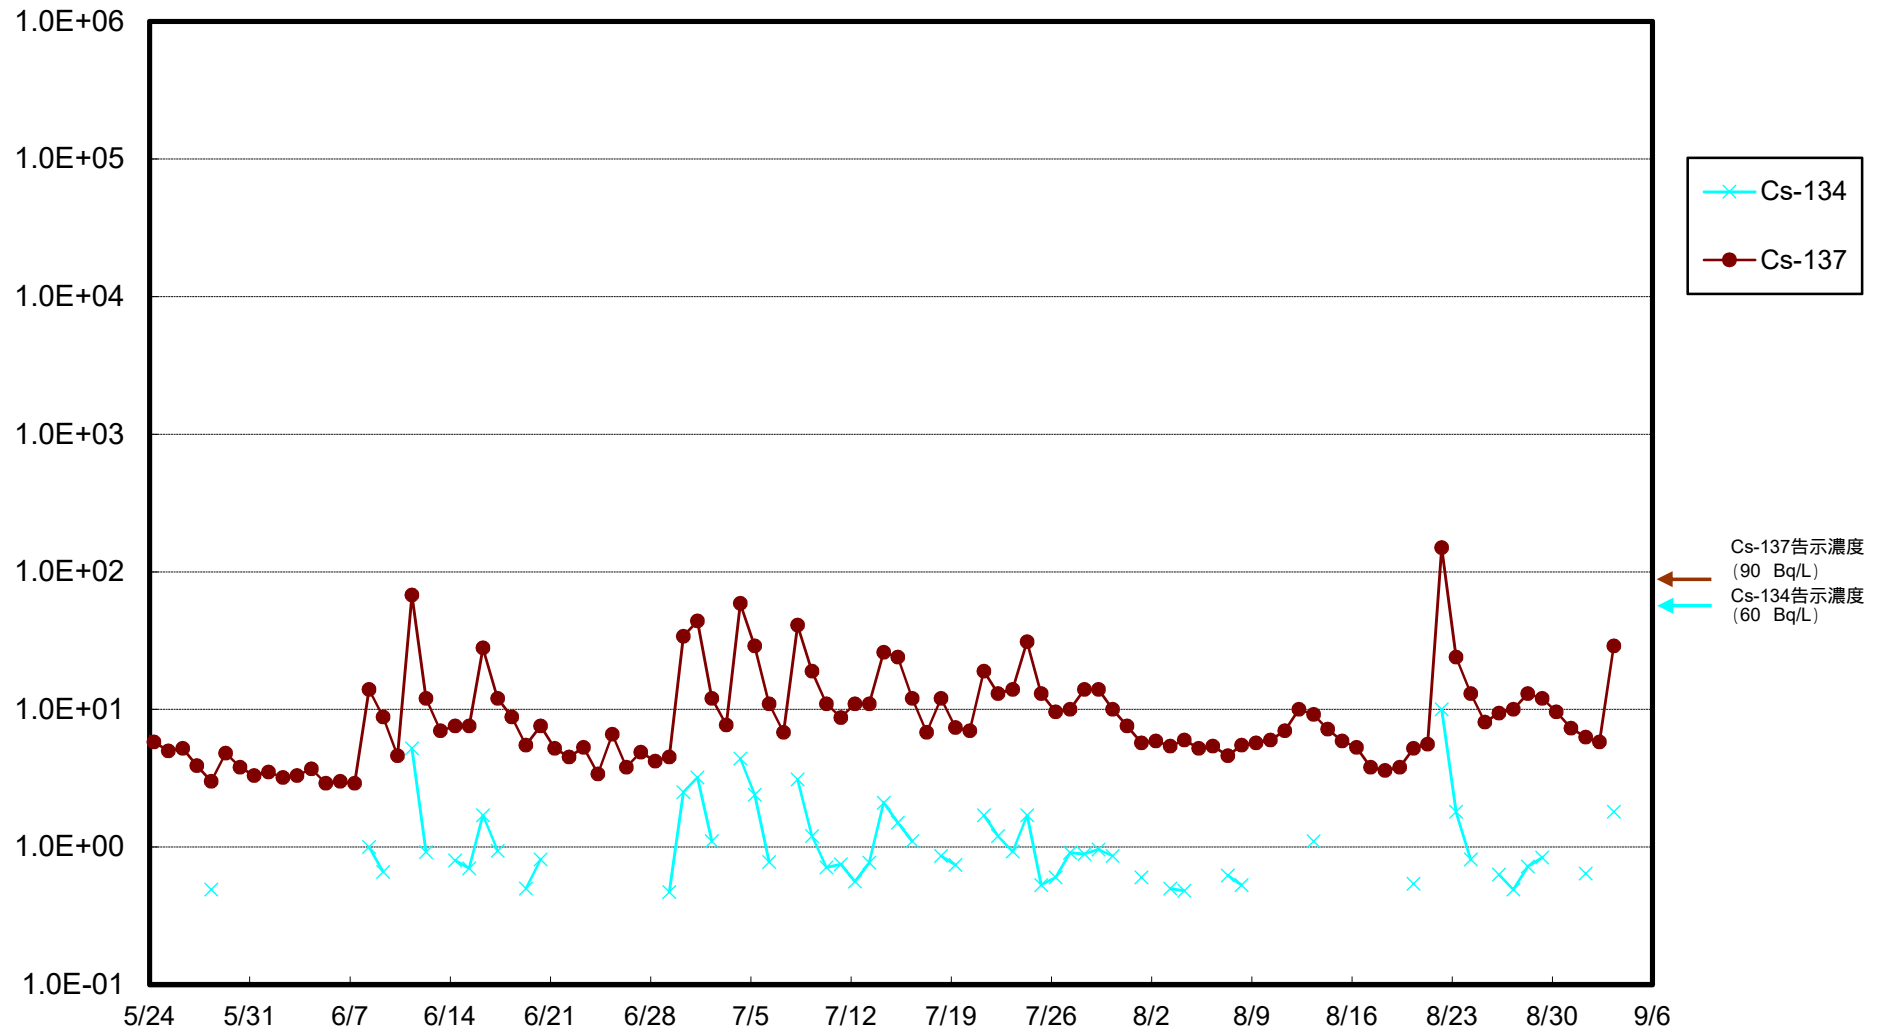

福島第一 物揚場前海水放射能濃度 (Bq / L)

福島第一 1~4号機取水口内北側(東波除堤北側)海水放射能濃度 (Bq / L)

福島第一 1~4号機取水口内南側(遮水壁前)海水放射能濃度 (Bq / L)

福島第一 6号機取水口前海水放射能濃度 (Bq / L)

# 福島第一 港湾口海水放射能濃度 (Bq / L)