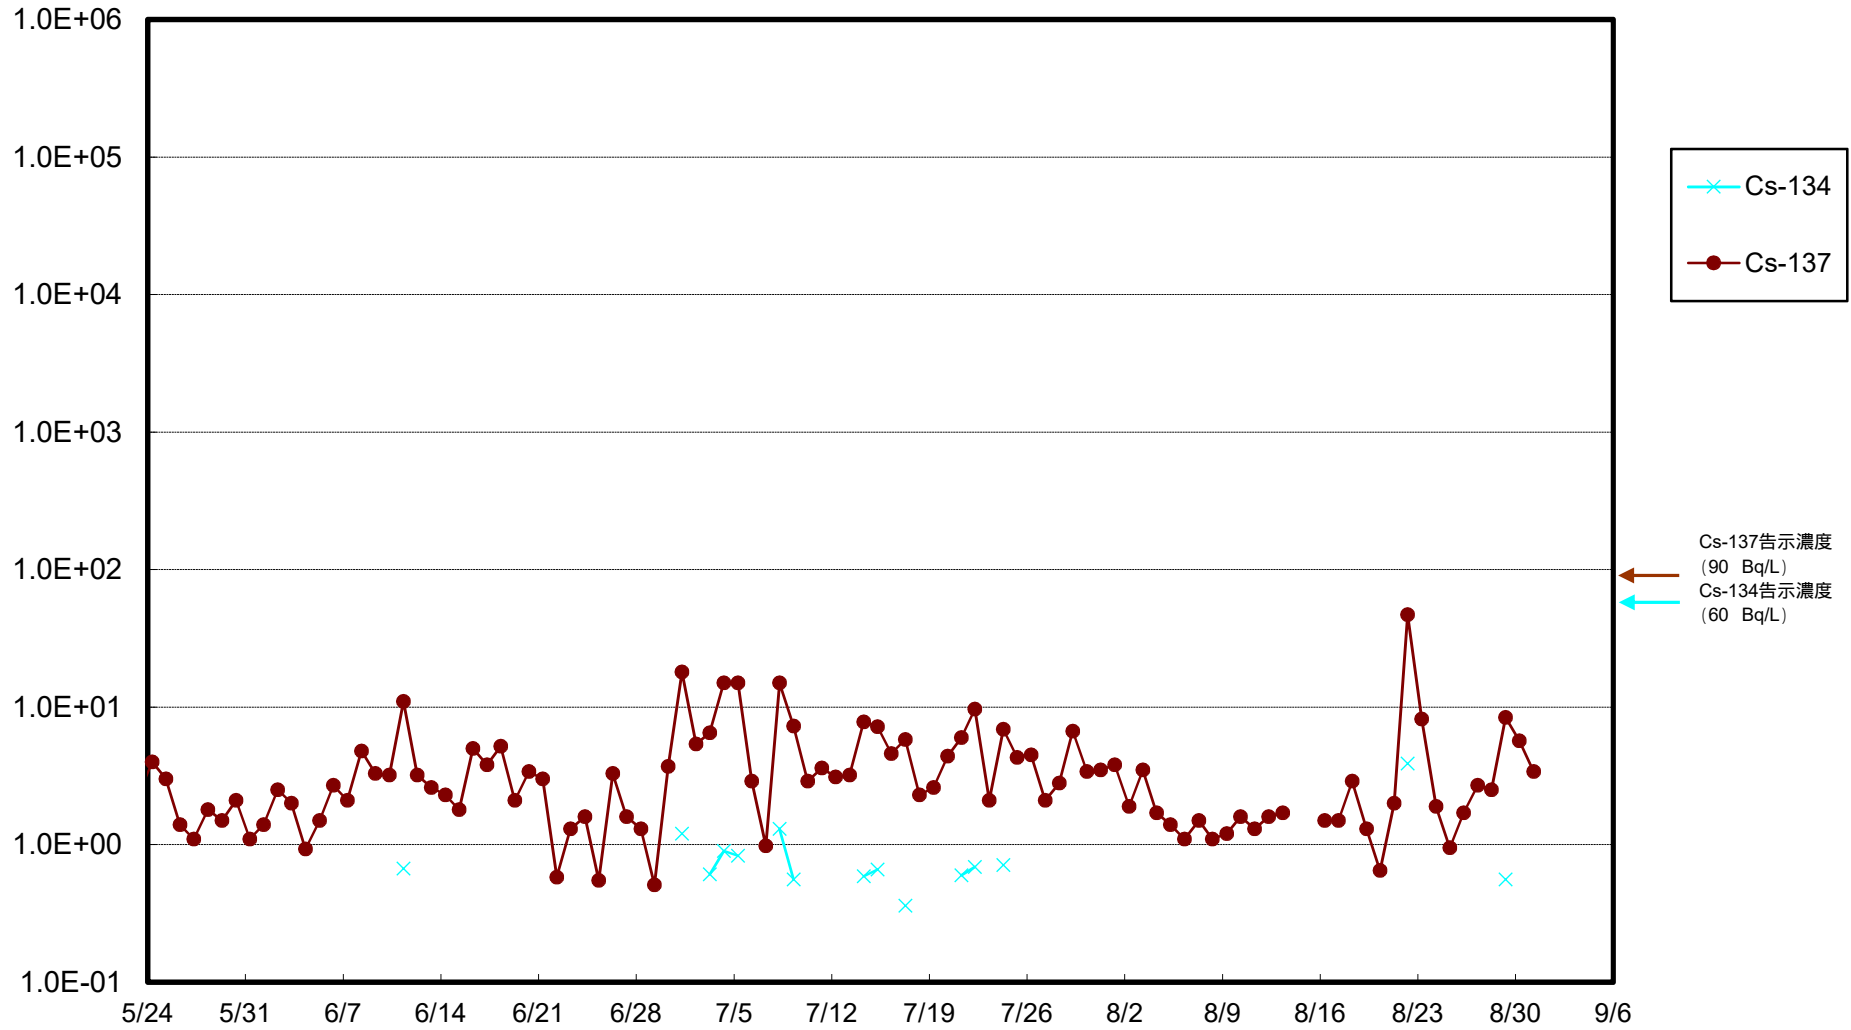

福島第一 物揚場前海水放射能濃度 (Bq / L)

福島第一 1~4号機取水口内北側(東波除堤北側)海水放射能濃度 (Bq / L)

福島第一 1~4号機取水口内南側(遮水壁前)海水放射能濃度 (Bq / L)

福島第一 6号機取水口前海水放射能濃度 (Bq / L)

福島第一 港湾口海水放射能濃度 (Bq / L)