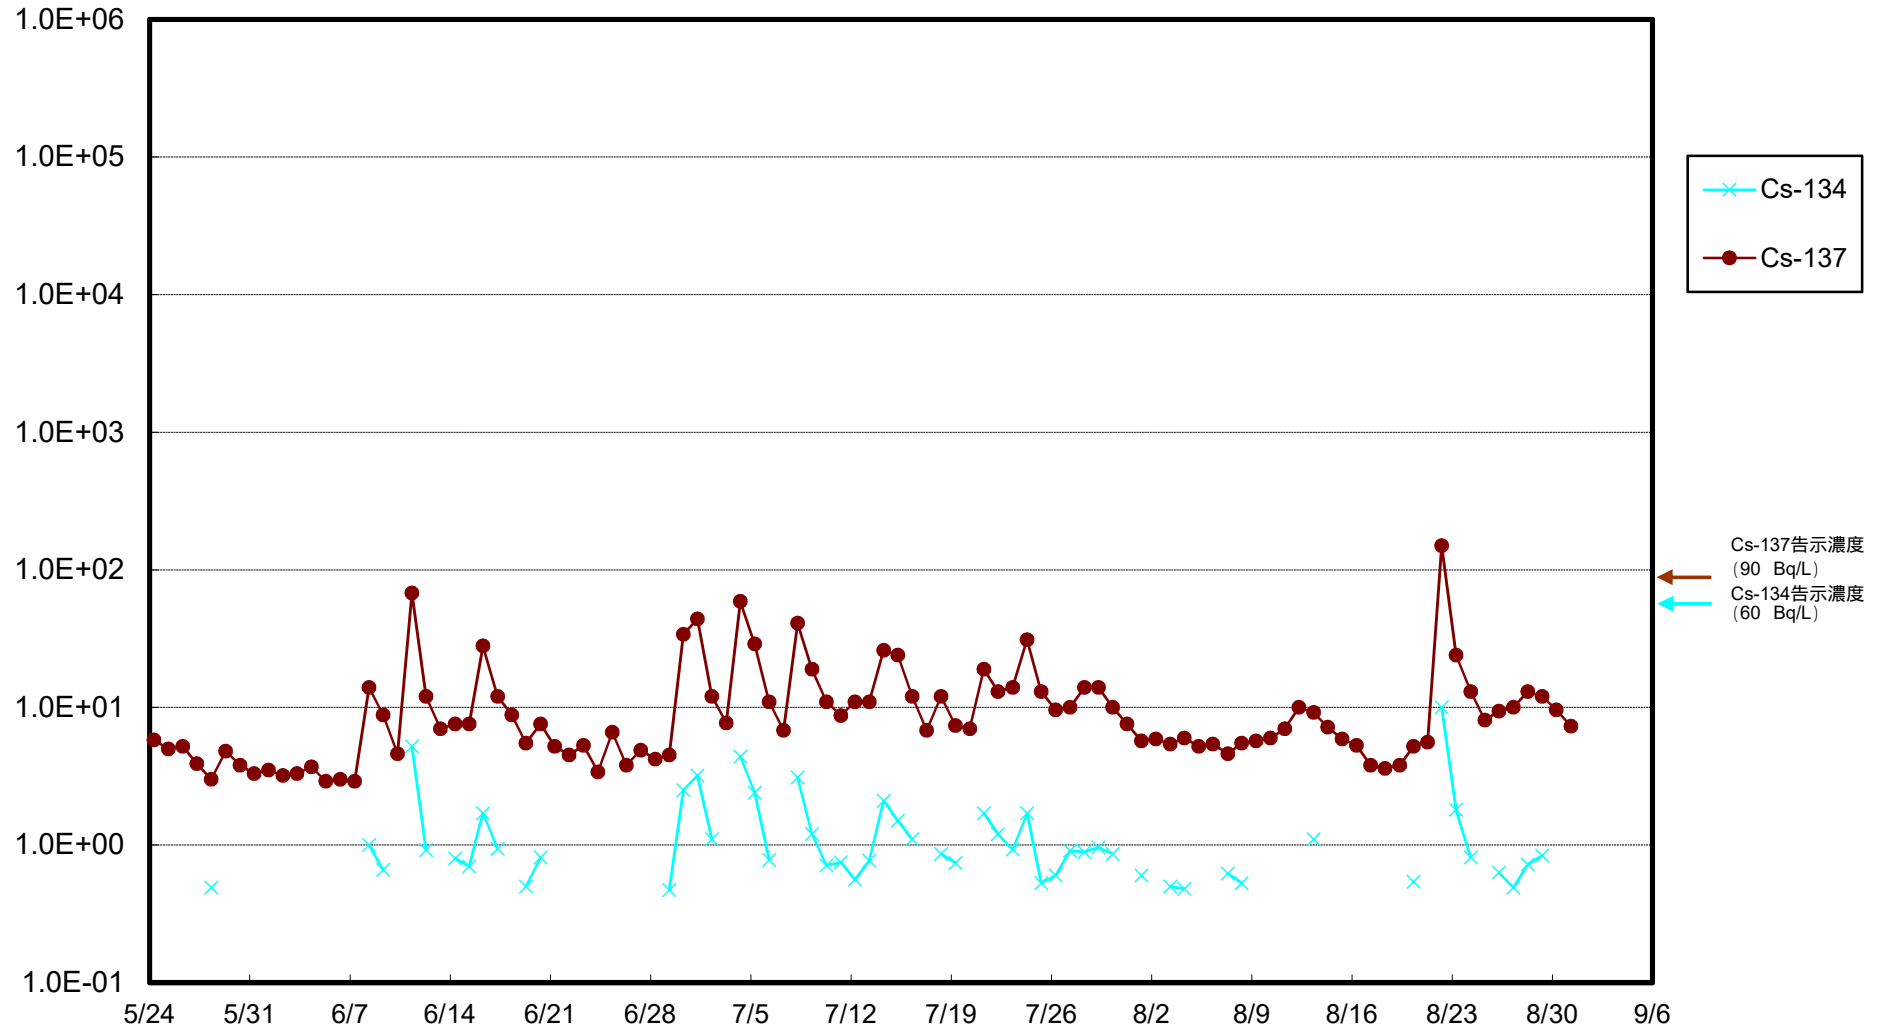

福島第一 物揚場前海水放射能濃度 (Bq / L)

福島第一 1~4号機取水口内北側(東波除堤北側)海水放射能濃度 (Bq / L)

福島第一 1~4号機取水口内南側(遮水壁前)海水放射能濃度 (Bq / L)

福島第一 6号機取水口前海水放射能濃度 (Bq / L)

福島第一 港湾口海水放射能濃度 (Bq / L)