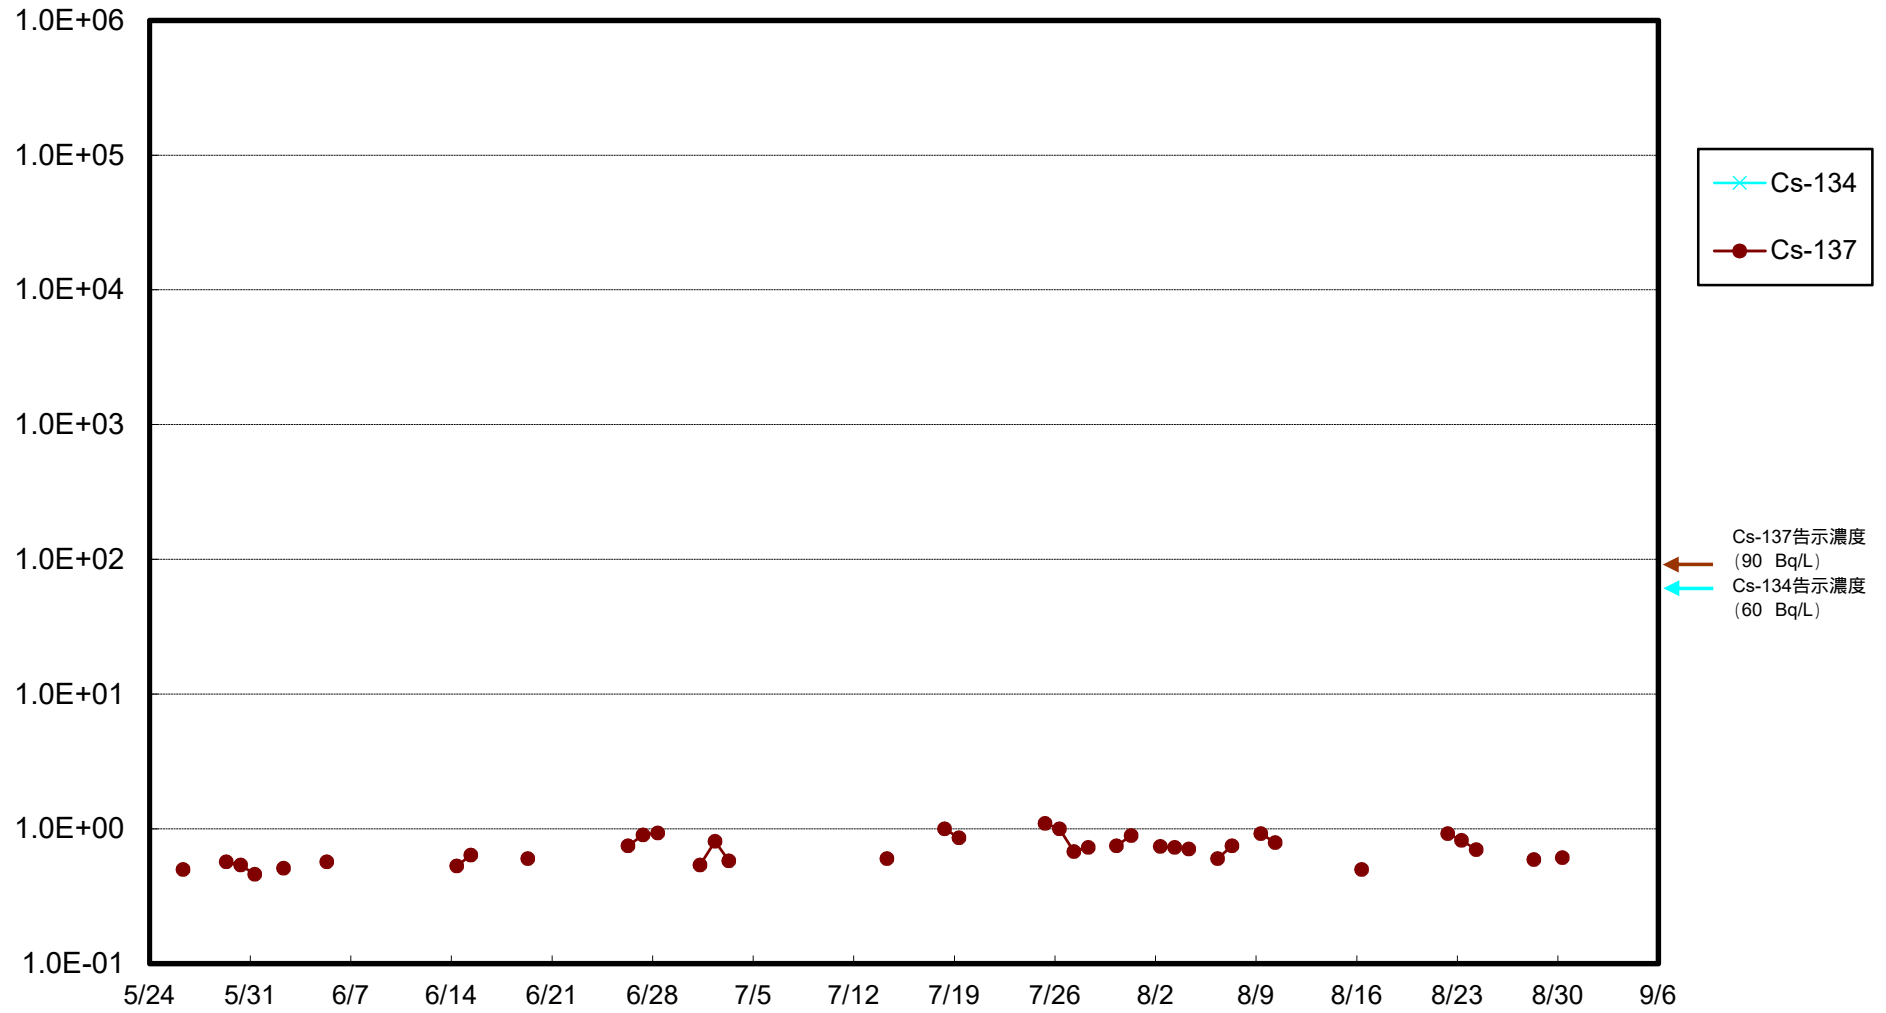

福島第一 物揚場前海水放射能濃度 (Bq / L)

福島第一 1~4号機取水口内北側(東波除堤北側)海水放射能濃度 (Bq / L)

福島第一 1~4号機取水口内南側(遮水壁前)海水放射能濃度 (Bq / L)

福島第一 6号機取水口前海水放射能濃度 (Bq / L)

福島第一 港湾口海水放射能濃度 (Bq / L)