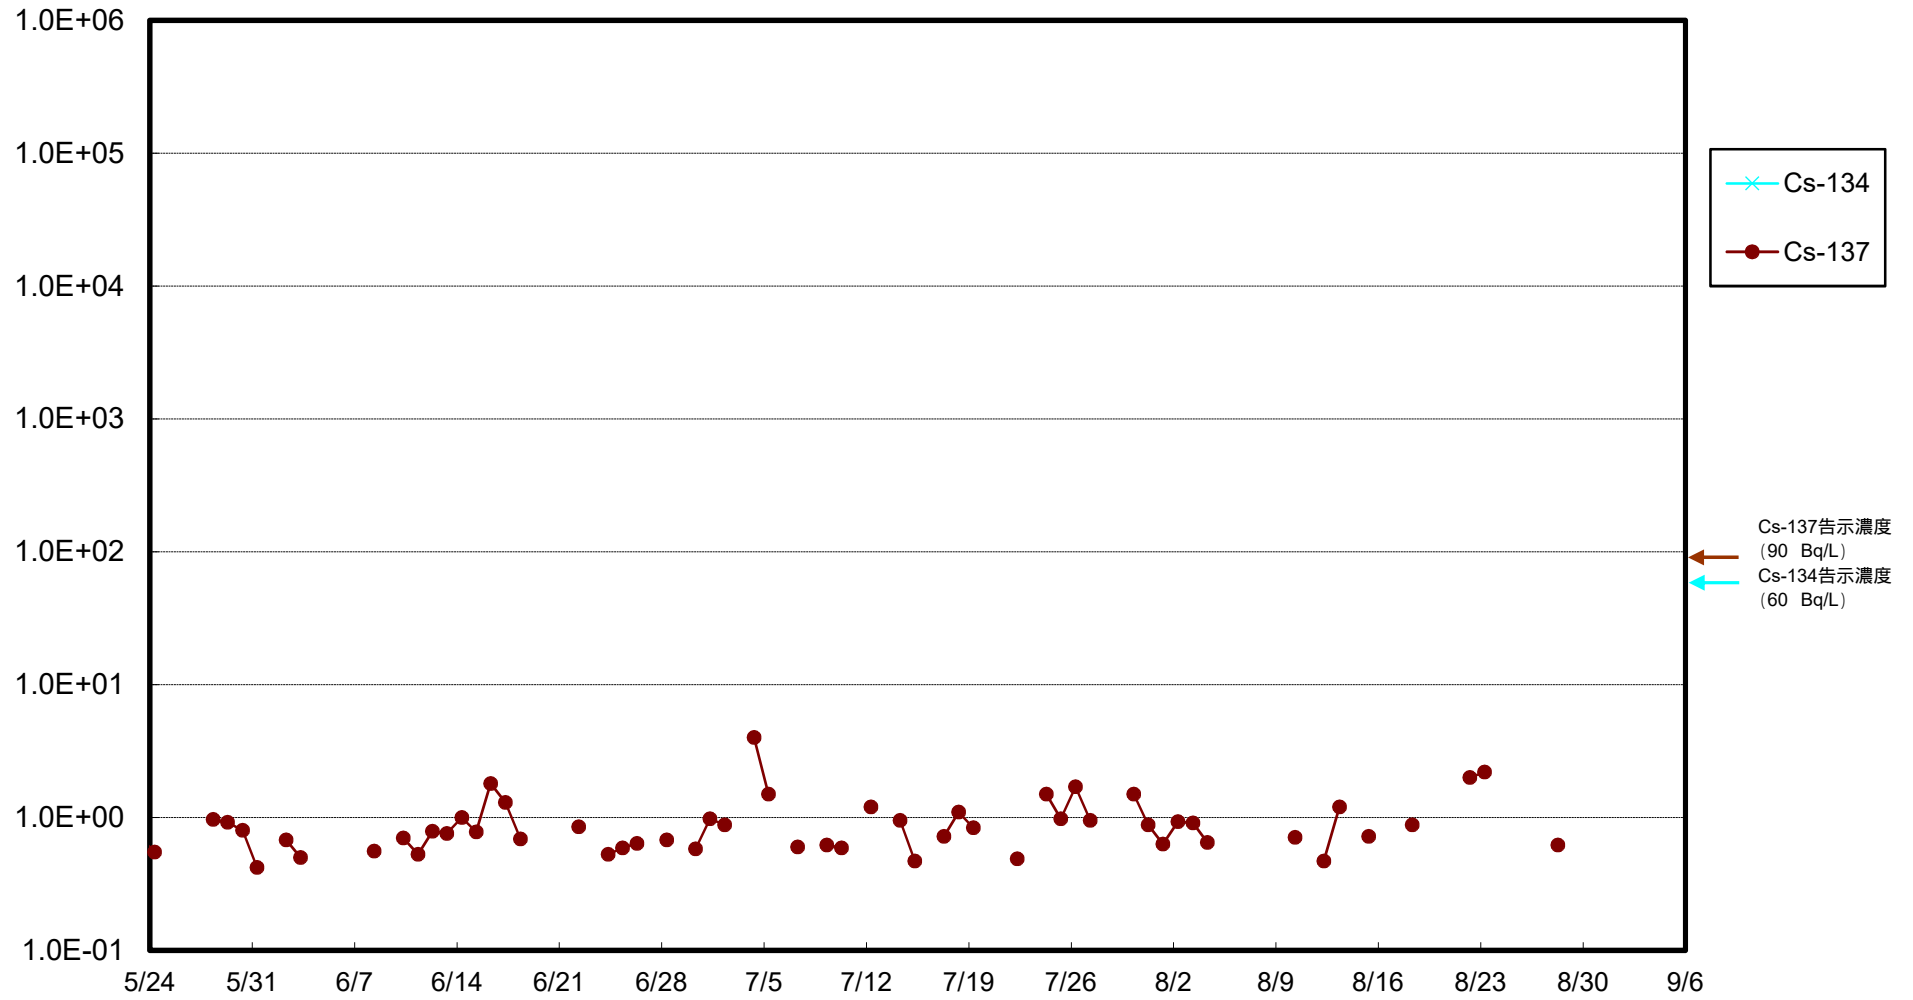

福島第一 物揚場前海水放射能濃度 (Bq / L)

福島第一 1~4号機取水口内北側(東波除堤北側)海水放射能濃度 (Bq / L)

福島第一 1~4号機取水口内南側(遮水壁前)海水放射能濃度 (Bq / L)

福島第一 6号機取水口前海水放射能濃度 (Bq / L)

福島第一 港湾口海水放射能濃度 (Bq / L)