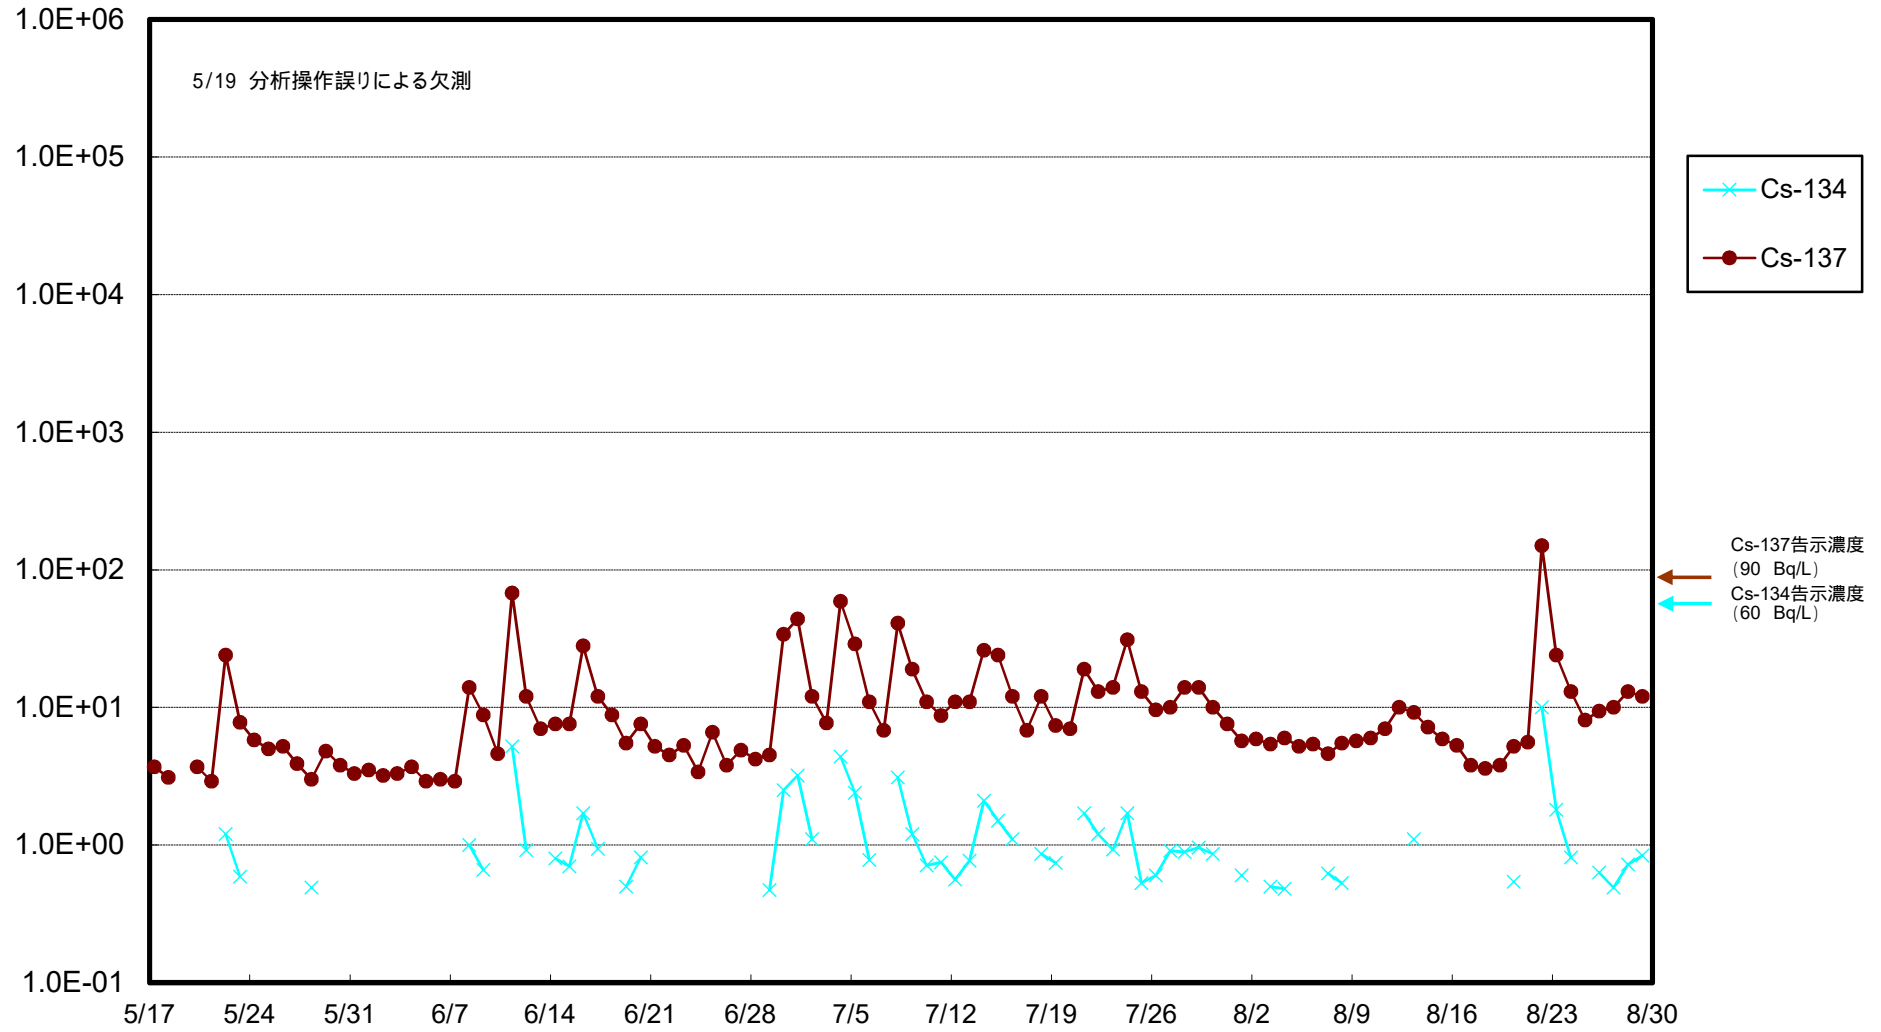

福島第一 物揚場前海水放射能濃度 (Bq / L)

福島第一 1~4号機取水口内北側(東波除堤北側)海水放射能濃度 (Bq / L)

福島第一 1~4号機取水口内南側(遮水壁前)海水放射能濃度 (Bq / L)

福島第一 6号機取水口前海水放射能濃度 (Bq / L)

福島第一 港湾口海水放射能濃度 (Bq/L)