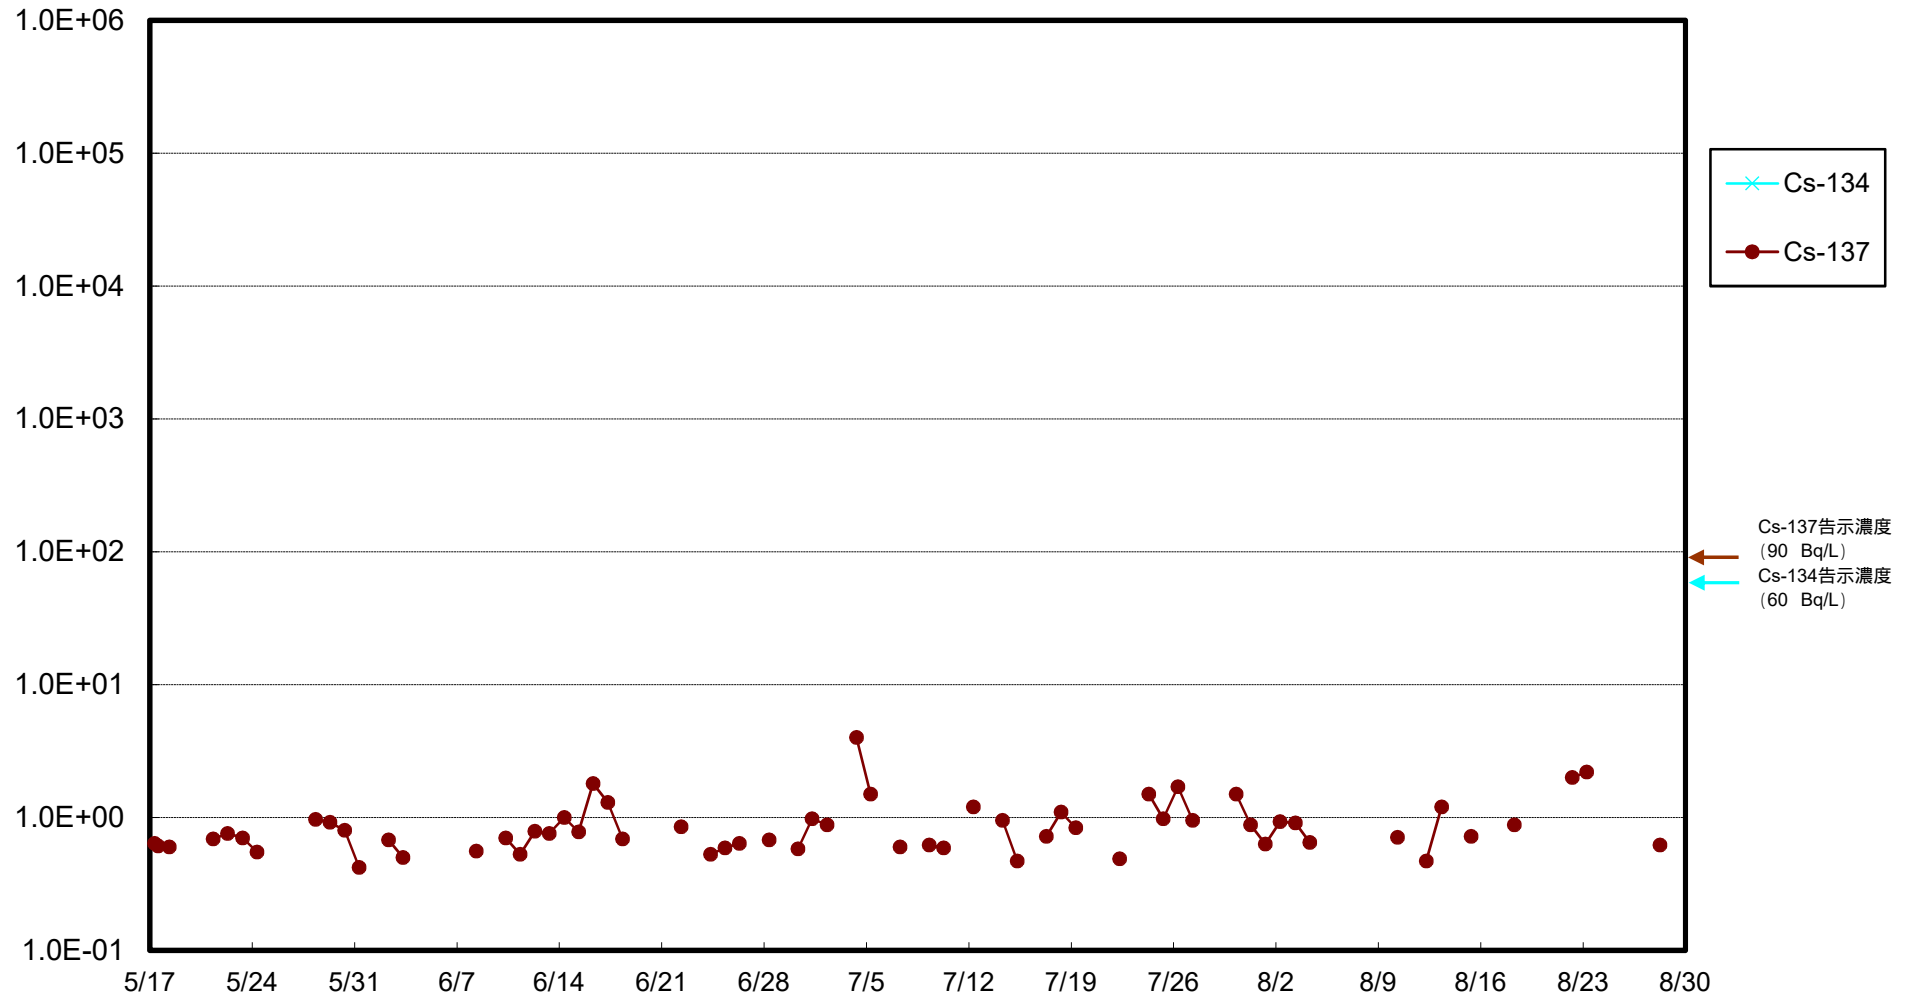

福島第一 物揚場前海水放射能濃度 (Bq / L)

福島第一 1~4号機取水口内北側(東波除堤北側)海水放射能濃度 (Bq / L)

福島第一 1~4号機取水口内南側(遮水壁前)海水放射能濃度 (Bq / L)

福島第一 6号機取水口前海水放射能濃度 (Bq / L)

福島第一 港湾口海水放射能濃度 (Bq/L)