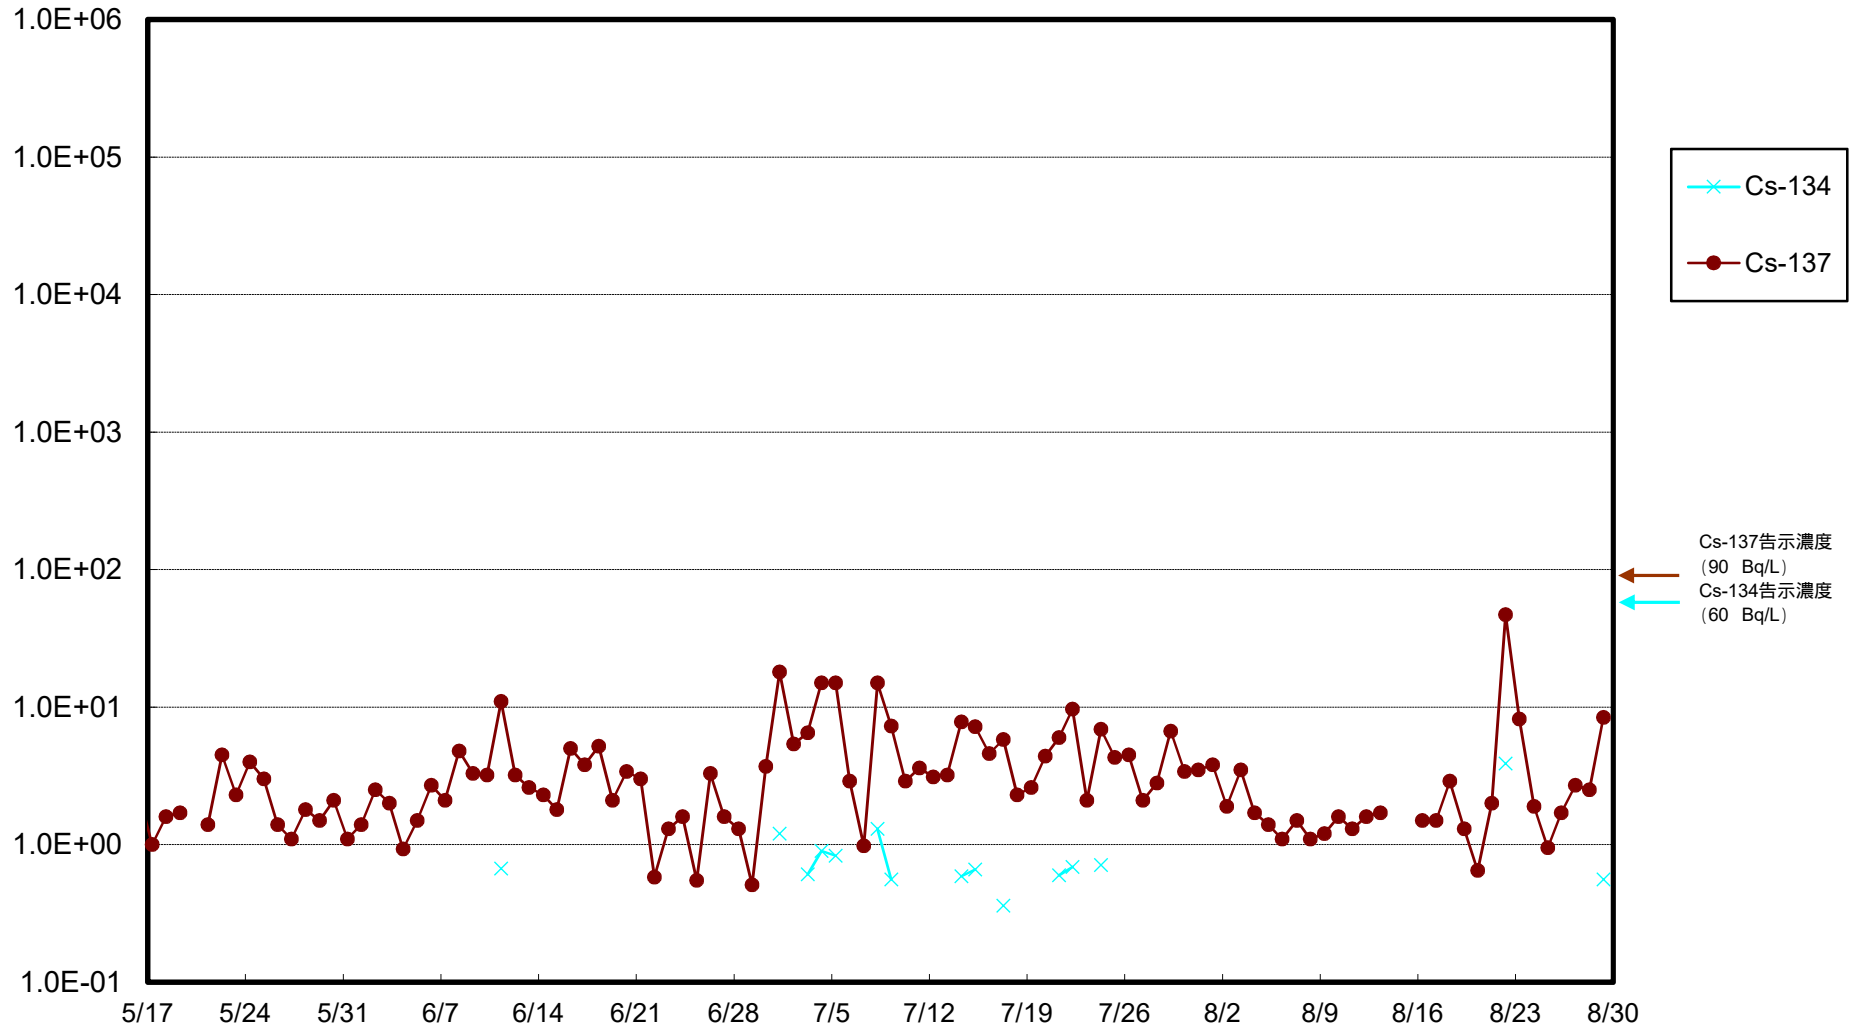

福島第一 物揚場前海水放射能濃度 (Bq / L)

福島第一 1~4号機取水口内北側(東波除堤北側)海水放射能濃度 (Bq / L)

福島第一 1~4号機取水口内南側(遮水壁前)海水放射能濃度 (Bq / L)

福島第一 6号機取水口前海水放射能濃度 (Bq / L)

福島第一 港湾口海水放射能濃度 (Bq/L)