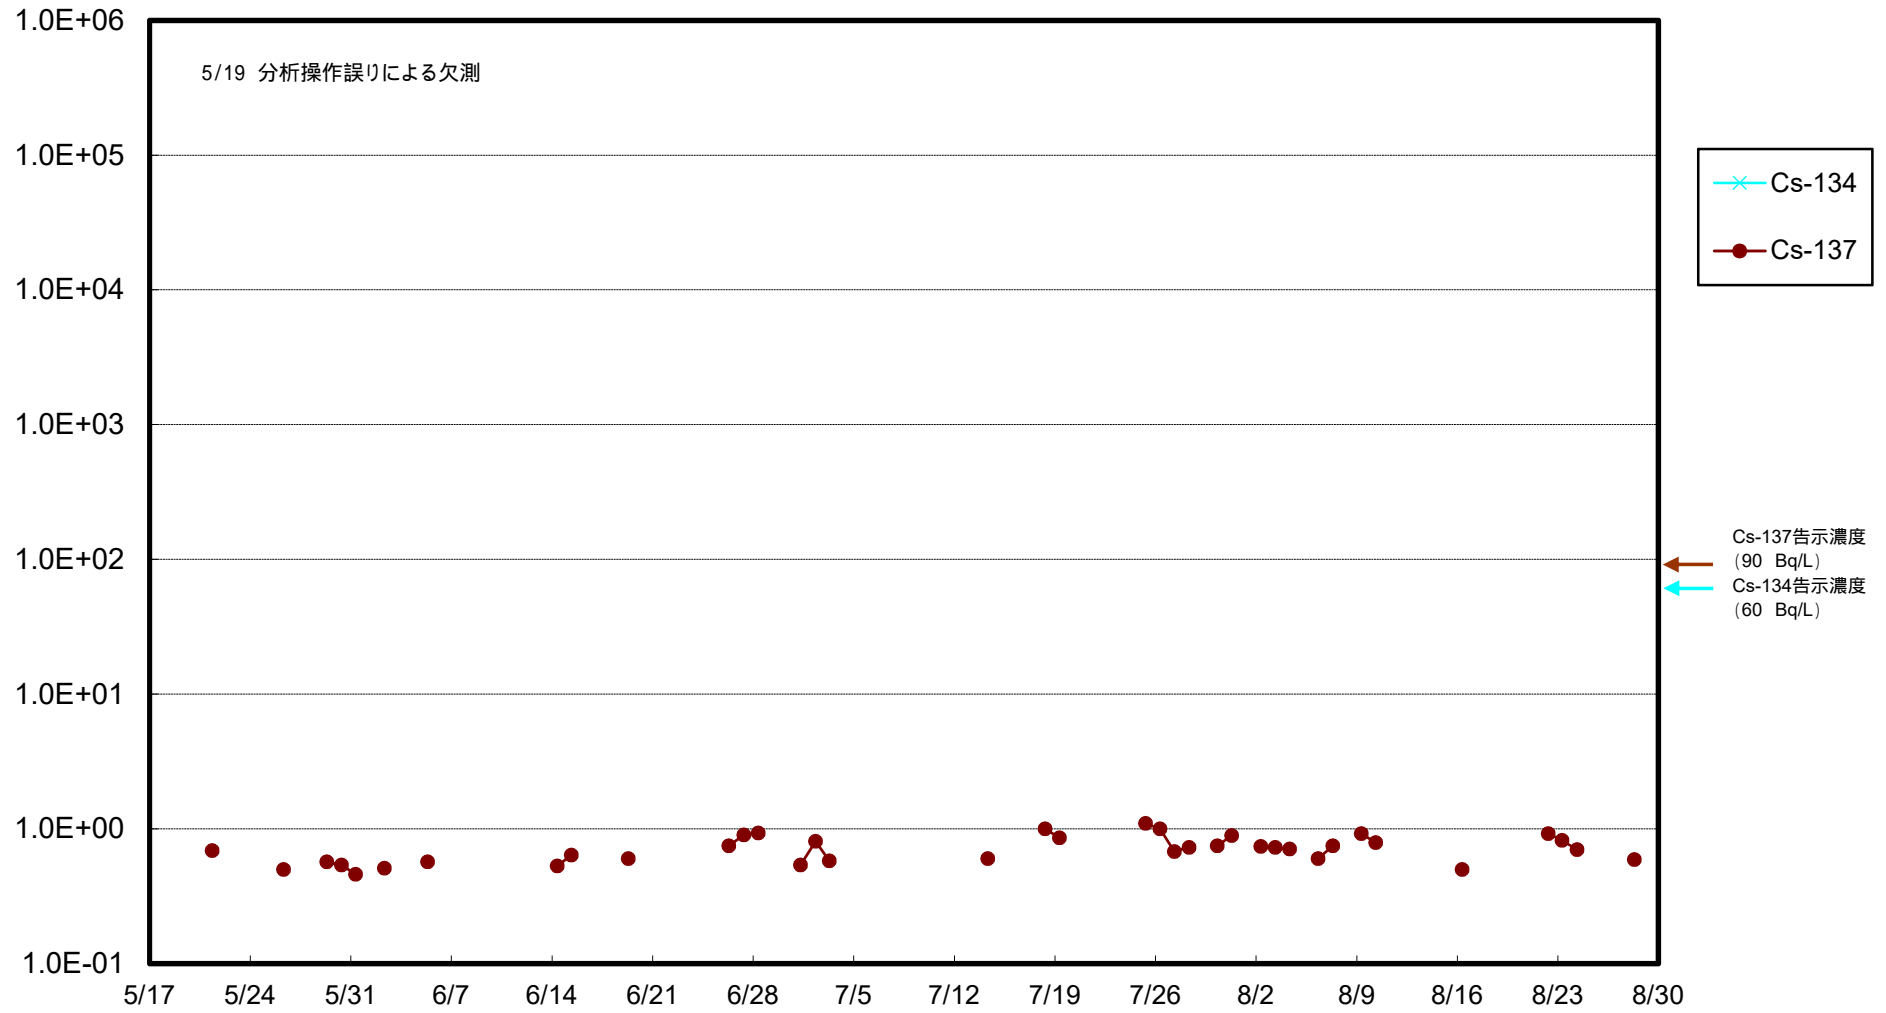

福島第一 物揚場前海水放射能濃度 (Bq / L)

福島第一 1~4号機取水口内北側(東波除堤北側)海水放射能濃度 (Bq / L)

福島第一 1~4号機取水口内南側(遮水壁前)海水放射能濃度 (Bq / L)

福島第一 6号機取水口前海水放射能濃度 (Bq / L)

福島第一 港湾口海水放射能濃度 (Bq/L)