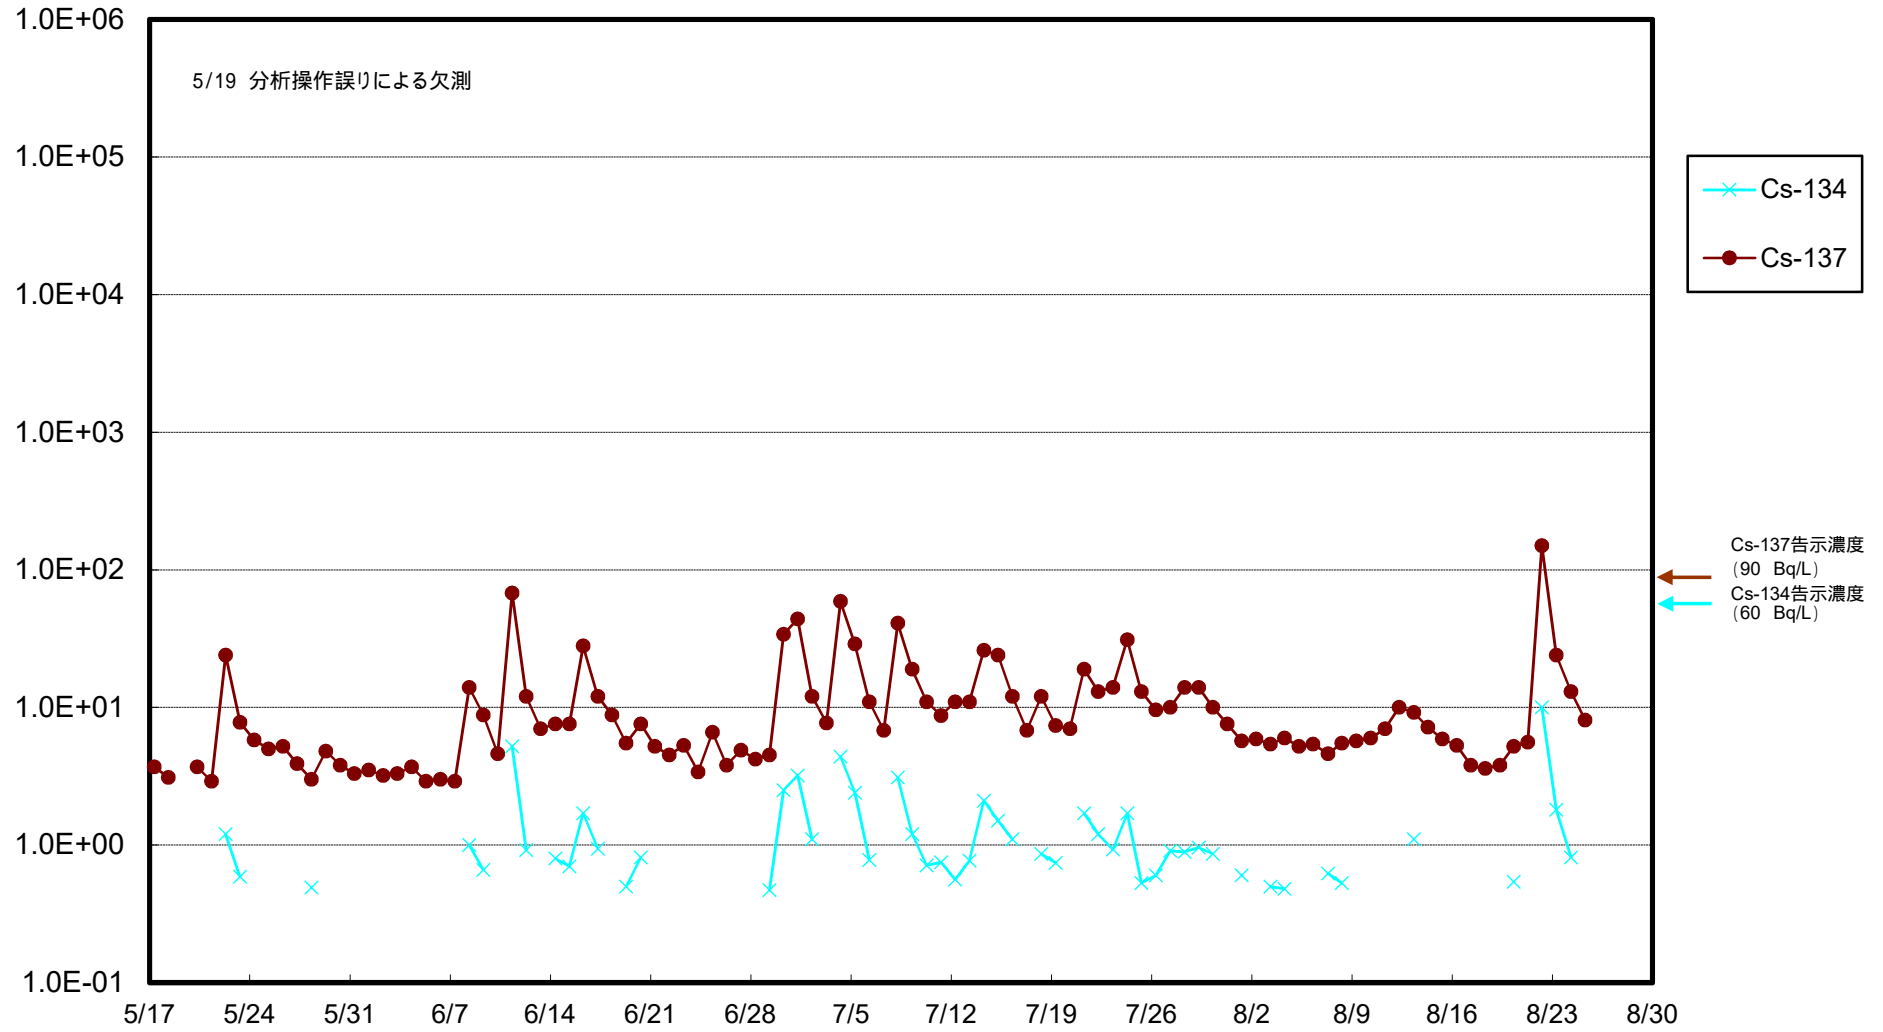

福島第一 物揚場前海水放射能濃度 (Bq / L)

福島第一 1~4号機取水口内北側(東波除堤北側)海水放射能濃度 (Bq / L)

福島第一 1~4号機取水口内南側(遮水壁前)海水放射能濃度(Bq/L)

福島第一 6号機取水口前海水放射能濃度 (Bq / L)

# 福島第一 港湾口海水放射能濃度 (Bq/L)