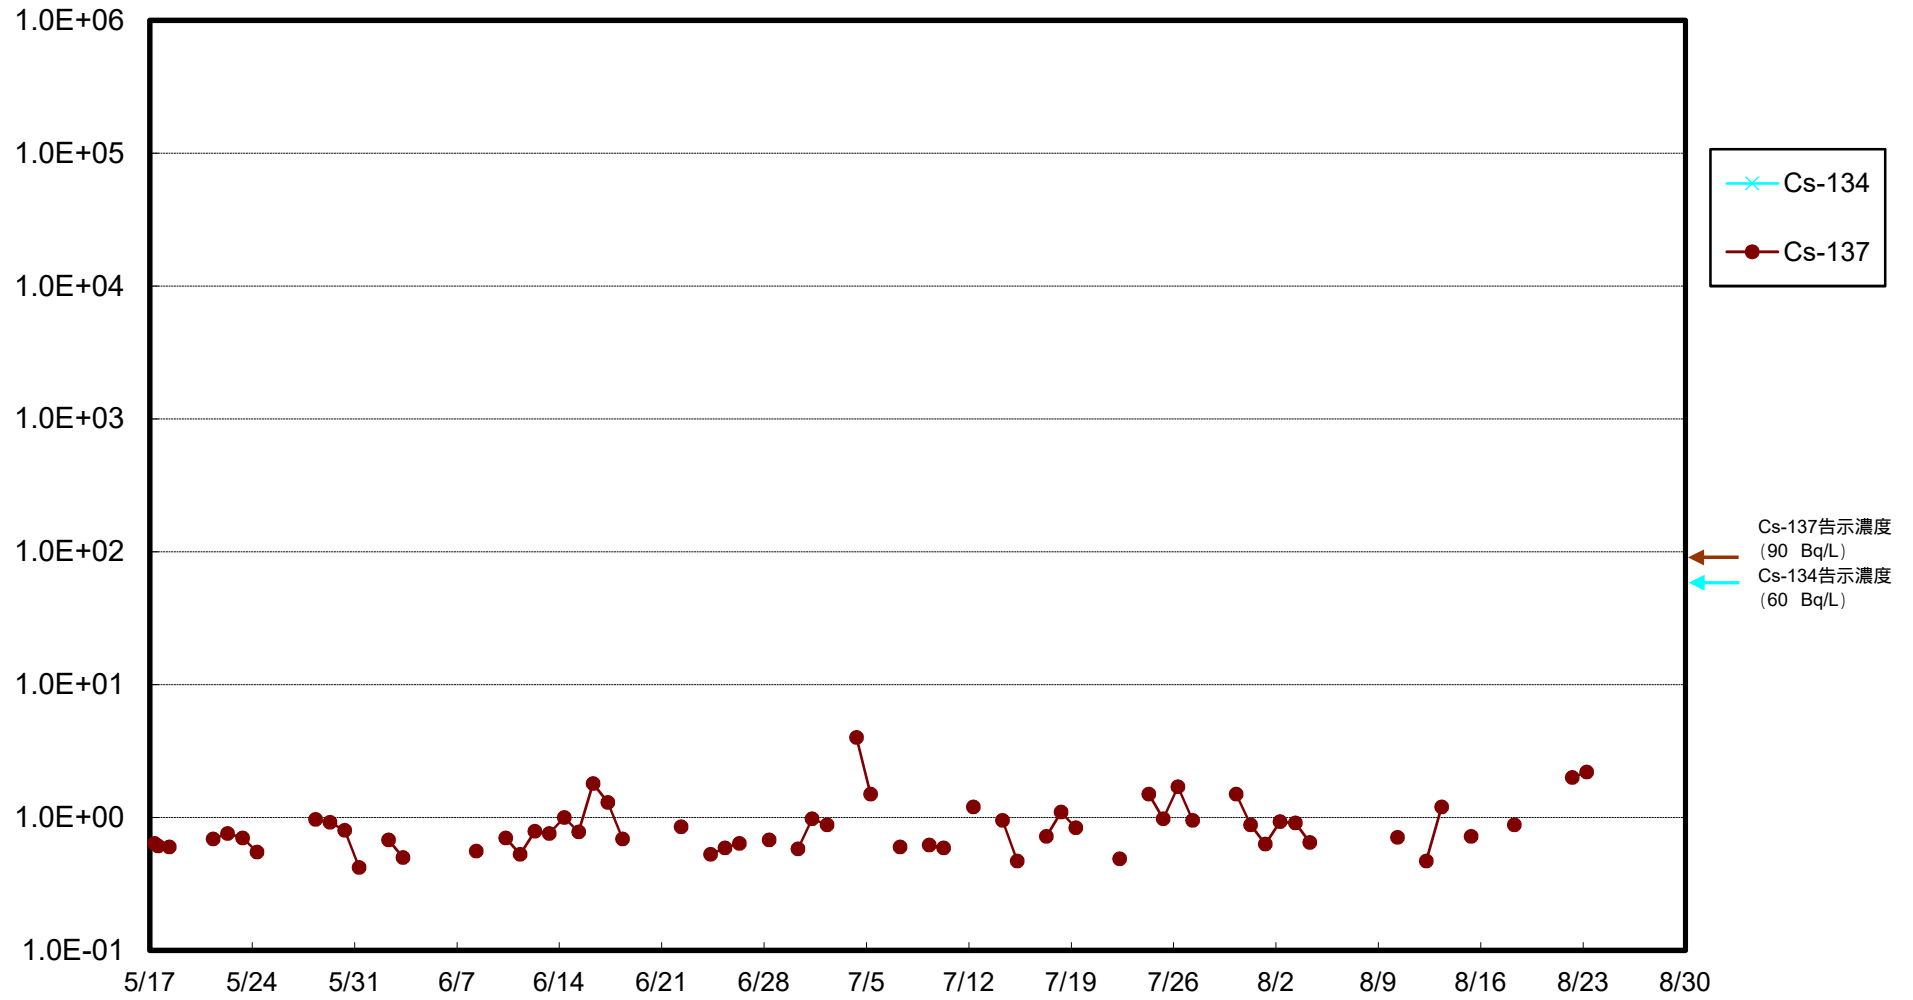

福島第一 物揚場前海水放射能濃度 (Bq / L)

福島第一 1~4号機取水口内北側(東波除堤北側)海水放射能濃度 (Bq / L)

福島第一 1~4号機取水口内南側(遮水壁前)海水放射能濃度(Bq/L)

福島第一 6号機取水口前海水放射能濃度 (Bq / L)

# 福島第一 港湾口海水放射能濃度 (Bq/L)