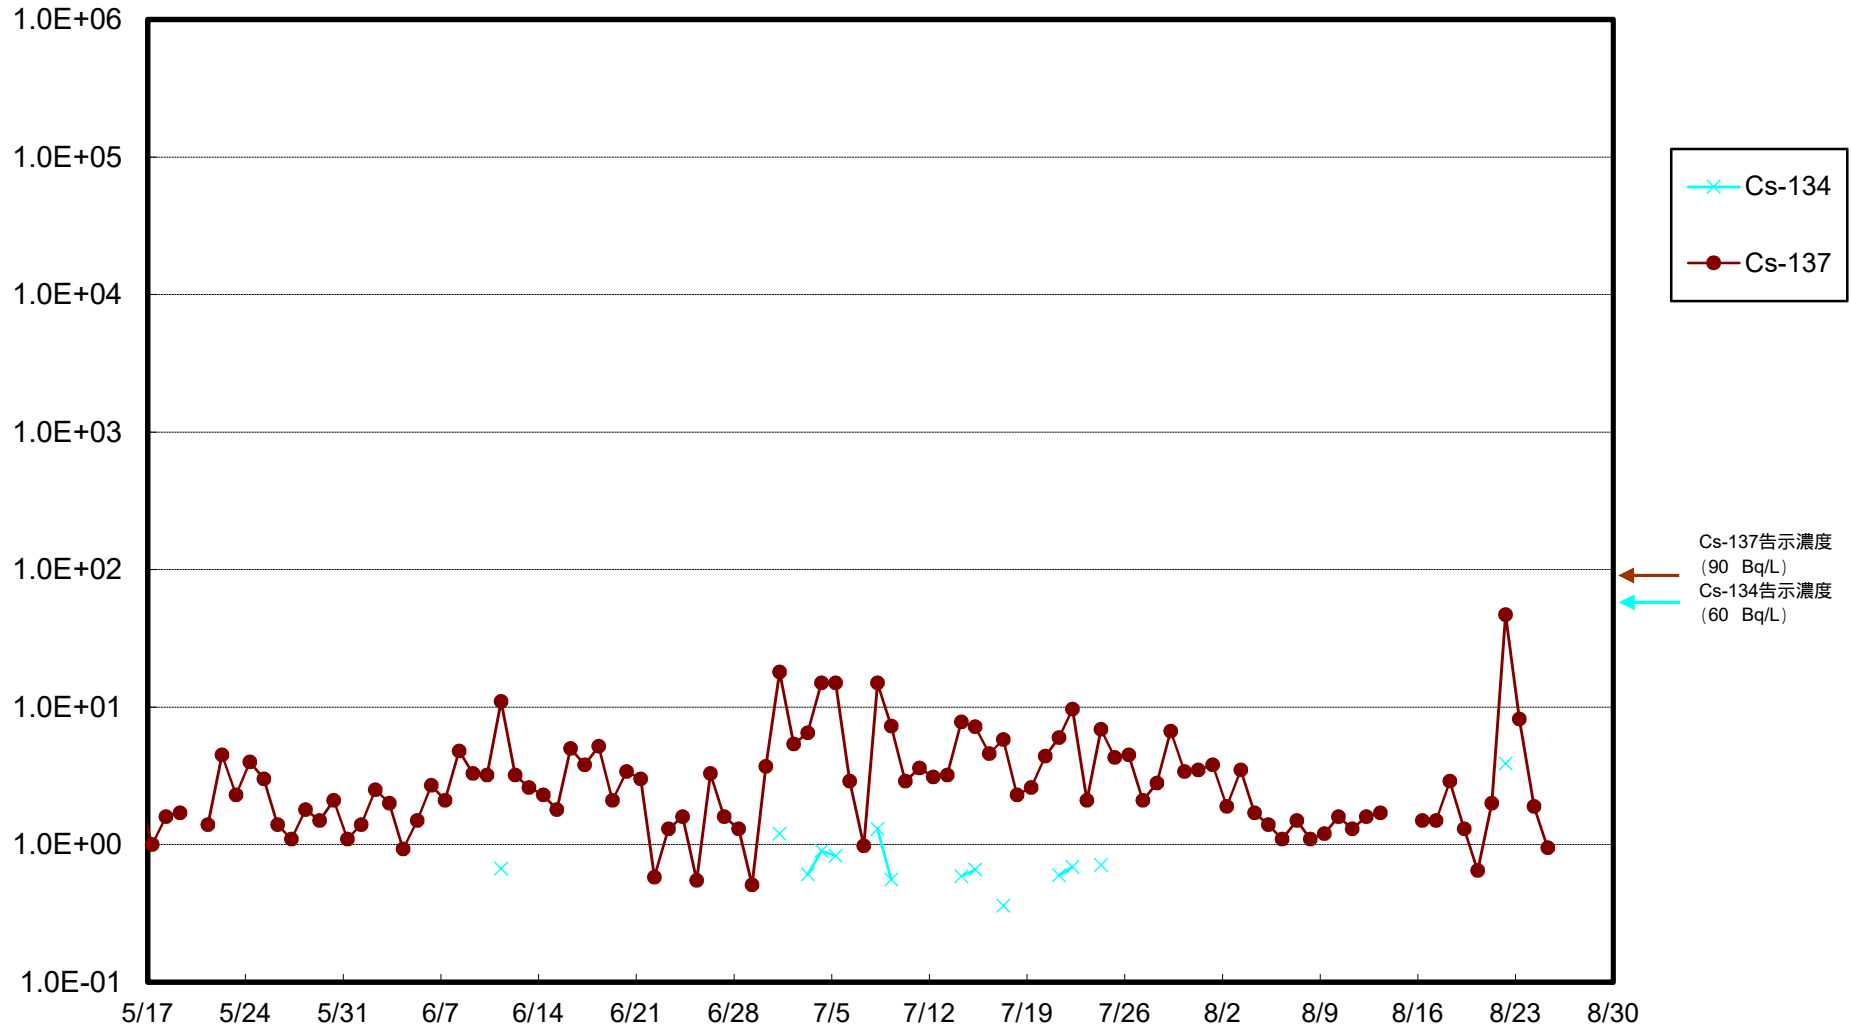

福島第一 物揚場前海水放射能濃度 (Bq / L)

福島第一 1~4号機取水口内北側(東波除堤北側)海水放射能濃度 (Bq / L)

福島第一 1~4号機取水口内南側(遮水壁前)海水放射能濃度(Bq/L)

福島第一 6号機取水口前海水放射能濃度 (Bq / L)

# 福島第一 港湾口海水放射能濃度 (Bq/L)