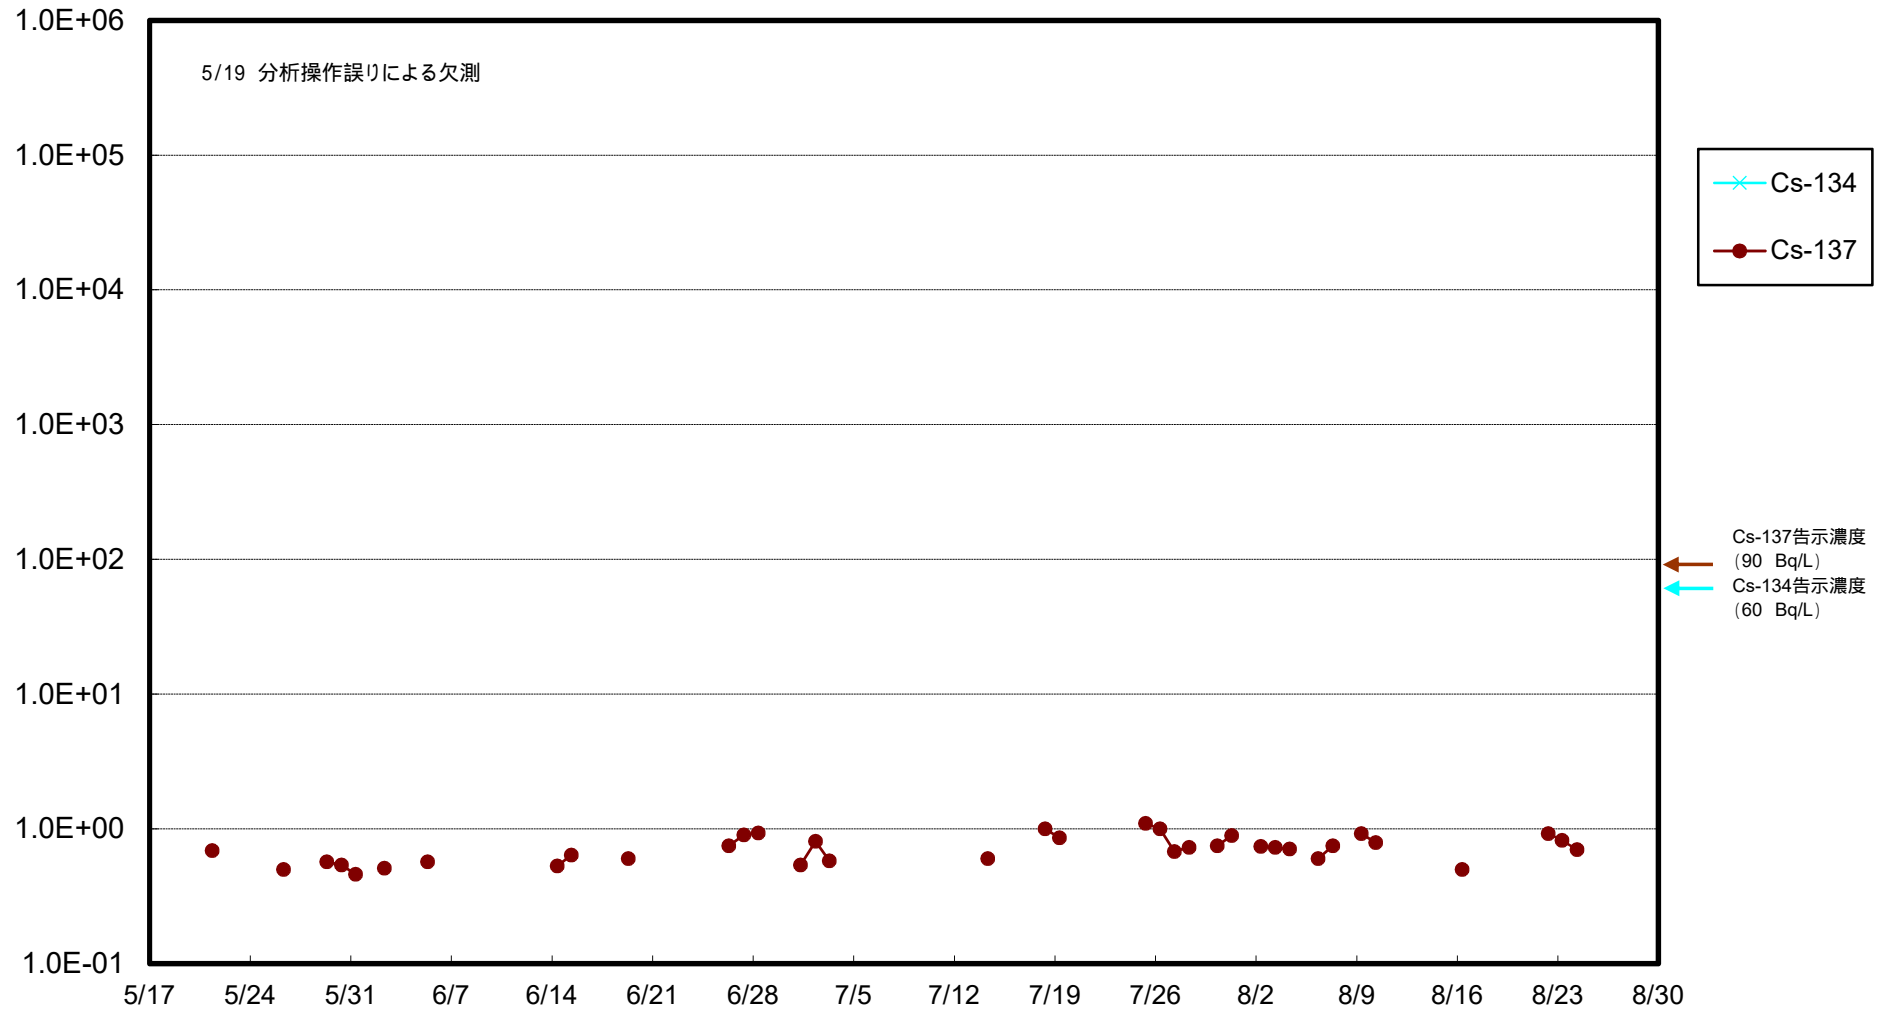

福島第一 物揚場前海水放射能濃度 (Bq / L)

福島第一 1~4号機取水口内北側(東波除堤北側)海水放射能濃度 (Bq / L)

福島第一 1~4号機取水口内南側(遮水壁前)海水放射能濃度(Bq/L)

福島第一 6号機取水口前海水放射能濃度 (Bq / L)

# 福島第一 港湾口海水放射能濃度 (Bq/L)