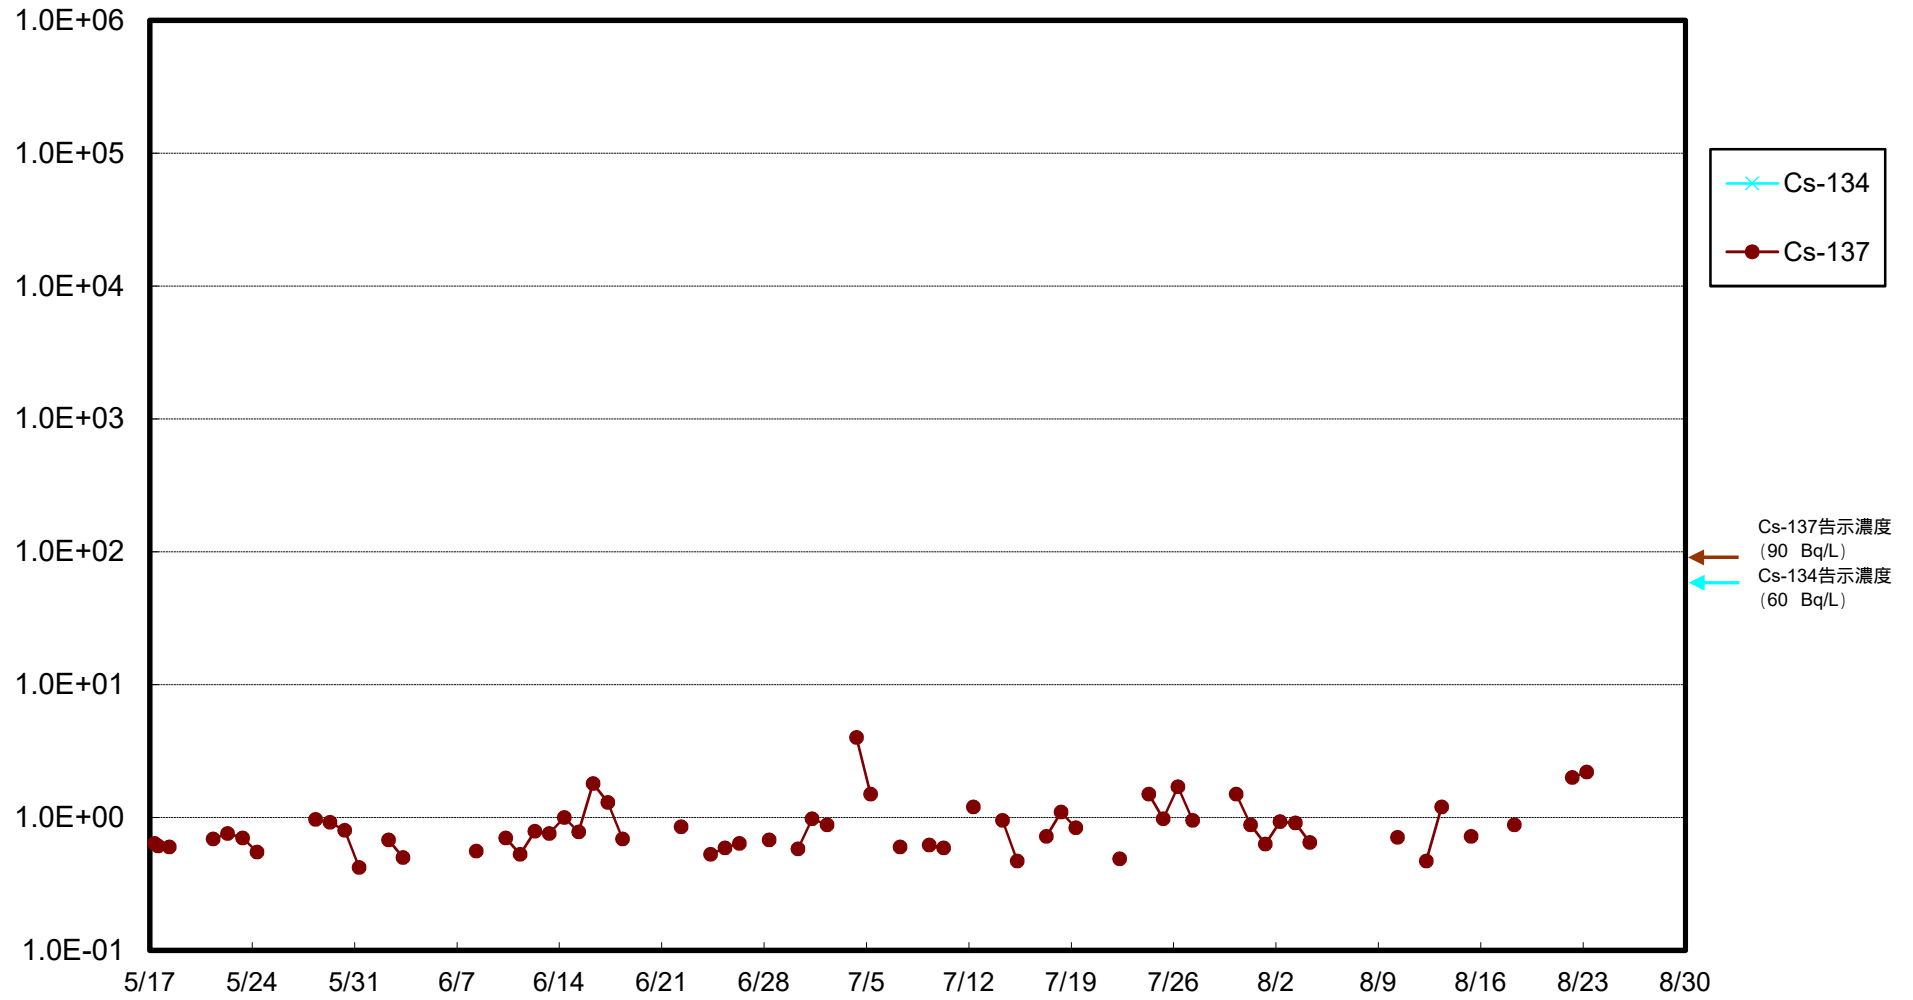

福島第一 物揚場前海水放射能濃度 (Bq / L)

福島第一 1~4号機取水口内北側(東波除堤北側)海水放射能濃度 (Bq / L)

福島第一 1~4号機取水口内南側(遮水壁前)海水放射能濃度(Bq/L)

福島第一 6号機取水口前海水放射能濃度 (Bq / L)

福島第一 港湾口海水放射能濃度 (Bq / L)