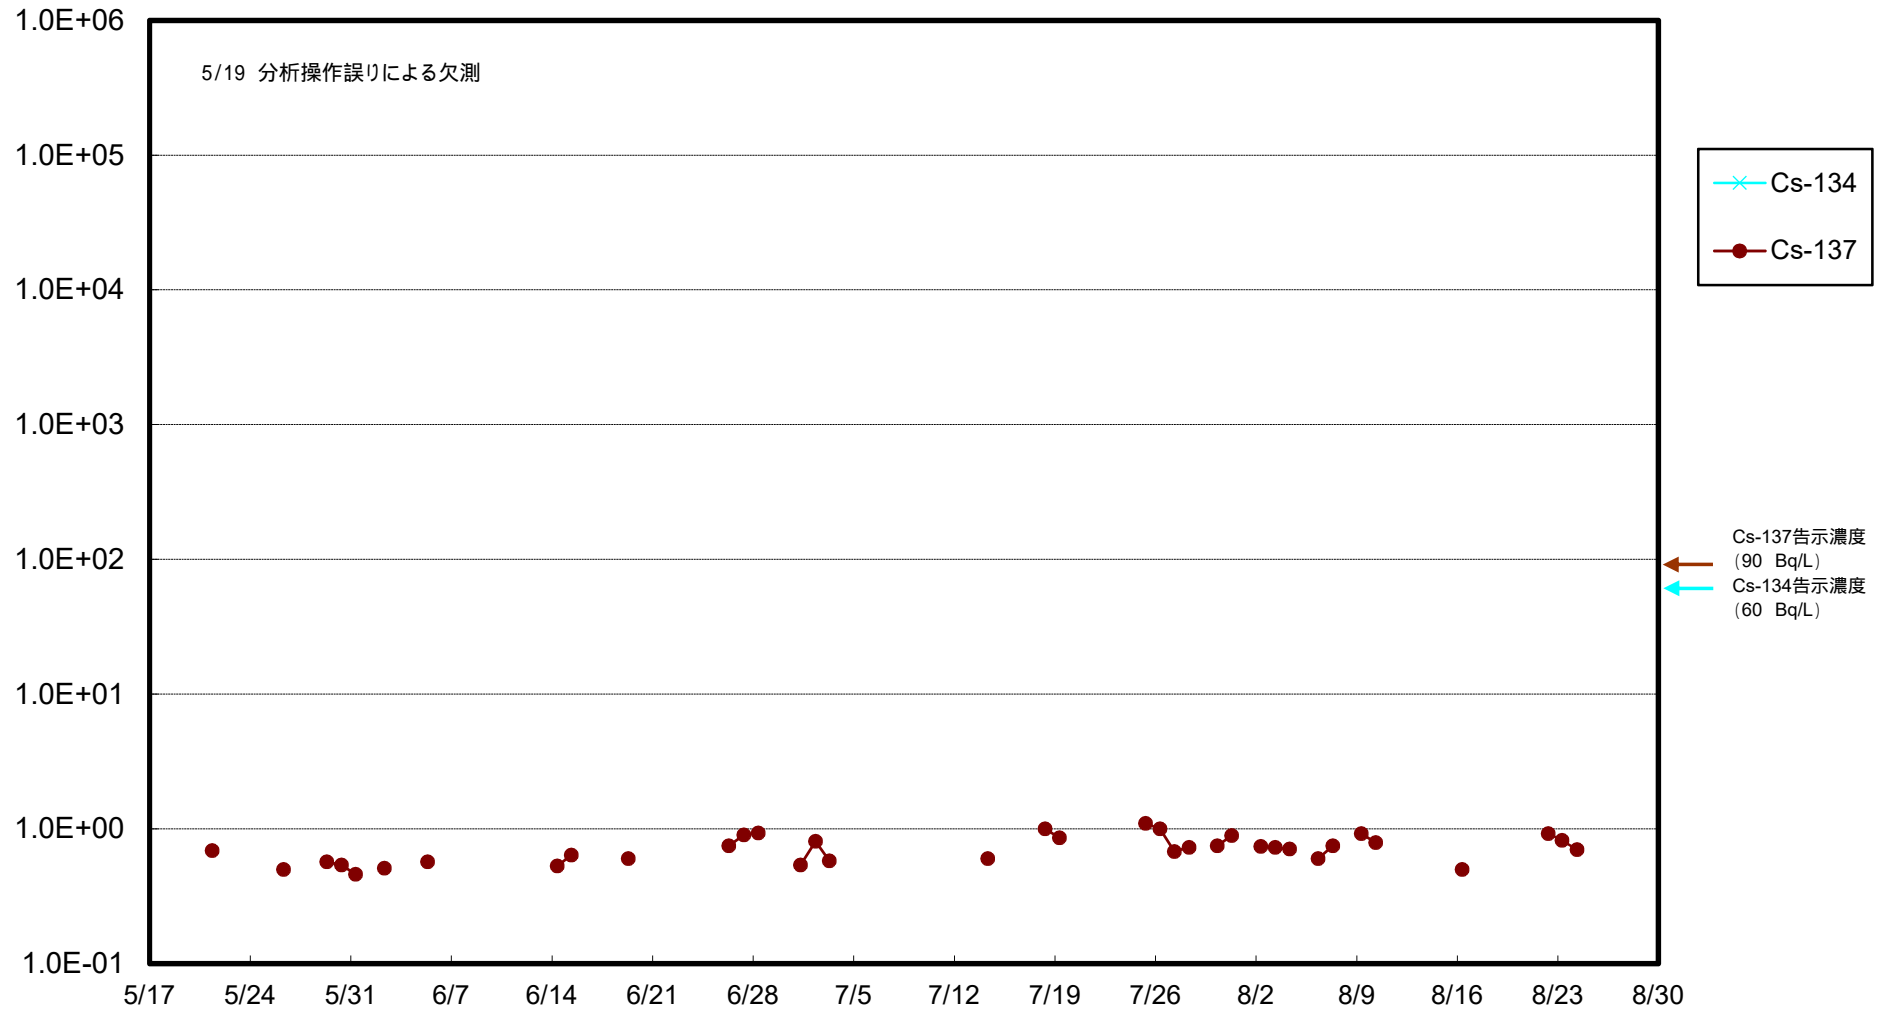

福島第一 物揚場前海水放射能濃度 (Bq / L)

福島第一 1~4号機取水口内北側(東波除堤北側)海水放射能濃度 (Bq / L)

福島第一 1~4号機取水口内南側(遮水壁前)海水放射能濃度(Bq/L)

福島第一 6号機取水口前海水放射能濃度 (Bq / L)

福島第一 港湾口海水放射能濃度 (Bq / L)