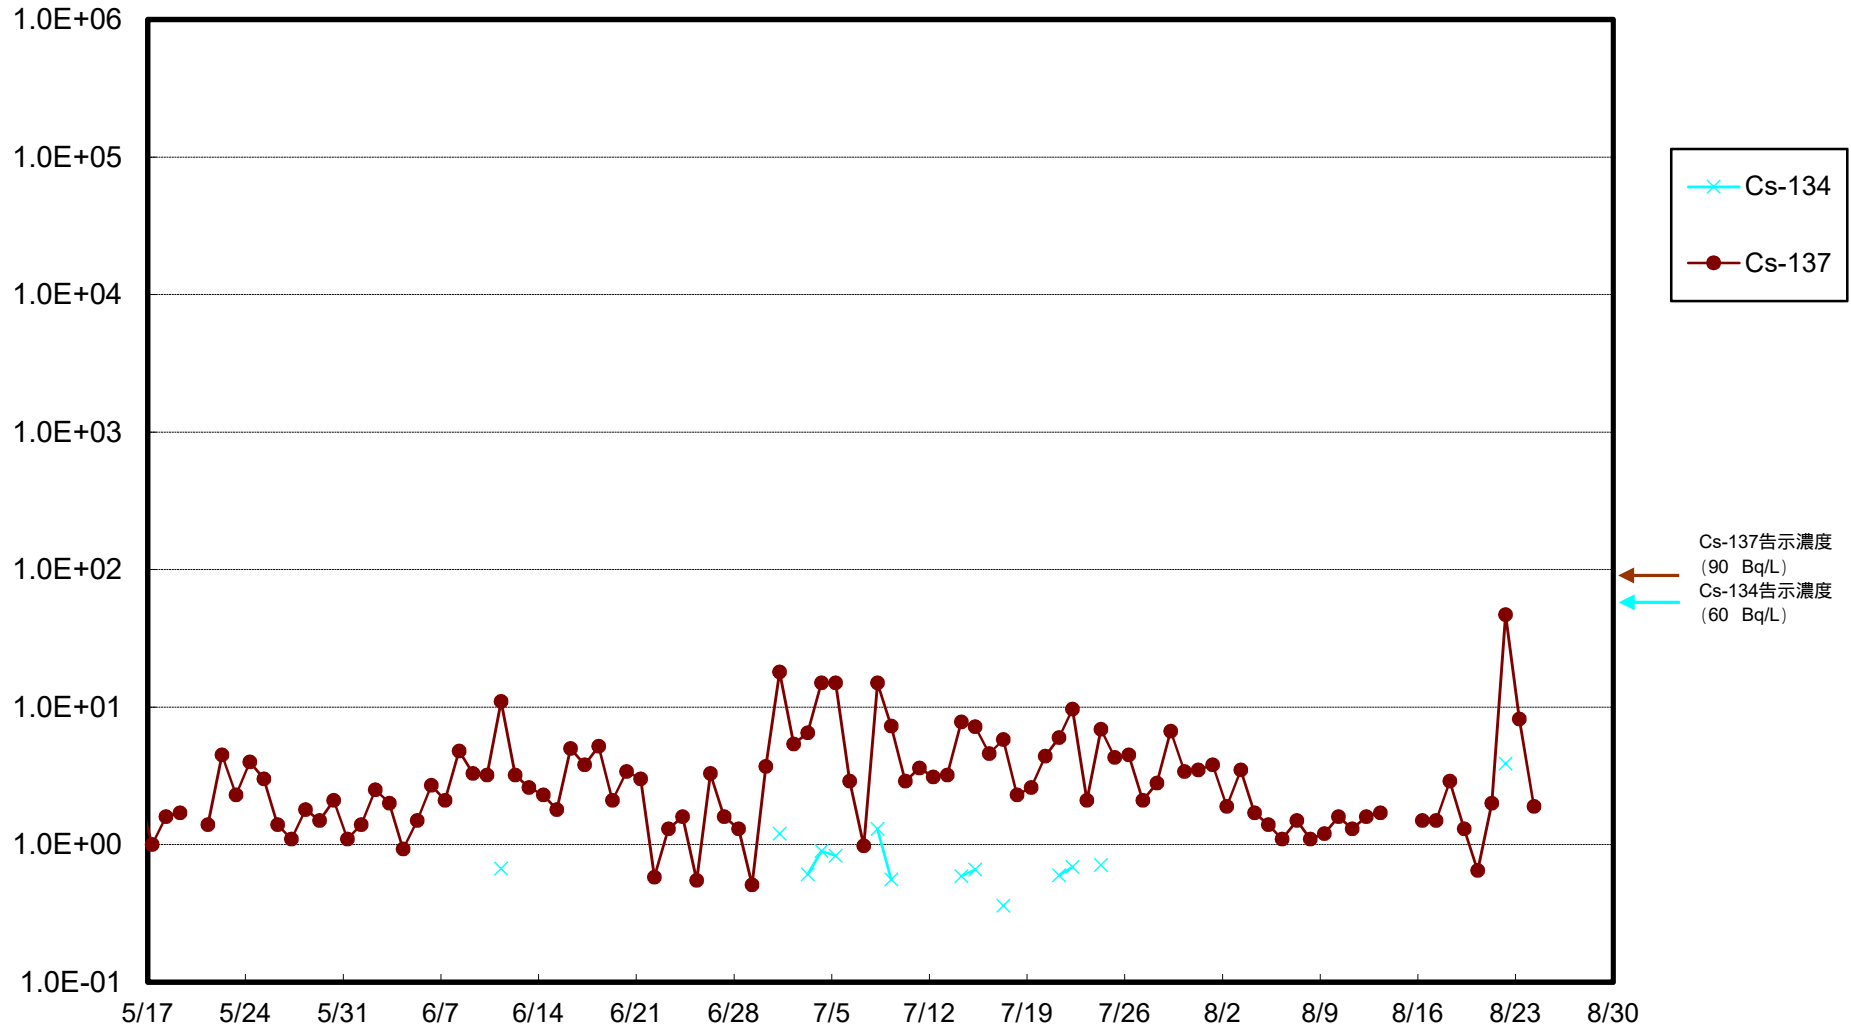

福島第一 物揚場前海水放射能濃度 (Bq / L)

福島第一 1~4号機取水口内北側(東波除堤北側)海水放射能濃度 (Bq / L)

福島第一 1~4号機取水口内南側(遮水壁前)海水放射能濃度(Bq/L)

福島第一 6号機取水口前海水放射能濃度 (Bq / L)

福島第一 港湾口海水放射能濃度 (Bq / L)