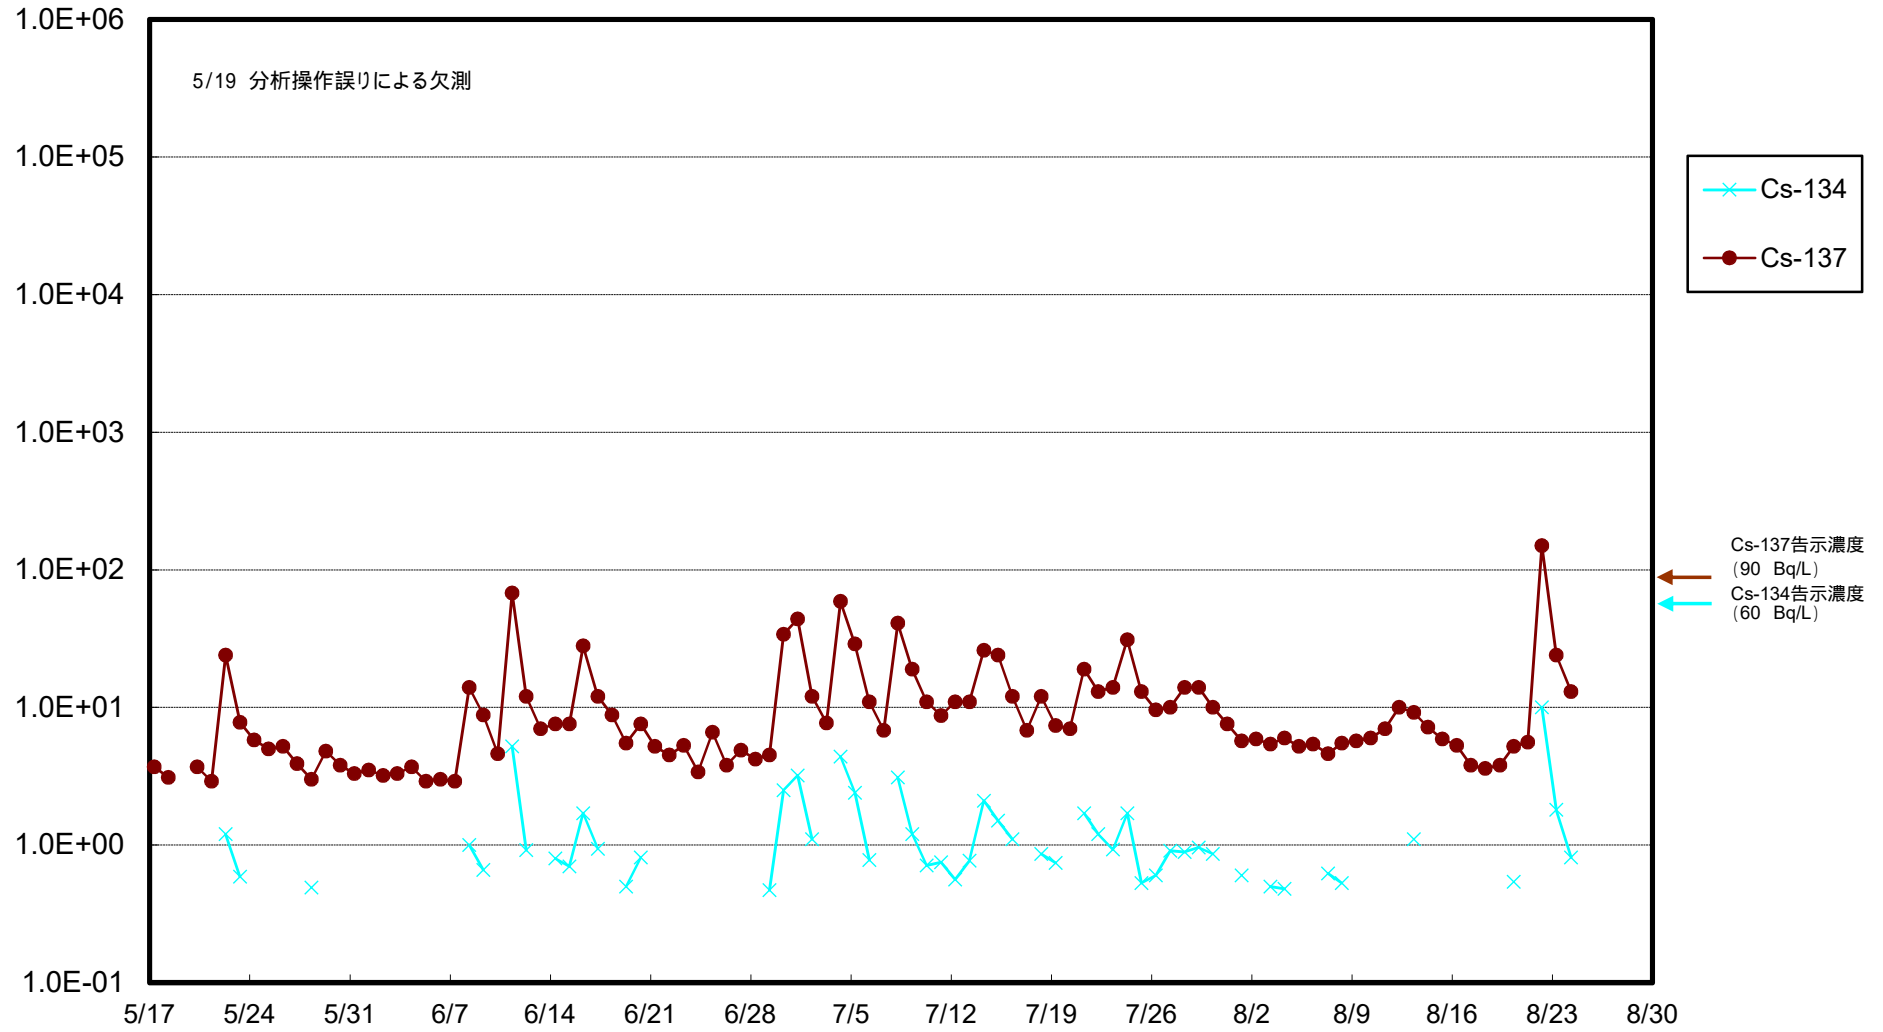

福島第一 物揚場前海水放射能濃度 (Bq / L)

福島第一 1~4号機取水口内北側(東波除堤北側)海水放射能濃度 (Bq / L)

福島第一 1~4号機取水口内南側(遮水壁前)海水放射能濃度(Bq/L)

福島第一 6号機取水口前海水放射能濃度 (Bq / L)

福島第一 港湾口海水放射能濃度 (Bq / L)