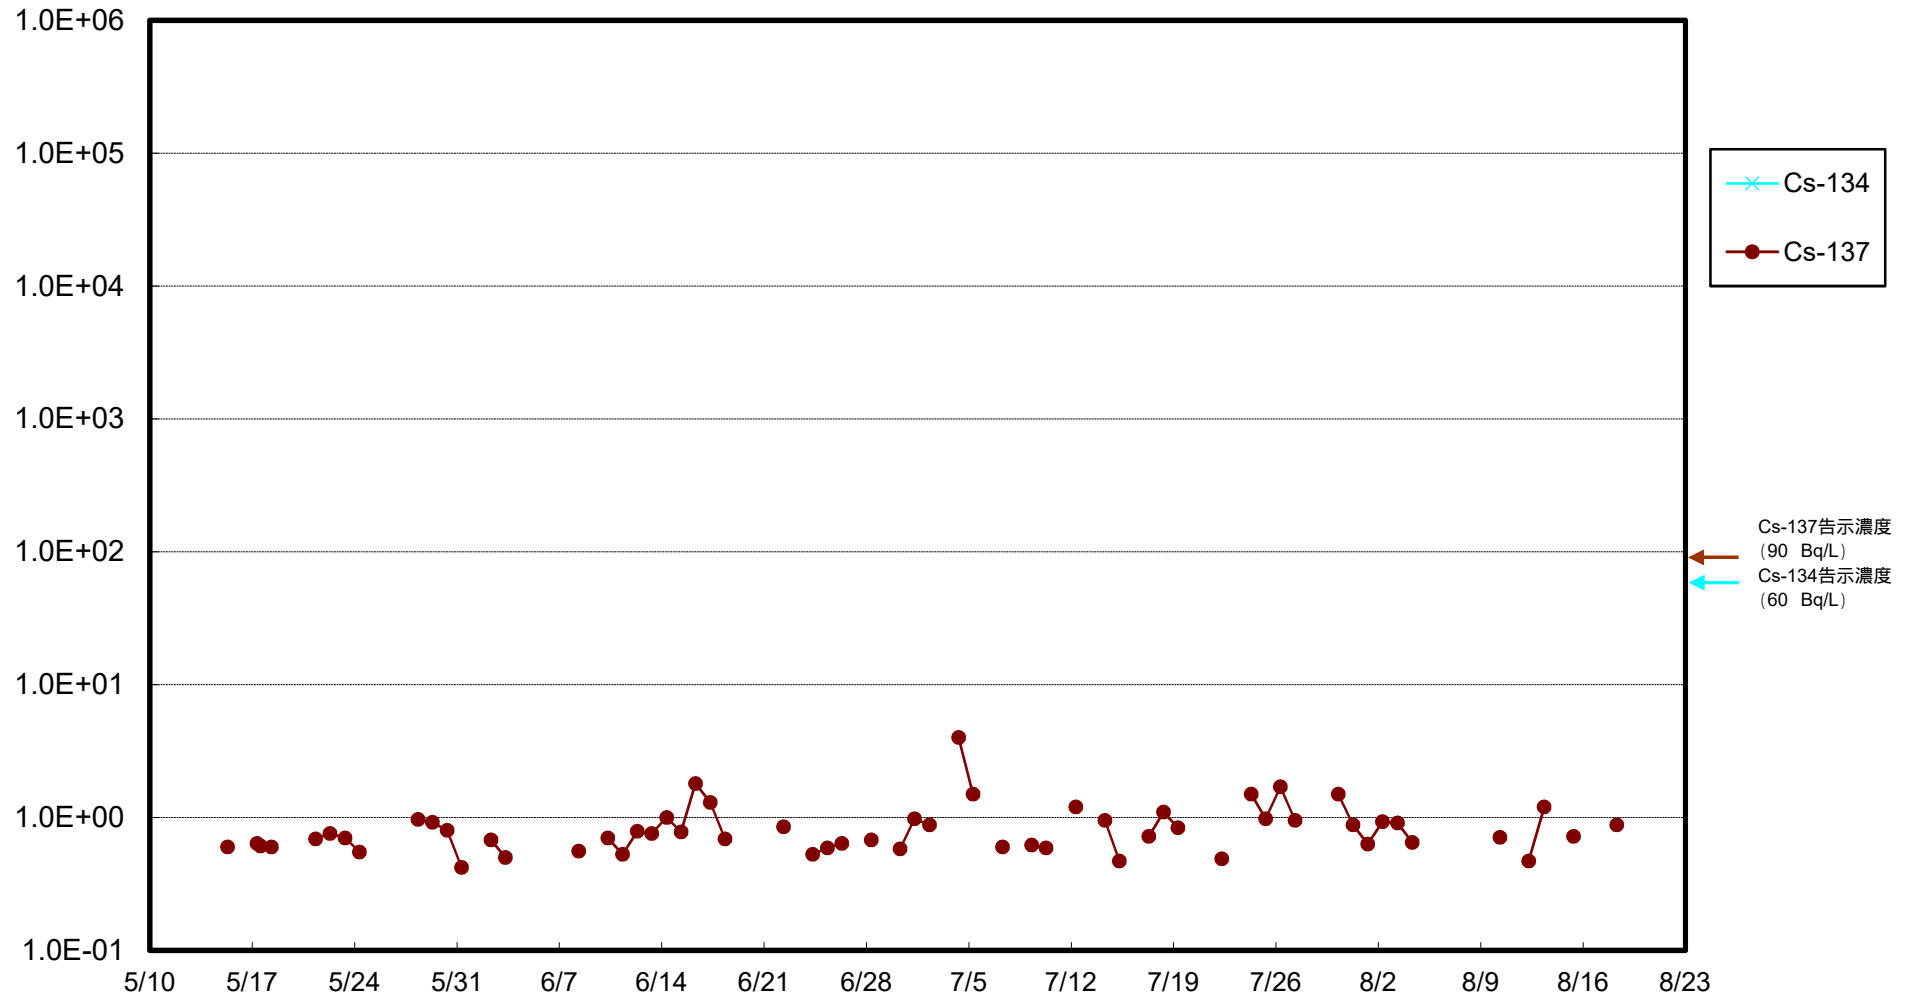

福島第一 物揚場前海水放射能濃度 (Bq / L)

福島第一 1~4号機取水口内北側(東波除堤北側)海水放射能濃度 (Bq / L)

福島第一 1~4号機取水口内南側(遮水壁前)海水放射能濃度(Bq/L)

福島第一 6号機取水口前海水放射能濃度 (Bq / L)

福島第一 港湾口海水放射能濃度 (Bq / L)