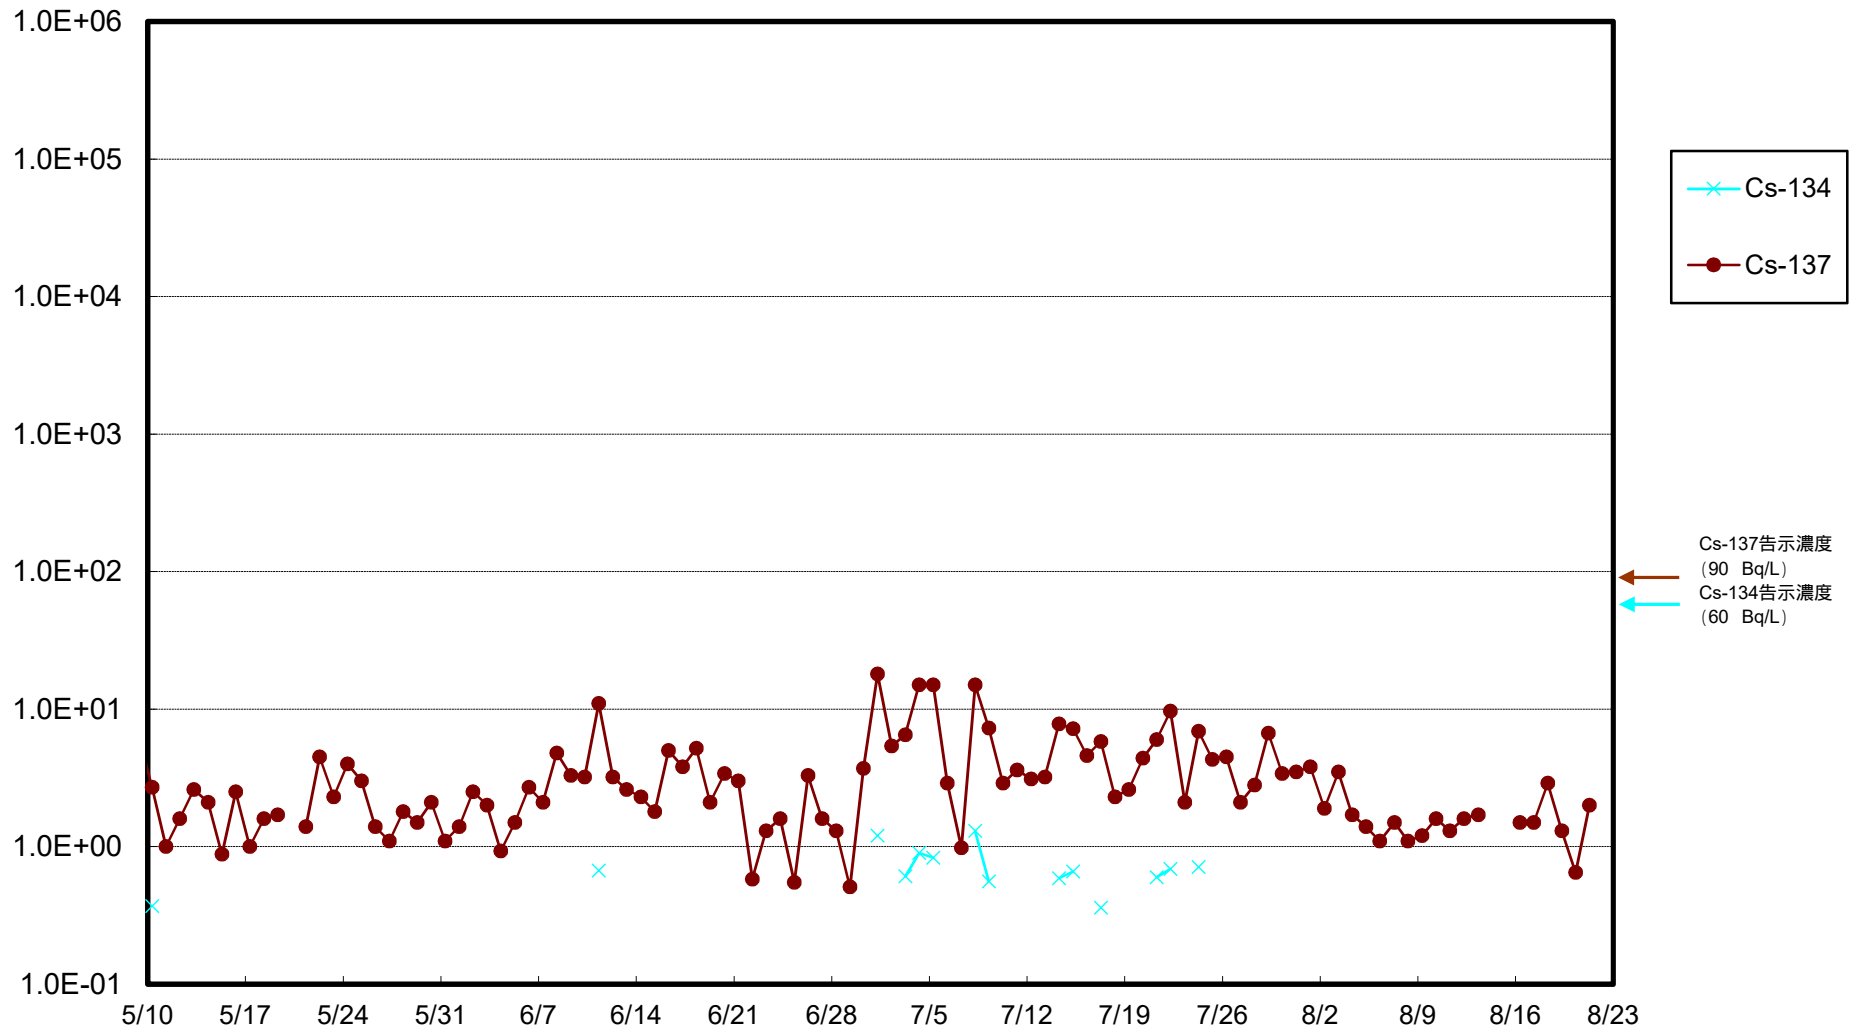

福島第一 物揚場前海水放射能濃度 (Bq / L)

福島第一 1~4号機取水口内北側(東波除堤北側)海水放射能濃度 (Bq / L)

福島第一 1~4号機取水口内南側(遮水壁前)海水放射能濃度(Bq/L)

福島第一 6号機取水口前海水放射能濃度 (Bq / L)

福島第一 港湾口海水放射能濃度 (Bq / L)