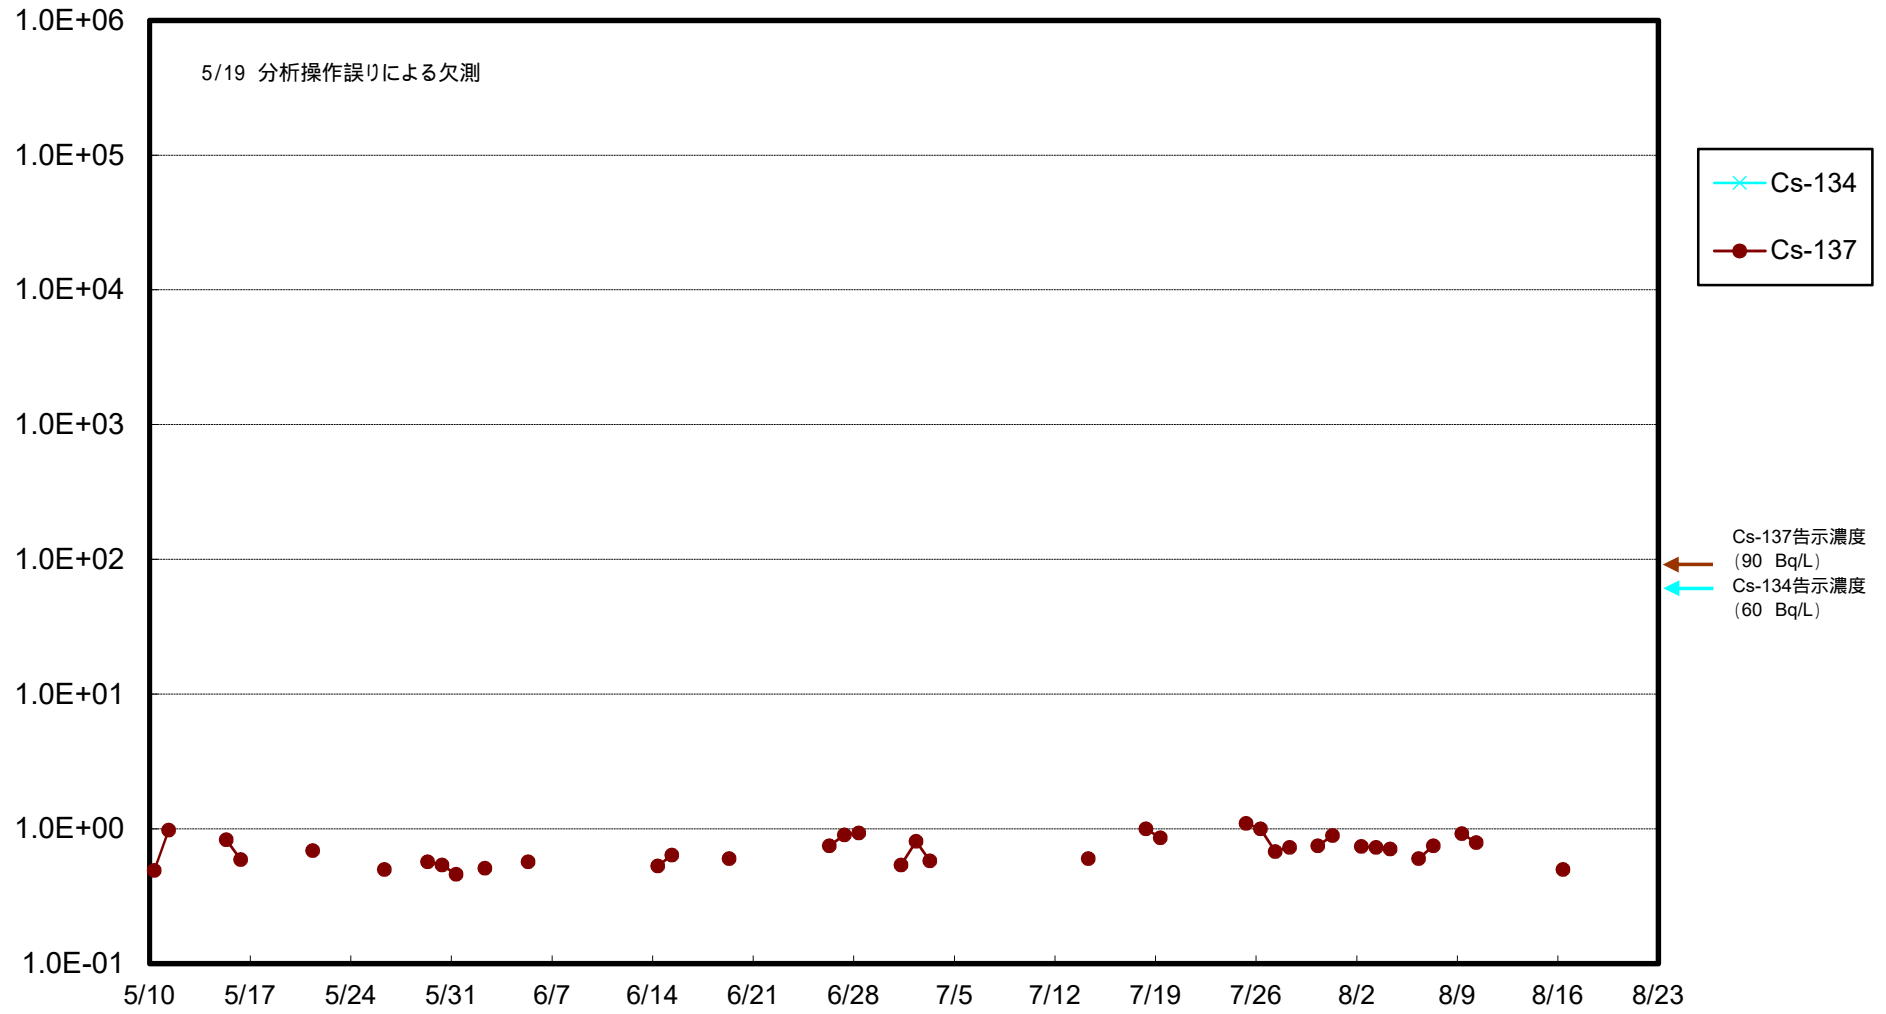

福島第一 物揚場前海水放射能濃度 (Bq / L)

福島第一 1~4号機取水口内北側(東波除堤北側)海水放射能濃度 (Bq / L)

福島第一 1~4号機取水口内南側(遮水壁前)海水放射能濃度(Bq/L)

福島第一 6号機取水口前海水放射能濃度 (Bq / L)

福島第一 港湾口海水放射能濃度 (Bq / L)