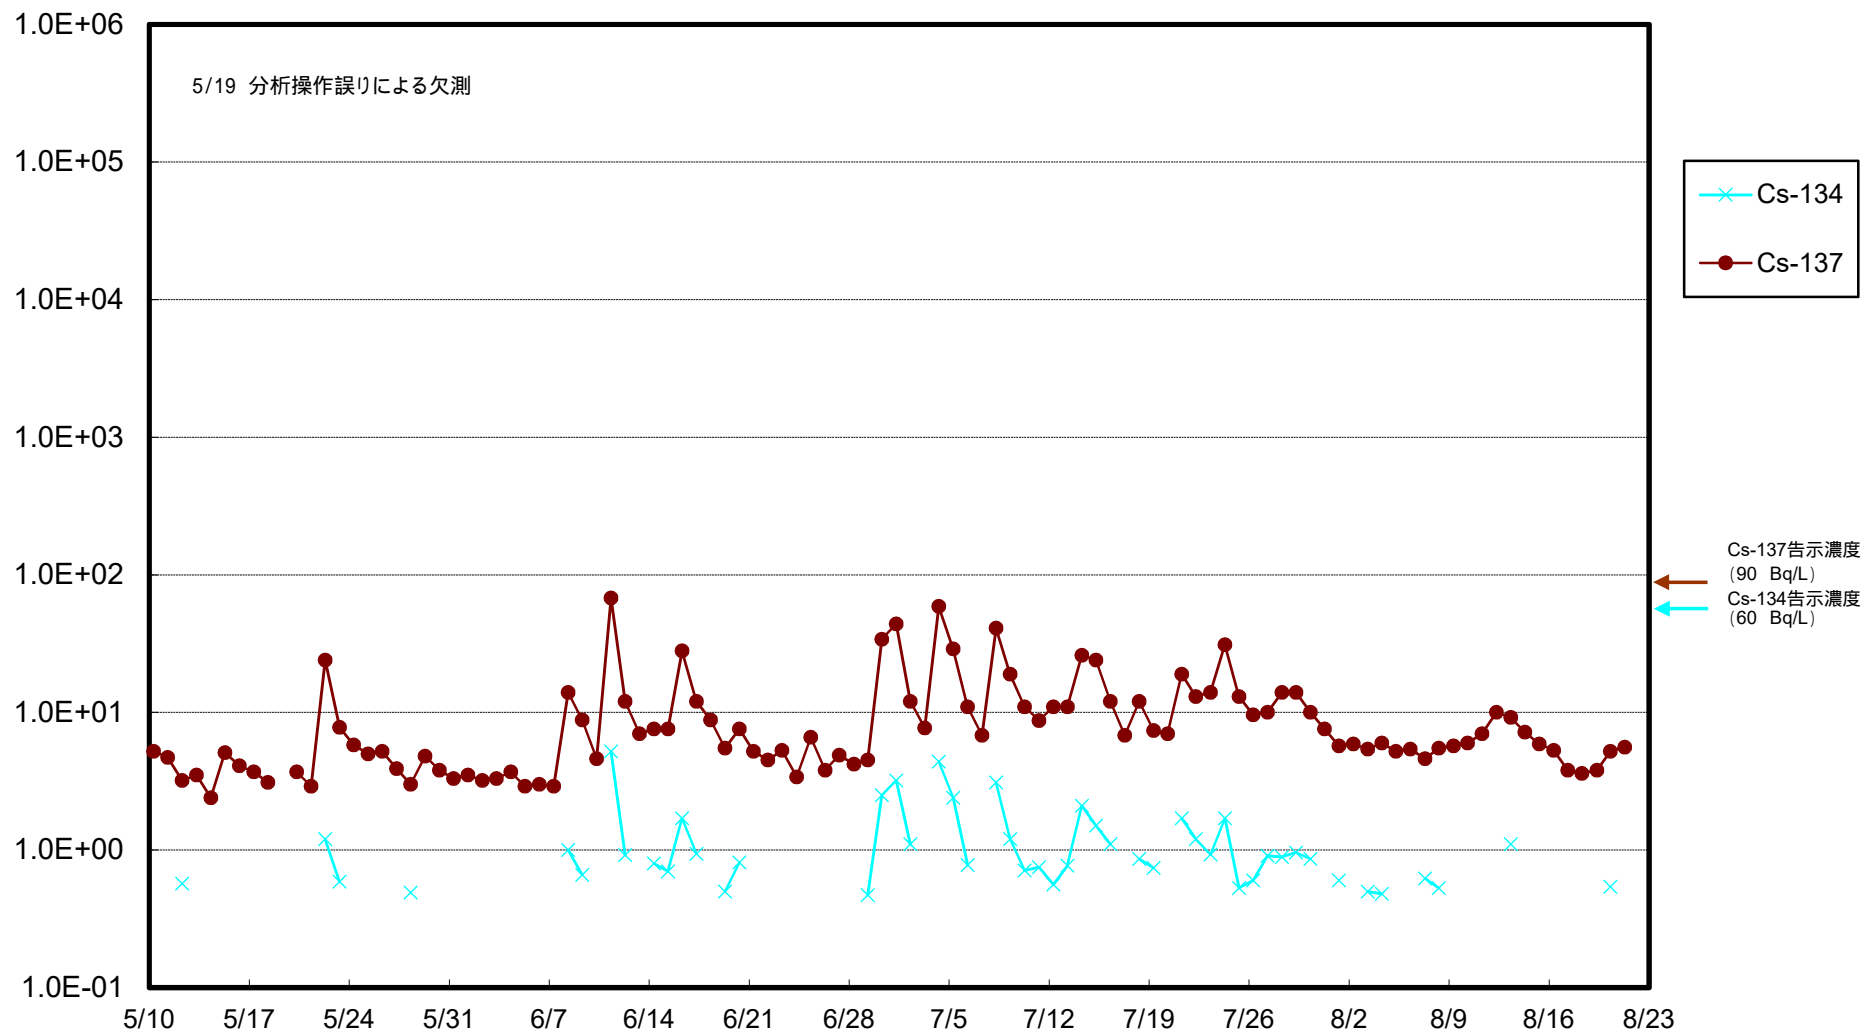

福島第一 物揚場前海水放射能濃度 (Bq / L)

福島第一 1~4号機取水口内北側(東波除堤北側)海水放射能濃度 (Bq / L)

福島第一 1~4号機取水口内南側(遮水壁前)海水放射能濃度(Bq/L)

福島第一 6号機取水口前海水放射能濃度 (Bq / L)

福島第一 港湾口海水放射能濃度 (Bq / L)