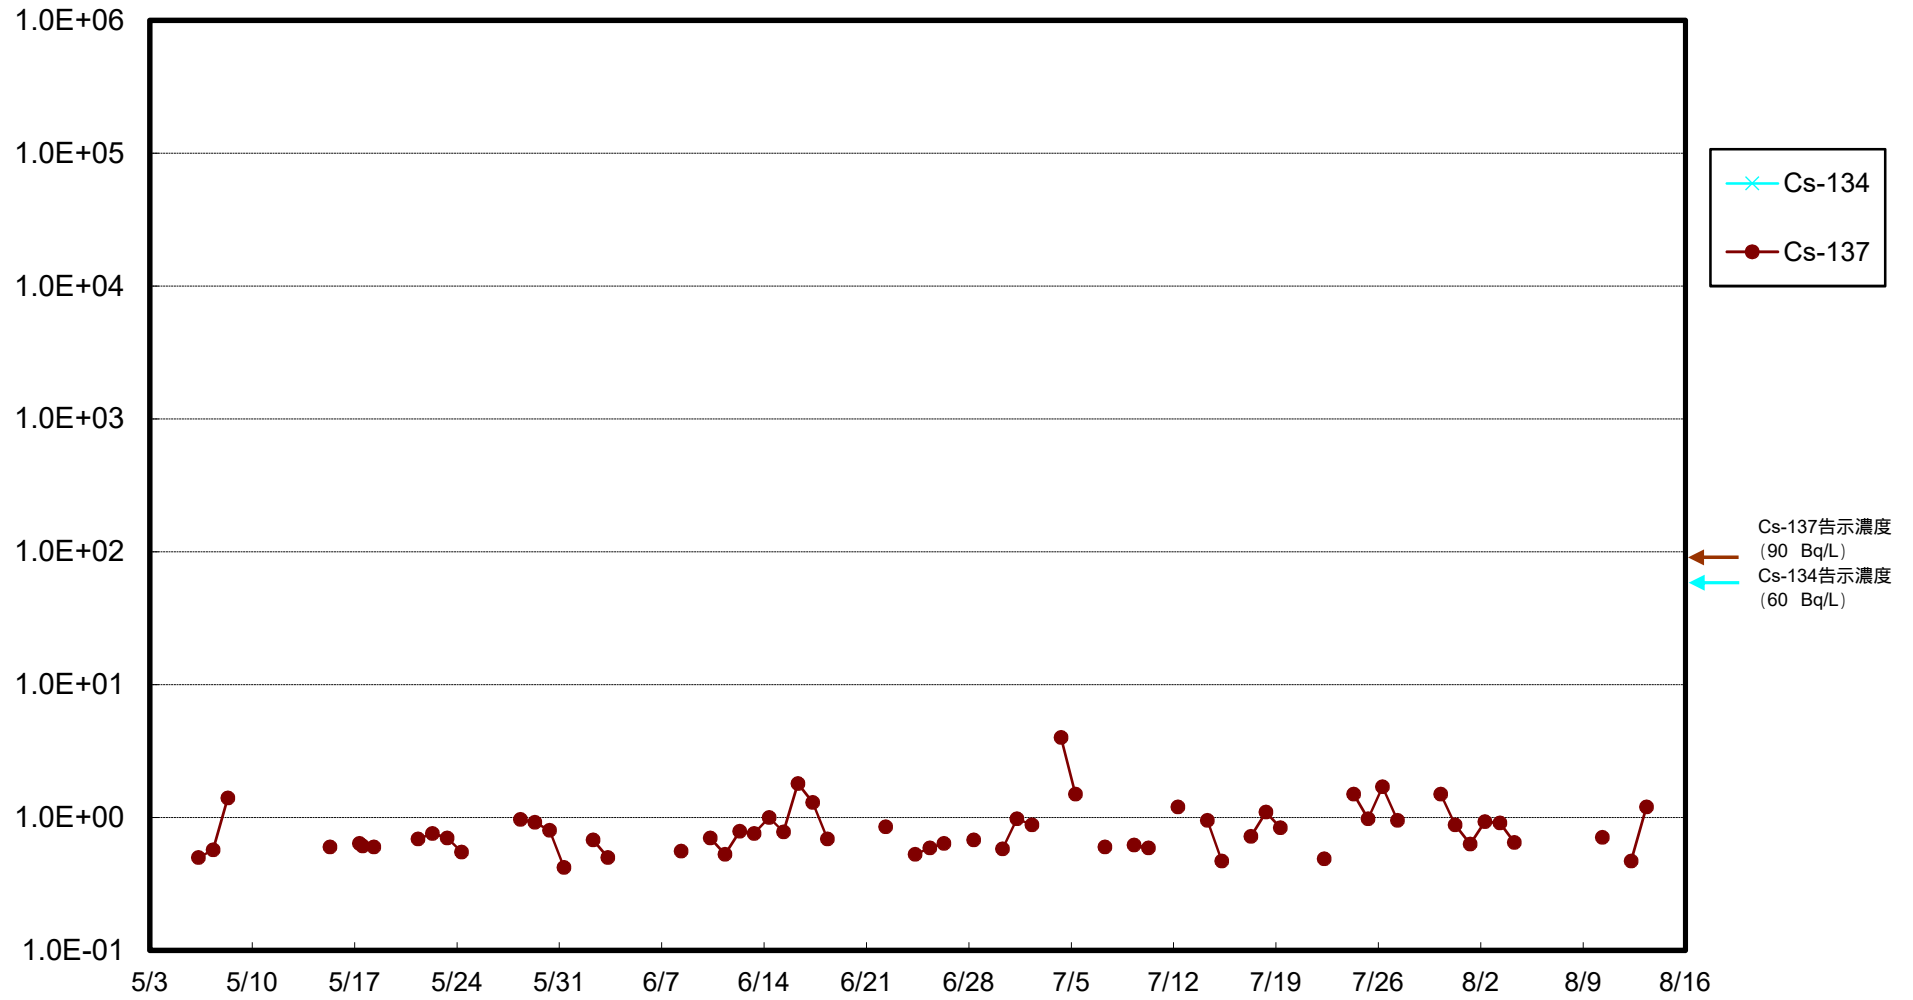

福島第一 物揚場前海水放射能濃度 (Bq / L)

福島第一 1~4号機取水口内北側(東波除堤北側)海水放射能濃度 (Bq / L)

福島第一 1~4号機取水口内南側(遮水壁前)海水放射能濃度 (Bq / L)

福島第一 6号機取水口前海水放射能濃度 (Bq / L)

# 福島第一 港湾口海水放射能濃度 (Bq / L)