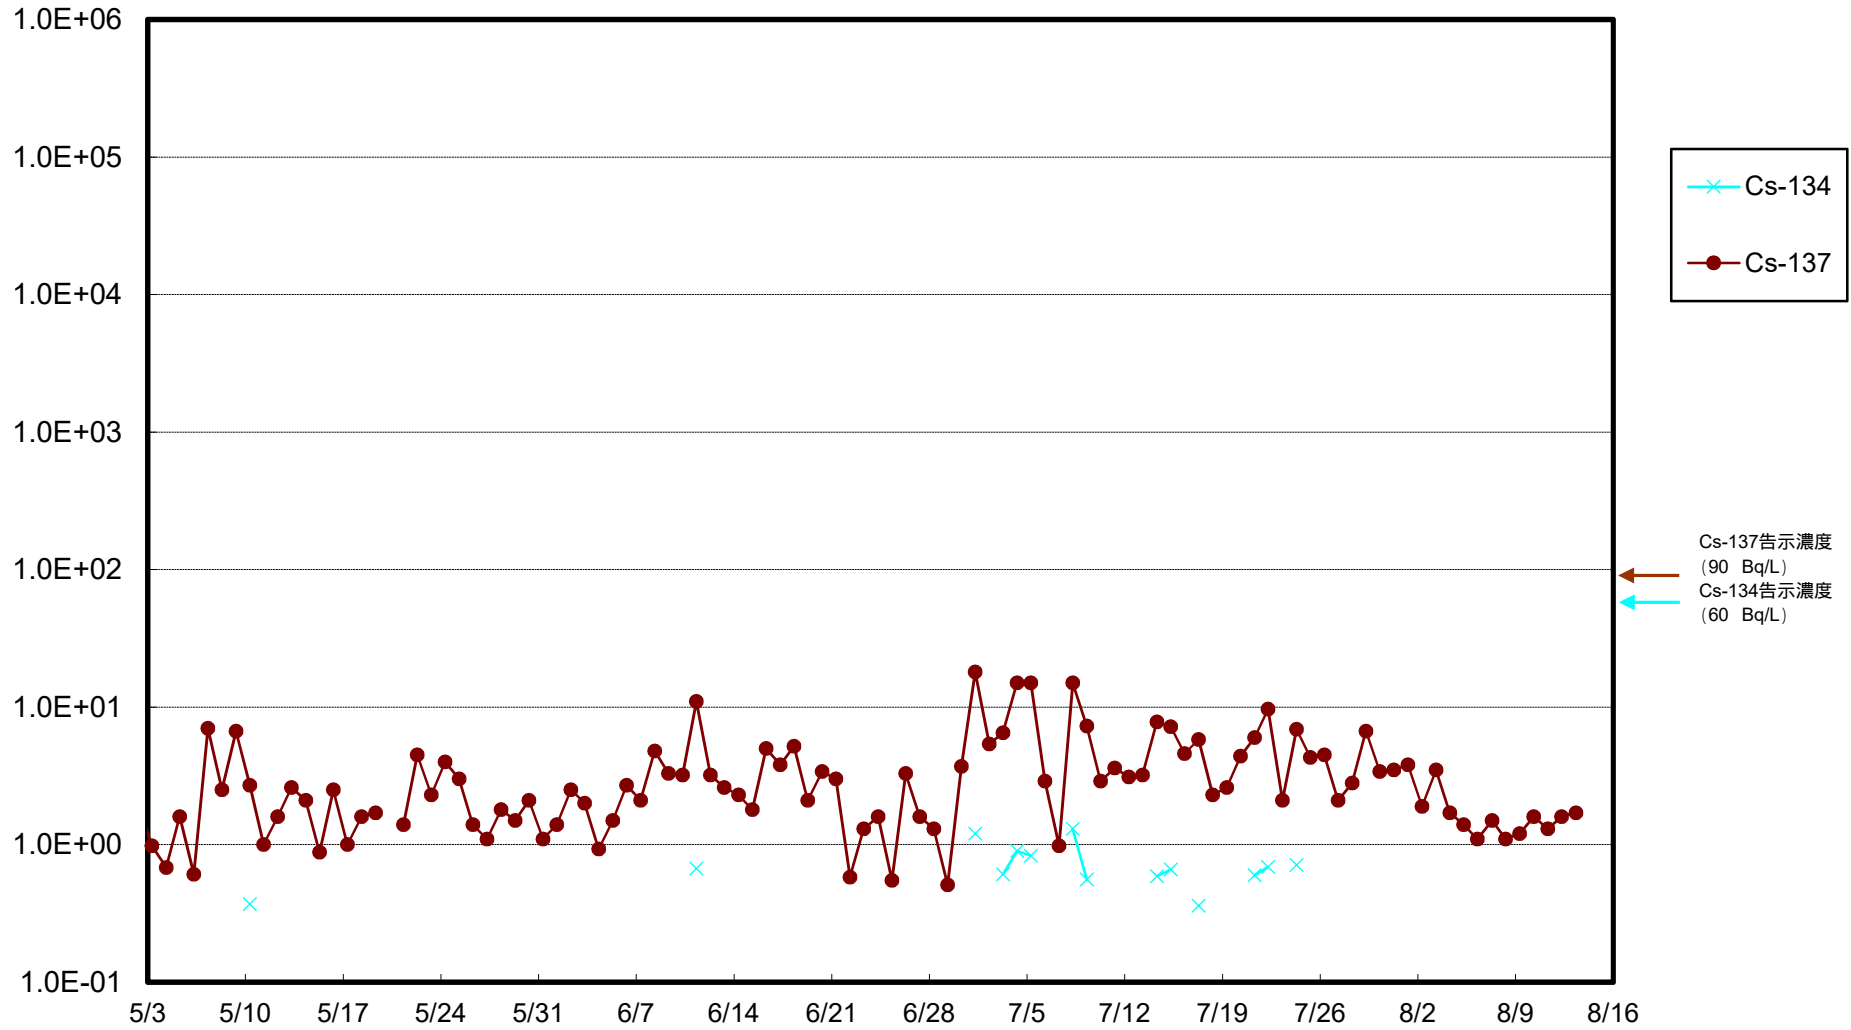

福島第一 物揚場前海水放射能濃度 (Bq / L)

福島第一 1~4号機取水口内北側(東波除堤北側)海水放射能濃度 (Bq / L)

福島第一 1~4号機取水口内南側(遮水壁前)海水放射能濃度 (Bq / L)

福島第一 6号機取水口前海水放射能濃度 (Bq / L)

# 福島第一 港湾口海水放射能濃度 (Bq / L)