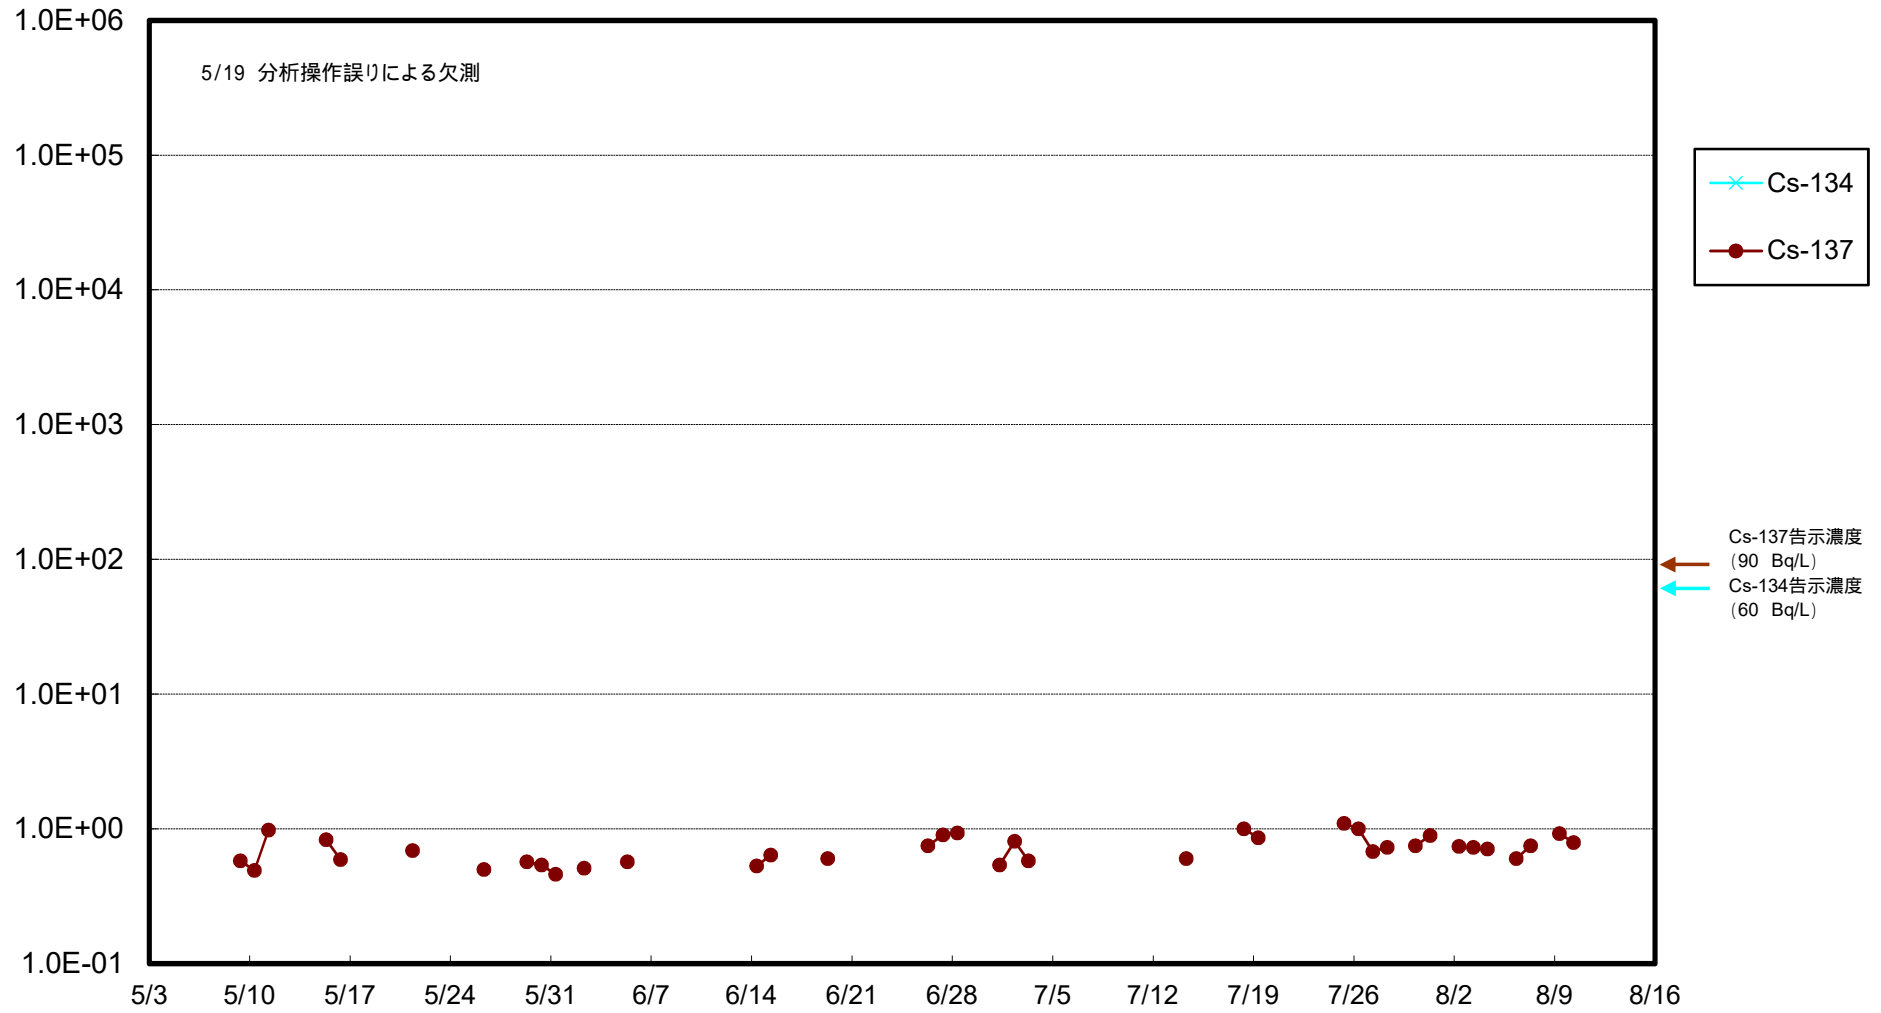

福島第一 物揚場前海水放射能濃度 (Bq / L)

福島第一 1~4号機取水口内北側(東波除堤北側)海水放射能濃度 (Bq / L)

福島第一 1~4号機取水口内南側(遮水壁前)海水放射能濃度 (Bq / L)

福島第一 6号機取水口前海水放射能濃度 (Bq / L)

# 福島第一 港湾口海水放射能濃度 (Bq / L)