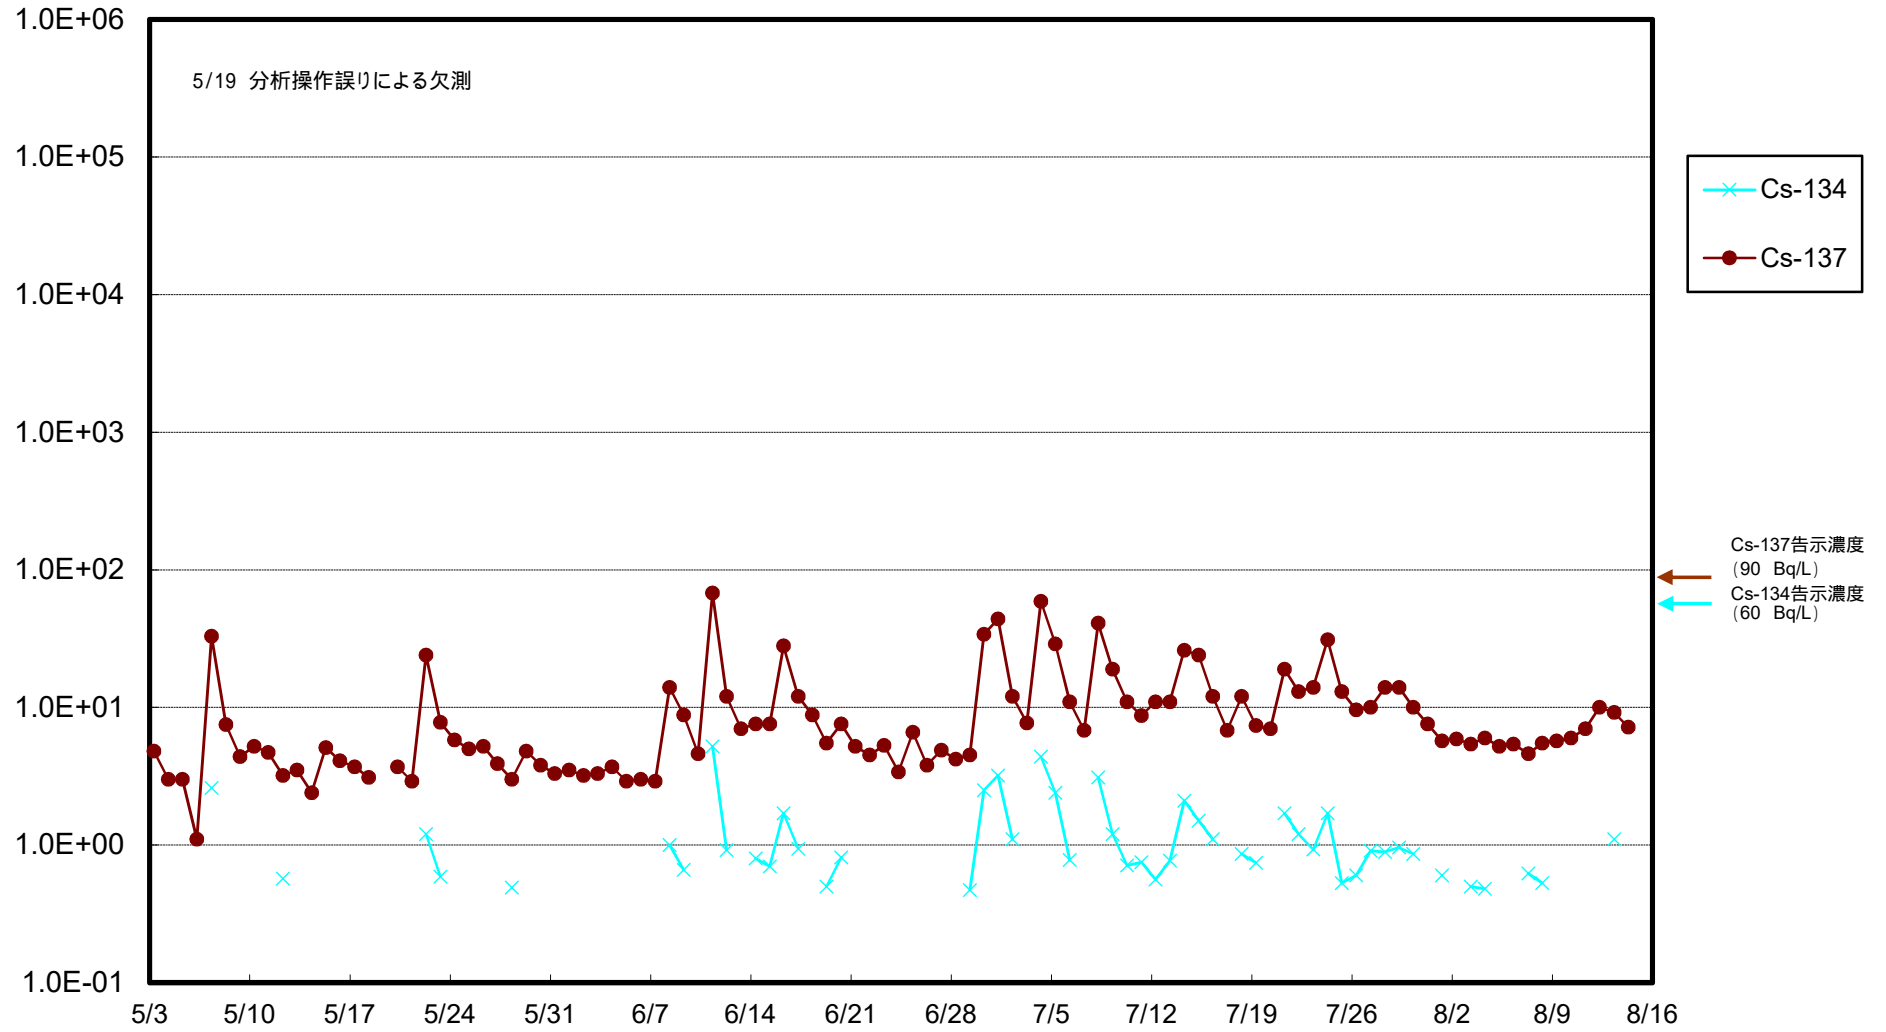

福島第一 物揚場前海水放射能濃度 (Bq / L)

福島第一 1~4号機取水口内北側(東波除堤北側)海水放射能濃度 (Bq / L)

福島第一 1~4号機取水口内南側(遮水壁前)海水放射能濃度 (Bq / L)

福島第一 6号機取水口前海水放射能濃度 (Bq / L)

# 福島第一 港湾口海水放射能濃度 (Bq / L)