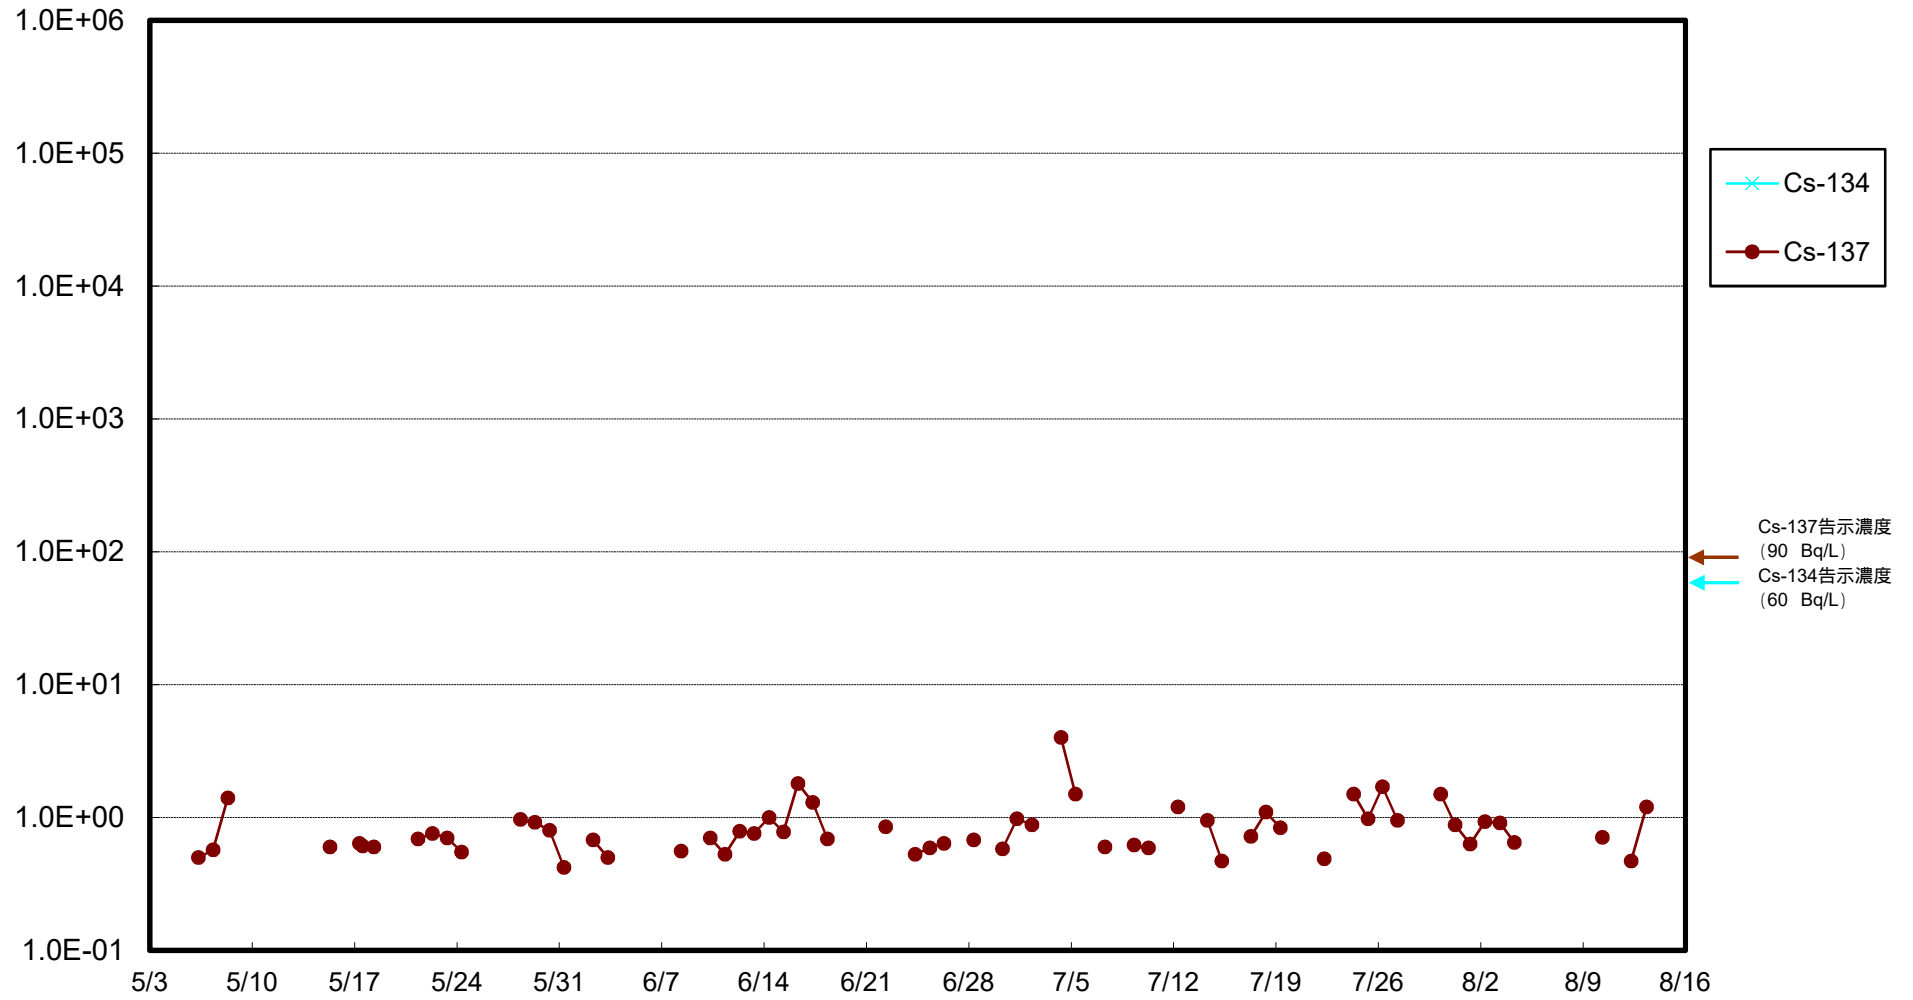

福島第一 物揚場前海水放射能濃度 (Bq / L)

福島第一 1~4号機取水口内北側(東波除堤北側)海水放射能濃度 (Bq / L)

福島第一 1~4号機取水口内南側(遮水壁前)海水放射能濃度 (Bq / L)

福島第一 6号機取水口前海水放射能濃度 (Bq / L)

# 福島第一 港湾口海水放射能濃度 (Bq/L)