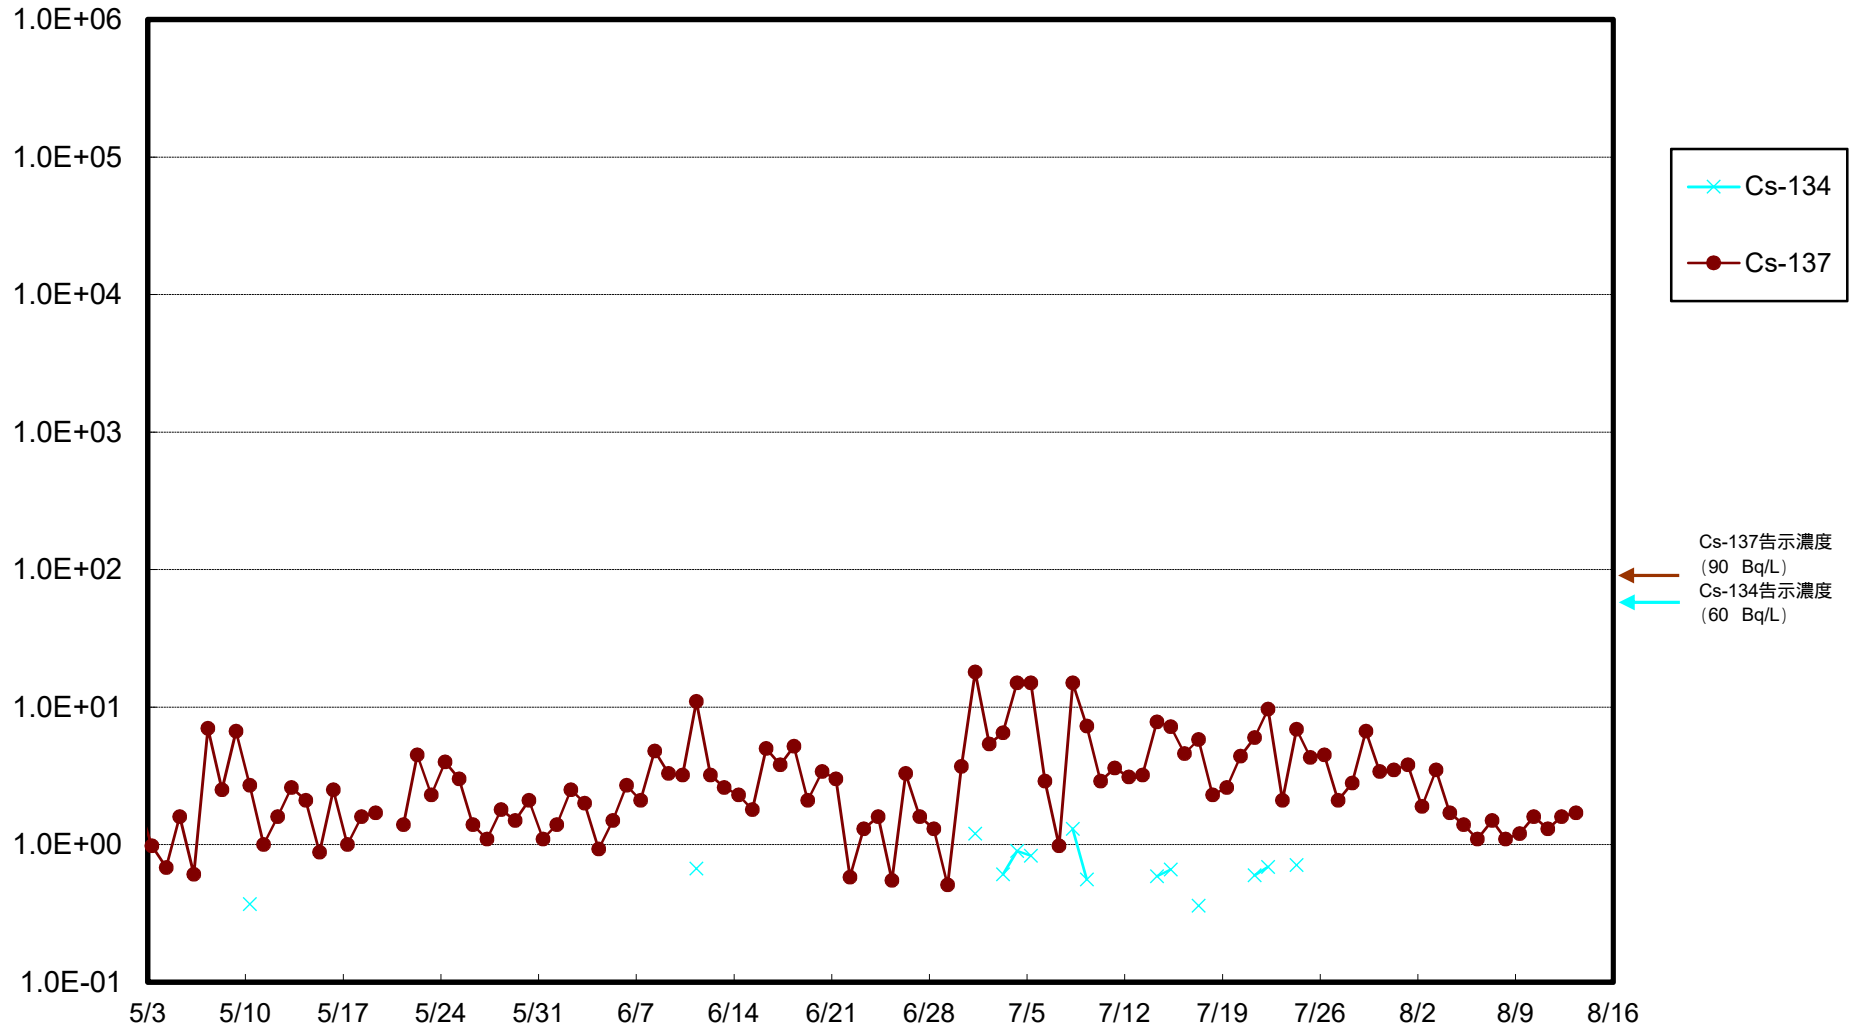

福島第一 物揚場前海水放射能濃度 (Bq / L)

福島第一 1~4号機取水口内北側(東波除堤北側)海水放射能濃度 (Bq / L)

福島第一 1~4号機取水口内南側(遮水壁前)海水放射能濃度 (Bq / L)

福島第一 6号機取水口前海水放射能濃度 (Bq / L)

# 福島第一 港湾口海水放射能濃度 (Bq/L)