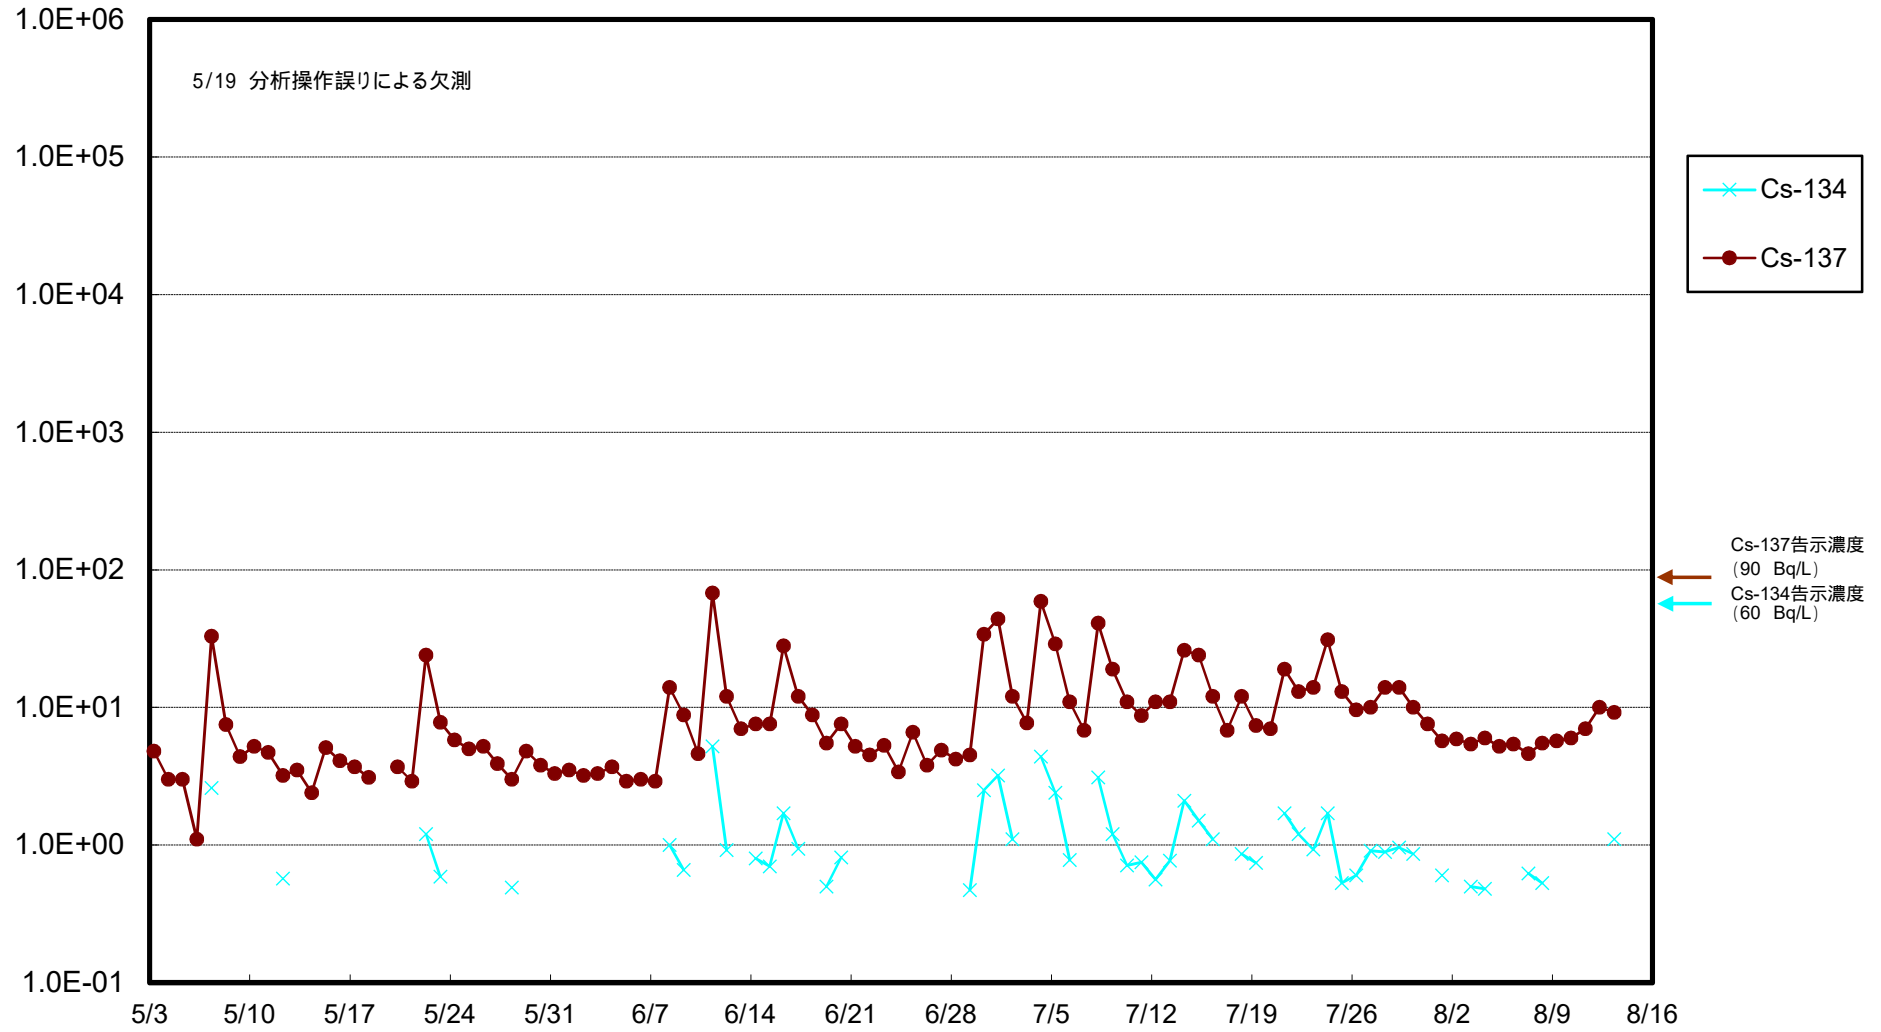

福島第一 物揚場前海水放射能濃度 (Bq / L)

福島第一 1~4号機取水口内北側(東波除堤北側)海水放射能濃度 (Bq / L)

福島第一 1~4号機取水口内南側(遮水壁前)海水放射能濃度 (Bq / L)

福島第一 6号機取水口前海水放射能濃度 (Bq / L)

# 福島第一 港湾口海水放射能濃度 (Bq/L)