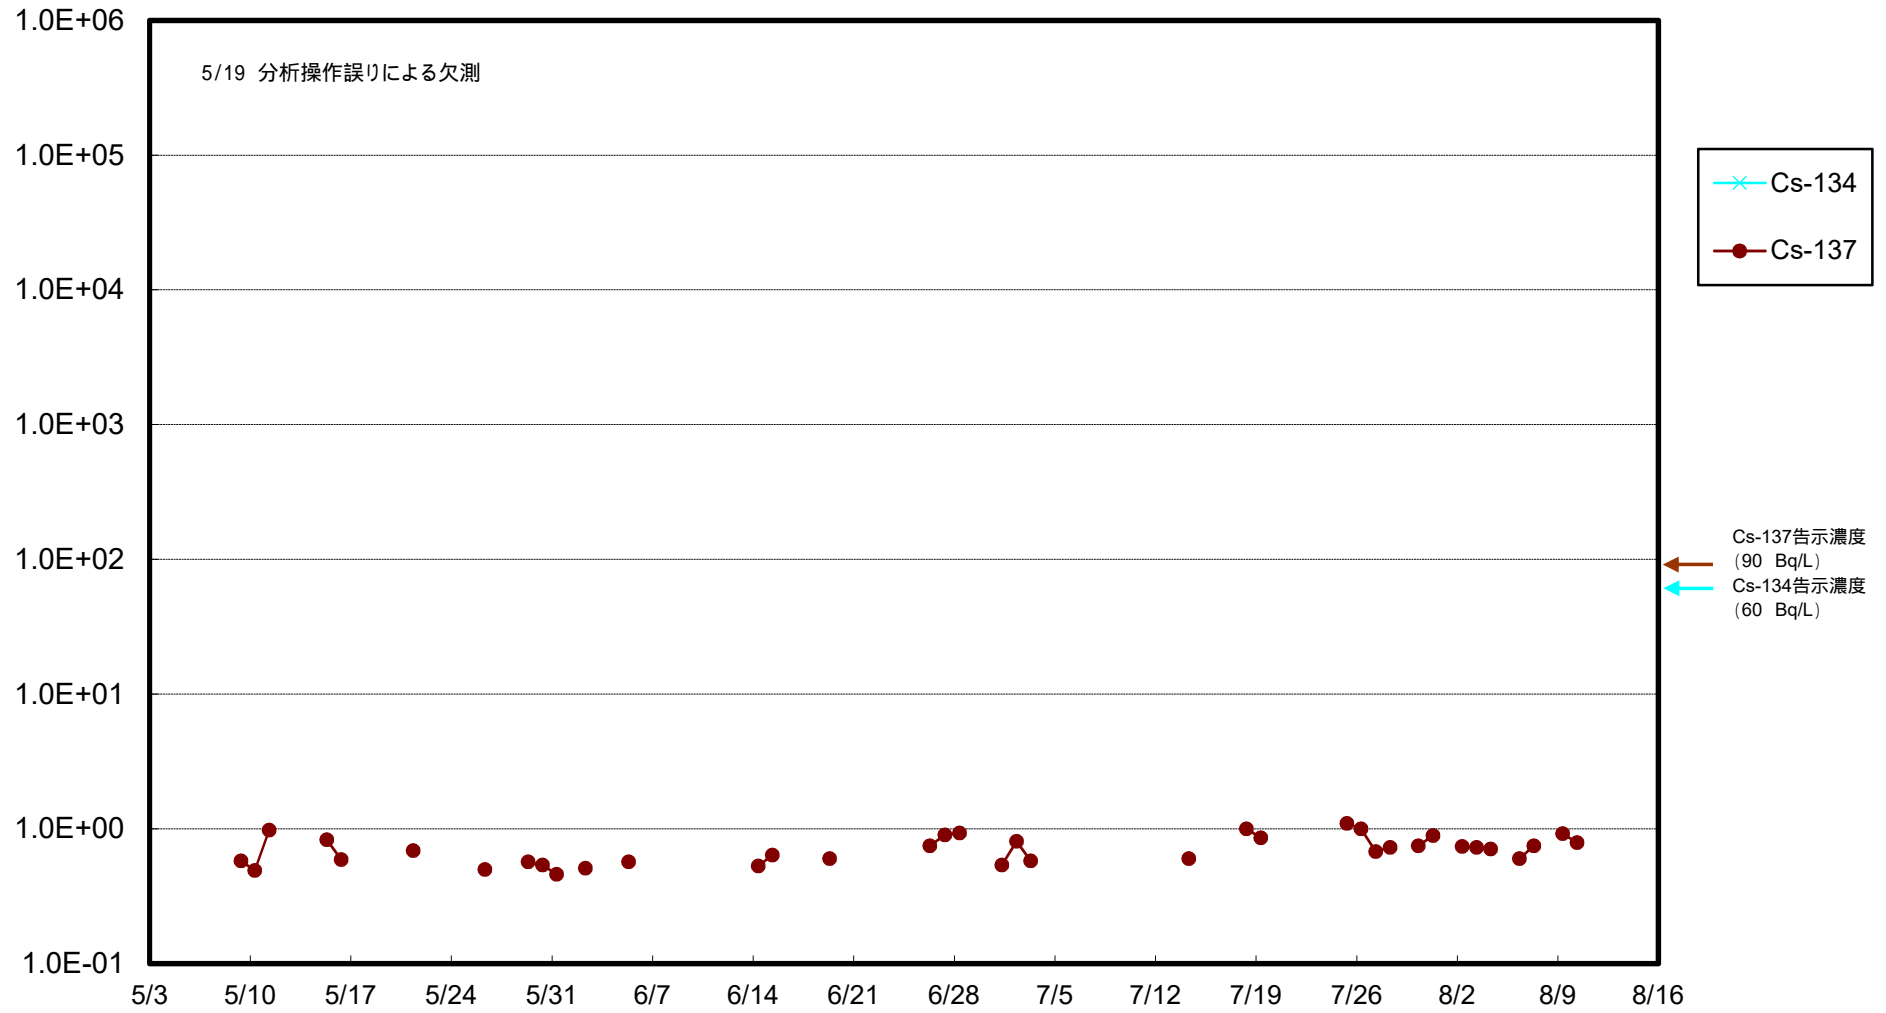

福島第一 物揚場前海水放射能濃度 (Bq / L)

福島第一 1~4号機取水口内北側(東波除堤北側)海水放射能濃度 (Bq / L)

福島第一 1~4号機取水口内南側(遮水壁前)海水放射能濃度 (Bq / L)

福島第一 6号機取水口前海水放射能濃度 (Bq / L)

# 福島第一 港湾口海水放射能濃度 (Bq/L)