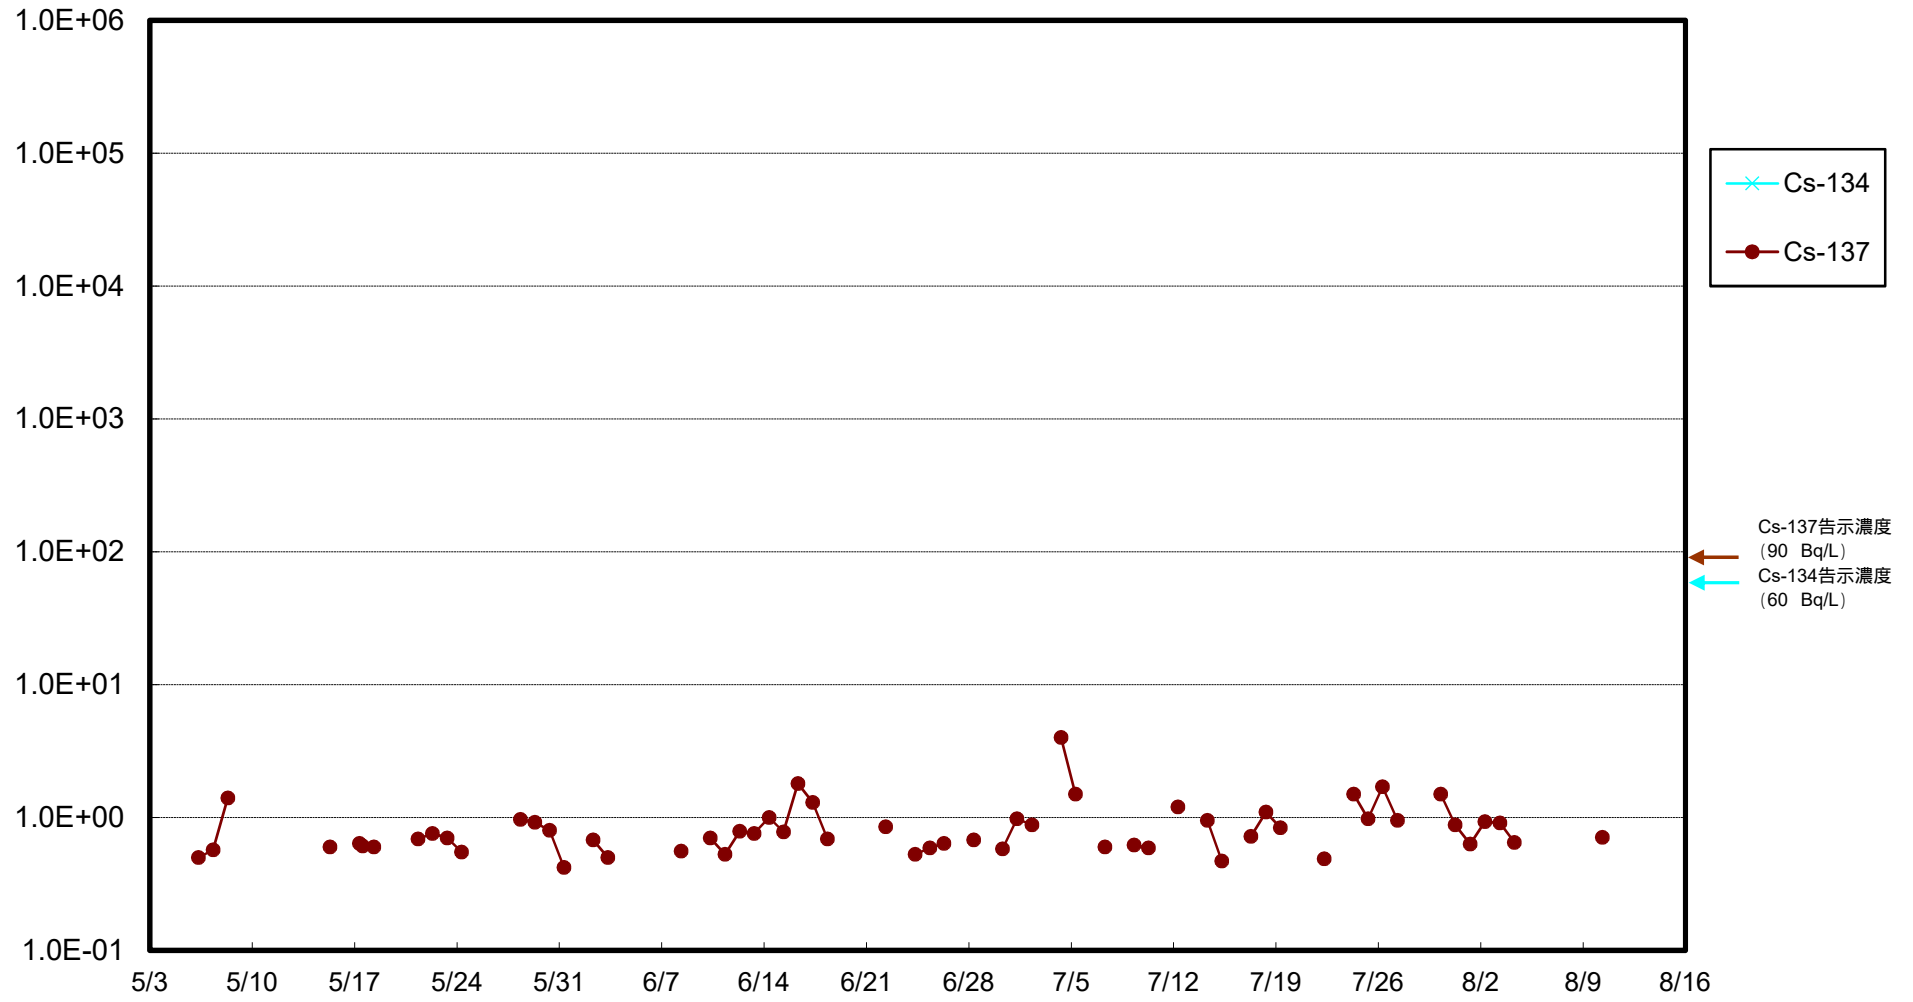

福島第一 物揚場前海水放射能濃度 (Bq / L)

福島第一 1~4号機取水口内北側(東波除堤北側)海水放射能濃度 (Bq / L)

福島第一 1~4号機取水口内南側(遮水壁前)海水放射能濃度 (Bq / L)

福島第一 6号機取水口前海水放射能濃度 (Bq / L)

# 福島第一 港湾口海水放射能濃度 (Bq/L)