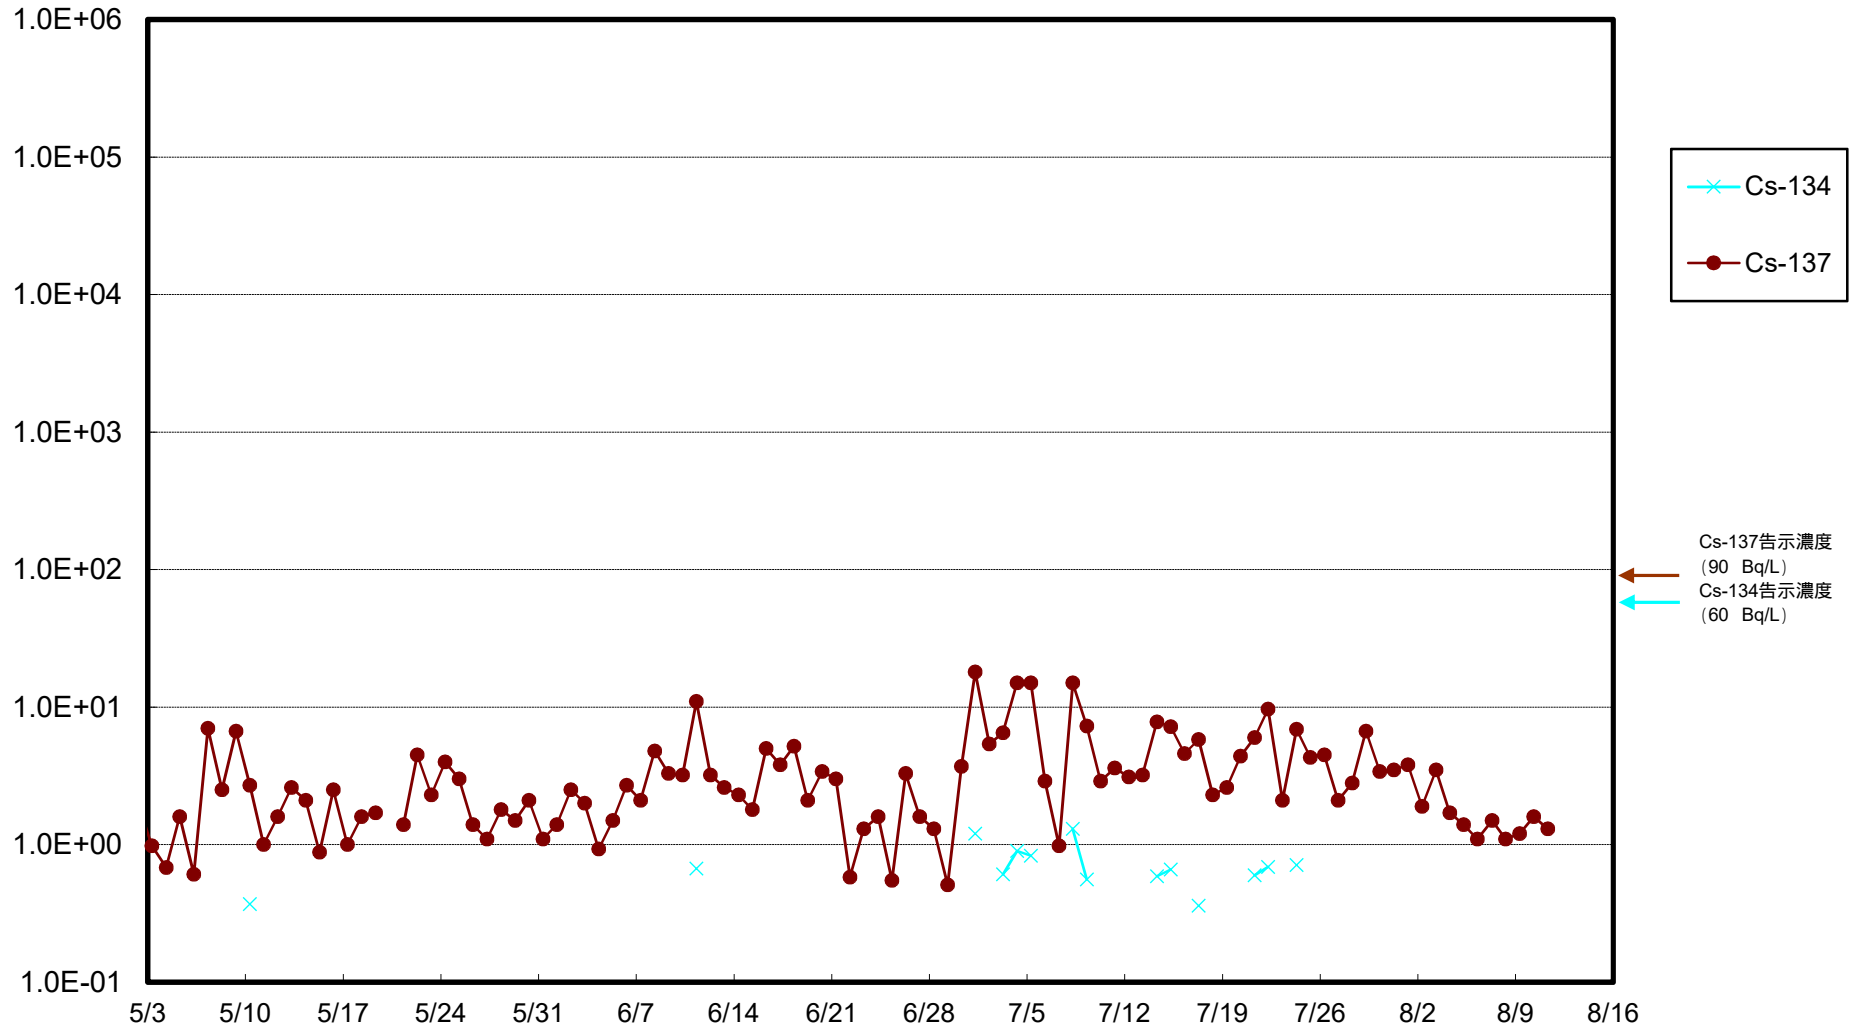

福島第一 物揚場前海水放射能濃度 (Bq / L)

福島第一 1~4号機取水口内北側(東波除堤北側)海水放射能濃度 (Bq / L)

福島第一 1~4号機取水口内南側(遮水壁前)海水放射能濃度 (Bq / L)

福島第一 6号機取水口前海水放射能濃度 (Bq / L)

# 福島第一 港湾口海水放射能濃度 (Bq/L)