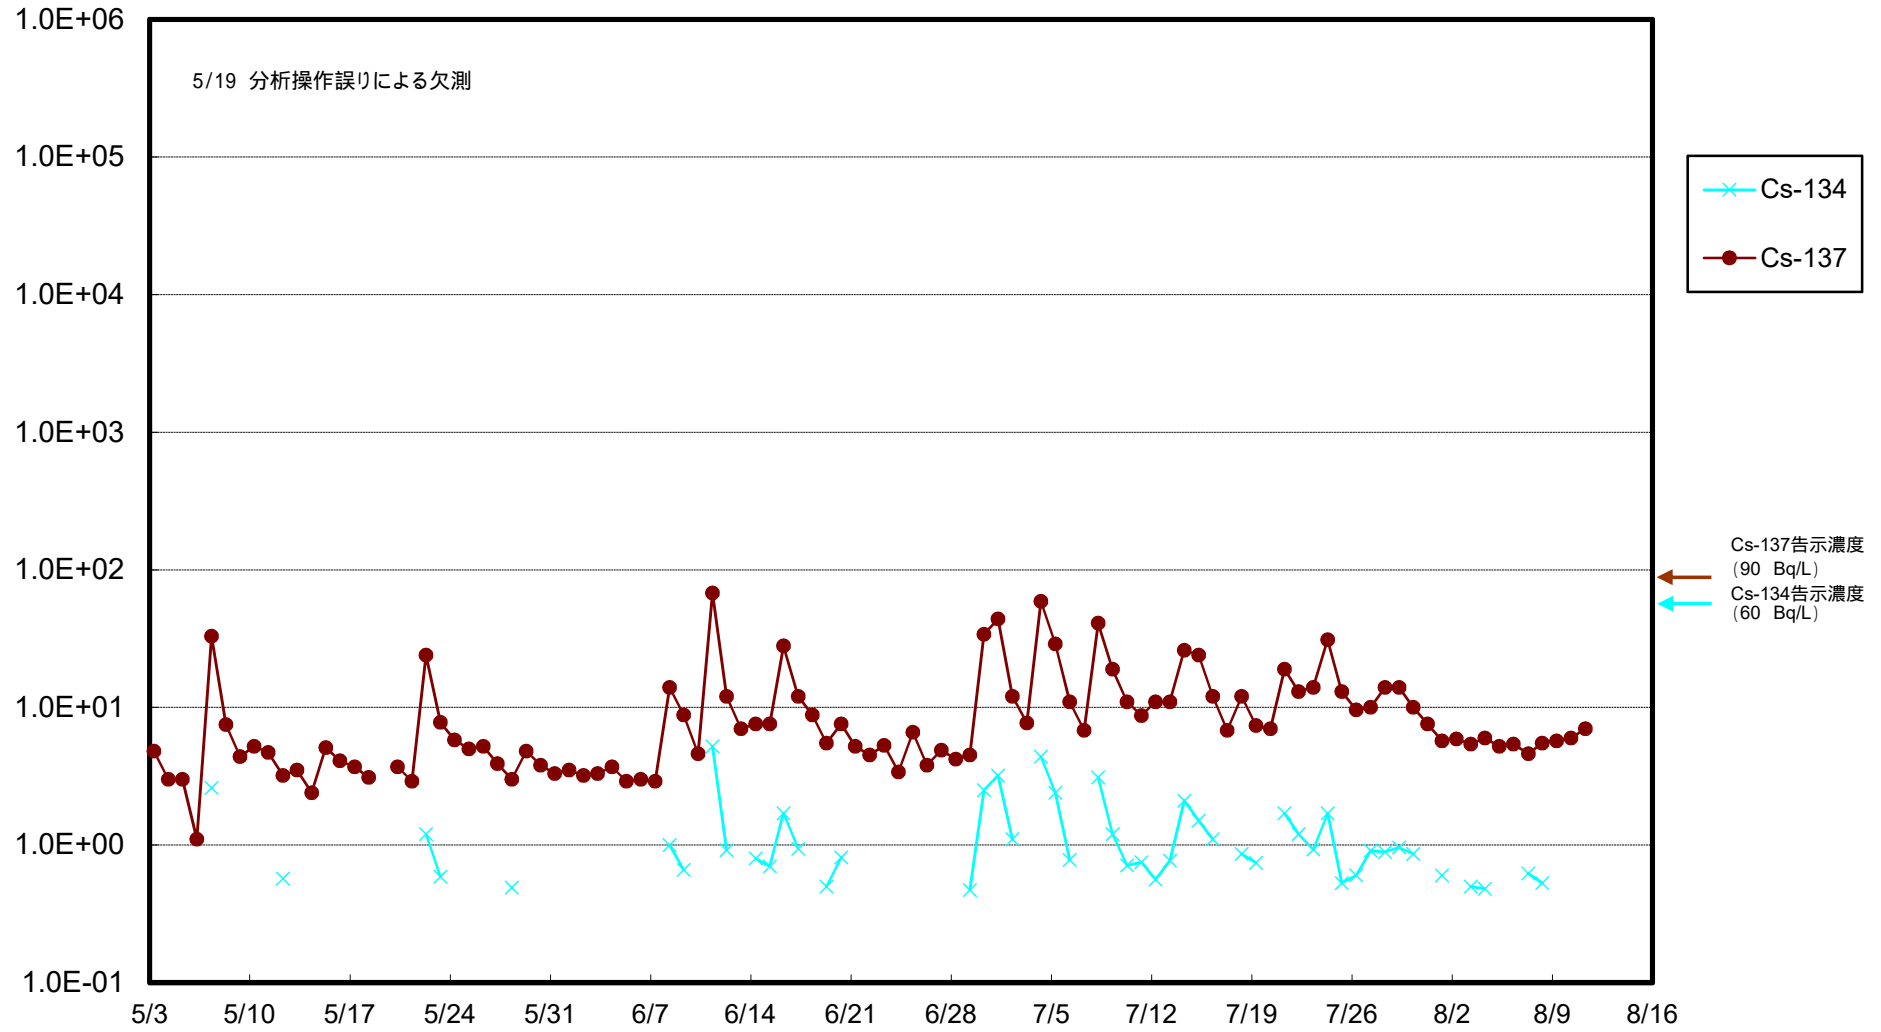

福島第一 物揚場前海水放射能濃度 (Bq / L)

福島第一 1~4号機取水口内北側(東波除堤北側)海水放射能濃度 (Bq / L)

福島第一 1~4号機取水口内南側(遮水壁前)海水放射能濃度 (Bq / L)

福島第一 6号機取水口前海水放射能濃度 (Bq / L)

# 福島第一 港湾口海水放射能濃度 (Bq/L)