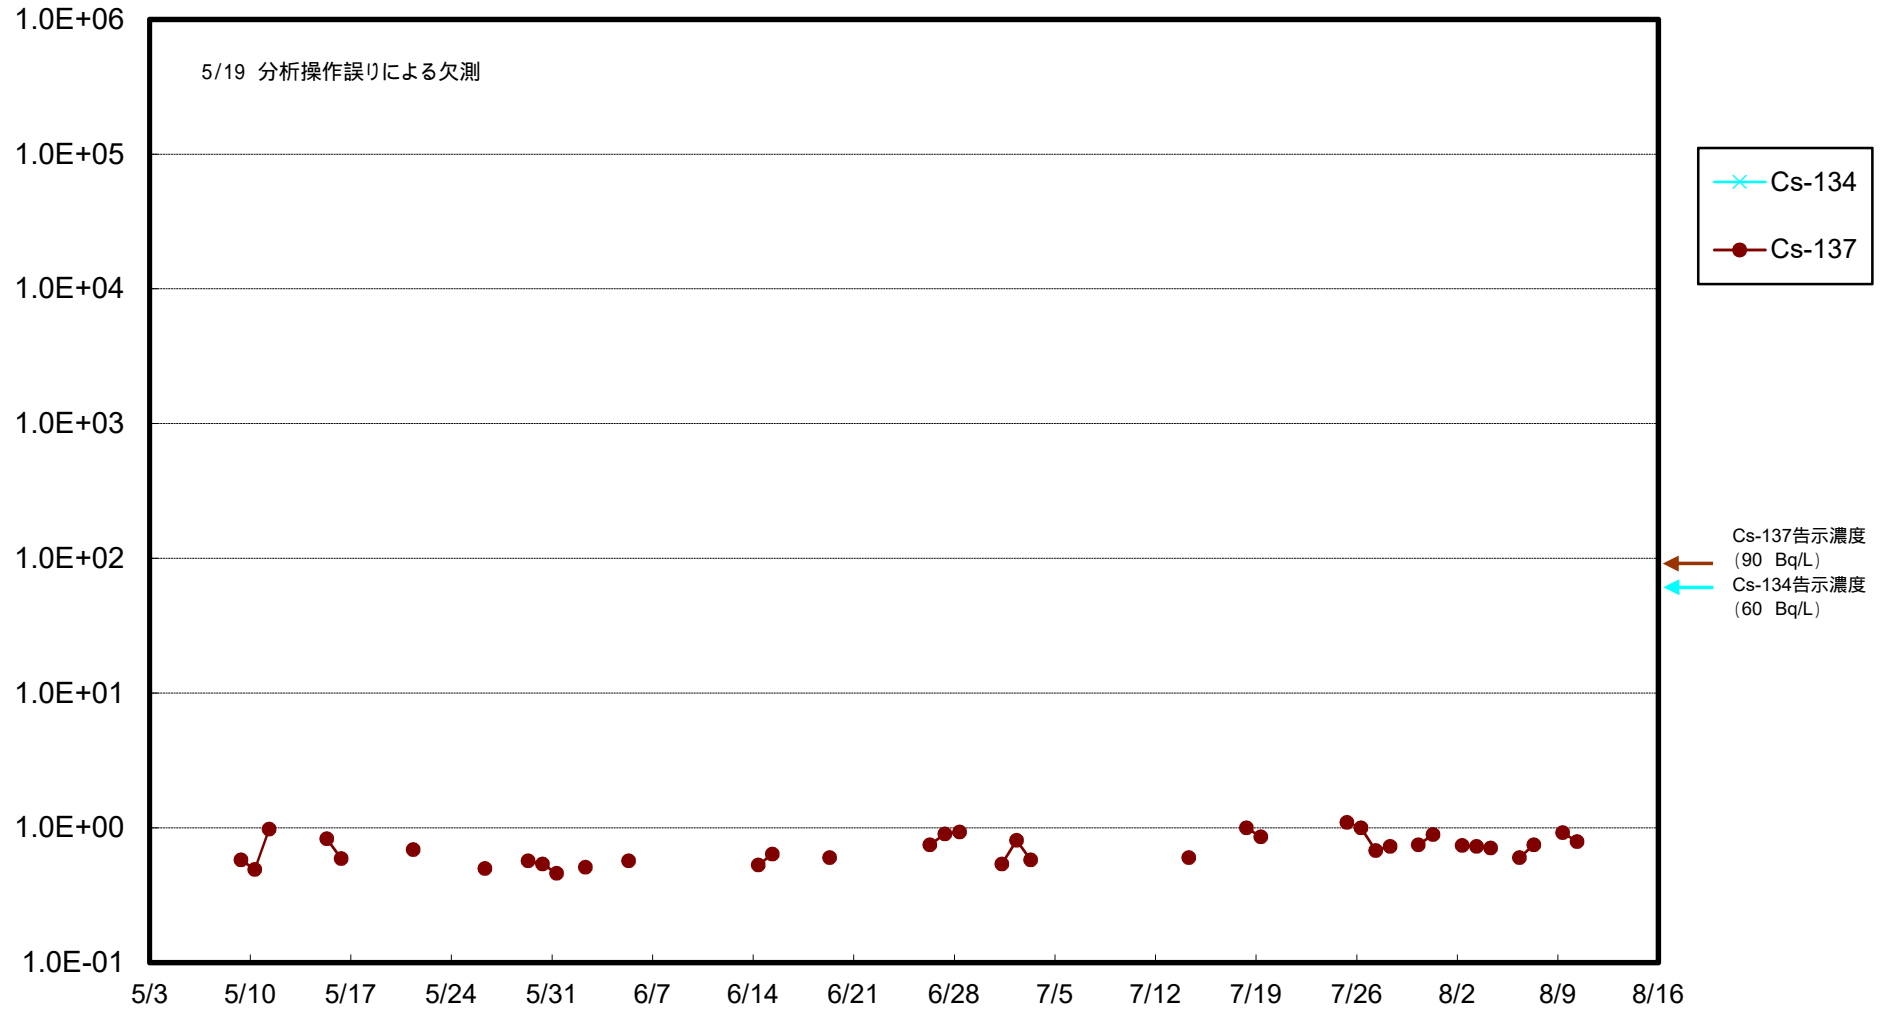

福島第一 物揚場前海水放射能濃度 (Bq / L)

福島第一 1~4号機取水口内北側(東波除堤北側)海水放射能濃度 (Bq / L)

福島第一 1~4号機取水口内南側(遮水壁前)海水放射能濃度 (Bq / L)

福島第一 6号機取水口前海水放射能濃度 (Bq / L)

# 福島第一 港湾口海水放射能濃度 (Bq/L)