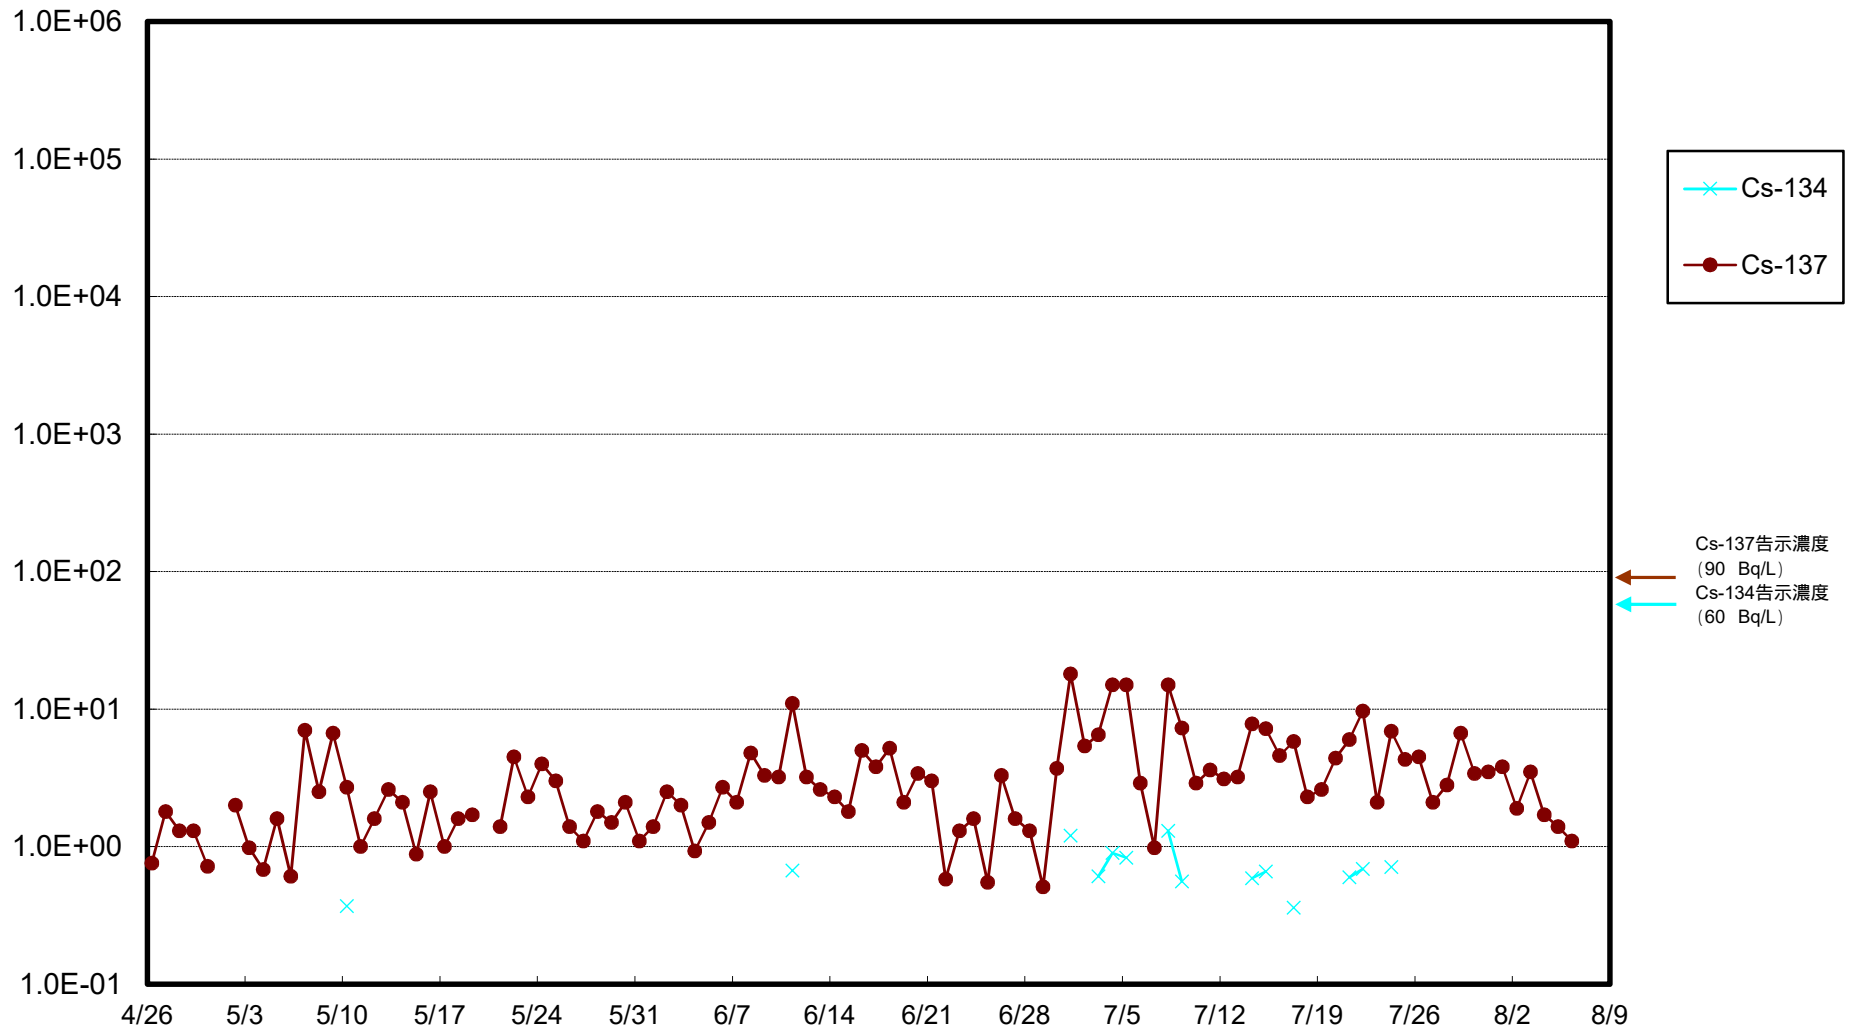

福島第一 物揚場前海水放射能濃度 (Bq / L)

福島第一 1~4号機取水口内北側(東波除堤北側)海水放射能濃度 (Bq / L)

福島第一 1~4号機取水口内南側(遮水壁前)海水放射能濃度 (Bq / L)

福島第一 6号機取水口前海水放射能濃度 (Bq / L)

# 福島第一 港湾口海水放射能濃度 (Bq/L)