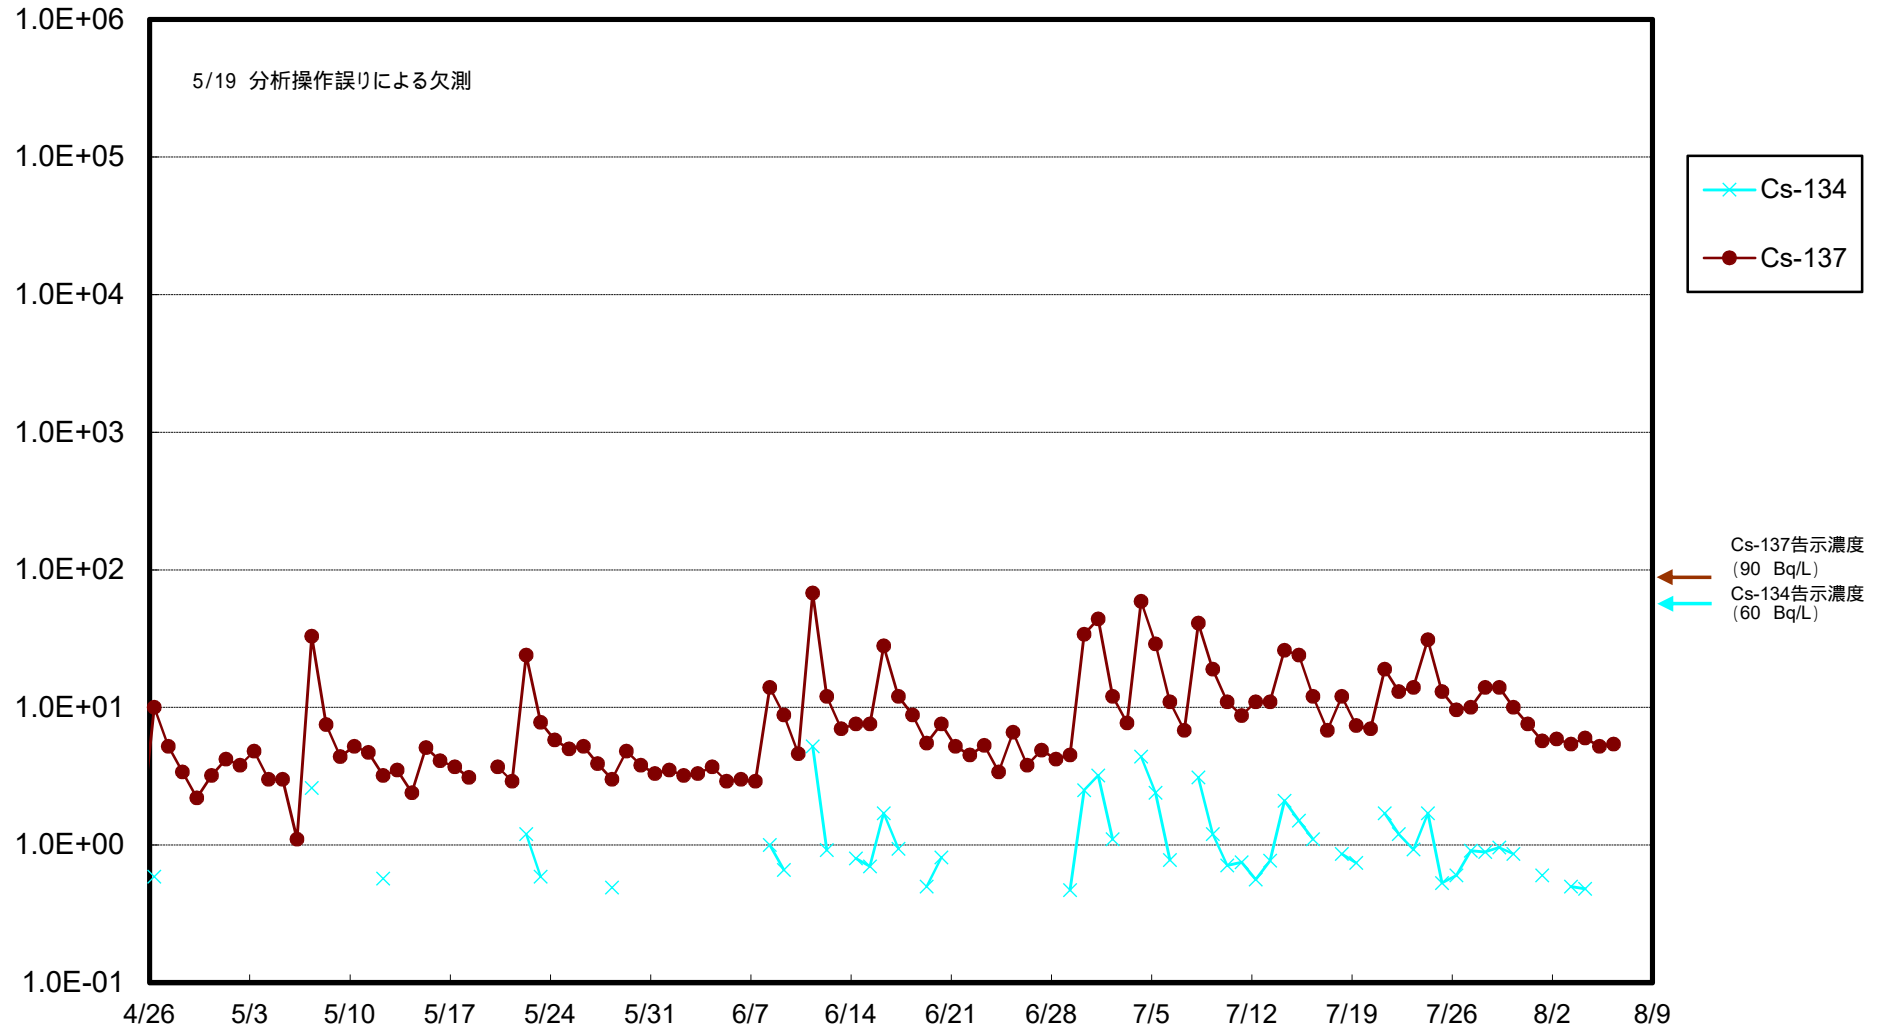

福島第一 物揚場前海水放射能濃度 (Bq / L)

福島第一 1~4号機取水口内北側(東波除堤北側)海水放射能濃度 (Bq / L)

福島第一 1~4号機取水口内南側(遮水壁前)海水放射能濃度 (Bq / L)

福島第一 6号機取水口前海水放射能濃度 (Bq / L)

# 福島第一 港湾口海水放射能濃度 (Bq/L)