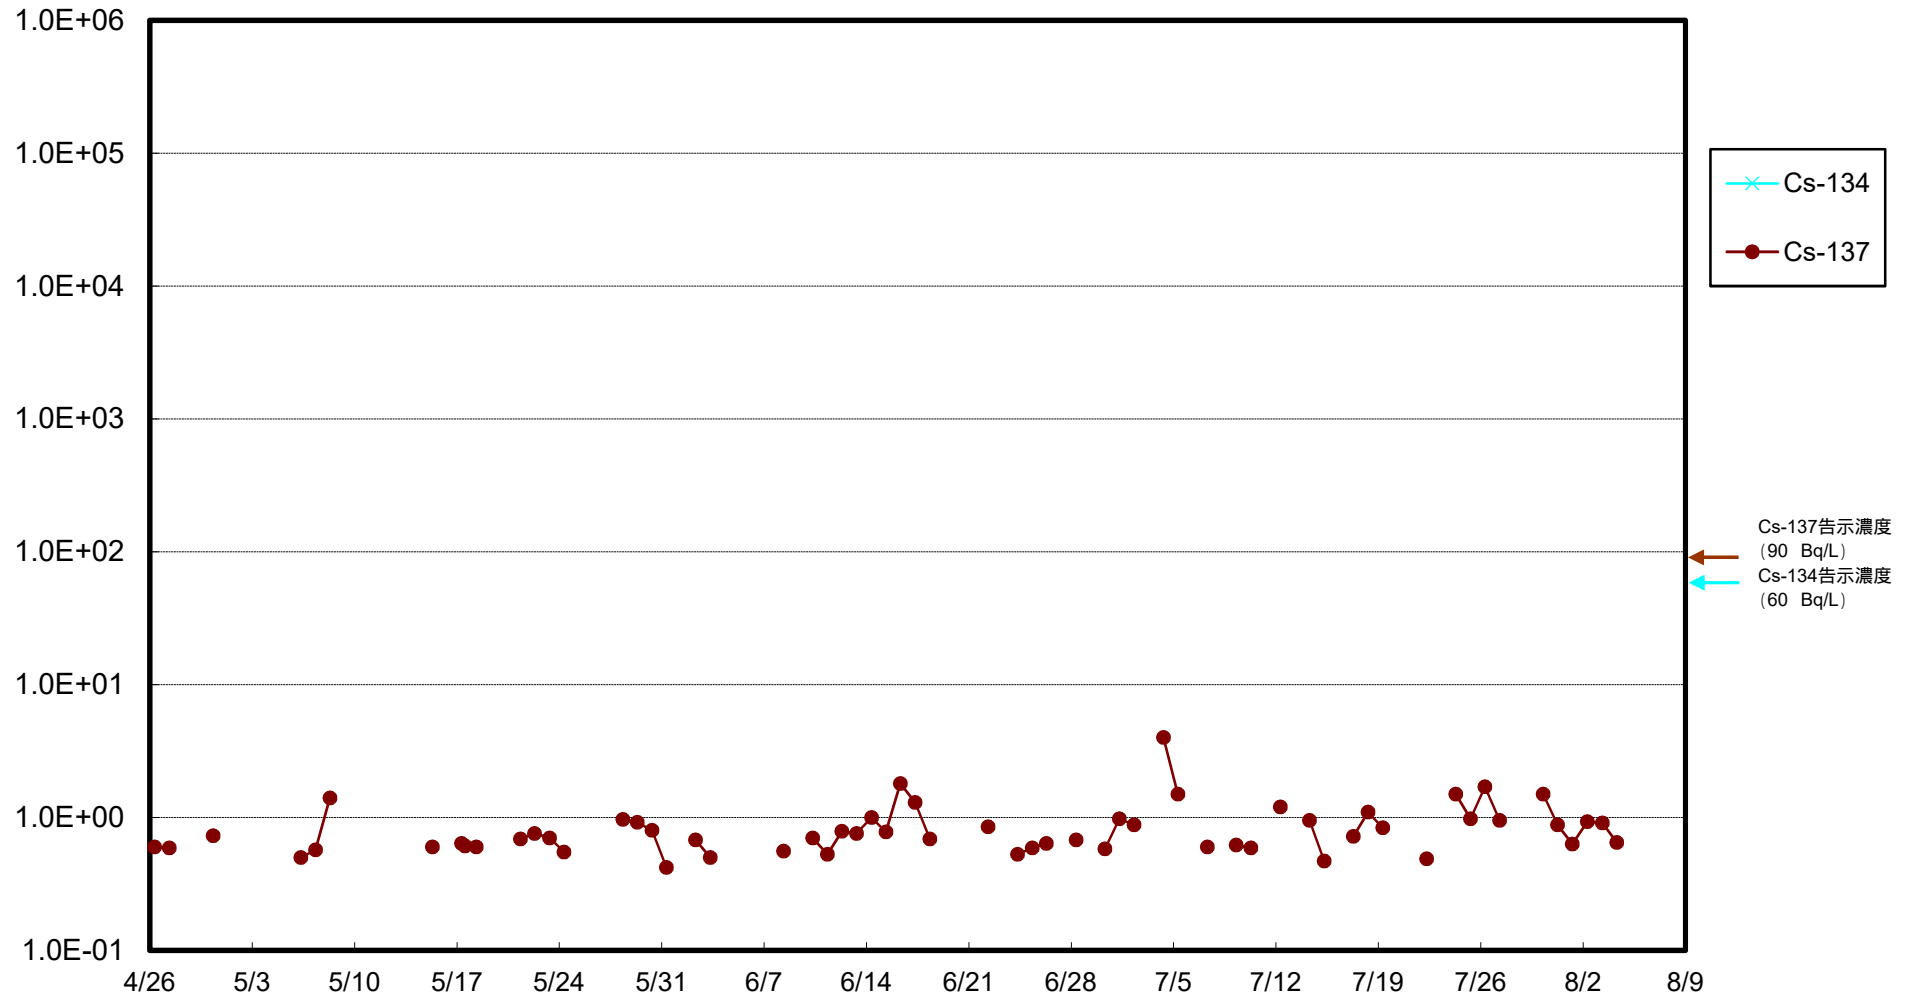

福島第一 物揚場前海水放射能濃度 (Bq / L)

福島第一 1~4号機取水口内北側(東波除堤北側)海水放射能濃度 (Bq / L)

福島第一 1~4号機取水口内南側(遮水壁前)海水放射能濃度 (Bq / L)

福島第一 6号機取水口前海水放射能濃度 (Bq / L)

# 福島第一 港湾口海水放射能濃度 (Bq/L)