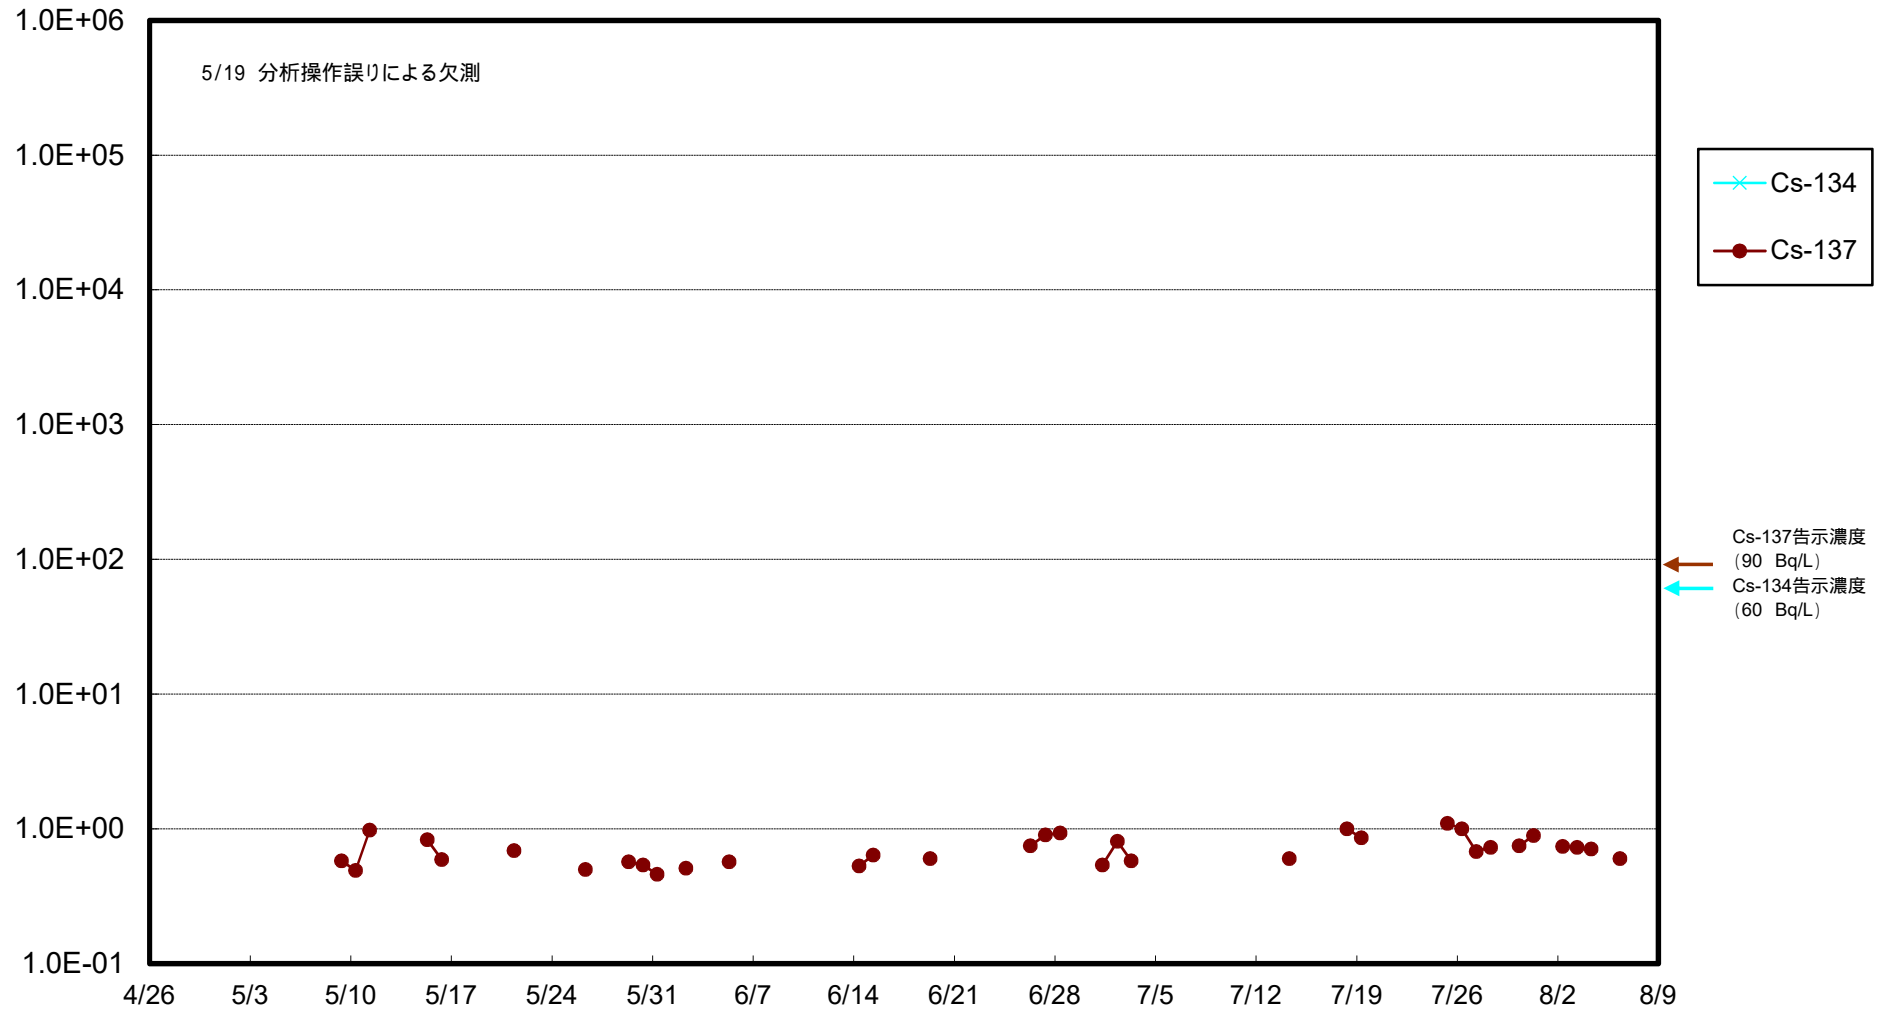

福島第一 物揚場前海水放射能濃度 (Bq / L)

福島第一 1~4号機取水口内北側(東波除堤北側)海水放射能濃度 (Bq / L)

福島第一 1~4号機取水口内南側(遮水壁前)海水放射能濃度 (Bq / L)

福島第一 6号機取水口前海水放射能濃度 (Bq / L)

# 福島第一 港湾口海水放射能濃度 (Bq/L)