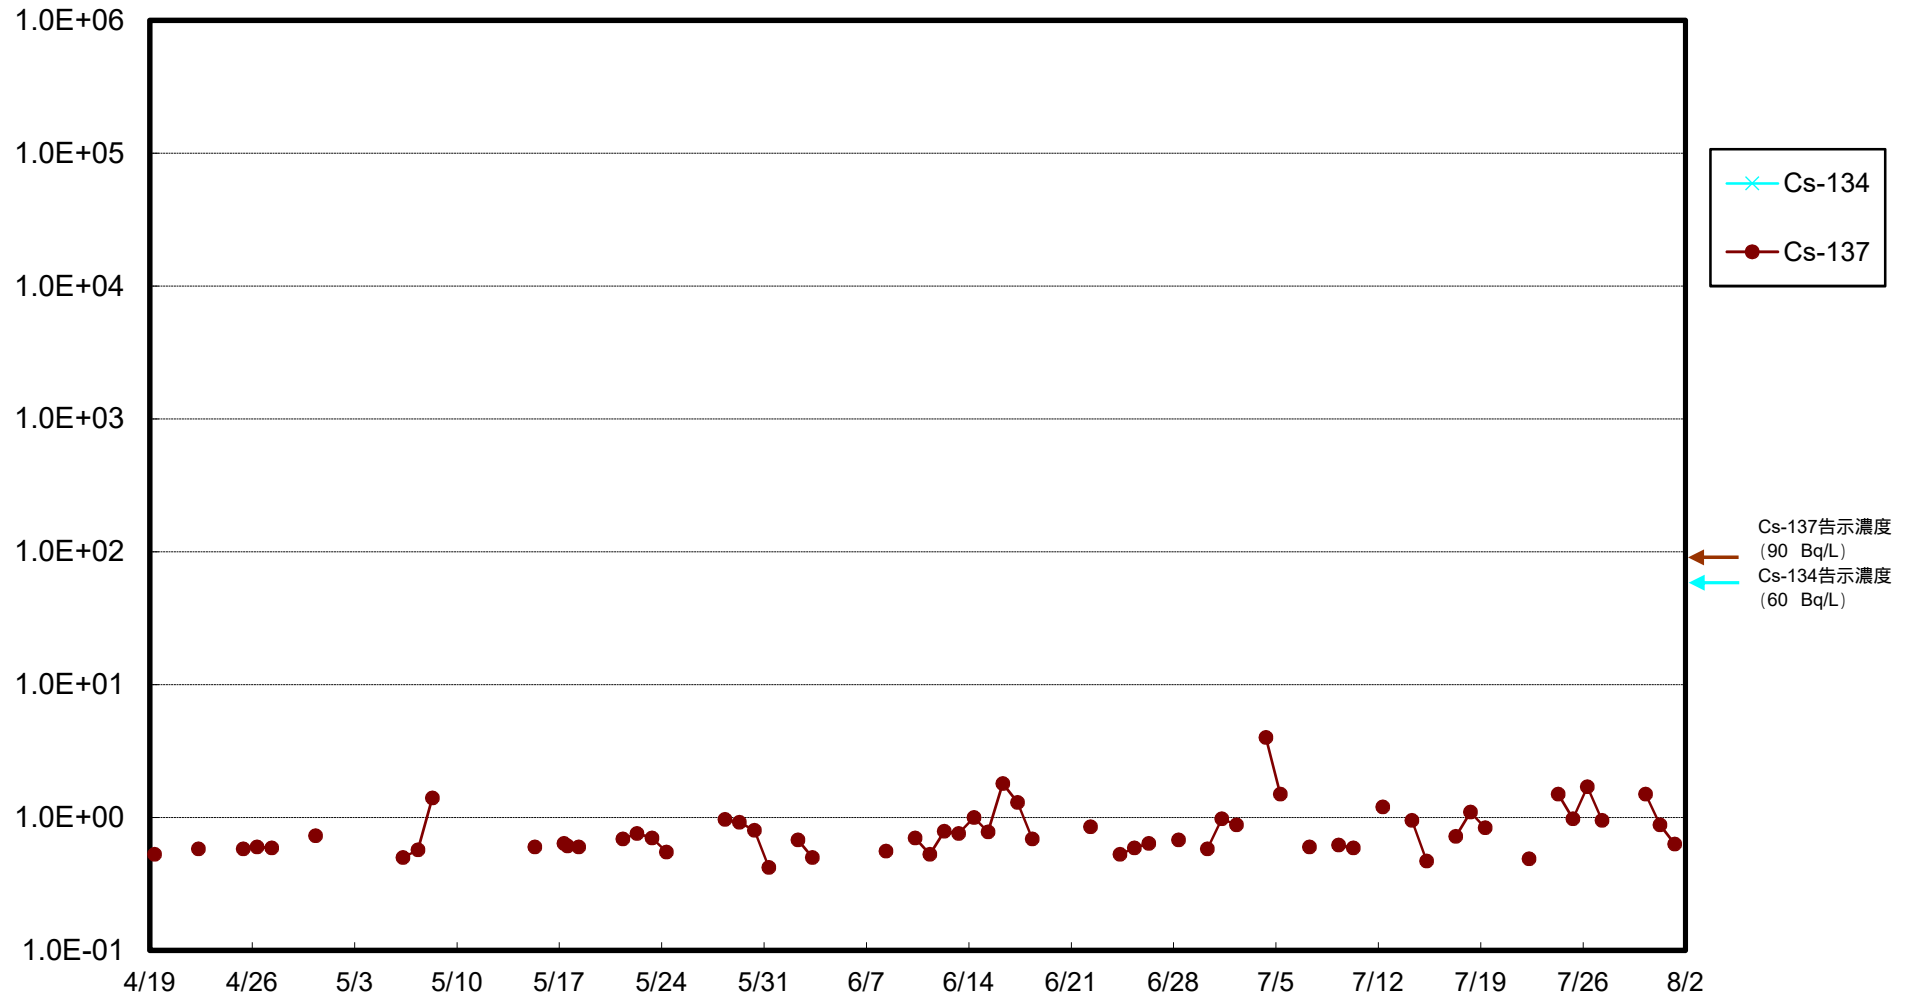

福島第一 物揚場前海水放射能濃度 (Bq / L)

福島第一 1~4号機取水口内北側(東波除堤北側)海水放射能濃度 (Bq/L)

福島第一 1~4号機取水口内南側(遮水壁前)海水放射能濃度 (Bq / L)

福島第一 6号機取水口前海水放射能濃度 (Bq / L)

福島第一 港湾口海水放射能濃度 (Bq/L)