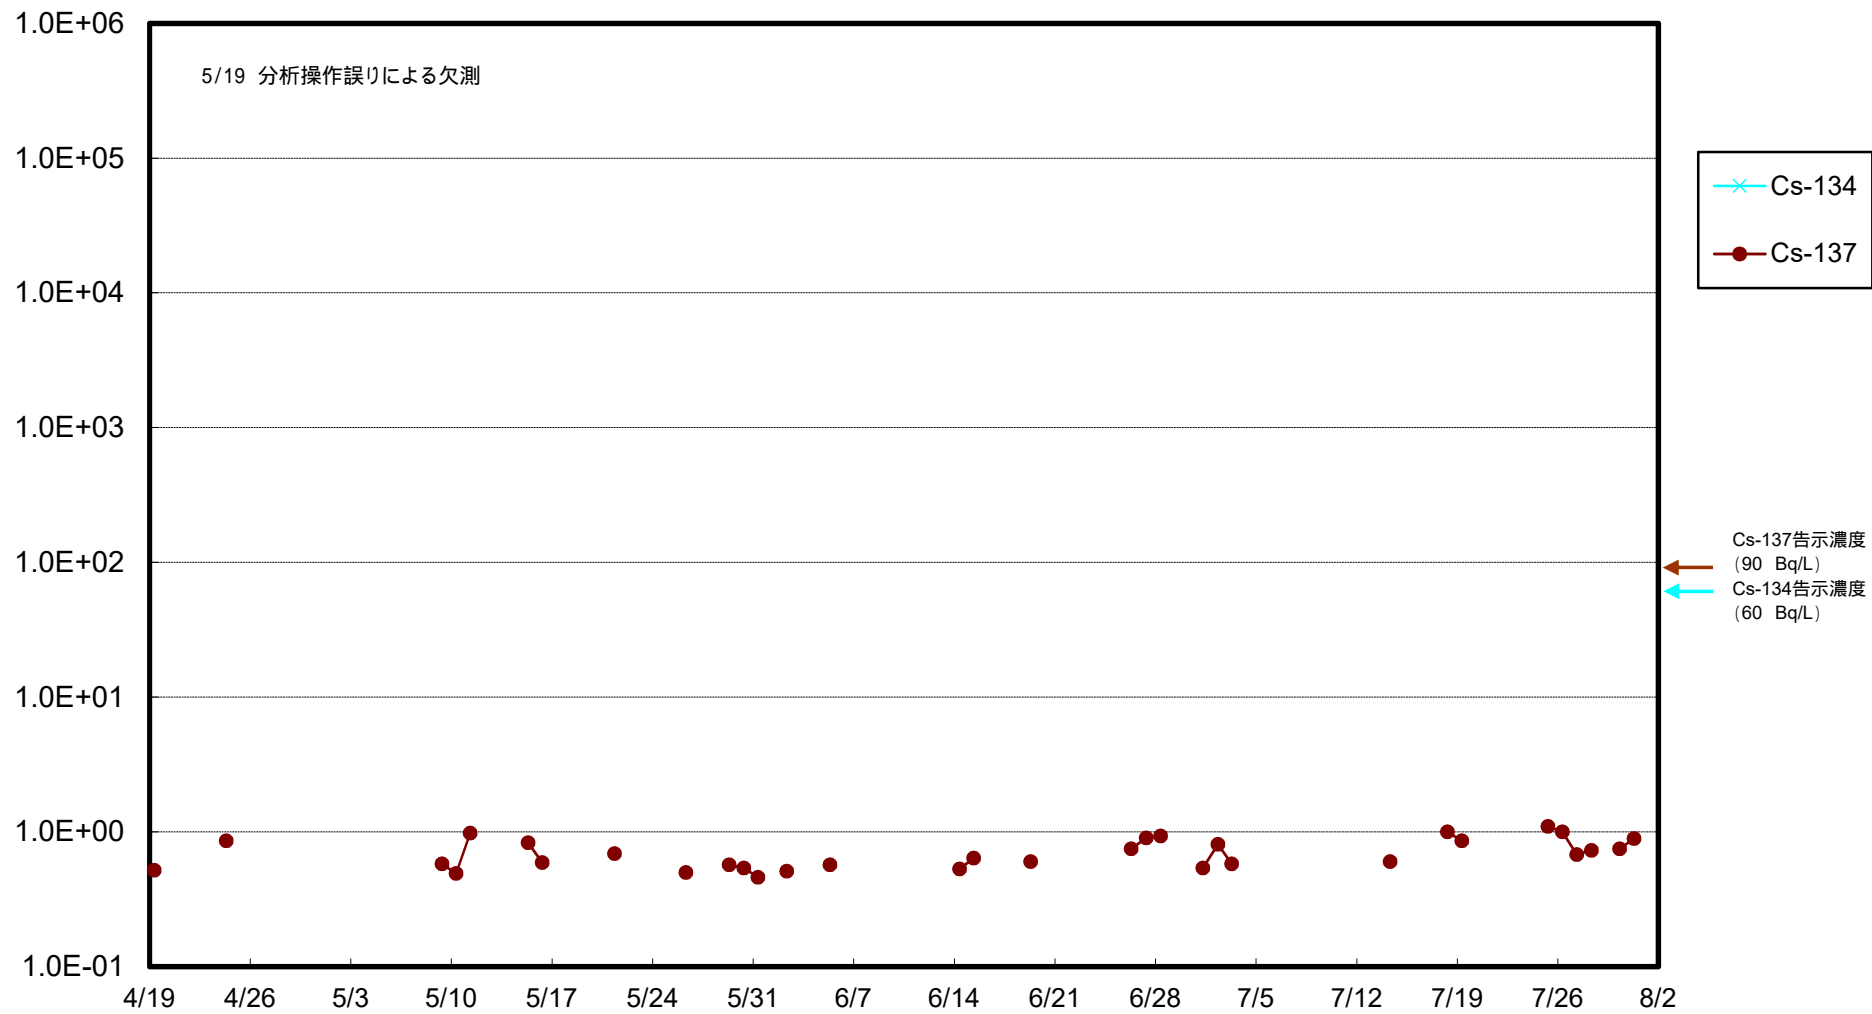

福島第一 物揚場前海水放射能濃度 (Bq / L)

福島第一 1~4号機取水口内北側(東波除堤北側)海水放射能濃度 (Bq/L)

福島第一 1~4号機取水口内南側(遮水壁前)海水放射能濃度 (Bq / L)

福島第一 6号機取水口前海水放射能濃度 (Bq / L)

福島第一 港湾口海水放射能濃度 (Bq/L)