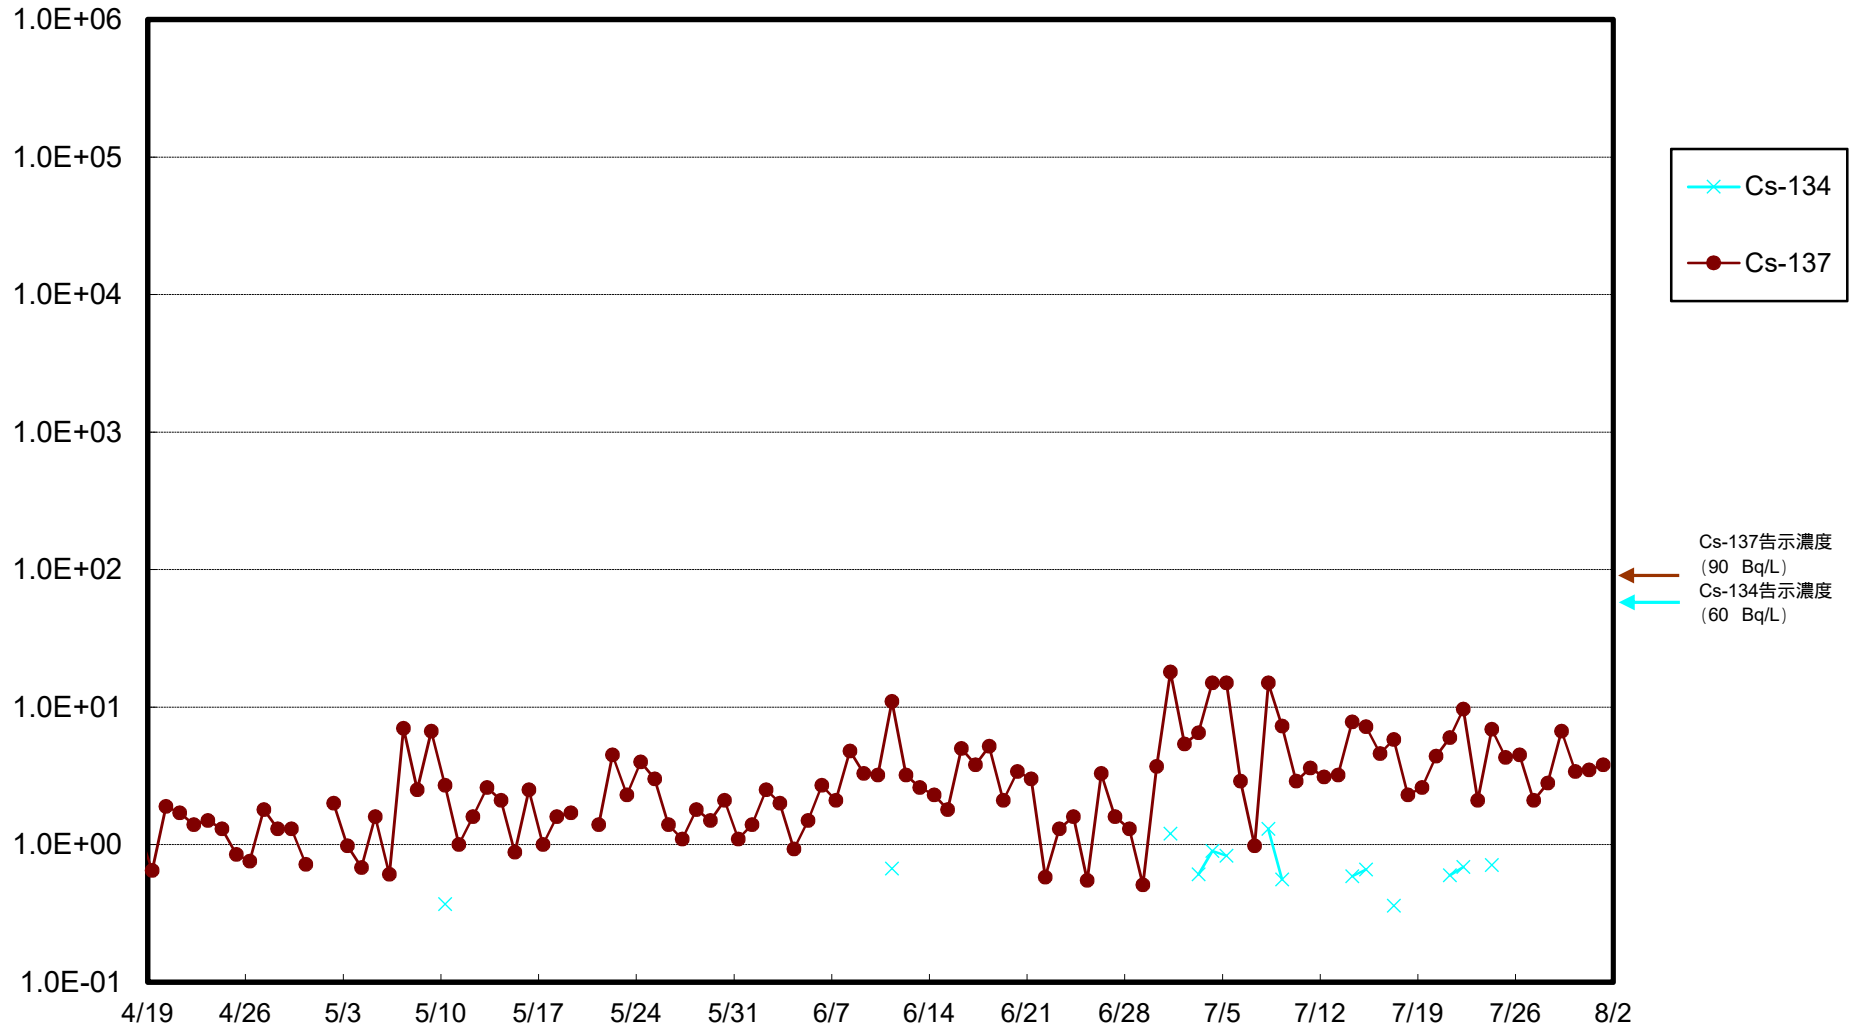

福島第一 物揚場前海水放射能濃度 (Bq / L)

福島第一 1~4号機取水口内北側(東波除堤北側)海水放射能濃度 (Bq/L)

福島第一 1~4号機取水口内南側(遮水壁前)海水放射能濃度 (Bq / L)

福島第一 6号機取水口前海水放射能濃度 (Bq / L)

福島第一 港湾口海水放射能濃度 (Bq/L)