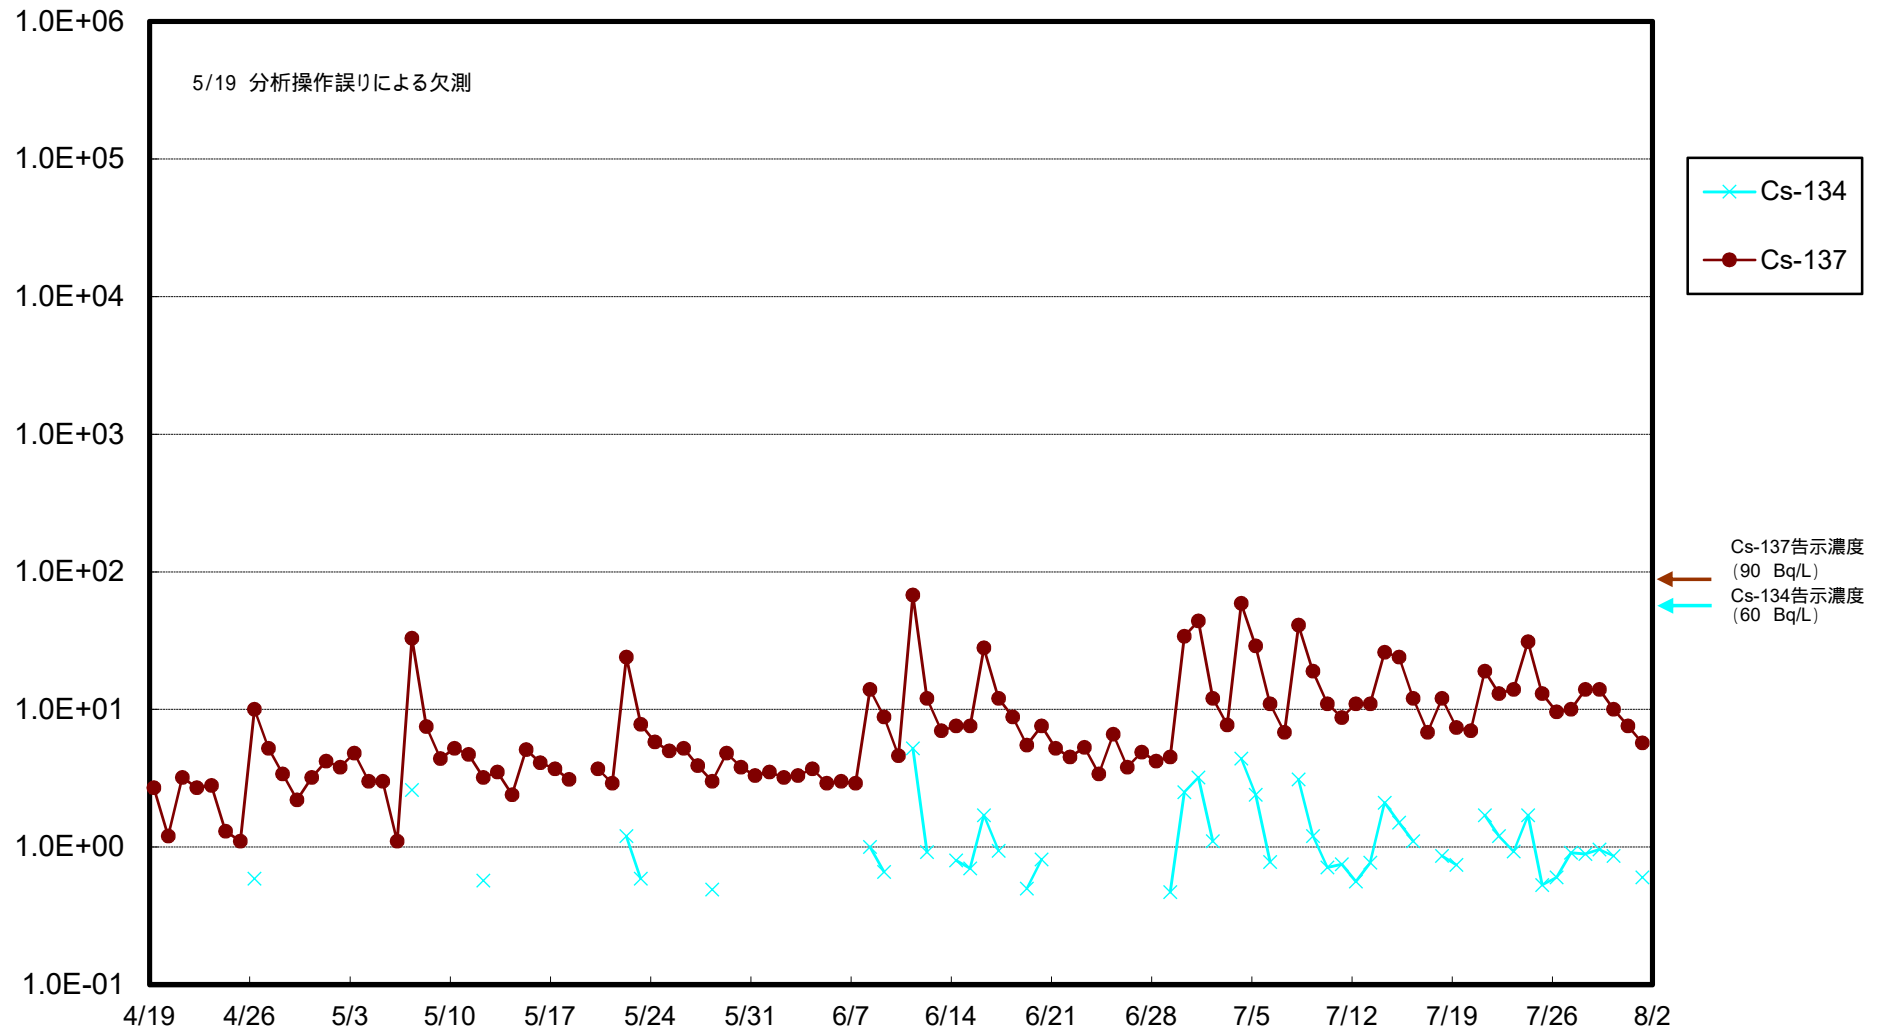

福島第一 物揚場前海水放射能濃度 (Bq / L)

福島第一 1~4号機取水口内北側(東波除堤北側)海水放射能濃度 (Bq/L)

福島第一 1~4号機取水口内南側(遮水壁前)海水放射能濃度 (Bq / L)

福島第一 6号機取水口前海水放射能濃度 (Bq / L)

福島第一 港湾口海水放射能濃度 (Bq/L)