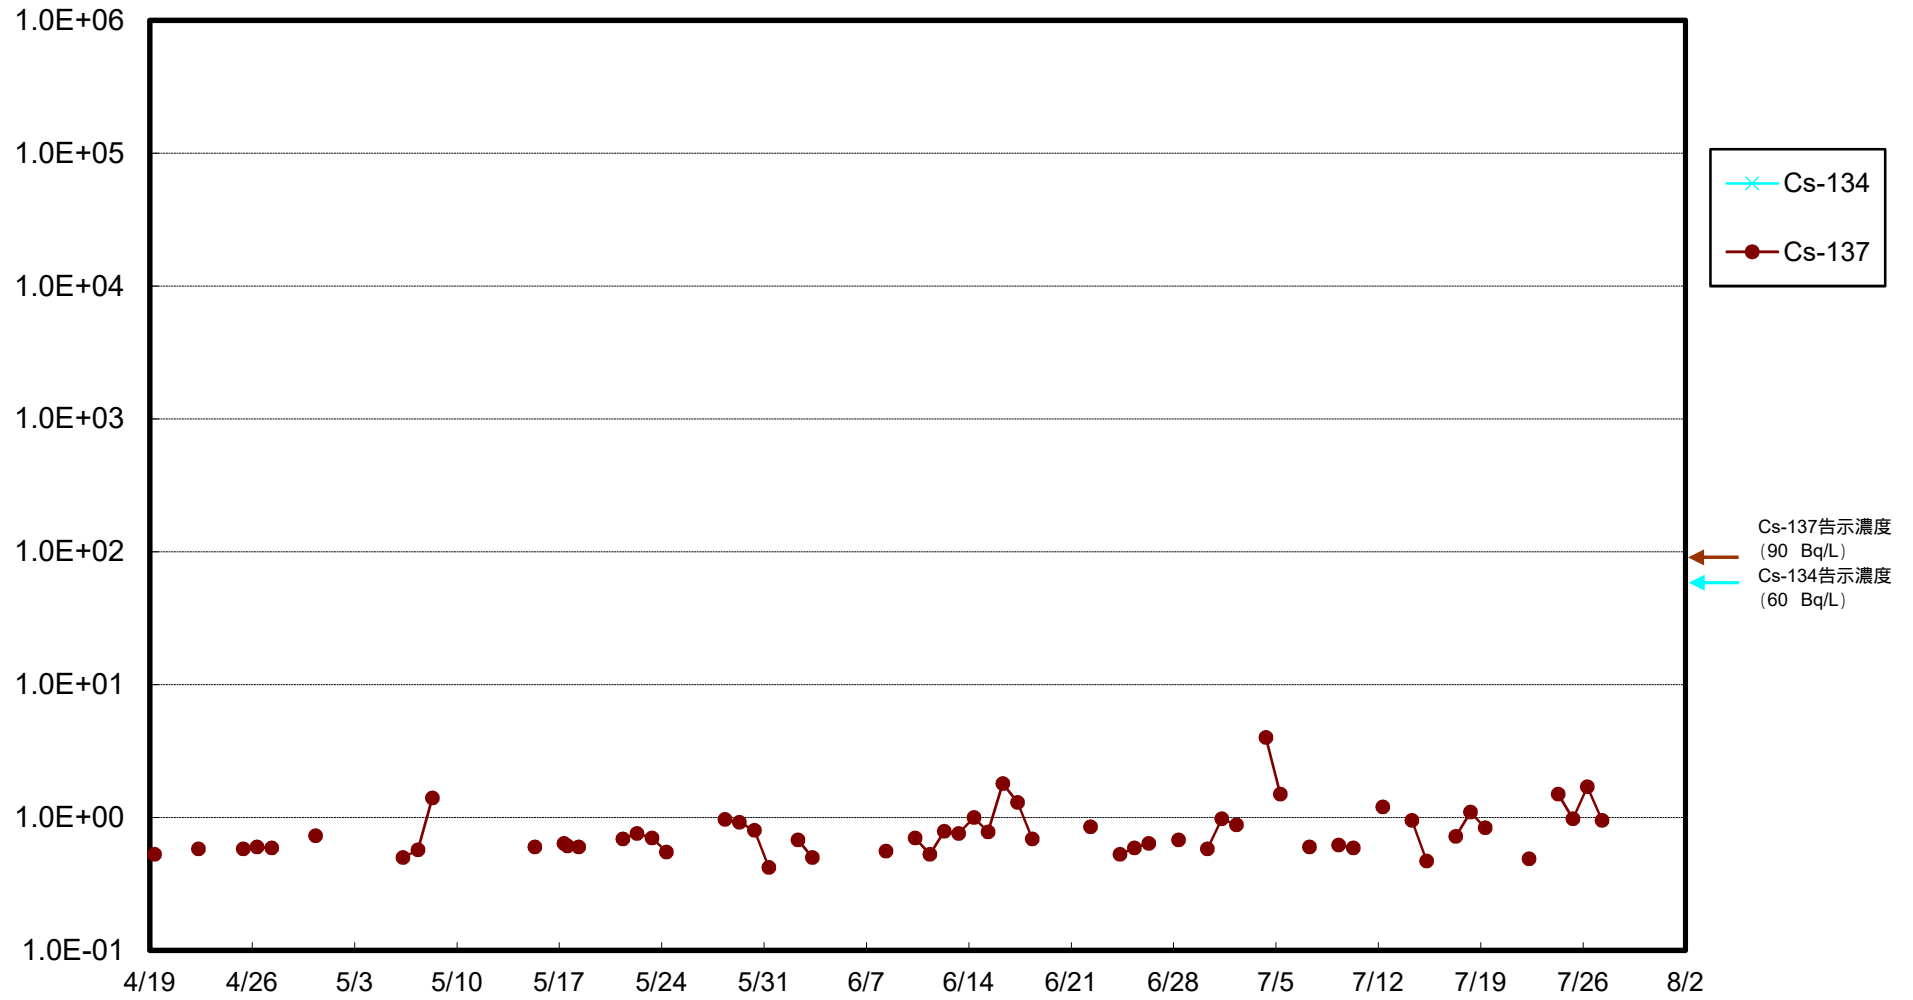

福島第一 物揚場前海水放射能濃度 (Bq / L)

福島第一 1~4号機取水口内北側(東波除堤北側)海水放射能濃度 (Bq/L)

福島第一 1~4号機取水口内南側(遮水壁前)海水放射能濃度 (Bq / L)

福島第一 6号機取水口前海水放射能濃度 (Bq / L)

福島第一 港湾口海水放射能濃度 (Bq/L)