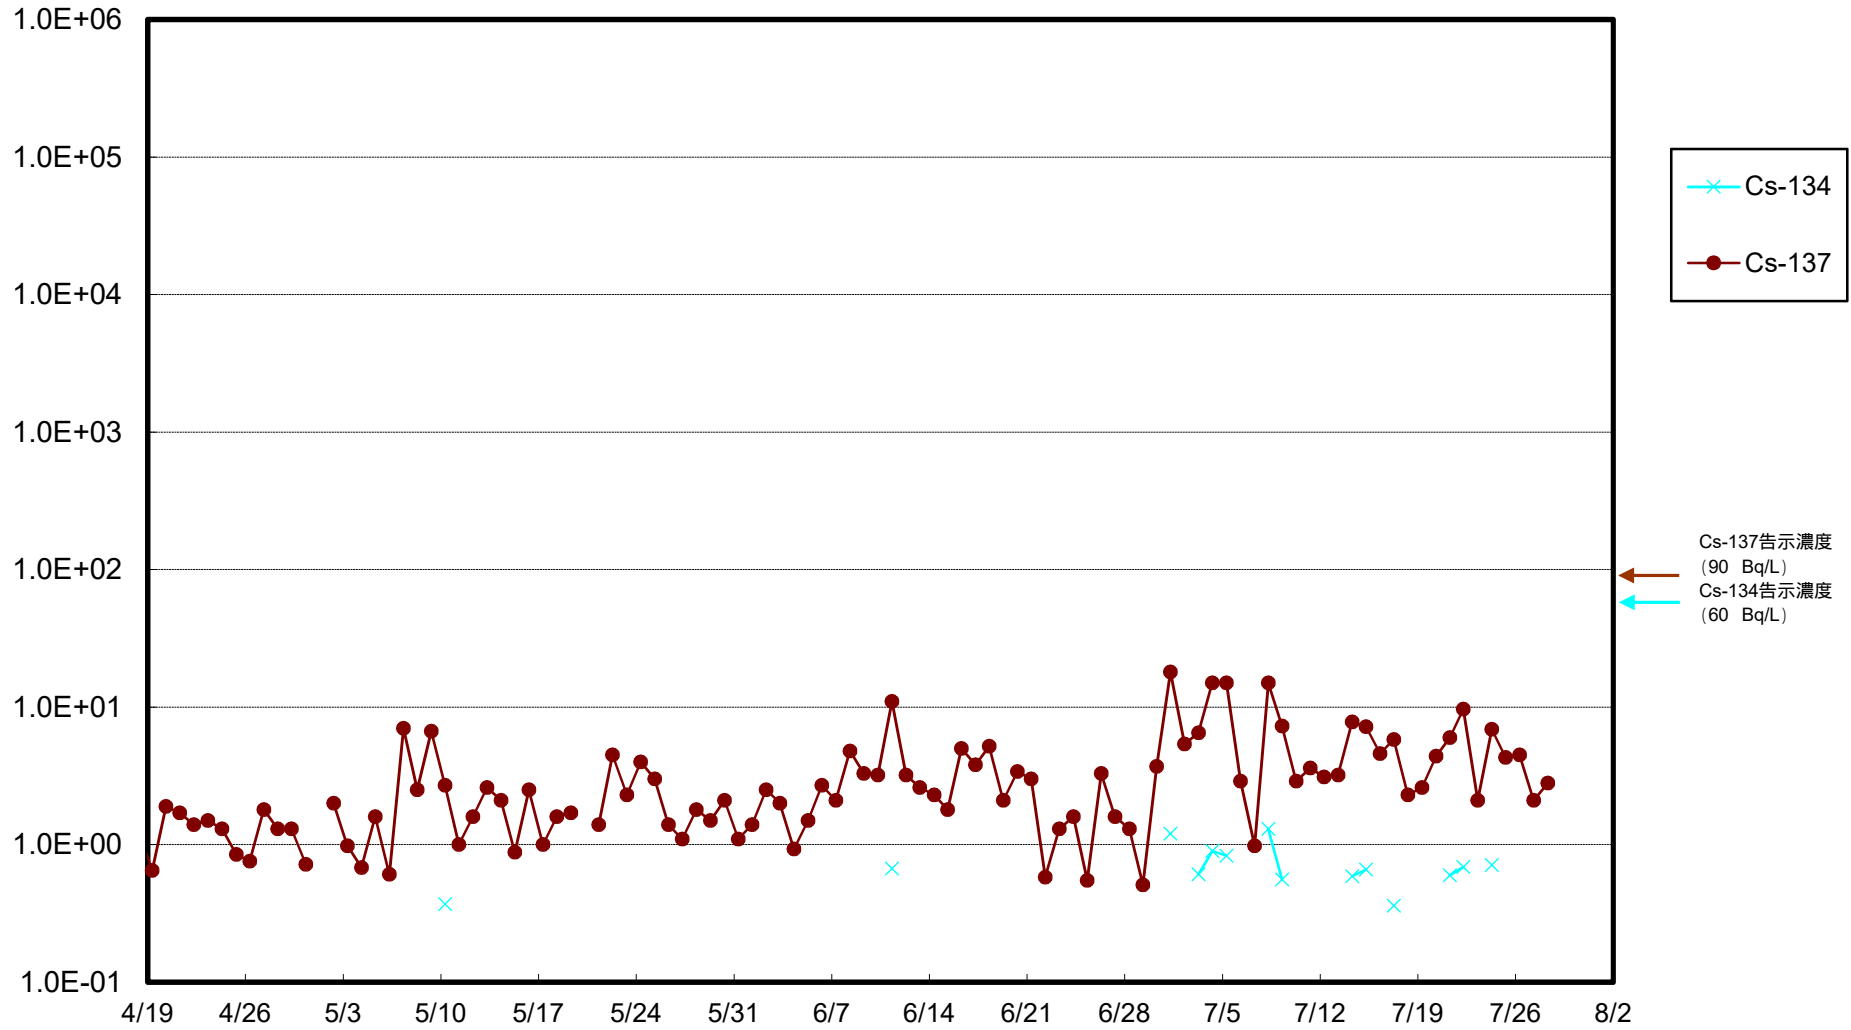

福島第一 物揚場前海水放射能濃度 (Bq / L)

福島第一 1~4号機取水口内北側(東波除堤北側)海水放射能濃度 (Bq/L)

福島第一 1~4号機取水口内南側(遮水壁前)海水放射能濃度 (Bq / L)

福島第一 6号機取水口前海水放射能濃度 (Bq / L)

福島第一 港湾口海水放射能濃度 (Bq/L)