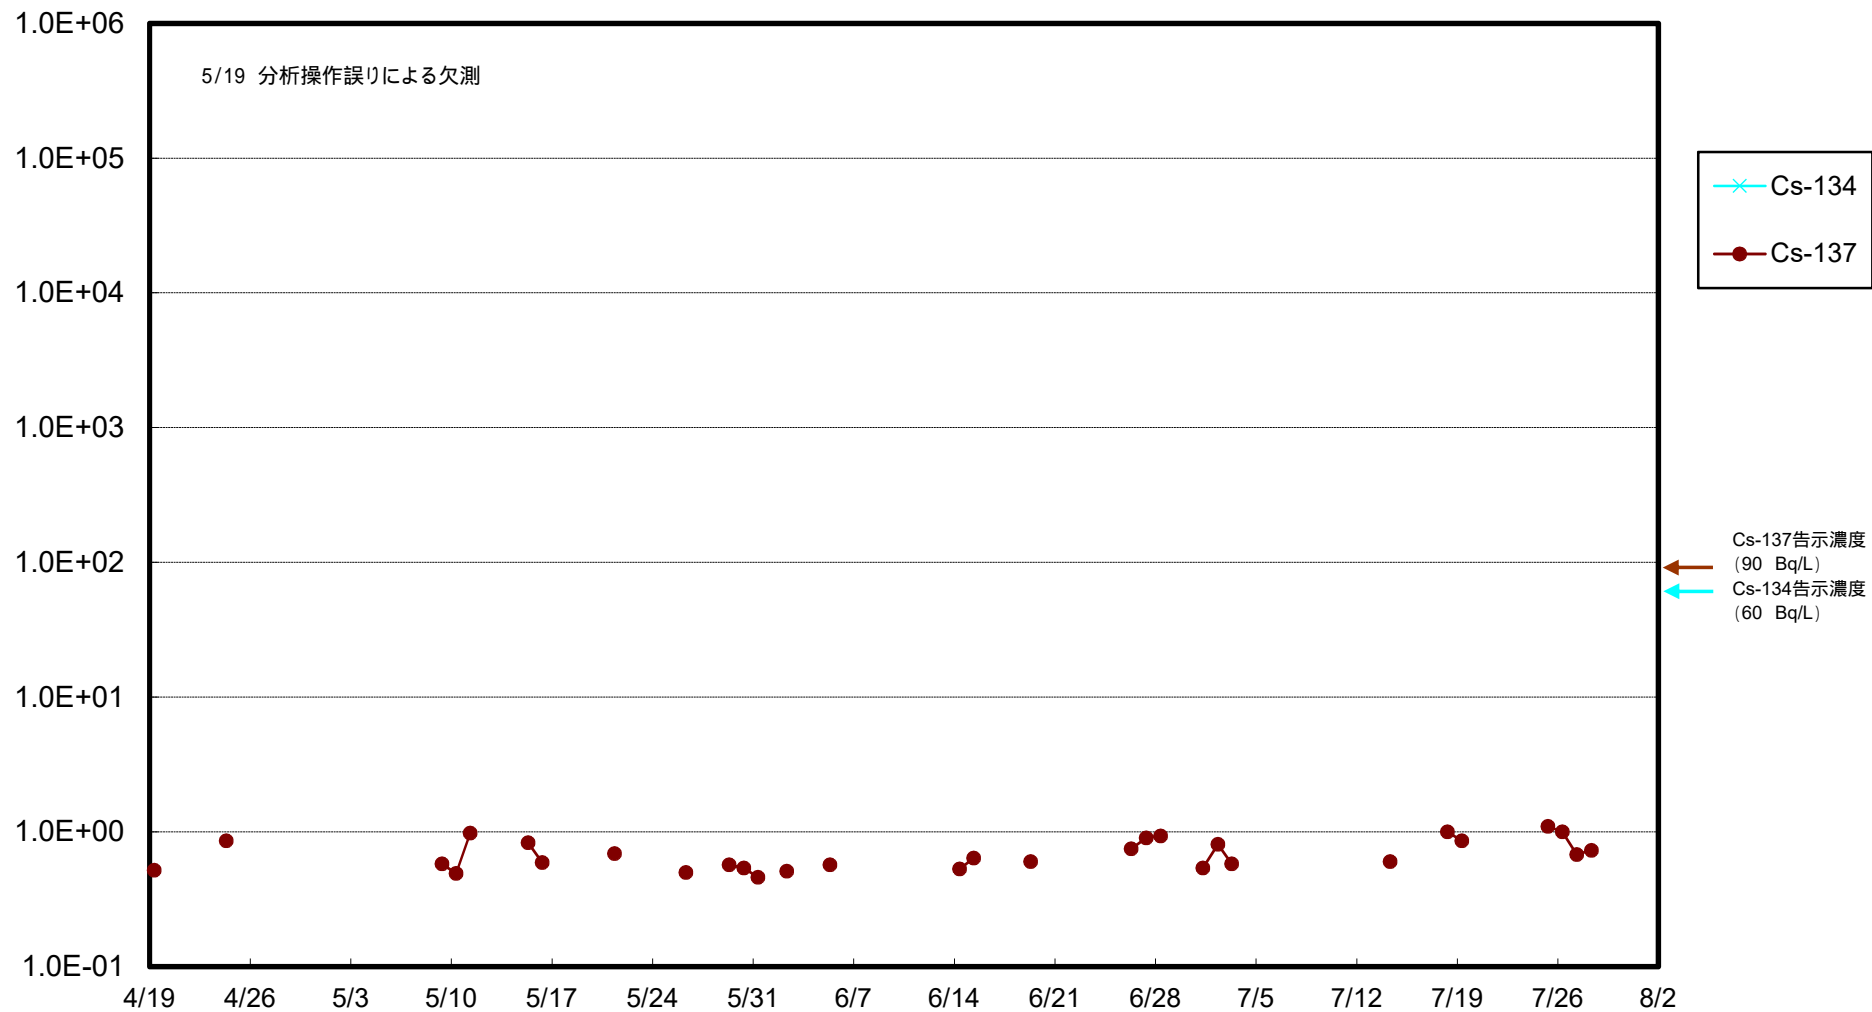

福島第一 物揚場前海水放射能濃度 (Bq / L)

福島第一 1~4号機取水口内北側(東波除堤北側)海水放射能濃度 (Bq/L)

福島第一 1~4号機取水口内南側(遮水壁前)海水放射能濃度 (Bq / L)

福島第一 6号機取水口前海水放射能濃度 (Bq / L)

福島第一 港湾口海水放射能濃度 (Bq/L)