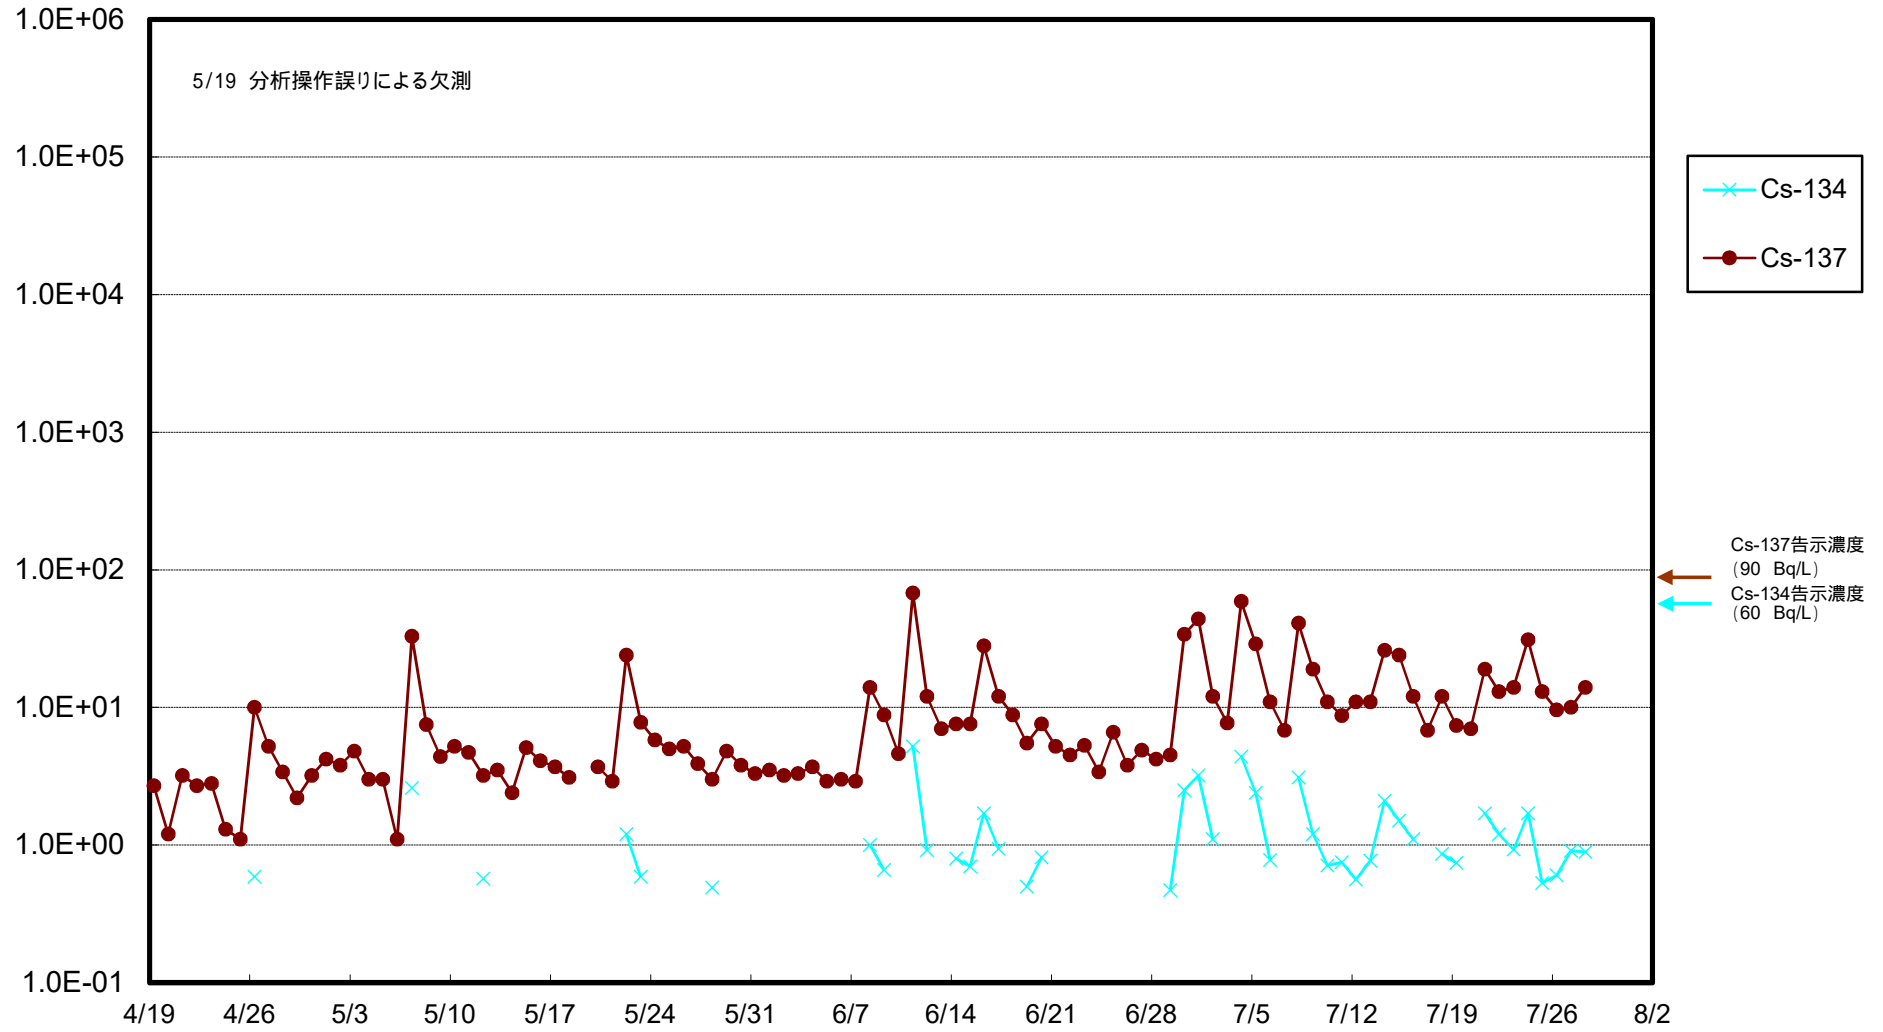

福島第一 物揚場前海水放射能濃度 (Bq / L)

福島第一 1~4号機取水口内北側(東波除堤北側)海水放射能濃度 (Bq/L)

福島第一 1~4号機取水口内南側(遮水壁前)海水放射能濃度 (Bq / L)

福島第一 6号機取水口前海水放射能濃度 (Bq / L)

福島第一 港湾口海水放射能濃度 (Bq/L)