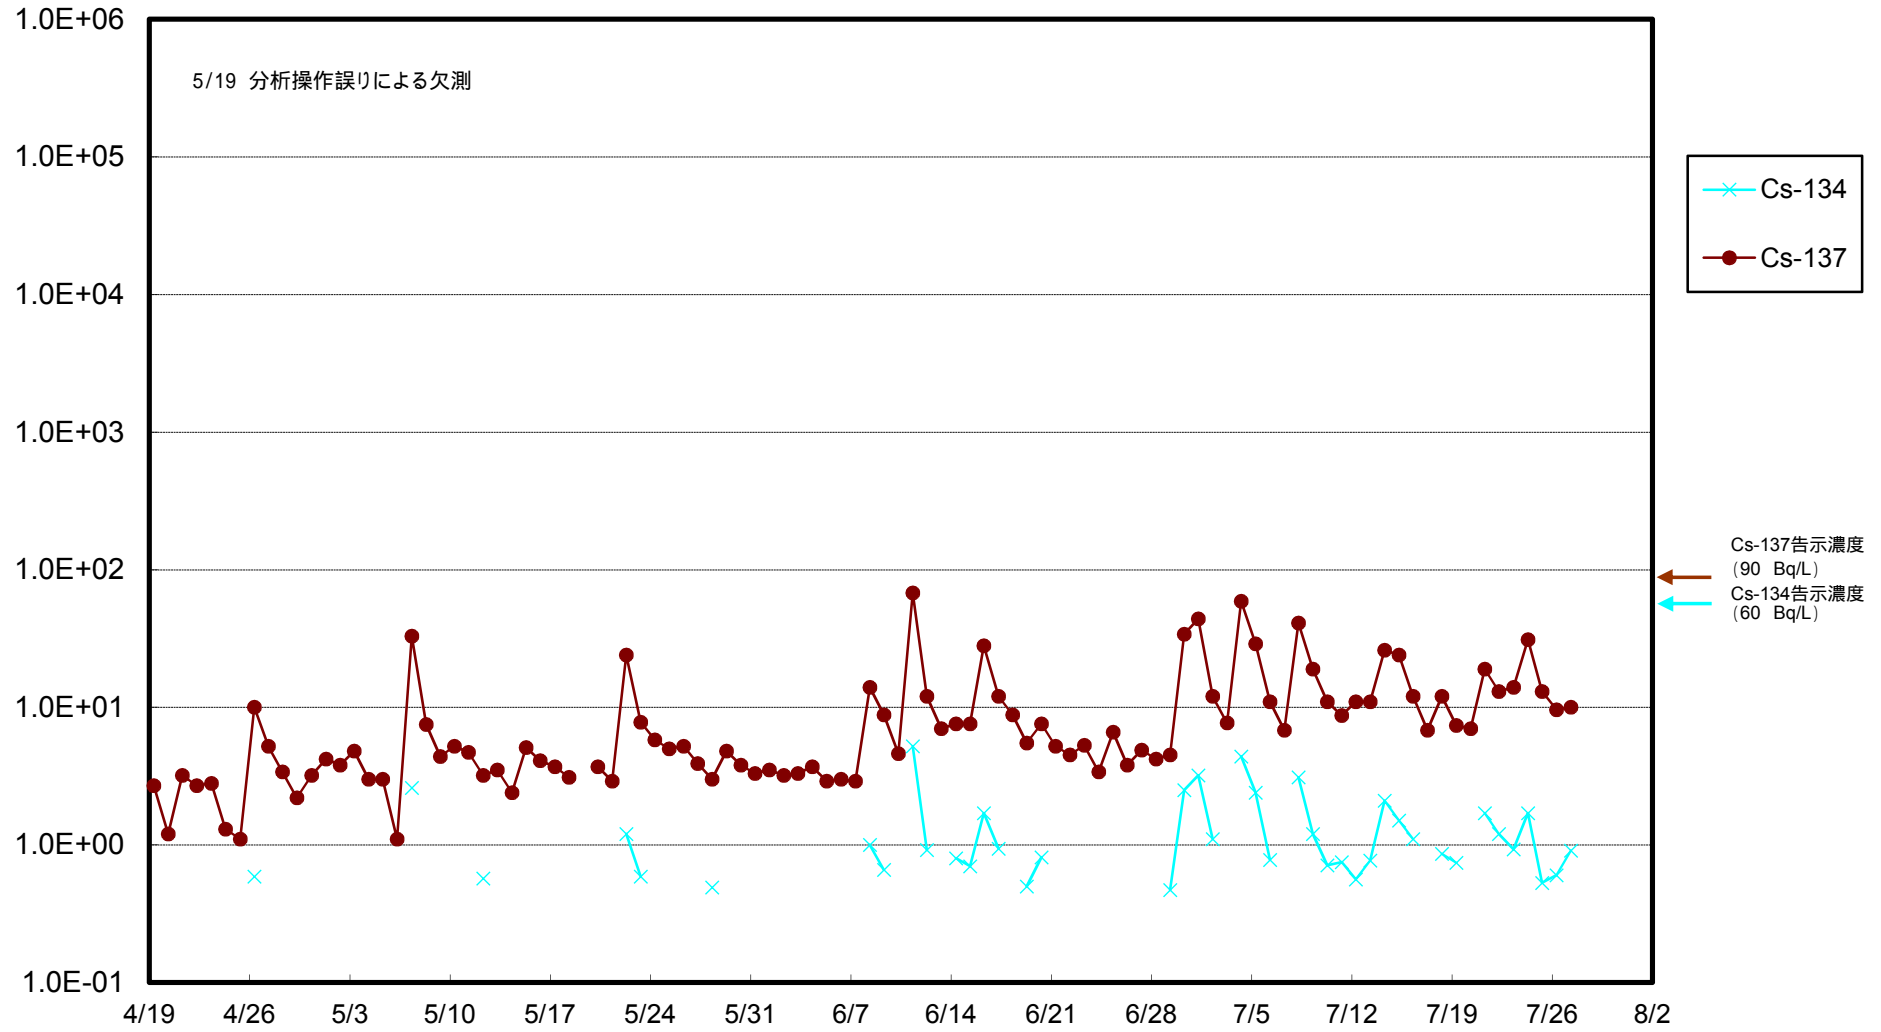

福島第一 物揚場前海水放射能濃度 (Bq / L)

福島第一 1~4号機取水口内北側(東波除堤北側)海水放射能濃度 (Bq / L)

福島第一 1~4号機取水口内南側(遮水壁前)海水放射能濃度(Bq/L)

福島第一 6号機取水口前海水放射能濃度 (Bq / L)

福島第一 港湾口海水放射能濃度 (Bq/L)