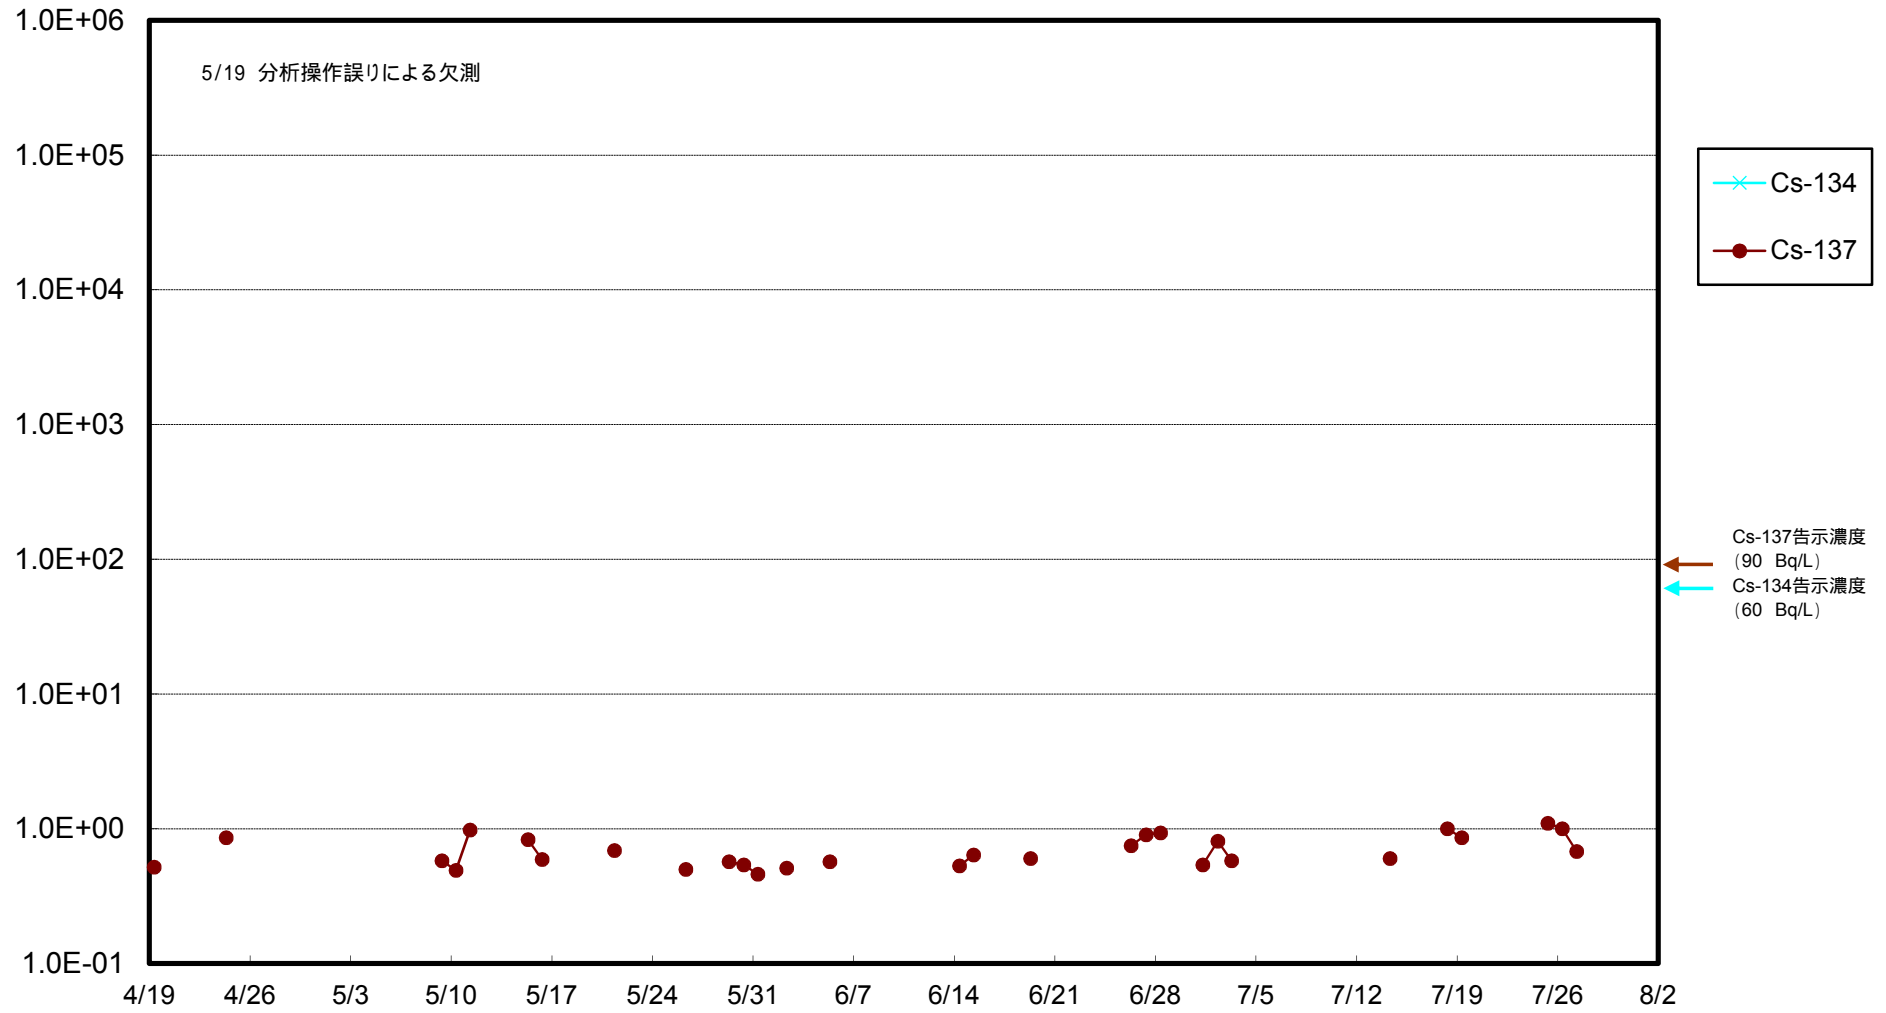

福島第一 物揚場前海水放射能濃度 (Bq / L)

福島第一 1~4号機取水口内北側(東波除堤北側)海水放射能濃度 (Bq / L)

福島第一 1~4号機取水口内南側(遮水壁前)海水放射能濃度(Bq/L)

福島第一 6号機取水口前海水放射能濃度 (Bq / L)

福島第一 港湾口海水放射能濃度 (Bq/L)