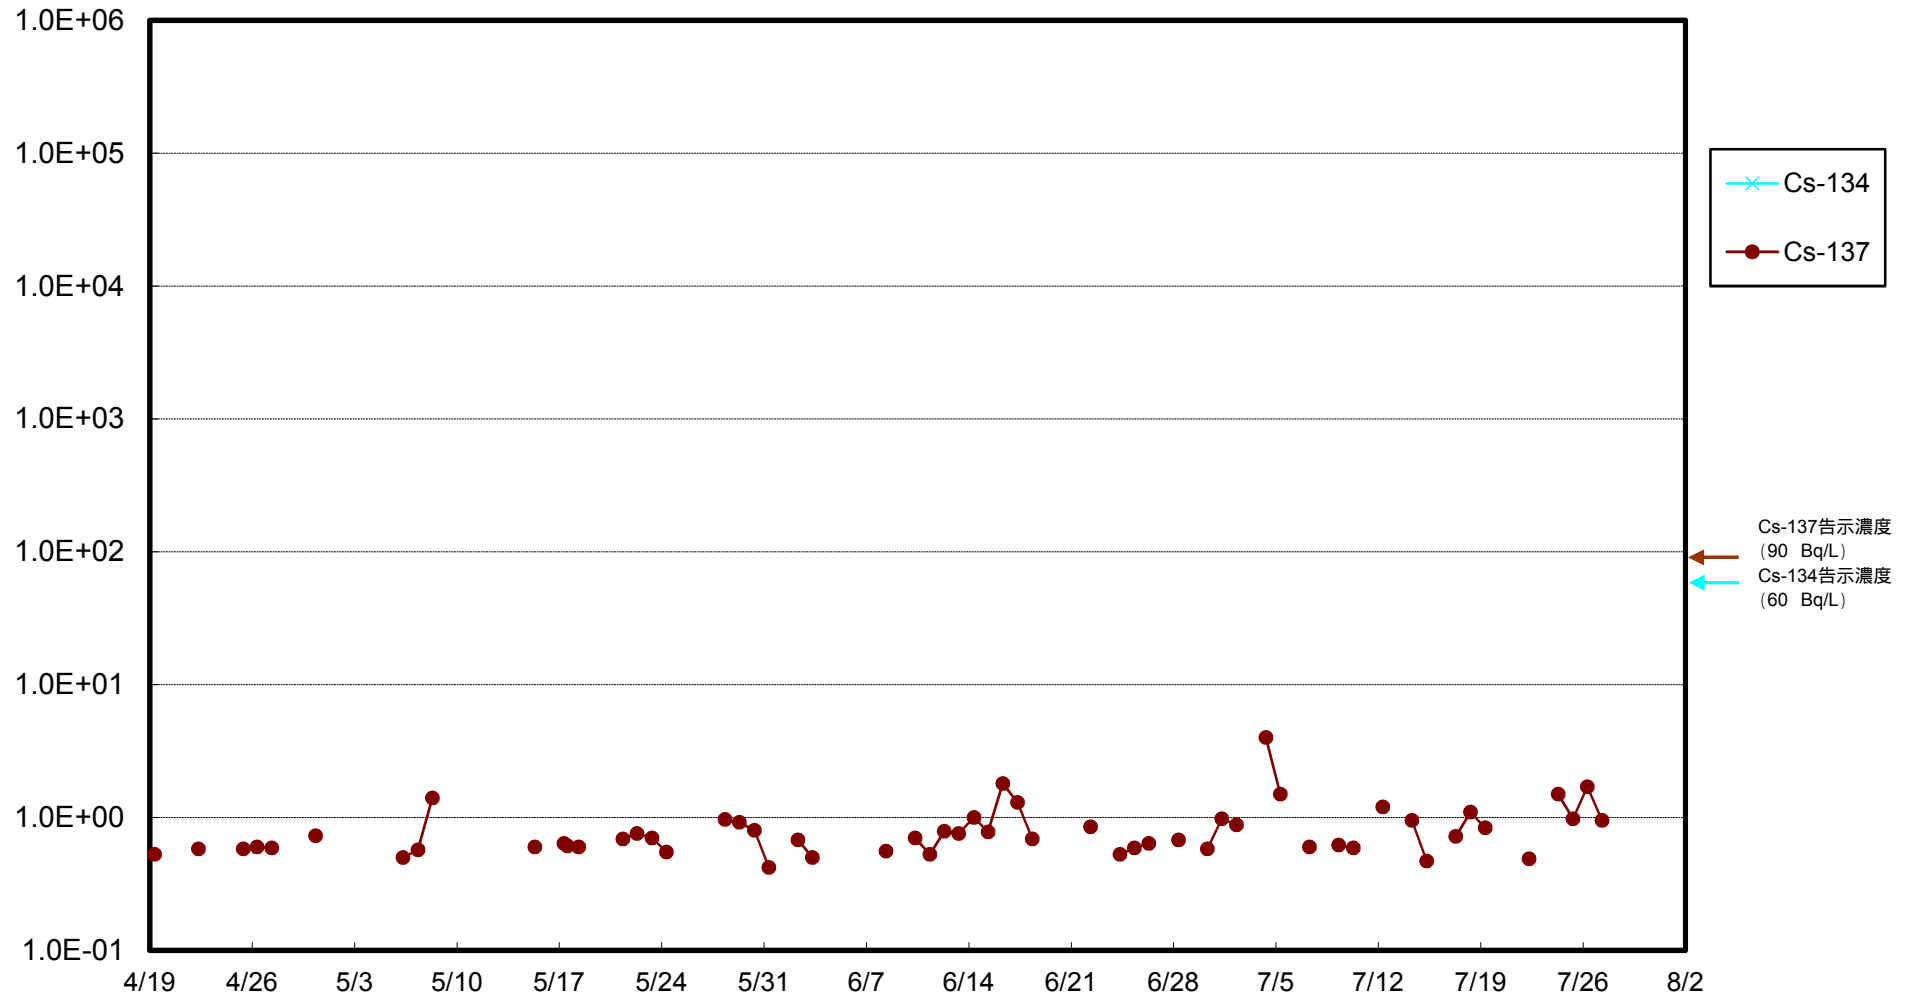

福島第一 物揚場前海水放射能濃度 (Bq / L)

福島第一 1~4号機取水口内北側(東波除堤北側)海水放射能濃度 (Bq / L)

福島第一 1~4号機取水口内南側(遮水壁前)海水放射能濃度(Bq/L)

福島第一 6号機取水口前海水放射能濃度 (Bq / L)

福島第一 港湾口海水放射能濃度 (Bq/L)