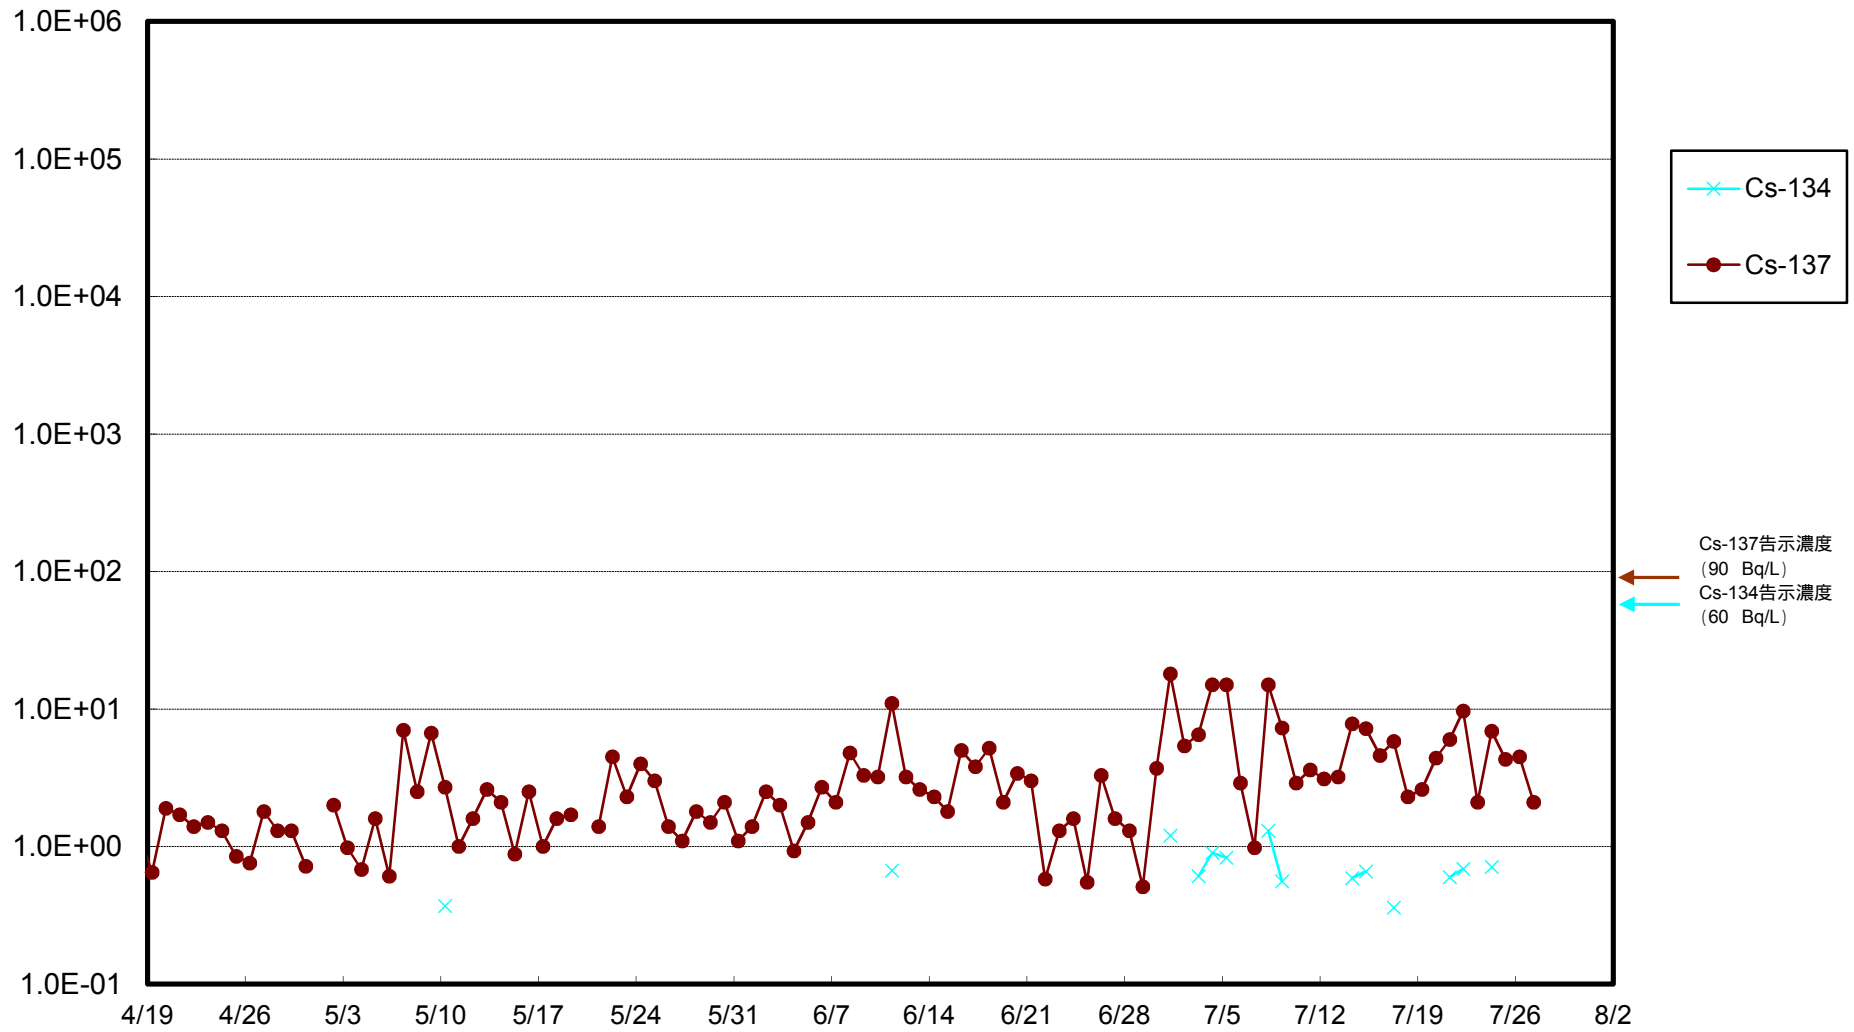

福島第一 物揚場前海水放射能濃度 (Bq / L)

福島第一 1~4号機取水口内北側(東波除堤北側)海水放射能濃度 (Bq / L)

福島第一 1~4号機取水口内南側(遮水壁前)海水放射能濃度(Bq/L)

福島第一 6号機取水口前海水放射能濃度 (Bq / L)

福島第一 港湾口海水放射能濃度 (Bq/L)