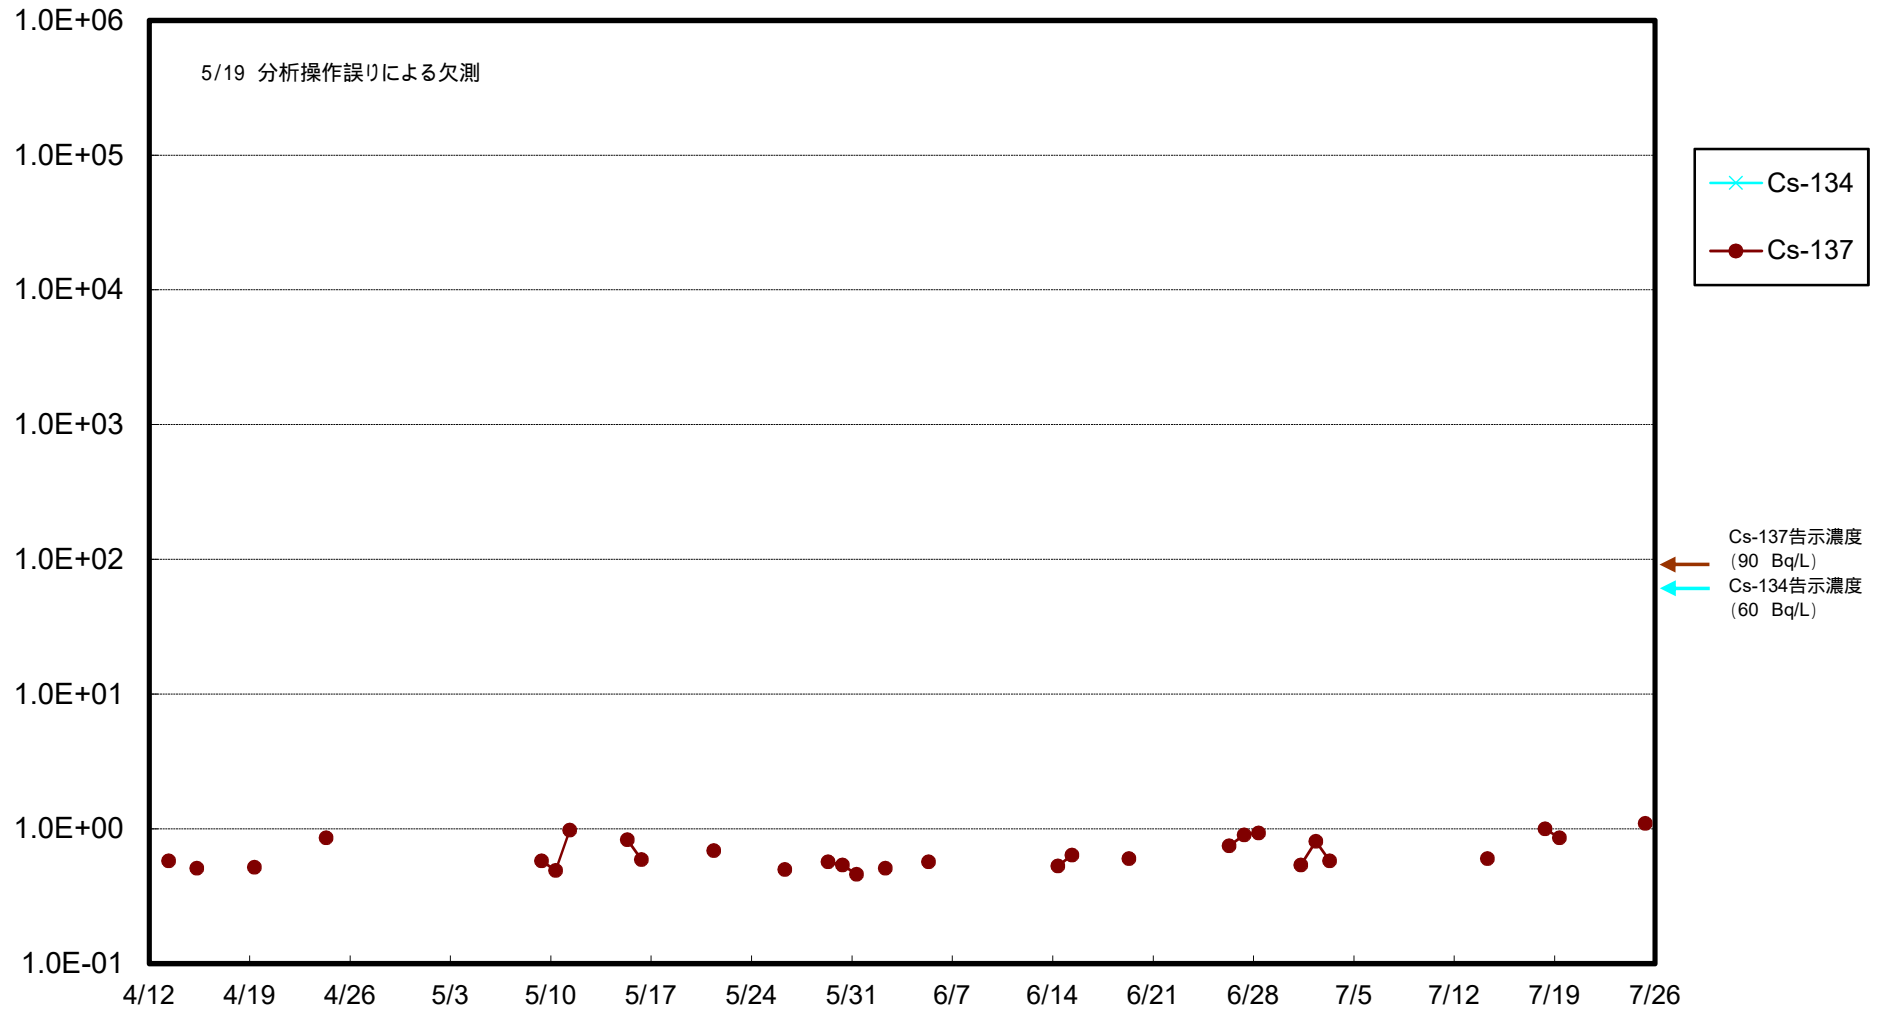

福島第一 物揚場前海水放射能濃度 (Bq / L)

福島第一 1~4号機取水口内北側(東波除堤北側)海水放射能濃度 (Bq / L)

福島第一 1~4号機取水口内南側(遮水壁前)海水放射能濃度(Bq/L)

福島第一 6号機取水口前海水放射能濃度 (Bq / L)

# 福島第一 港湾口海水放射能濃度 (Bq/L)