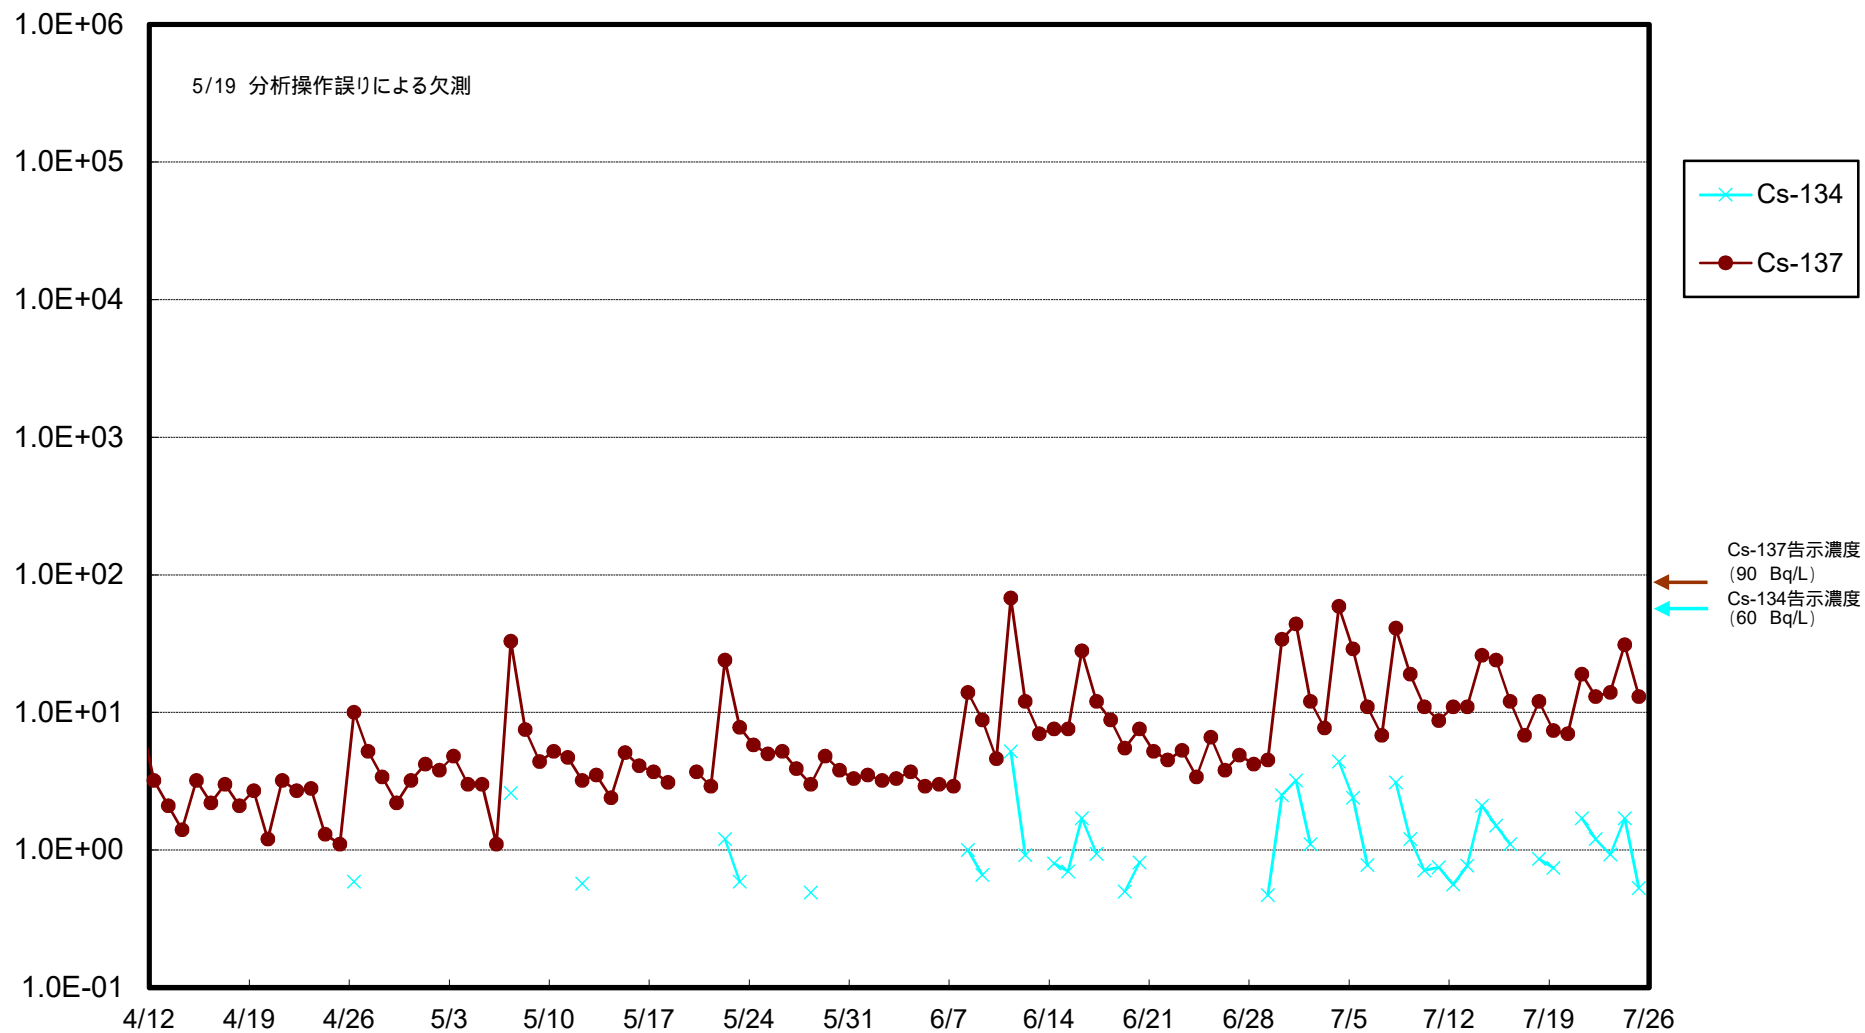

福島第一 物揚場前海水放射能濃度 (Bq / L)

福島第一 1~4号機取水口内北側(東波除堤北側)海水放射能濃度 (Bq / L)

福島第一 1~4号機取水口内南側(遮水壁前)海水放射能濃度(Bq/L)

福島第一 6号機取水口前海水放射能濃度 (Bq / L)

# 福島第一 港湾口海水放射能濃度 (Bq/L)