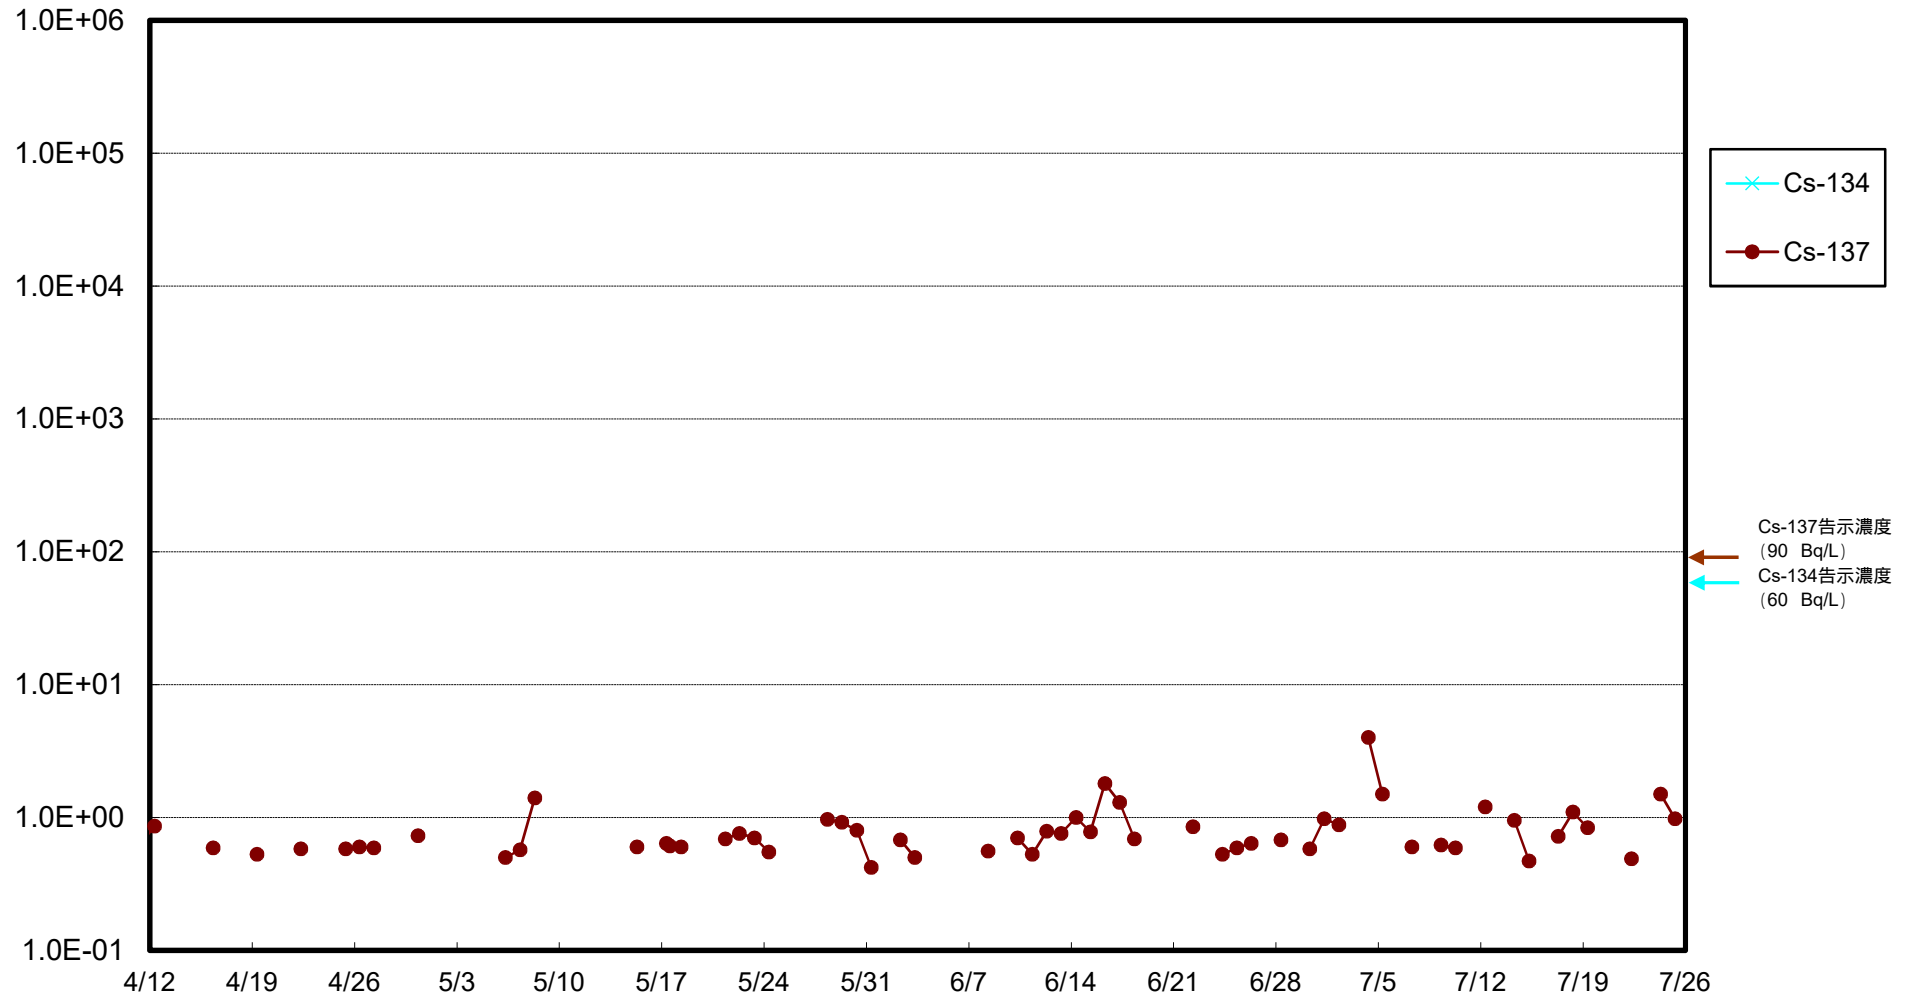

福島第一 物揚場前海水放射能濃度 (Bq / L)

福島第一 1~4号機取水口内北側(東波除堤北側)海水放射能濃度 (Bq / L)

福島第一 1~4号機取水口内南側(遮水壁前)海水放射能濃度(Bq/L)

福島第一 6号機取水口前海水放射能濃度 (Bq / L)

# 福島第一 港湾口海水放射能濃度 (Bq/L)