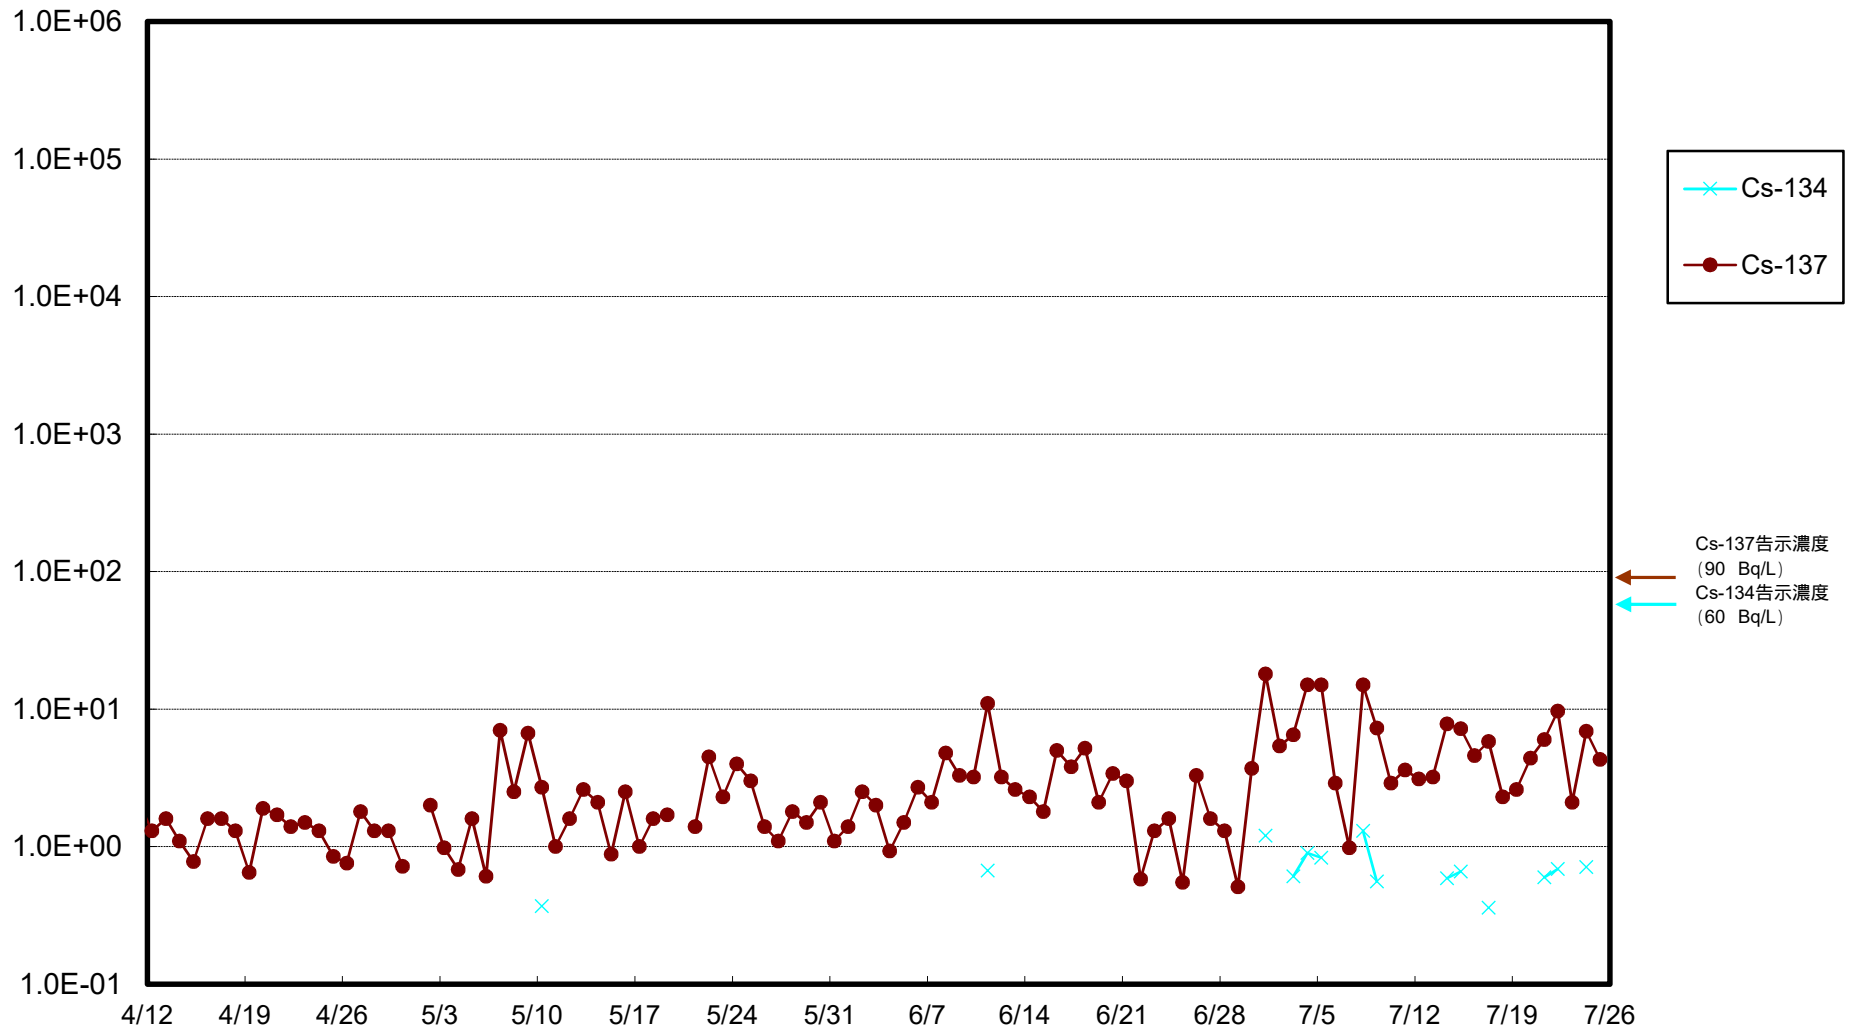

福島第一 物揚場前海水放射能濃度 (Bq / L)

福島第一 1~4号機取水口内北側(東波除堤北側)海水放射能濃度 (Bq / L)

福島第一 1~4号機取水口内南側(遮水壁前)海水放射能濃度(Bq/L)

福島第一 6号機取水口前海水放射能濃度 (Bq / L)

# 福島第一 港湾口海水放射能濃度 (Bq/L)