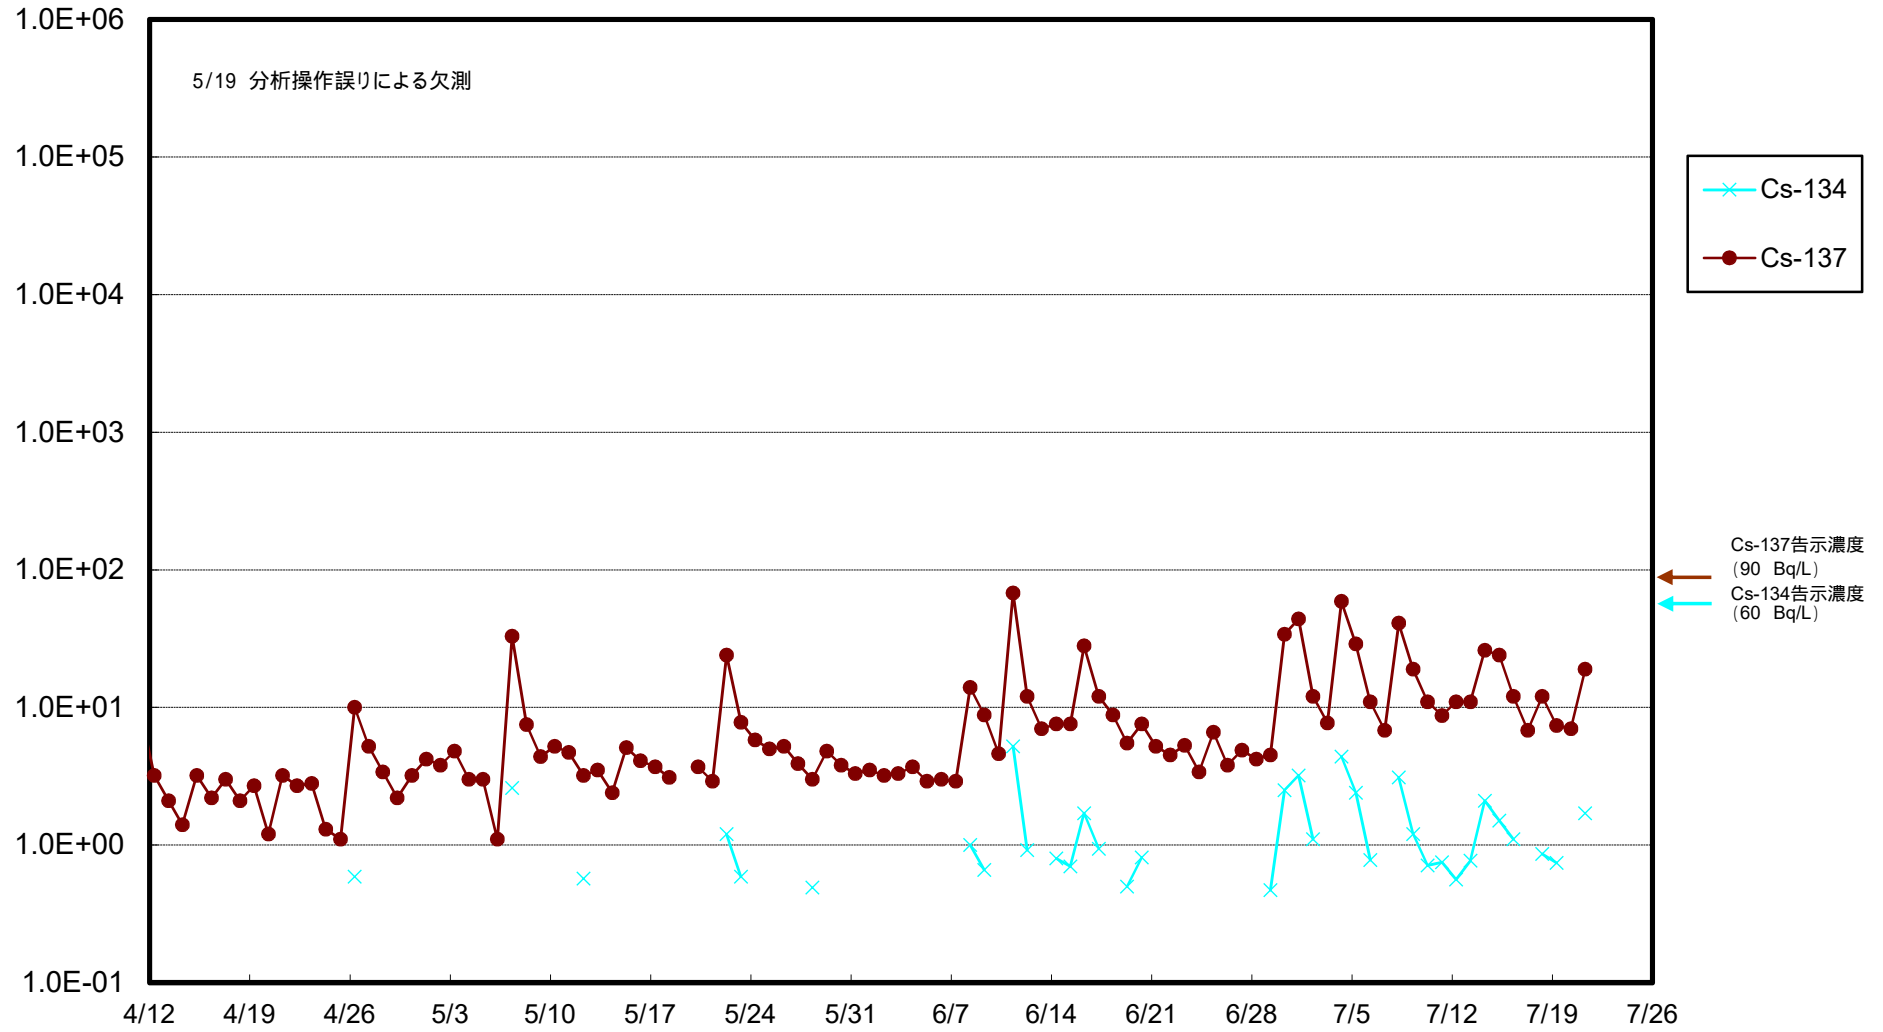

福島第一 物揚場前海水放射能濃度 (Bq / L)

福島第一 1~4号機取水口内北側(東波除堤北側)海水放射能濃度 (Bq / L)

福島第一 1~4号機取水口内南側(遮水壁前)海水放射能濃度 (Bq / L)

福島第一 6号機取水口前海水放射能濃度 (Bq / L)

福島第一 港湾口海水放射能濃度 (Bq/L)