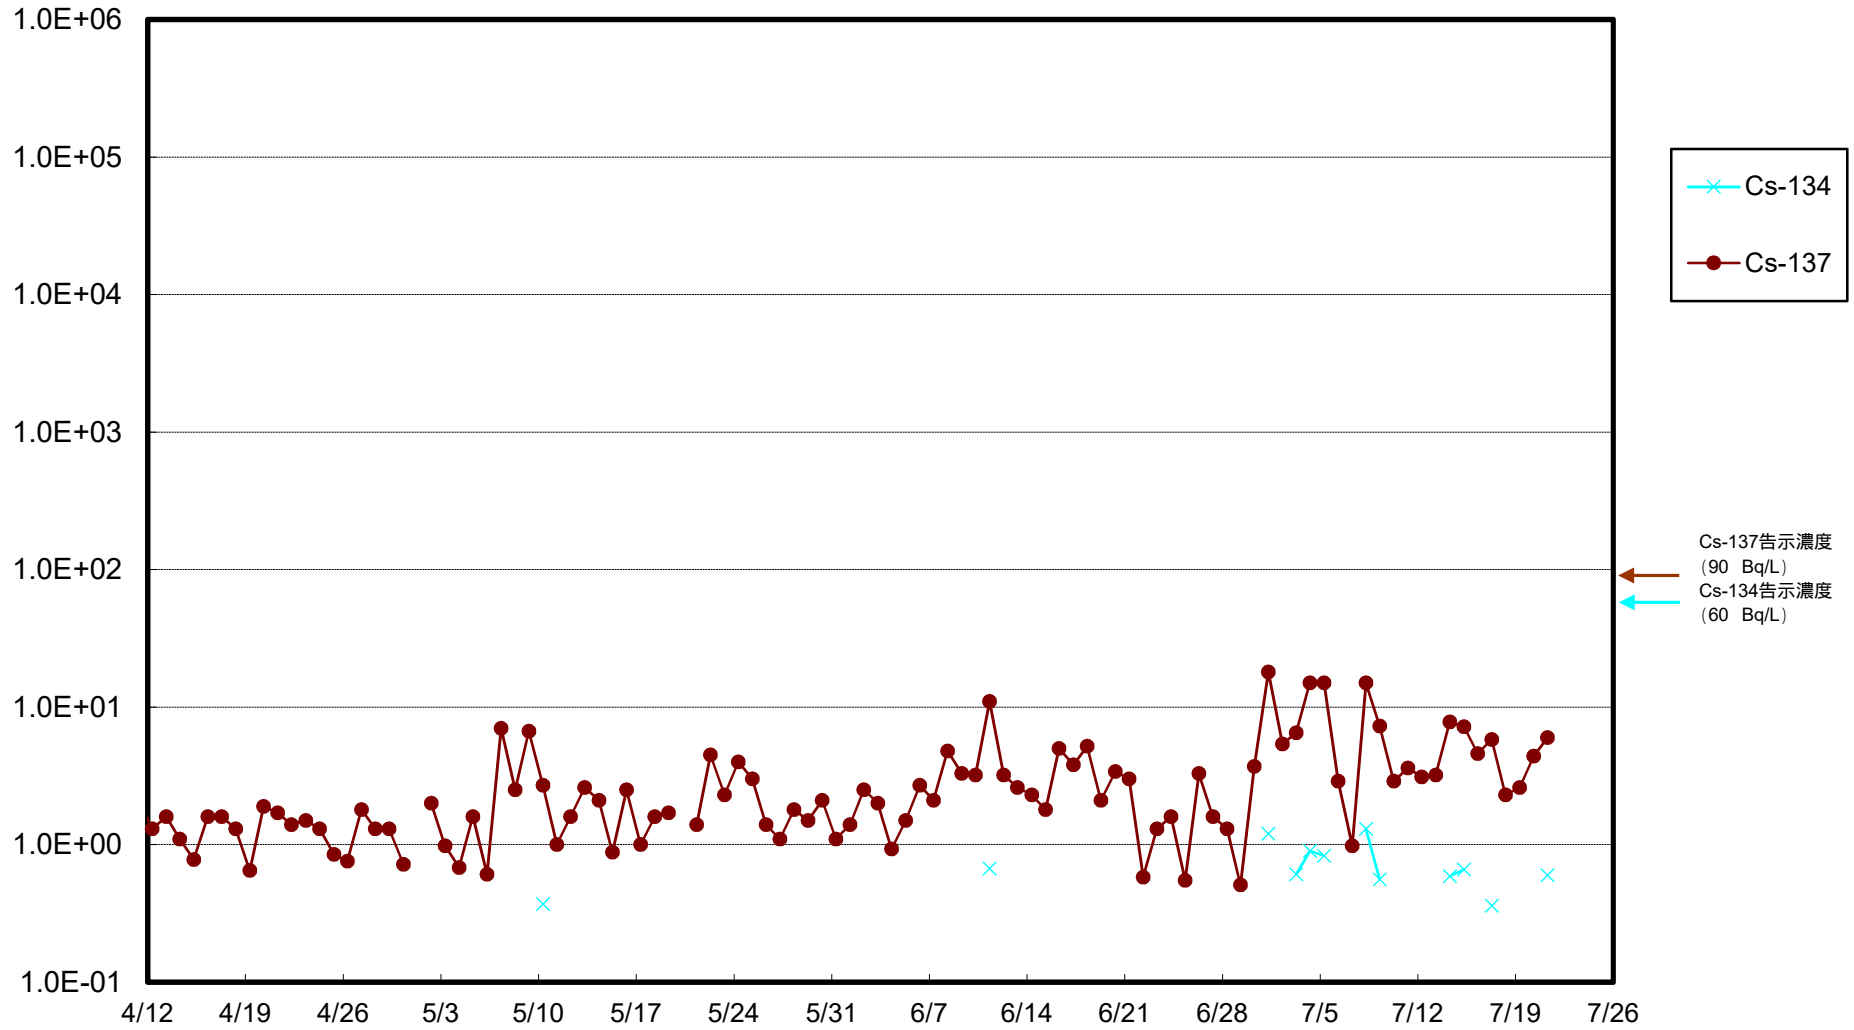

福島第一 物揚場前海水放射能濃度 (Bq / L)

福島第一 1~4号機取水口内北側(東波除堤北側)海水放射能濃度 (Bq / L)

福島第一 1~4号機取水口内南側(遮水壁前)海水放射能濃度 (Bq / L)

福島第一 6号機取水口前海水放射能濃度 (Bq / L)

福島第一 港湾口海水放射能濃度 (Bq/L)