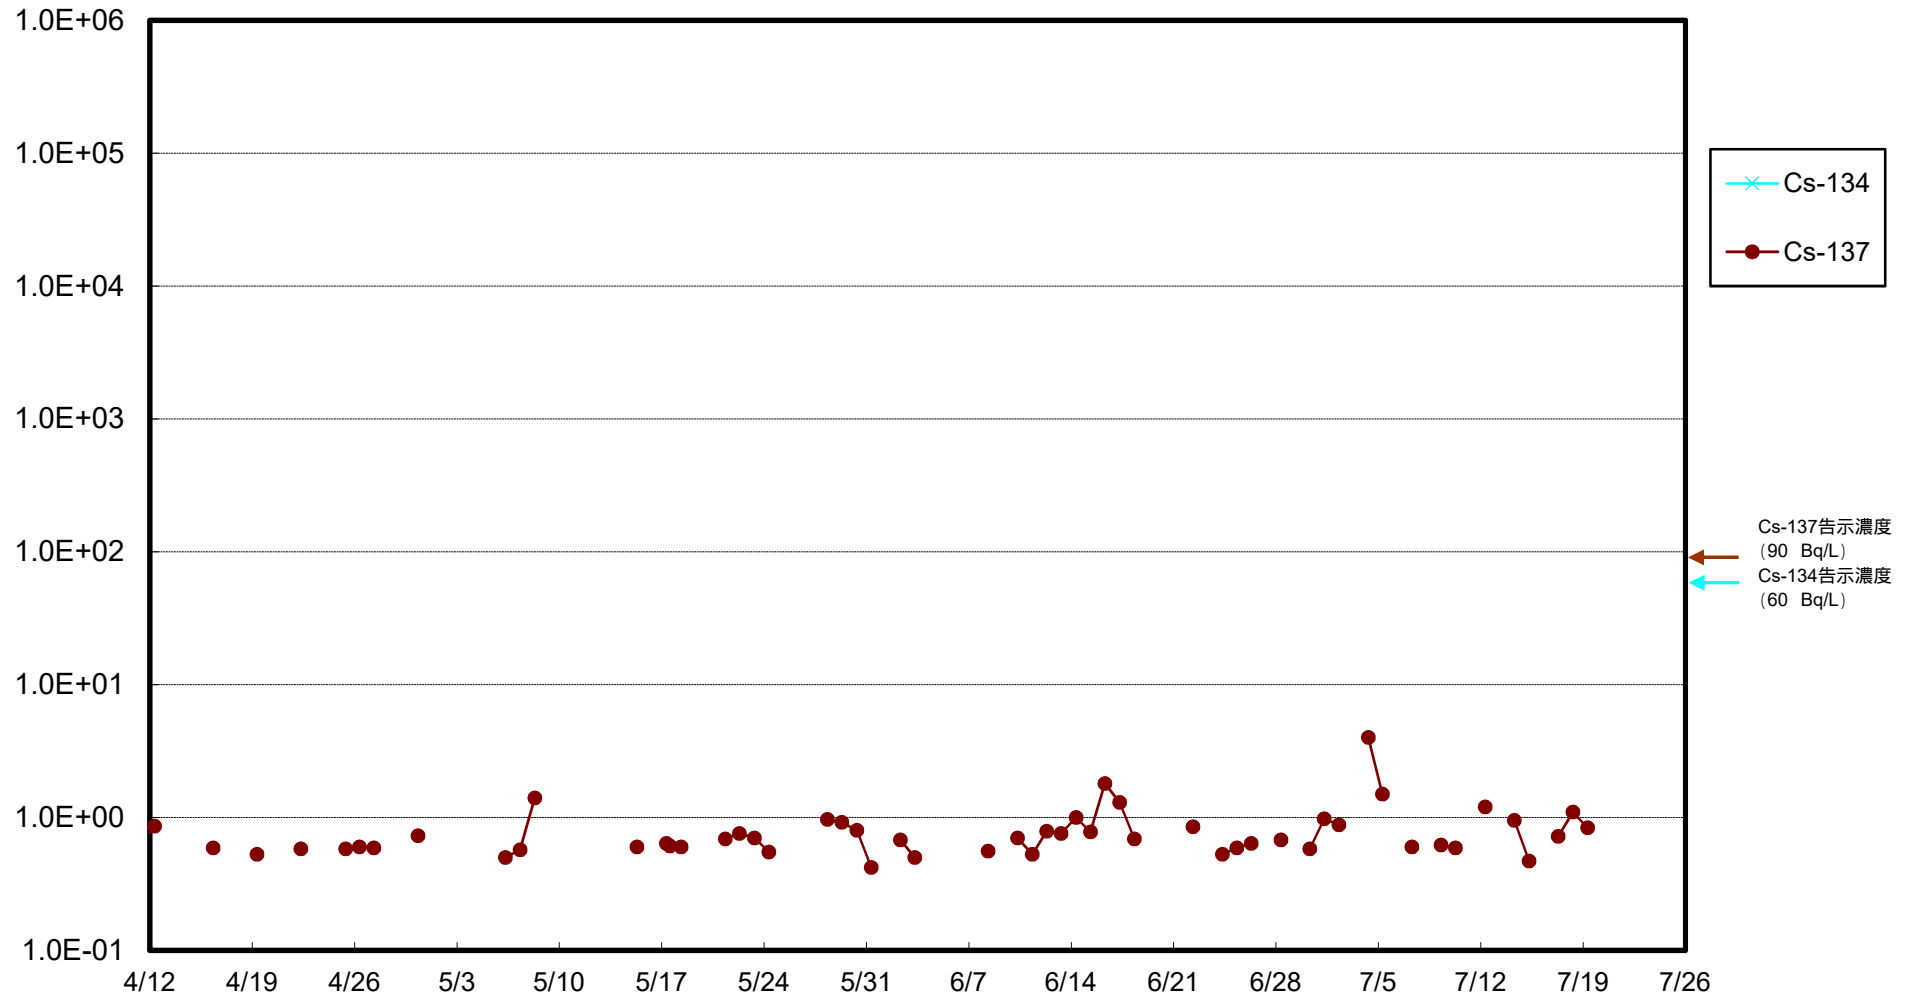

福島第一 物揚場前海水放射能濃度 (Bq / L)

福島第一 1~4号機取水口内北側(東波除堤北側)海水放射能濃度 (Bq / L)

福島第一 1~4号機取水口内南側(遮水壁前)海水放射能濃度 (Bq / L)

福島第一 6号機取水口前海水放射能濃度 (Bq / L)

福島第一 港湾口海水放射能濃度 (Bq/L)