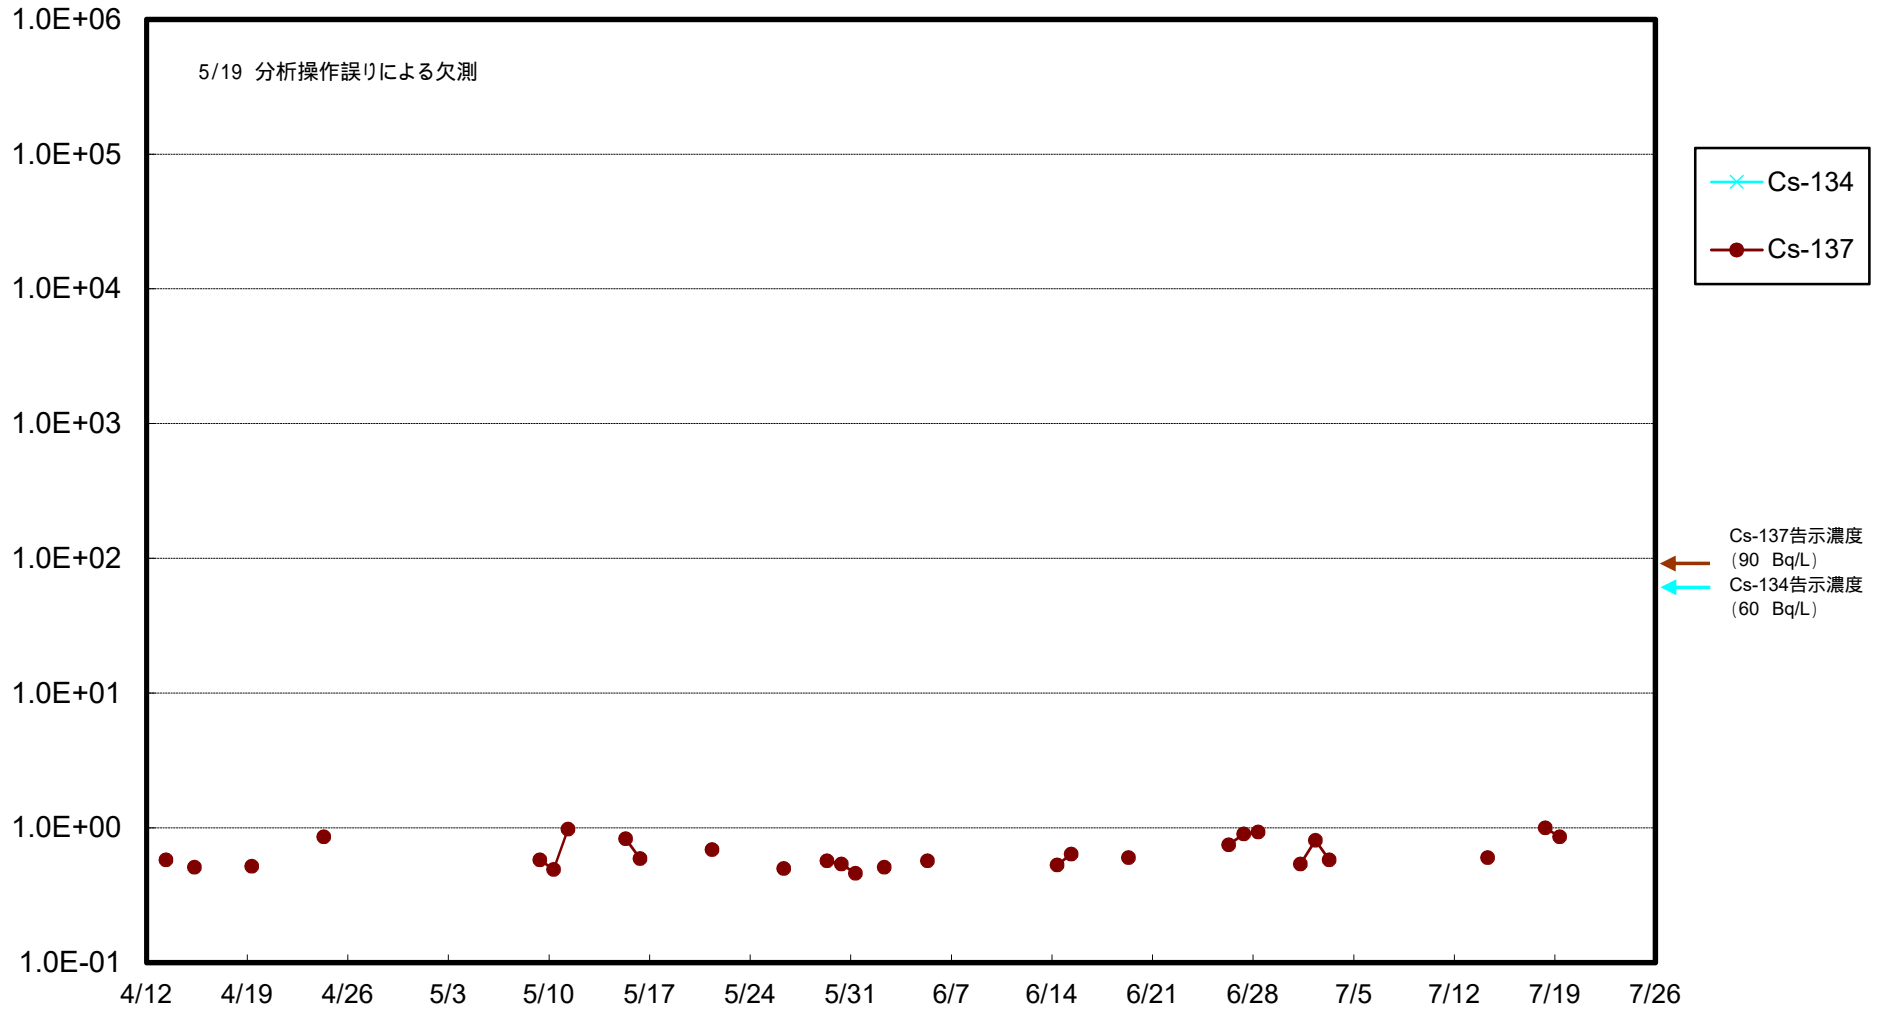

福島第一 物揚場前海水放射能濃度 (Bq / L)

福島第一 1~4号機取水口内北側(東波除堤北側)海水放射能濃度 (Bq / L)

福島第一 1~4号機取水口内南側(遮水壁前)海水放射能濃度 (Bq / L)

福島第一 6号機取水口前海水放射能濃度 (Bq / L)

福島第一 港湾口海水放射能濃度 (Bq/L)