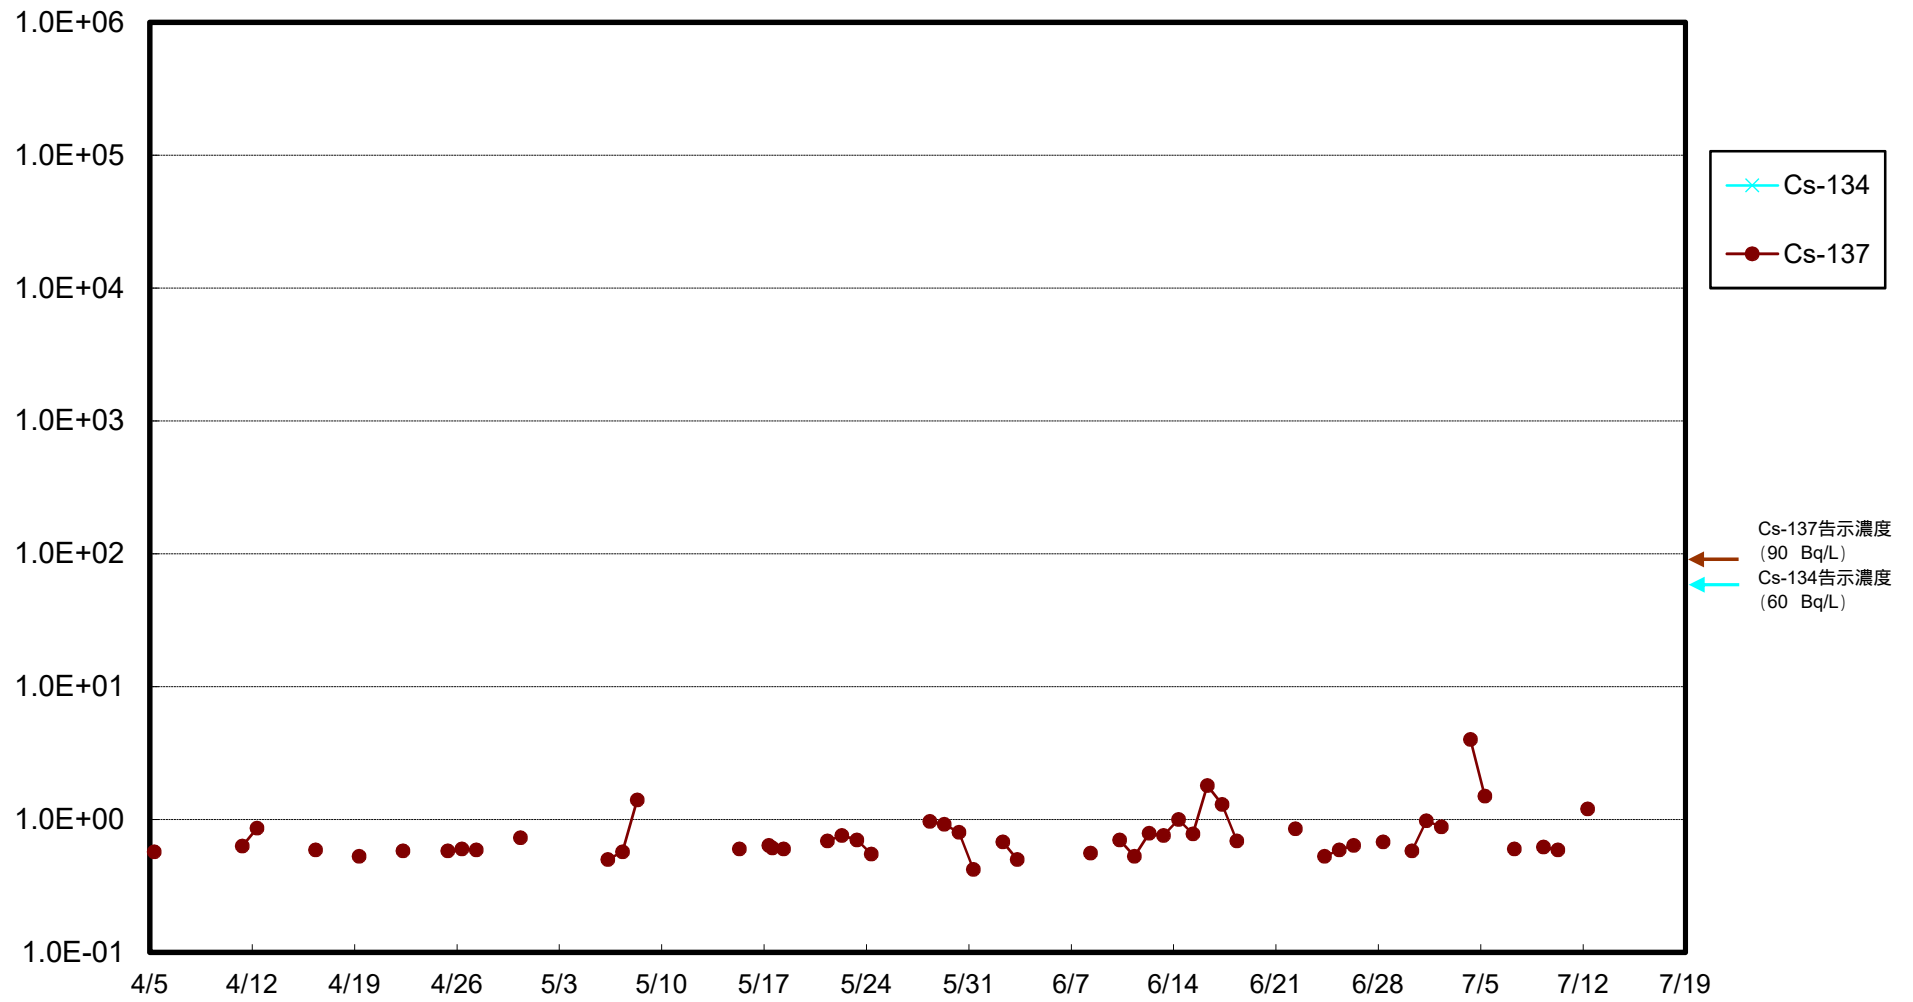

福島第一 物揚場前海水放射能濃度 (Bq / L)

福島第一 1~4号機取水口内北側(東波除堤北側)海水放射能濃度 (Bq / L)

福島第一 1~4号機取水口内南側(遮水壁前)海水放射能濃度(Bq/L)

福島第一 6号機取水口前海水放射能濃度 (Bq / L)

福島第一 港湾口海水放射能濃度 (Bq / L)