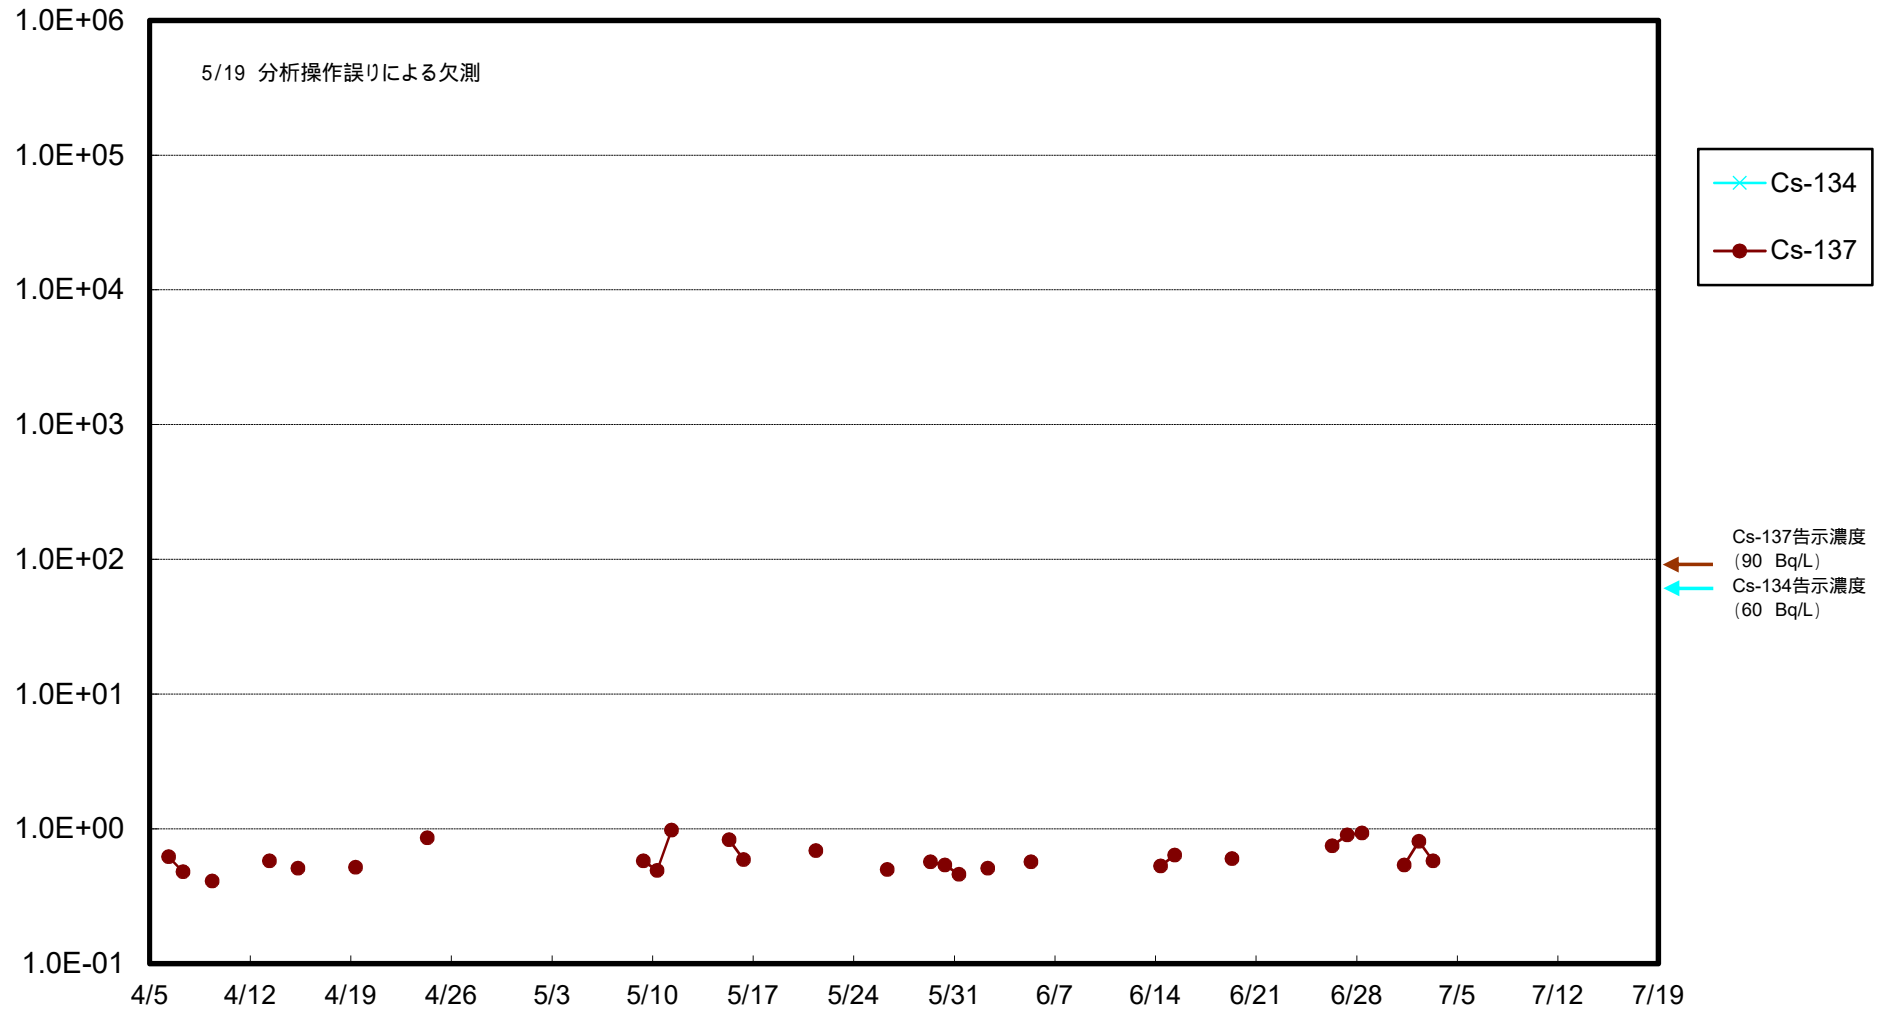

福島第一 物揚場前海水放射能濃度 (Bq / L)

福島第一 1~4号機取水口内北側(東波除堤北側)海水放射能濃度 (Bq / L)

福島第一 1~4号機取水口内南側(遮水壁前)海水放射能濃度(Bq/L)

福島第一 6号機取水口前海水放射能濃度 (Bq / L)

福島第一 港湾口海水放射能濃度 (Bq / L)