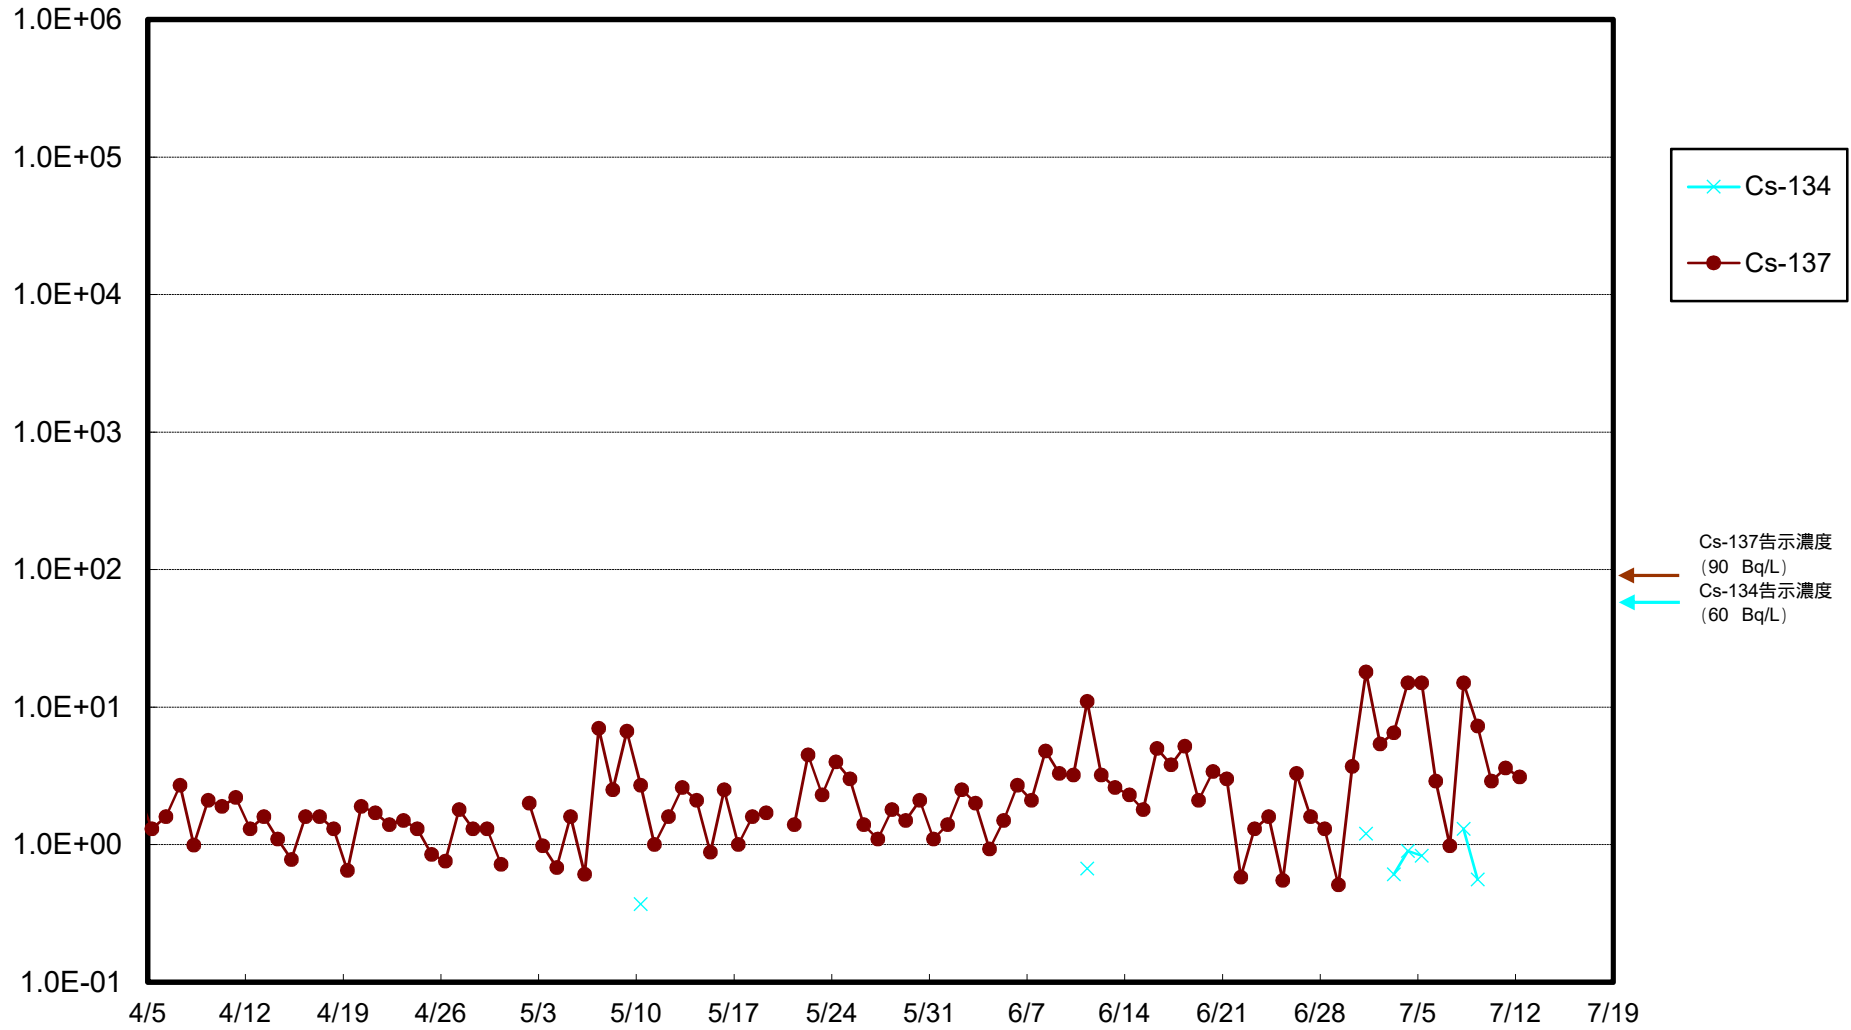

福島第一 物揚場前海水放射能濃度 (Bq / L)

福島第一 1~4号機取水口内北側(東波除堤北側)海水放射能濃度 (Bq / L)

福島第一 1~4号機取水口内南側(遮水壁前)海水放射能濃度(Bq/L)

福島第一 6号機取水口前海水放射能濃度 (Bq / L)

福島第一 港湾口海水放射能濃度 (Bq / L)