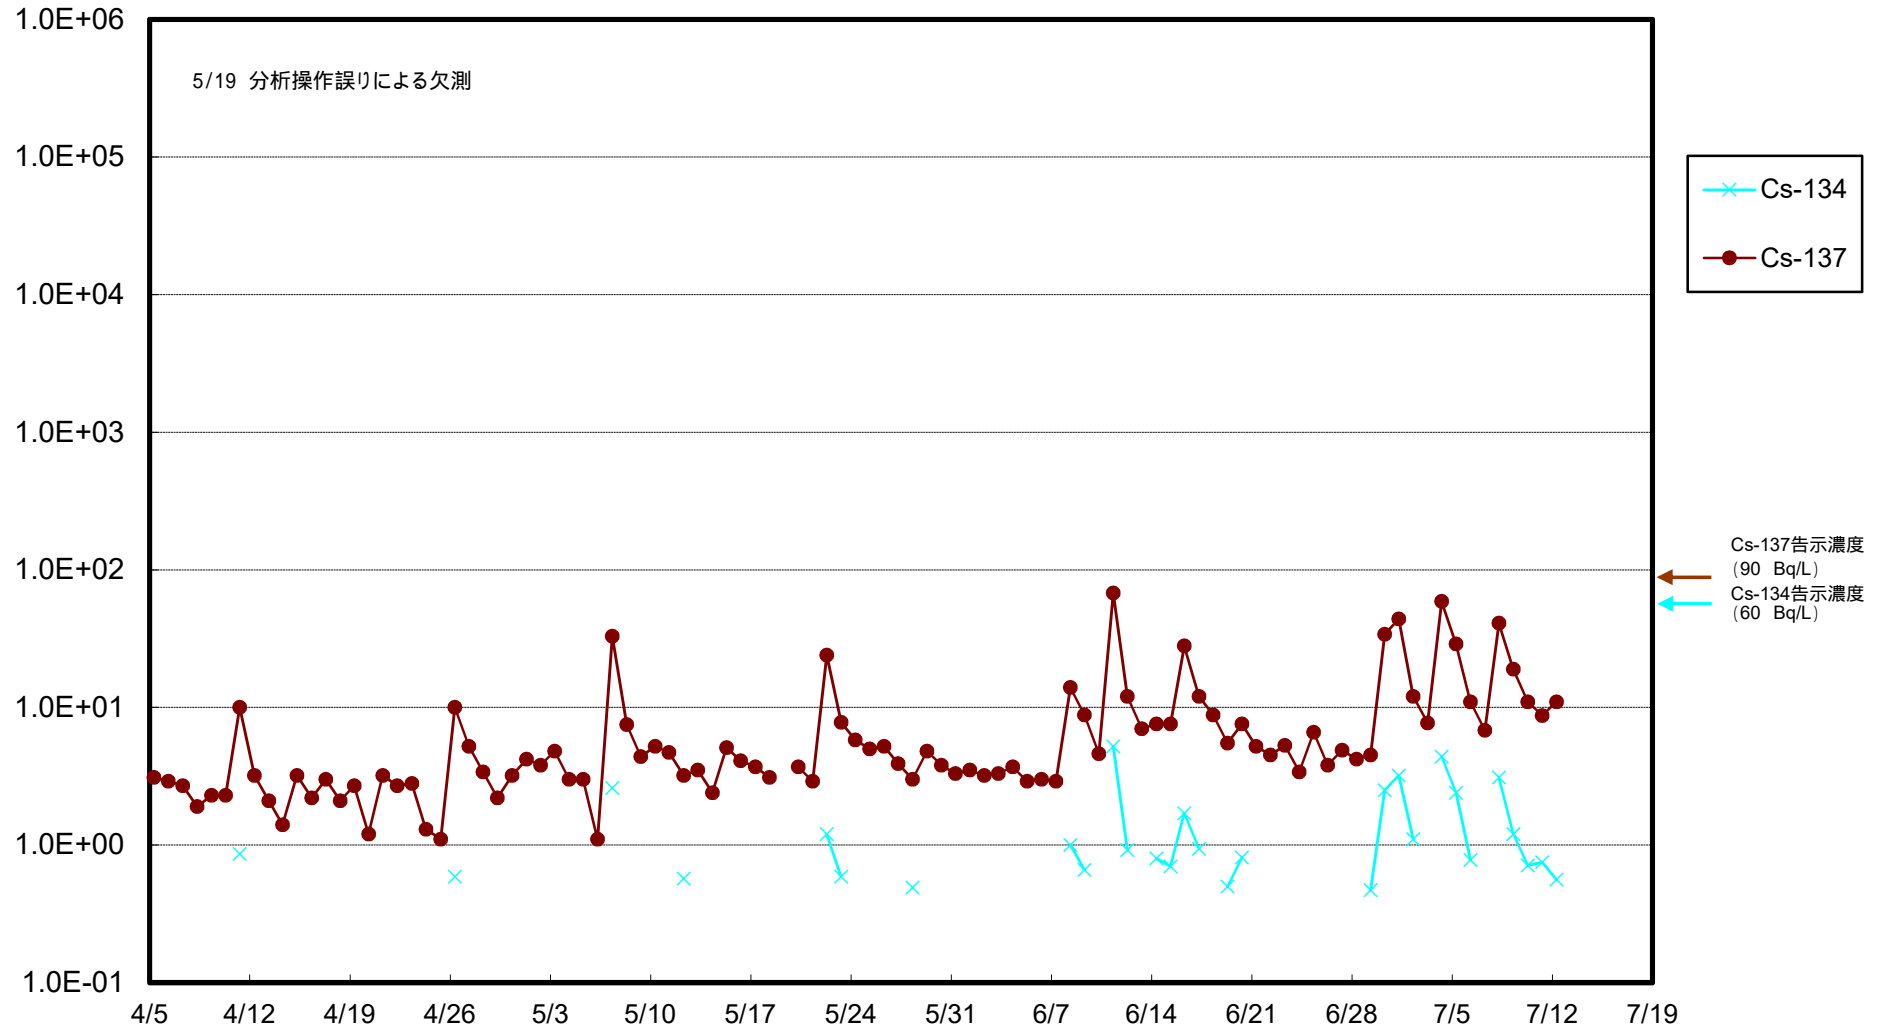

福島第一 物揚場前海水放射能濃度 (Bq / L)

福島第一 1~4号機取水口内北側(東波除堤北側)海水放射能濃度 (Bq / L)

福島第一 1~4号機取水口内南側(遮水壁前)海水放射能濃度(Bq/L)

福島第一 6号機取水口前海水放射能濃度 (Bq / L)

福島第一 港湾口海水放射能濃度 (Bq / L)