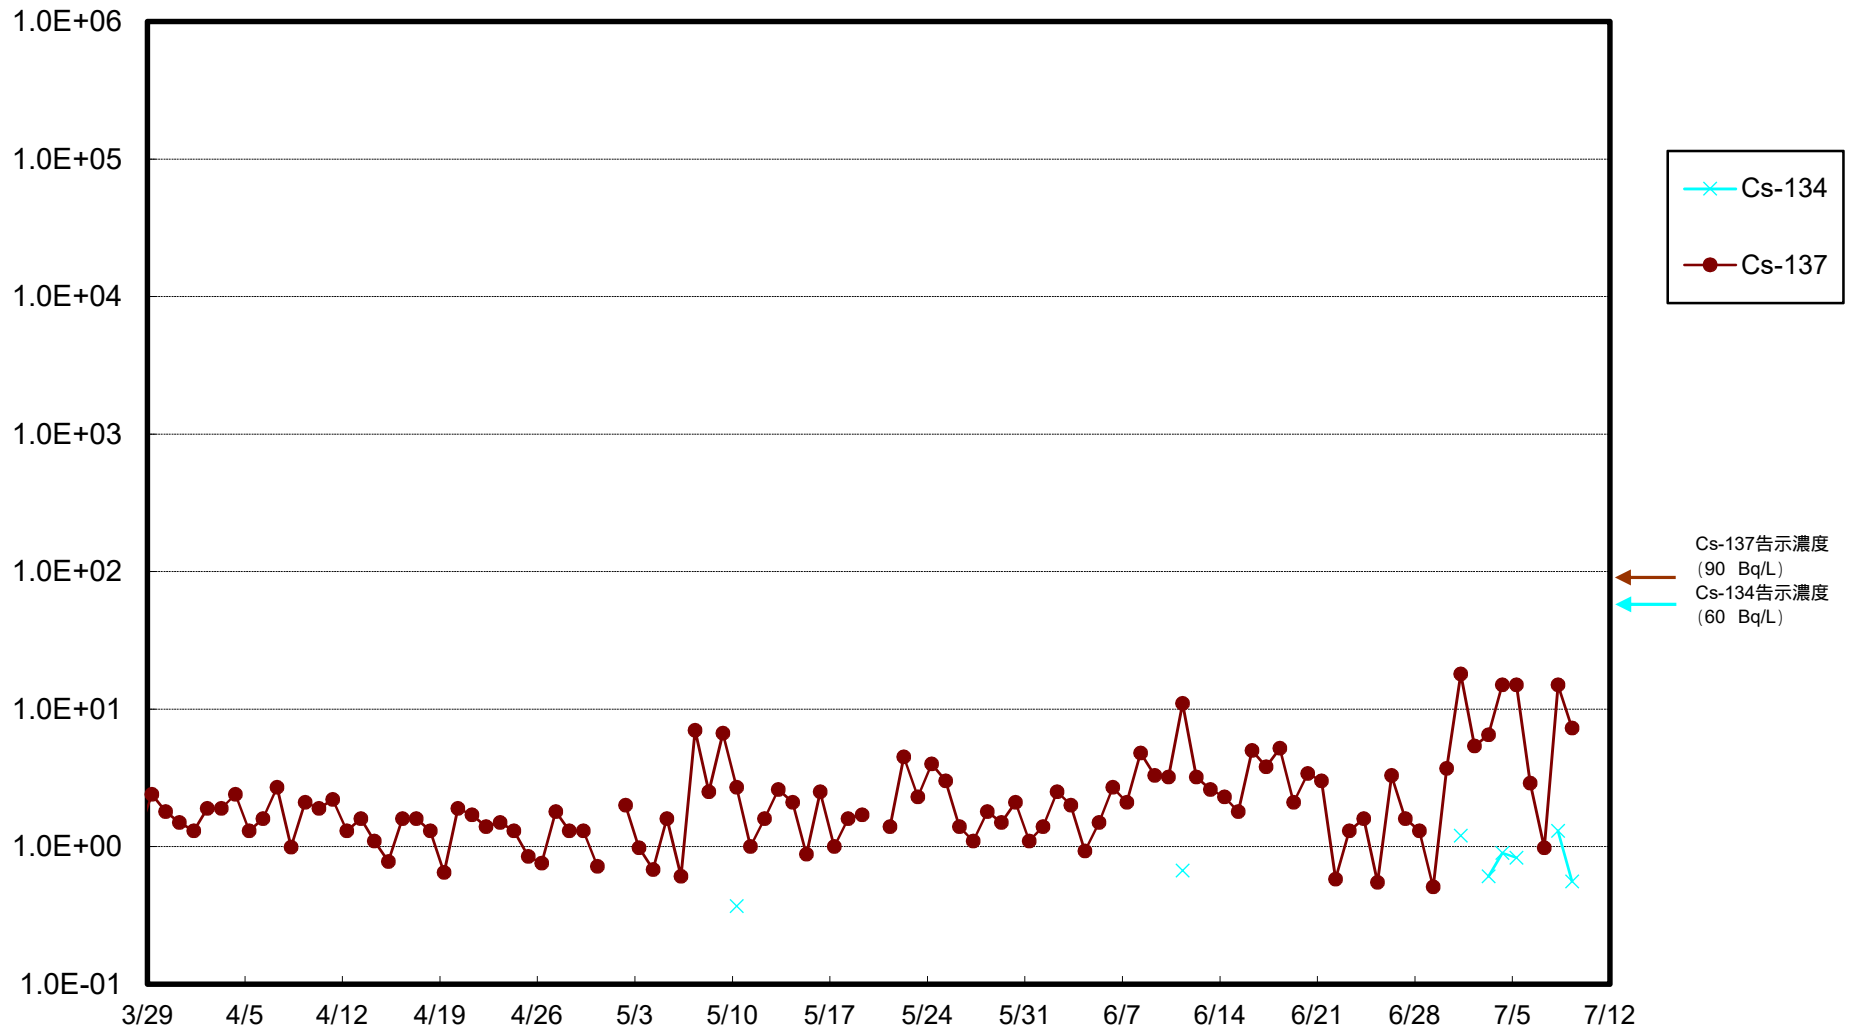

福島第一 物揚場前海水放射能濃度 (Bq / L)

福島第一 1~4号機取水口内北側(東波除堤北側)海水放射能濃度(Bq/L)

福島第一 1~4号機取水口内南側(遮水壁前)海水放射能濃度(Bq/L)

福島第一 6号機取水口前海水放射能濃度 (Bq / L)

福島第一 港湾口海水放射能濃度 (Bq / L)