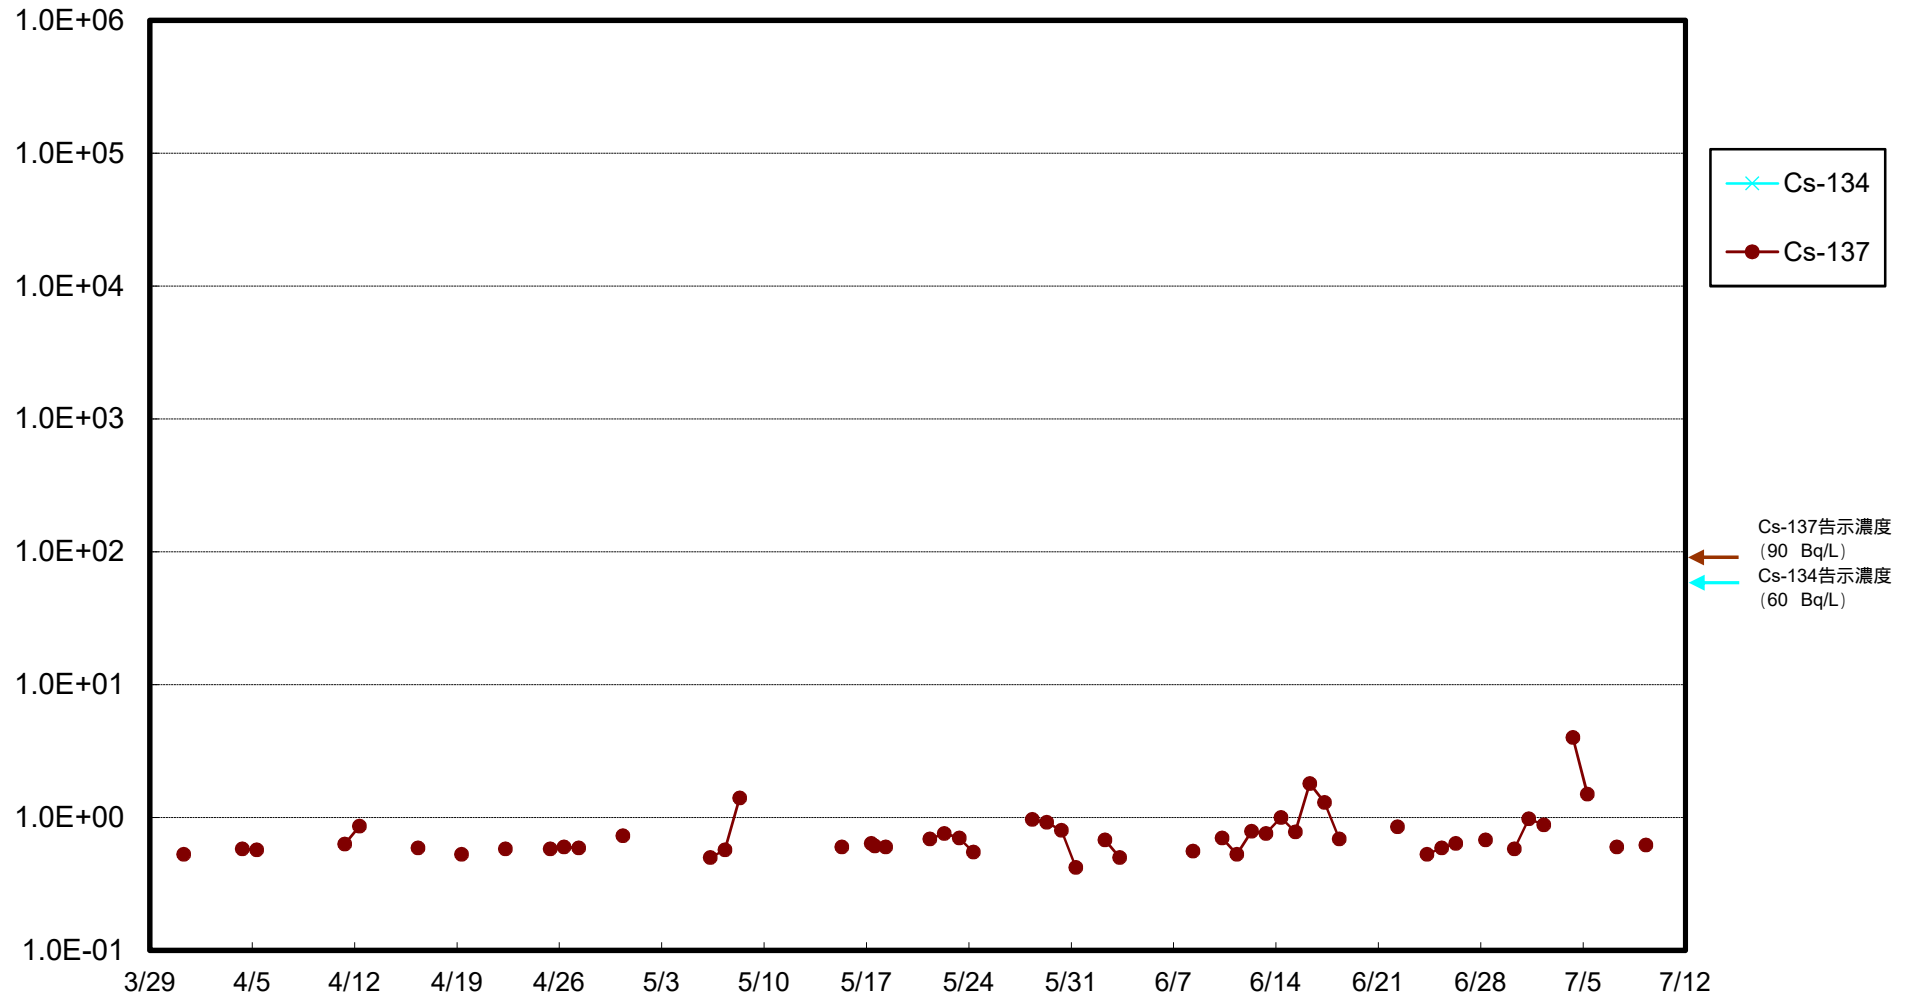

福島第一 物揚場前海水放射能濃度 (Bq / L)

福島第一 1~4号機取水口内北側(東波除堤北側)海水放射能濃度(Bq/L)

福島第一 1~4号機取水口内南側(遮水壁前)海水放射能濃度(Bq/L)

福島第一 6号機取水口前海水放射能濃度 (Bq / L)

福島第一 港湾口海水放射能濃度 (Bq / L)