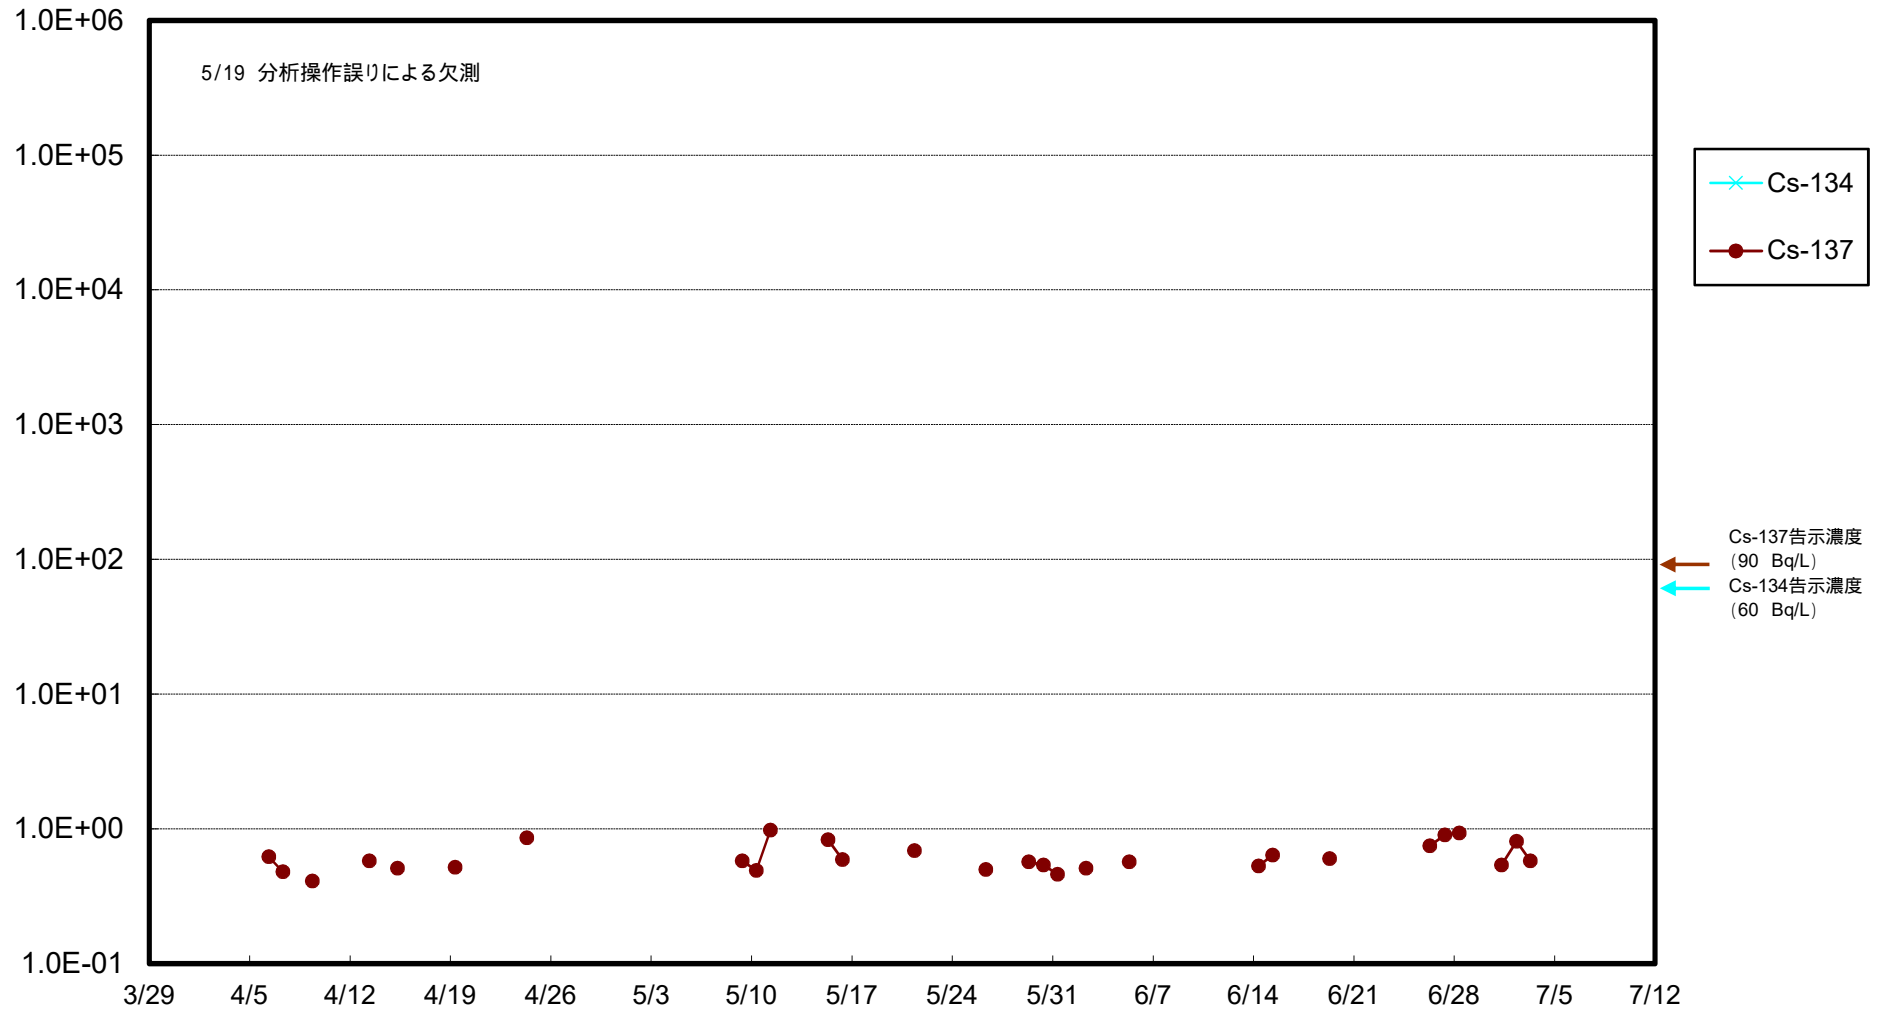

福島第一 物揚場前海水放射能濃度 (Bq / L)

福島第一 1~4号機取水口内北側(東波除堤北側)海水放射能濃度(Bq/L)

福島第一 1~4号機取水口内南側(遮水壁前)海水放射能濃度(Bq/L)

福島第一 6号機取水口前海水放射能濃度 (Bq / L)

福島第一 港湾口海水放射能濃度 (Bq / L)