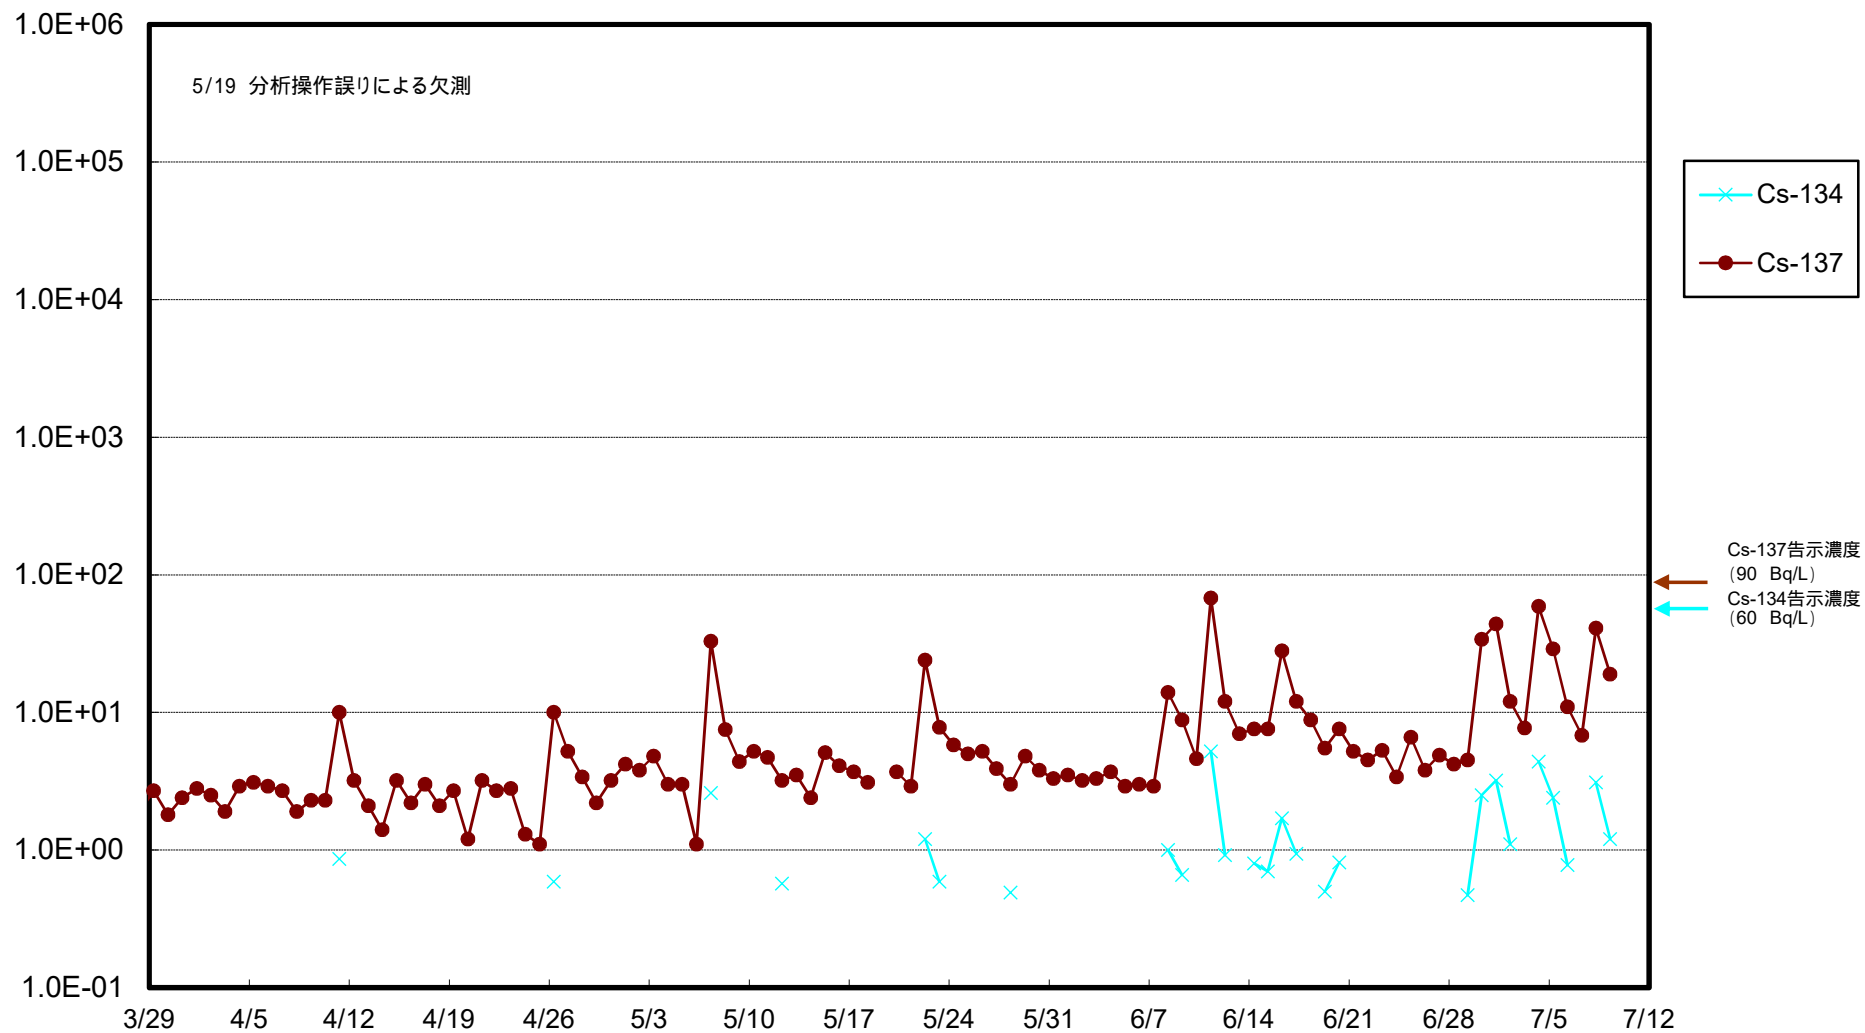

福島第一 物揚場前海水放射能濃度 (Bq / L)

福島第一 1~4号機取水口内北側(東波除堤北側)海水放射能濃度(Bq/L)

福島第一 1~4号機取水口内南側(遮水壁前)海水放射能濃度(Bq/L)

福島第一 6号機取水口前海水放射能濃度 (Bq / L)

福島第一 港湾口海水放射能濃度 (Bq / L)