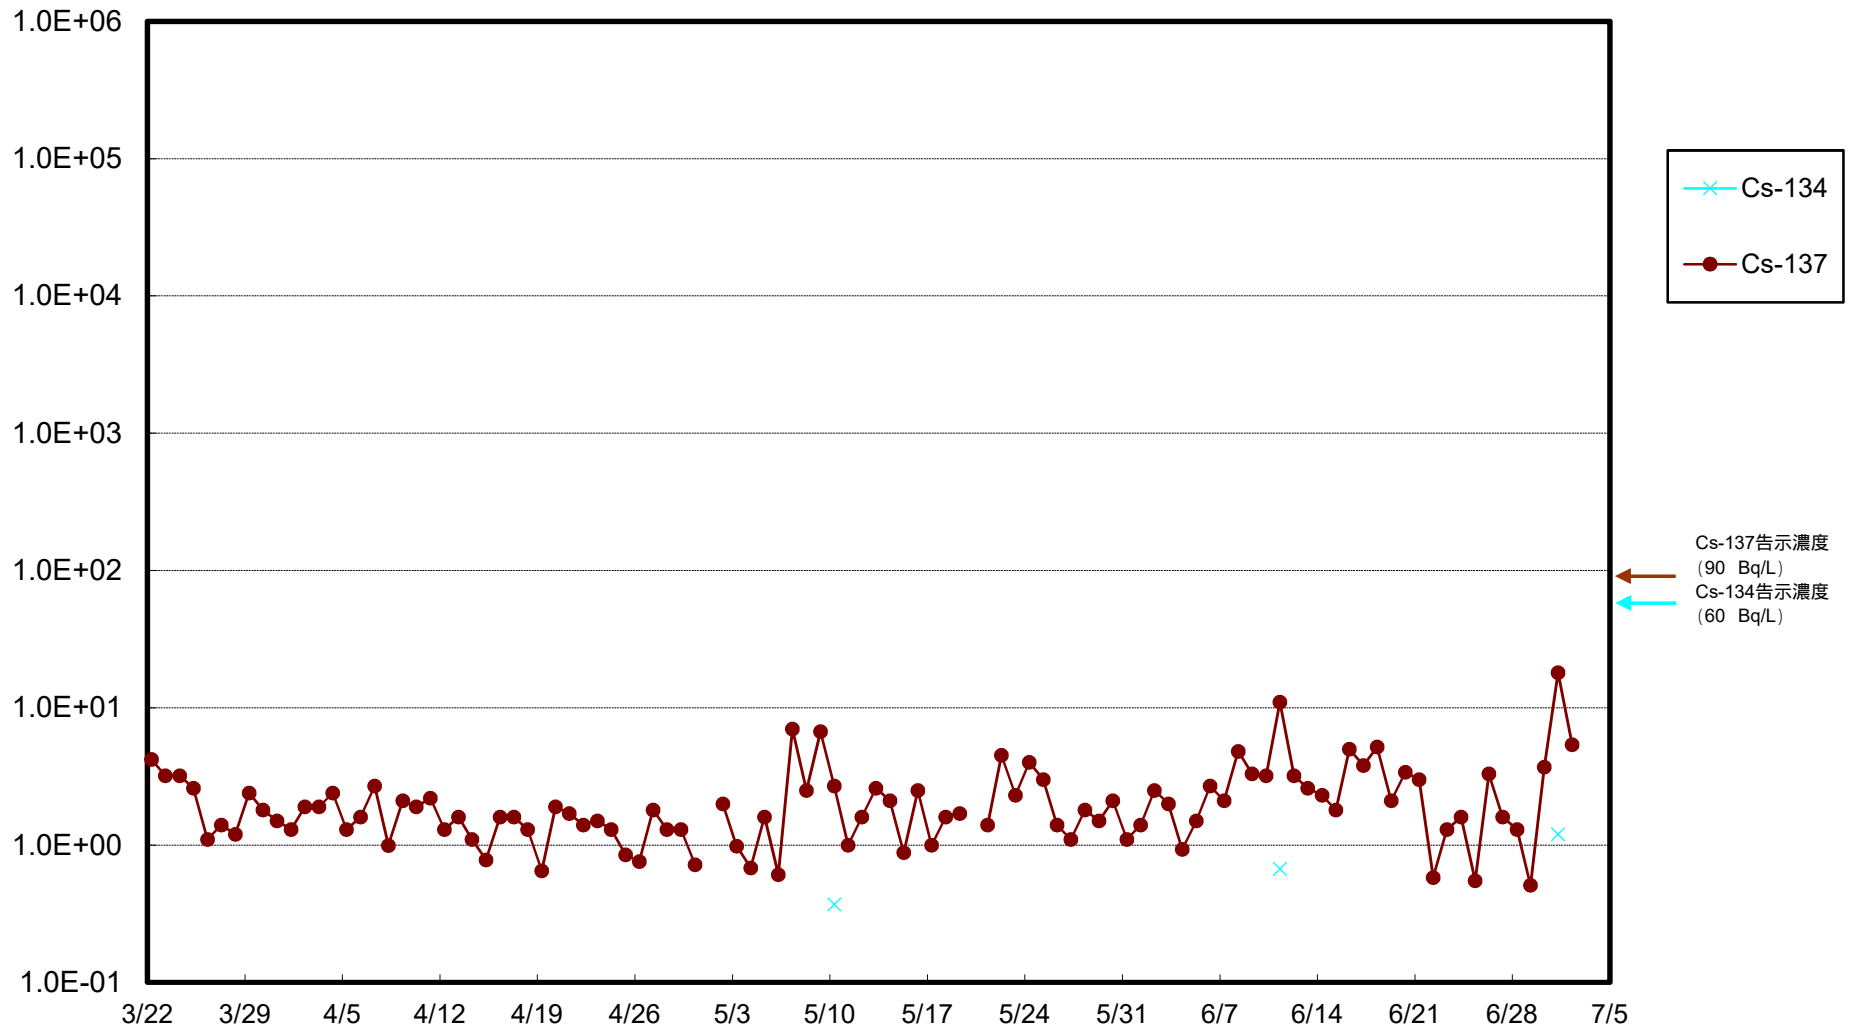

福島第一 物揚場前海水放射能濃度 (Bq / L)

福島第一 1~4号機取水口内北側(東波除堤北側)海水放射能濃度 (Bq / L)

福島第一 1~4号機取水口内南側(遮水壁前)海水放射能濃度 (Bq/L)

福島第一 6号機取水口前海水放射能濃度 (Bq / L)

# 福島第一 港湾口海水放射能濃度 (Bq / L)