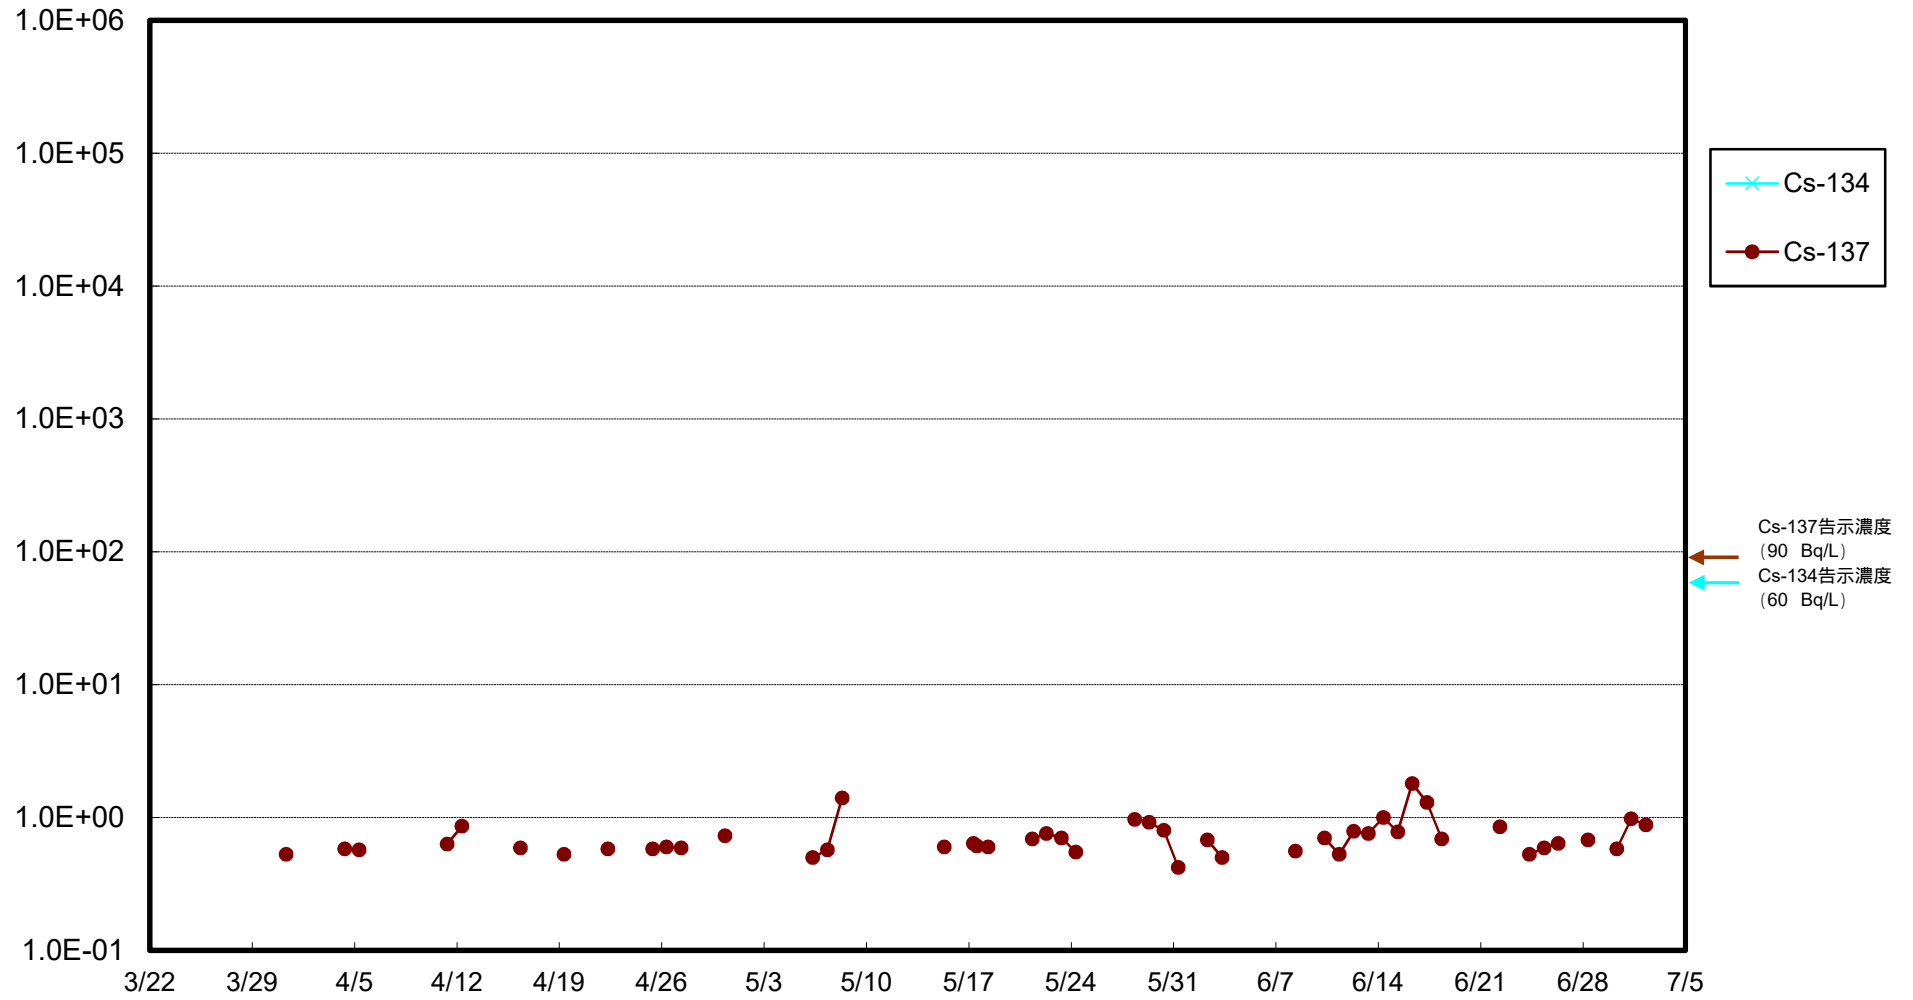

福島第一 物揚場前海水放射能濃度 (Bq / L)

福島第一 1~4号機取水口内北側(東波除堤北側)海水放射能濃度 (Bq / L)

福島第一 1~4号機取水口内南側(遮水壁前)海水放射能濃度 (Bq/L)

福島第一 6号機取水口前海水放射能濃度 (Bq / L)

# 福島第一 港湾口海水放射能濃度 (Bq / L)