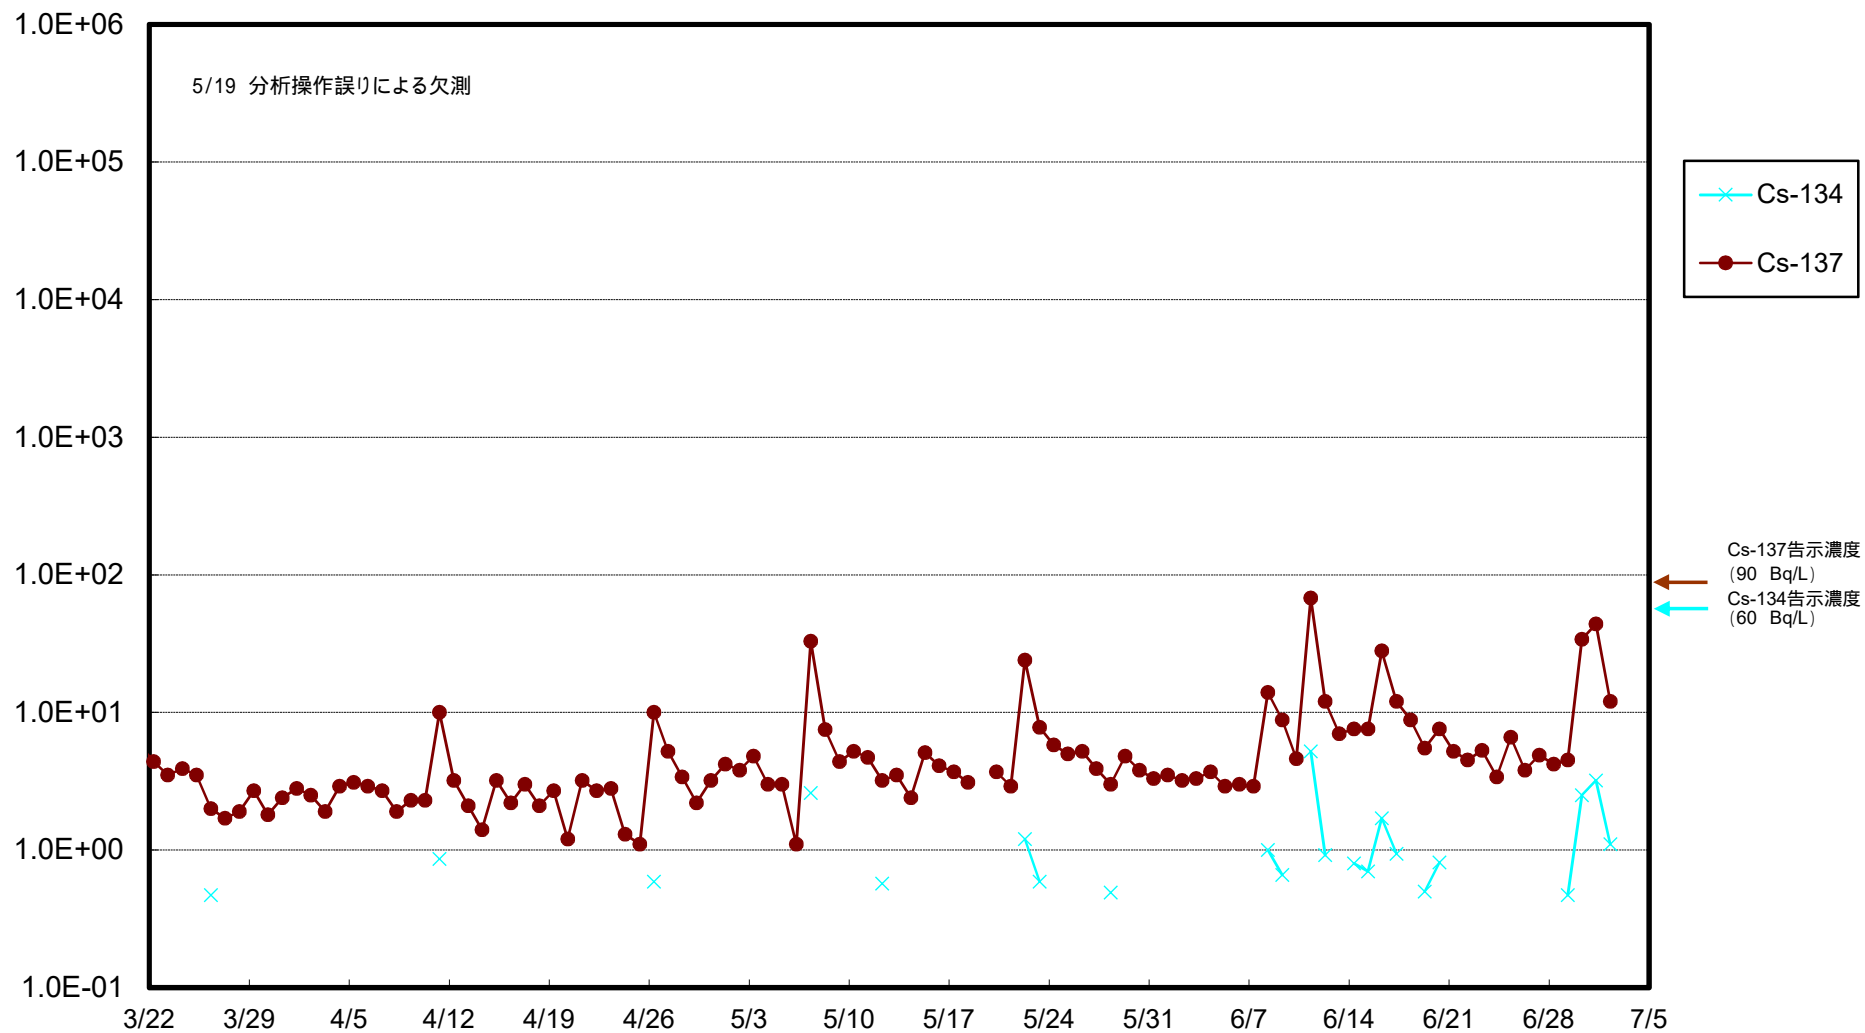

福島第一 物揚場前海水放射能濃度 (Bq / L)

福島第一 1~4号機取水口内北側(東波除堤北側)海水放射能濃度 (Bq / L)

福島第一 1~4号機取水口内南側(遮水壁前)海水放射能濃度 (Bq/L)

福島第一 6号機取水口前海水放射能濃度 (Bq / L)

# 福島第一 港湾口海水放射能濃度 (Bq / L)