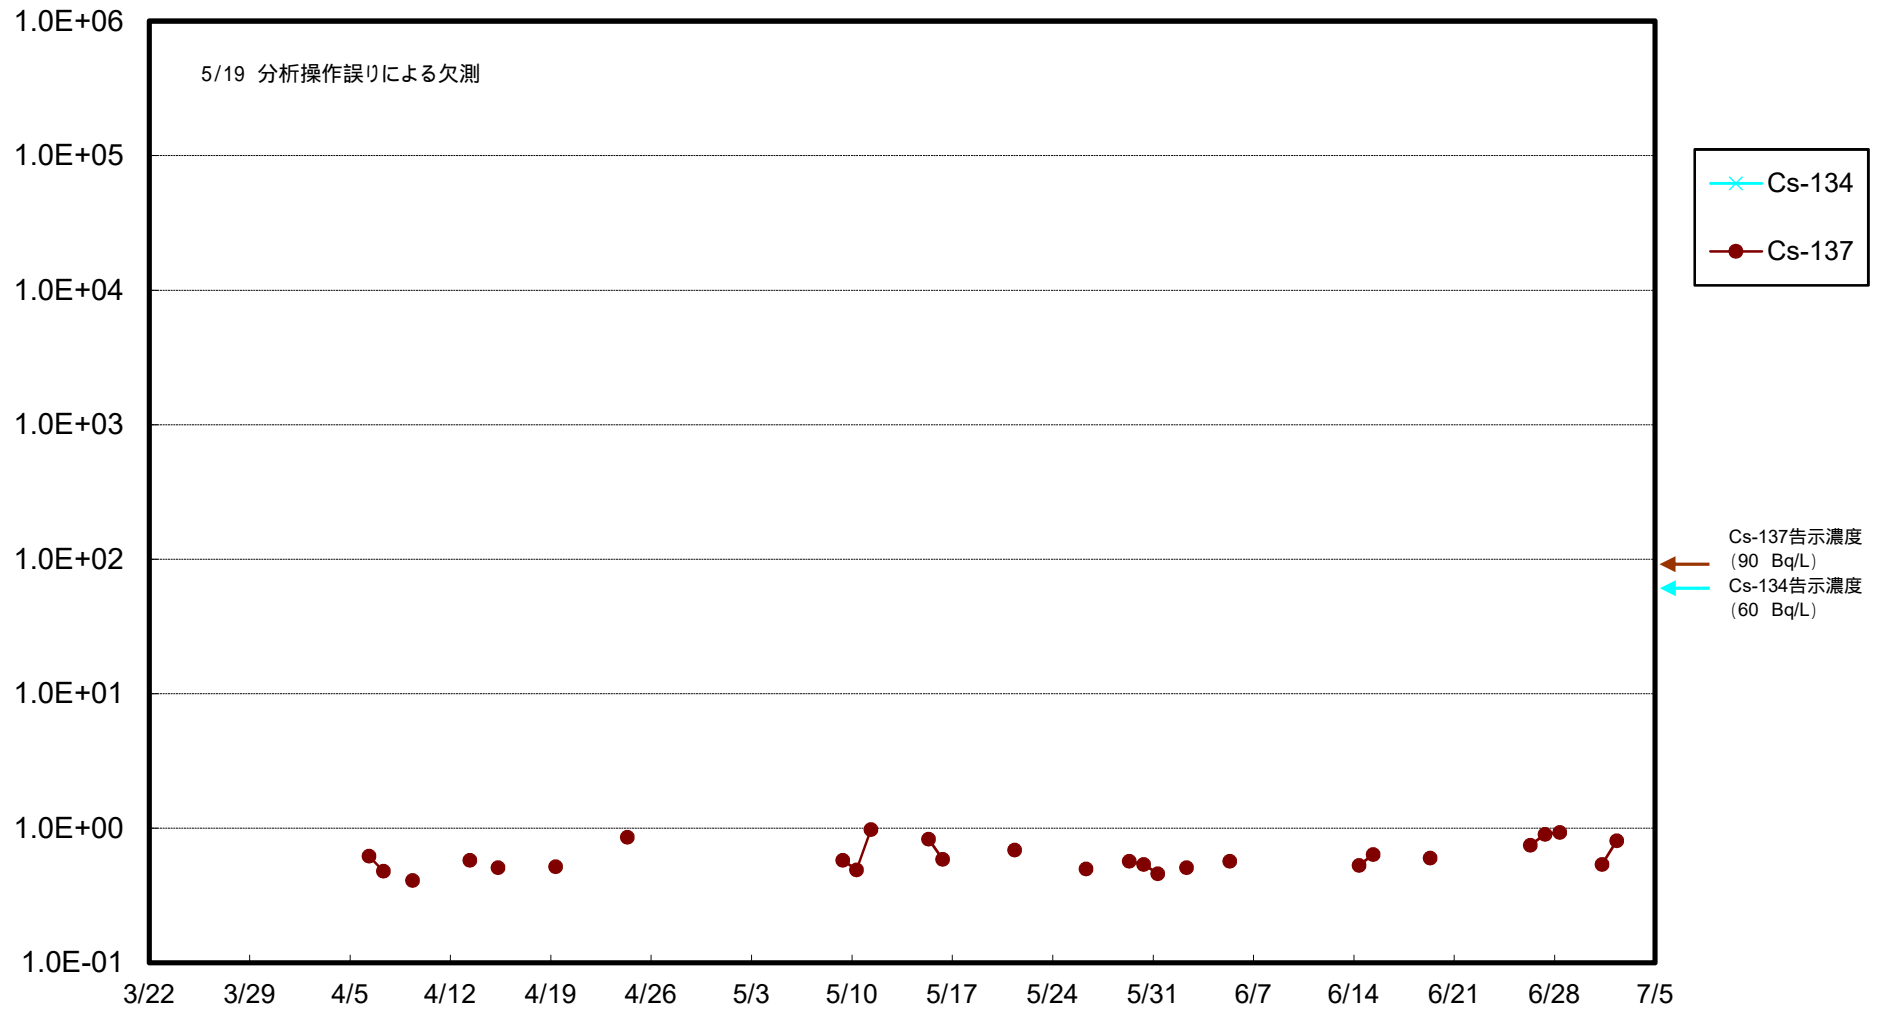

福島第一 物揚場前海水放射能濃度 (Bq / L)

福島第一 1~4号機取水口内北側(東波除堤北側)海水放射能濃度 (Bq / L)

福島第一 1~4号機取水口内南側(遮水壁前)海水放射能濃度 (Bq/L)

福島第一 6号機取水口前海水放射能濃度 (Bq / L)

# 福島第一 港湾口海水放射能濃度 (Bq / L)