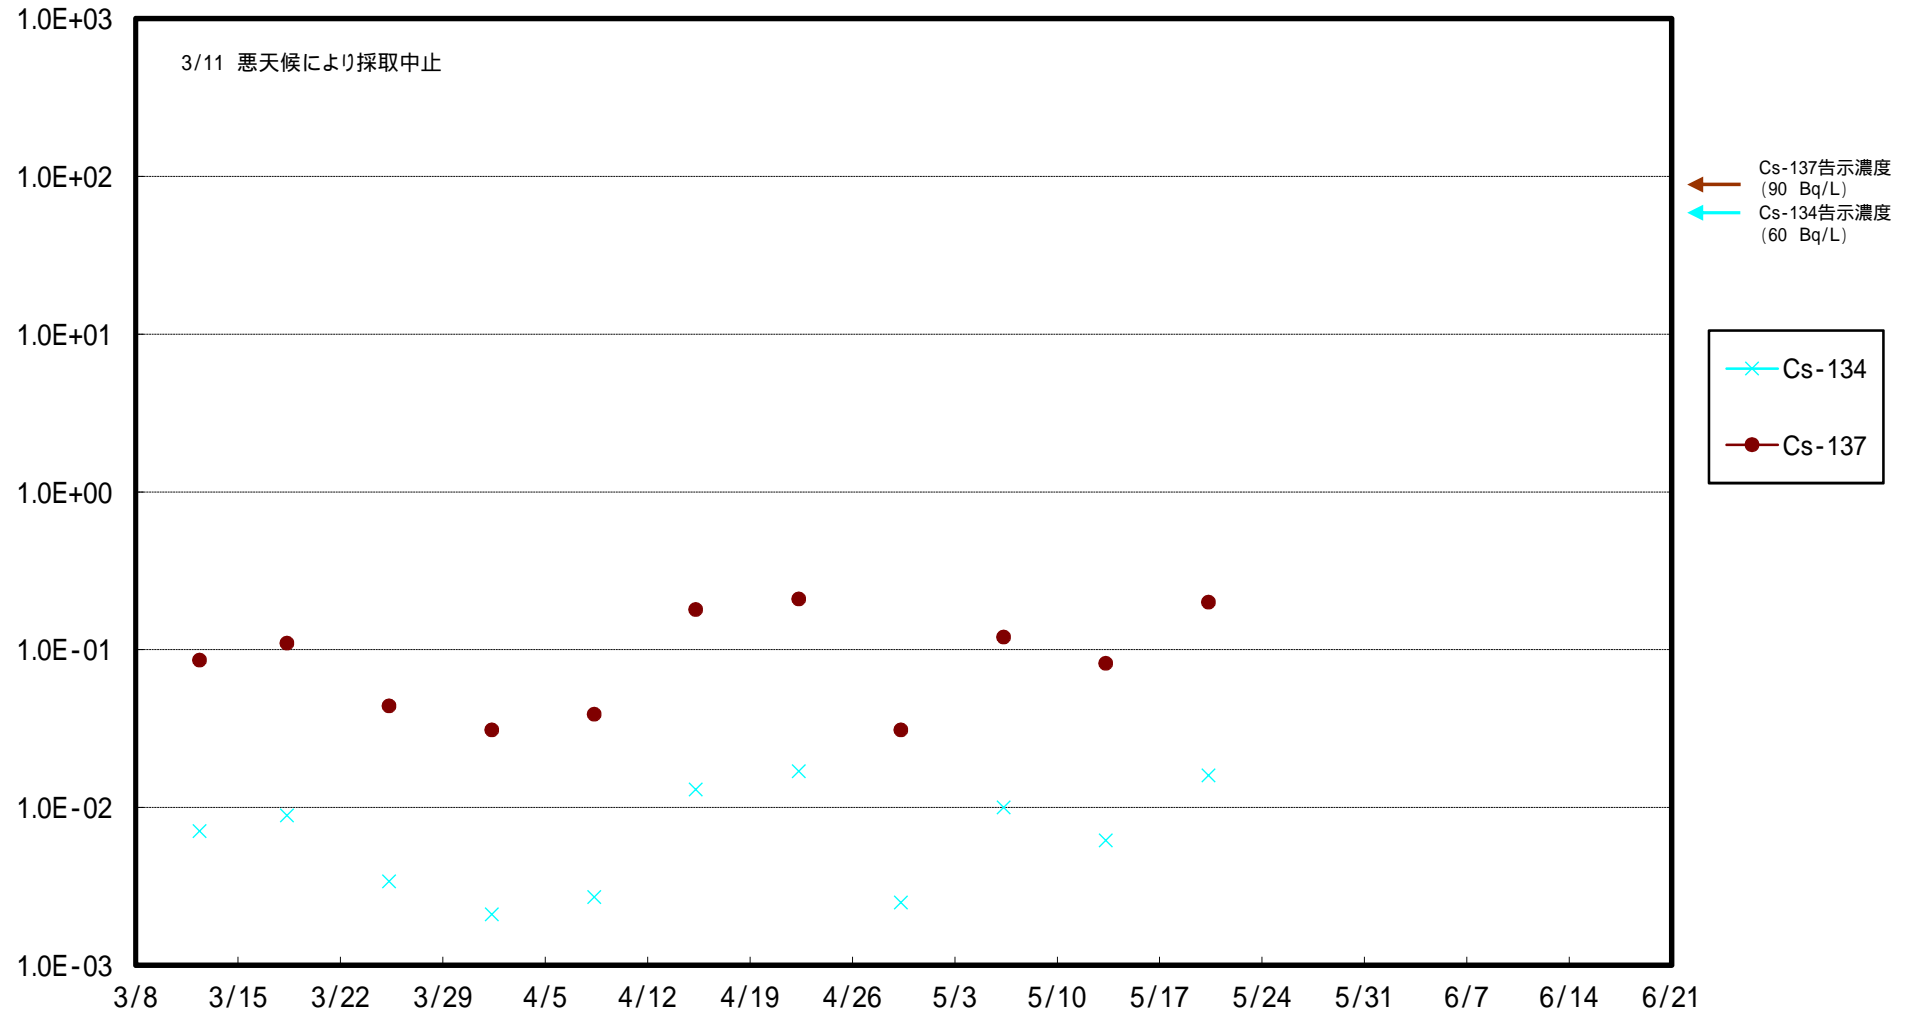

福島第一 5,6号機放水口北側(T-1) 海水放射能濃度 (Bq / L)

福島第一 南放水口付近(T-2) 海水放射能濃度 (Bq / L)