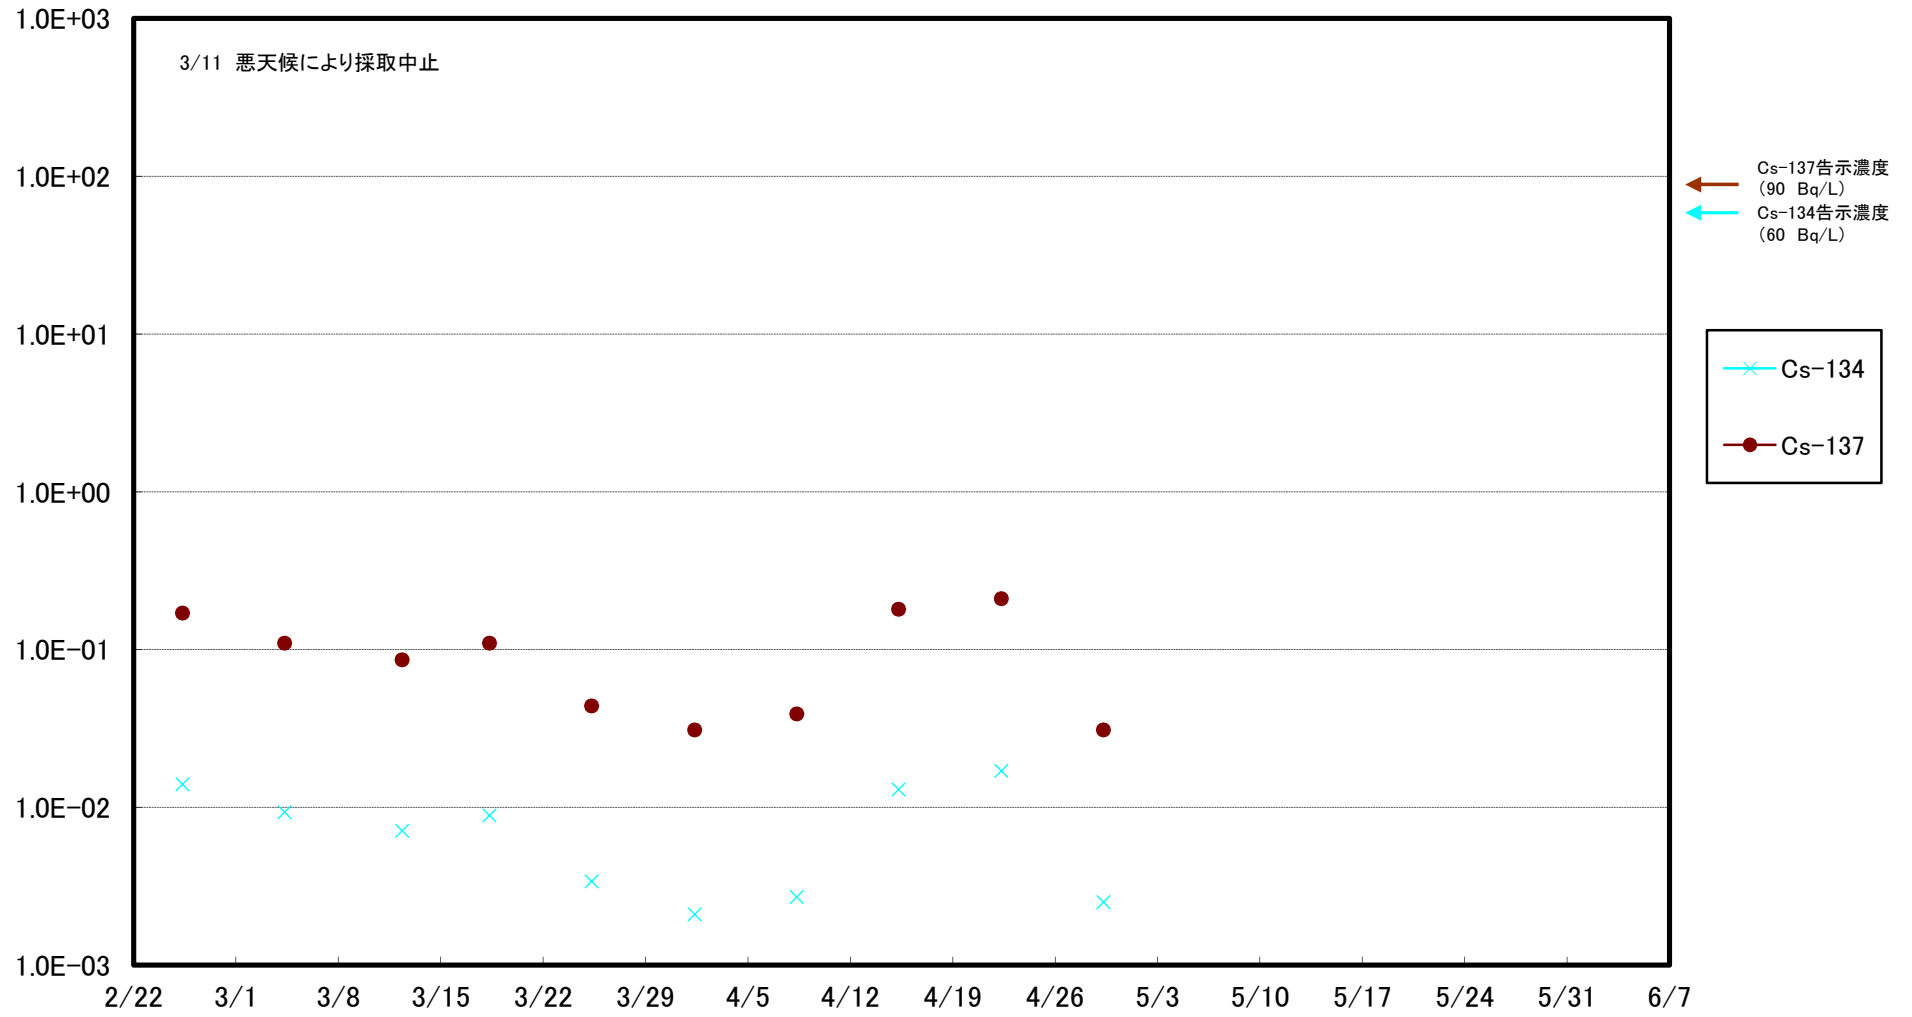

福島第一 5,6号機放水口北側(T-1) 海水放射能濃度(Bq/L)

福島第一 南放水口付近(T-2) 海水放射能濃度(Bq/L)