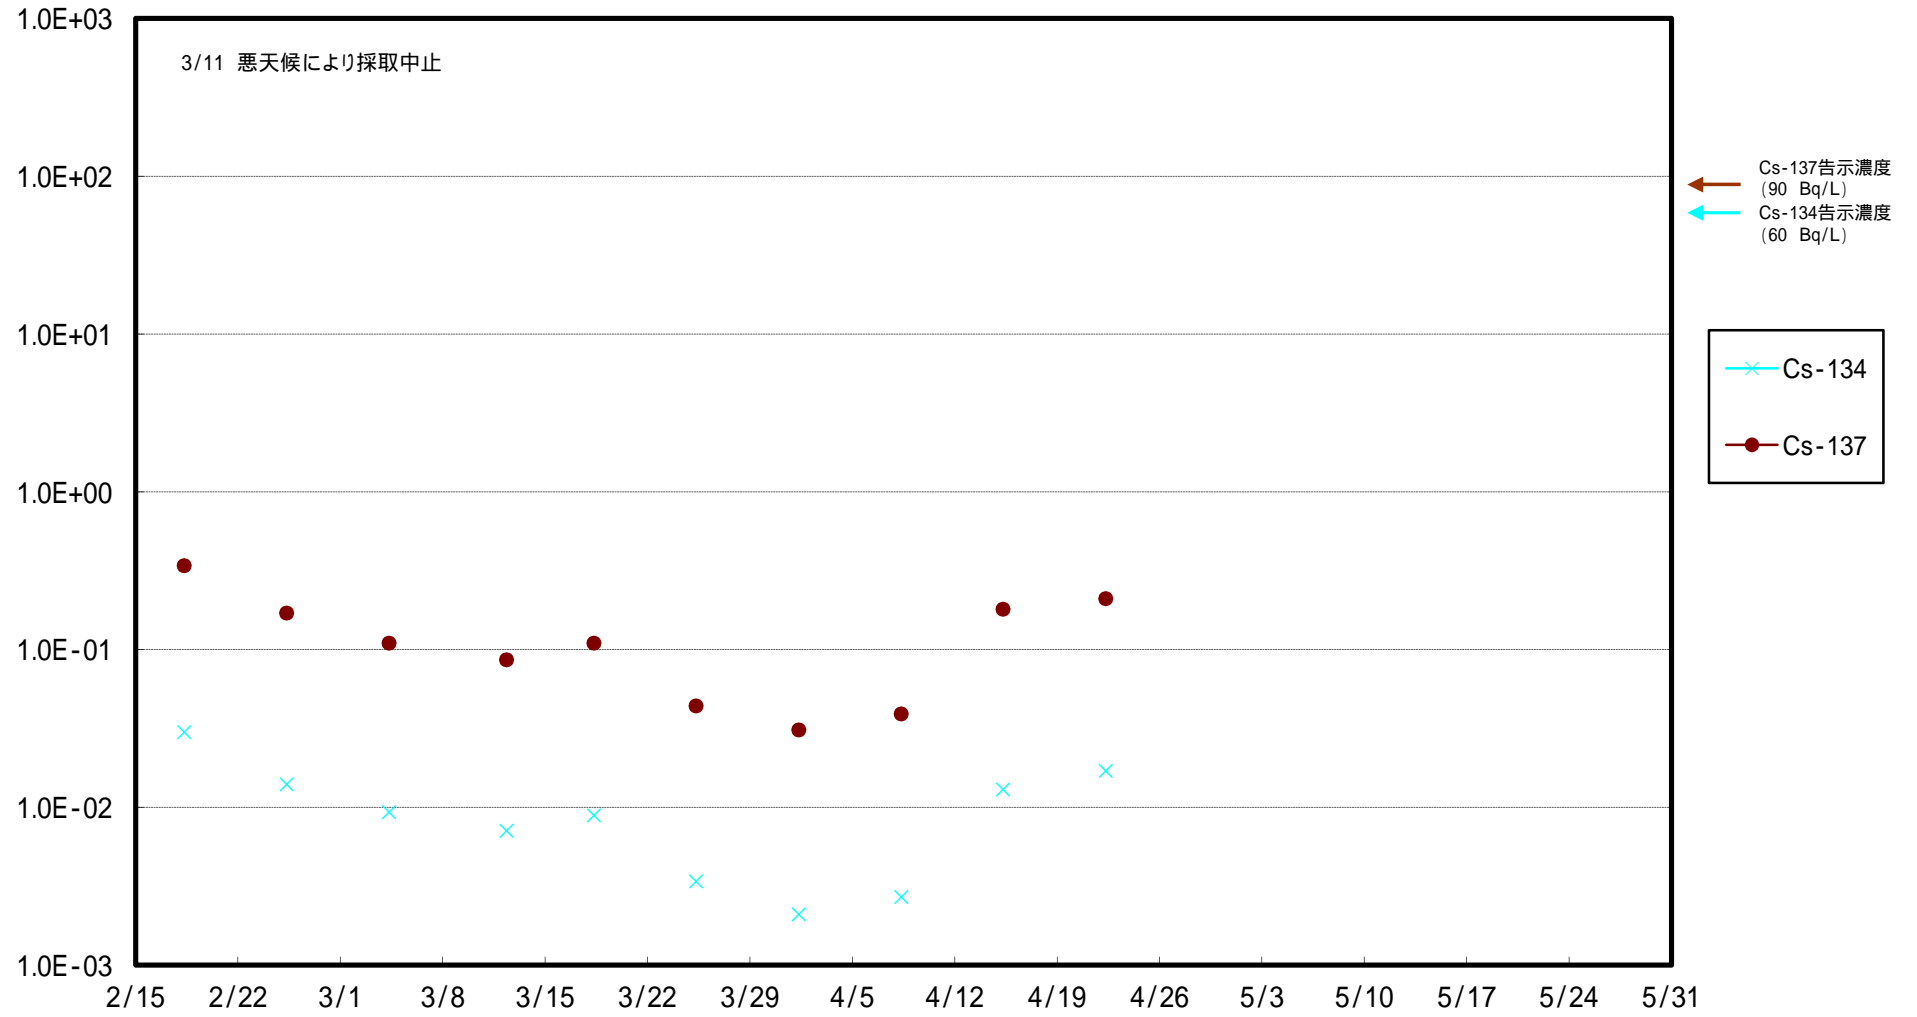

福島第一 5,6号機放水口北側(T-1) 海水放射能濃度 (Bq / L)

福島第一 南放水口付近(T-2) 海水放射能濃度 (Bq / L)