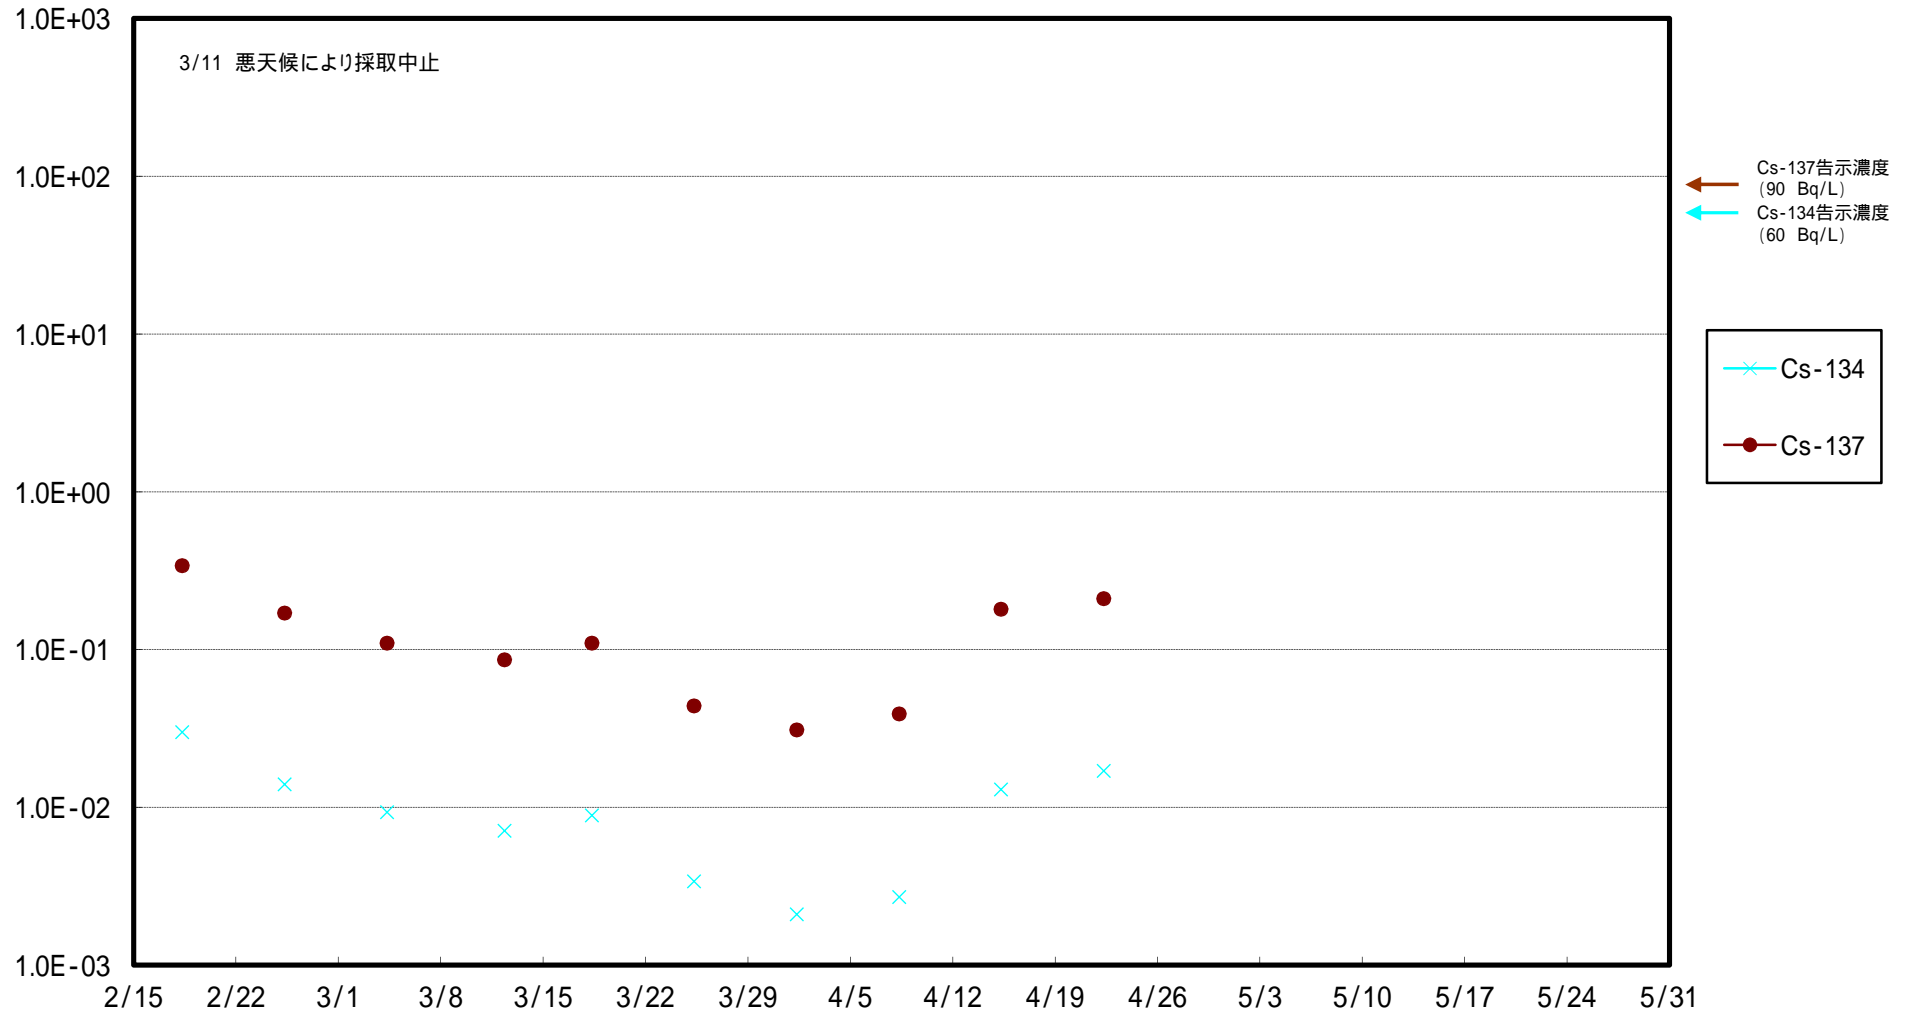

福島第一 5,6号機放水口北側(T-1) 海水放射能濃度 (Bq / L)

福島第一 南放水口付近(T-2) 海水放射能濃度 (Bq / L)