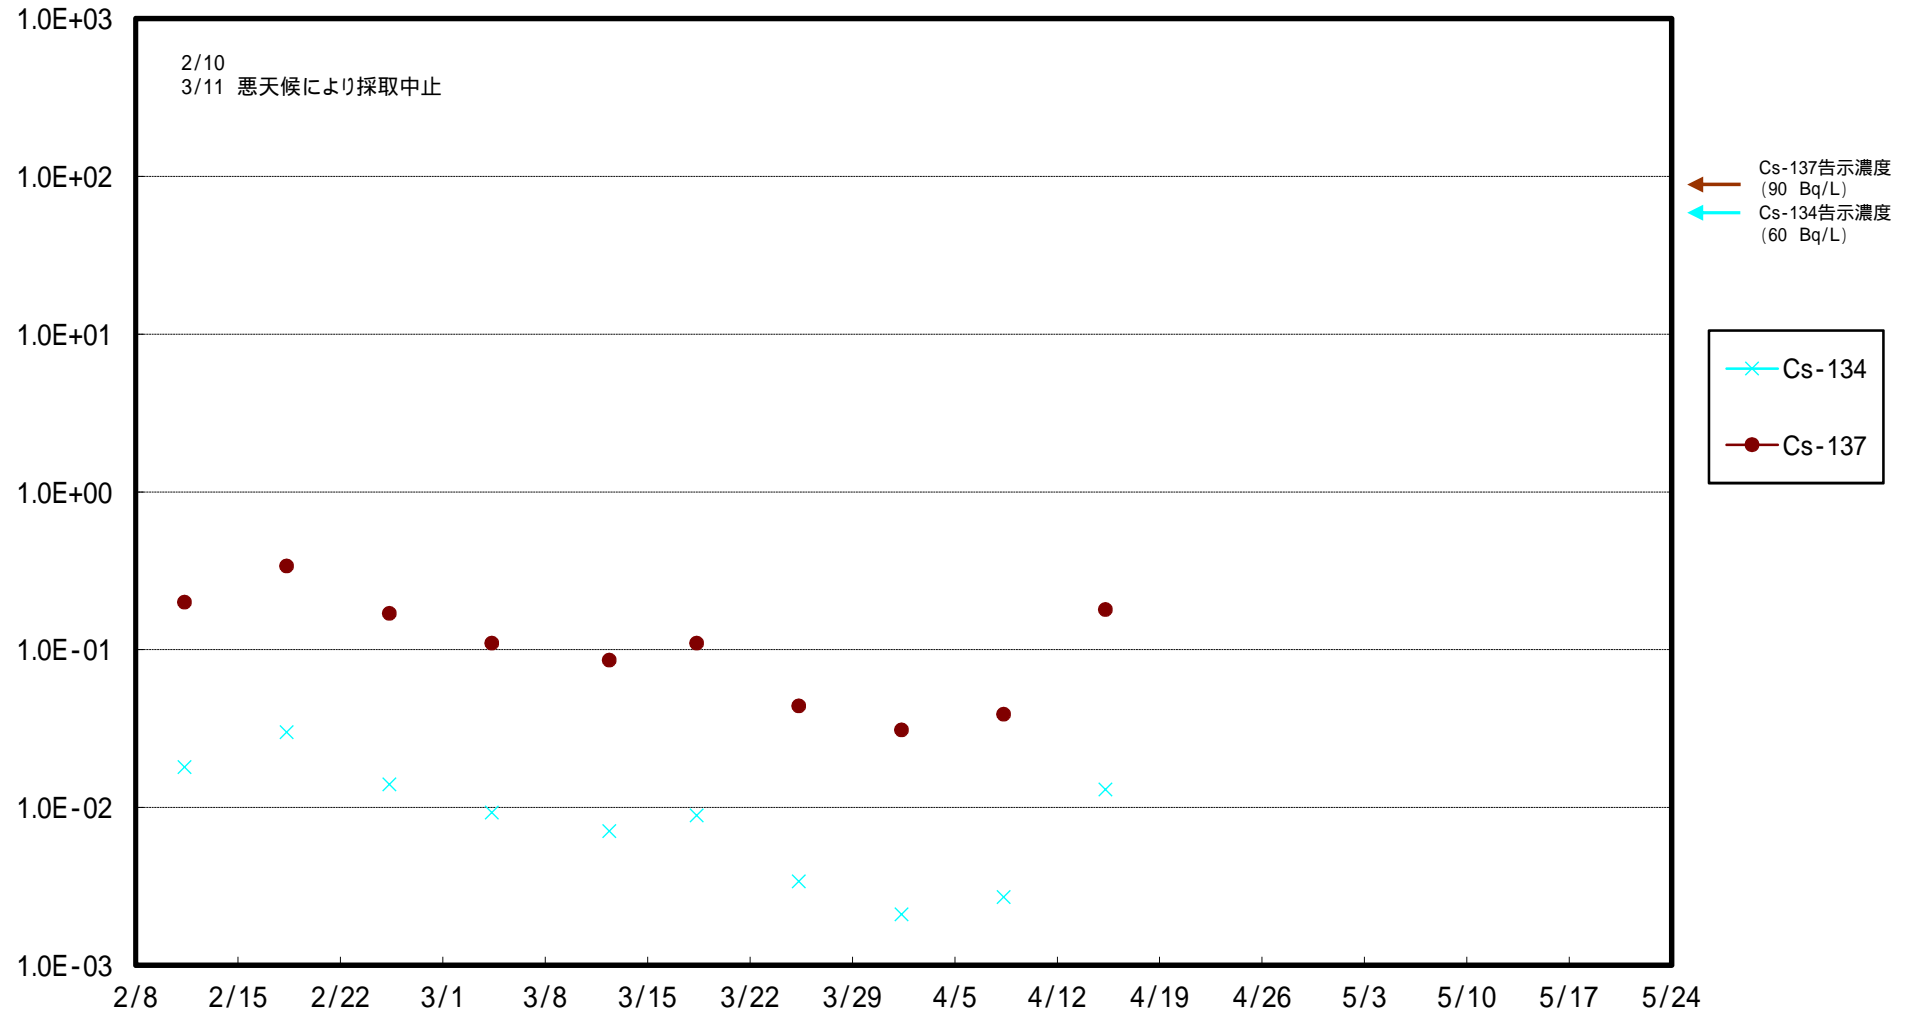

福島第一 5,6号機放水口北側(T-1) 海水放射能濃度 (Bq / L)

福島第一 南放水口付近(T-2) 海水放射能濃度 (Bq / L)