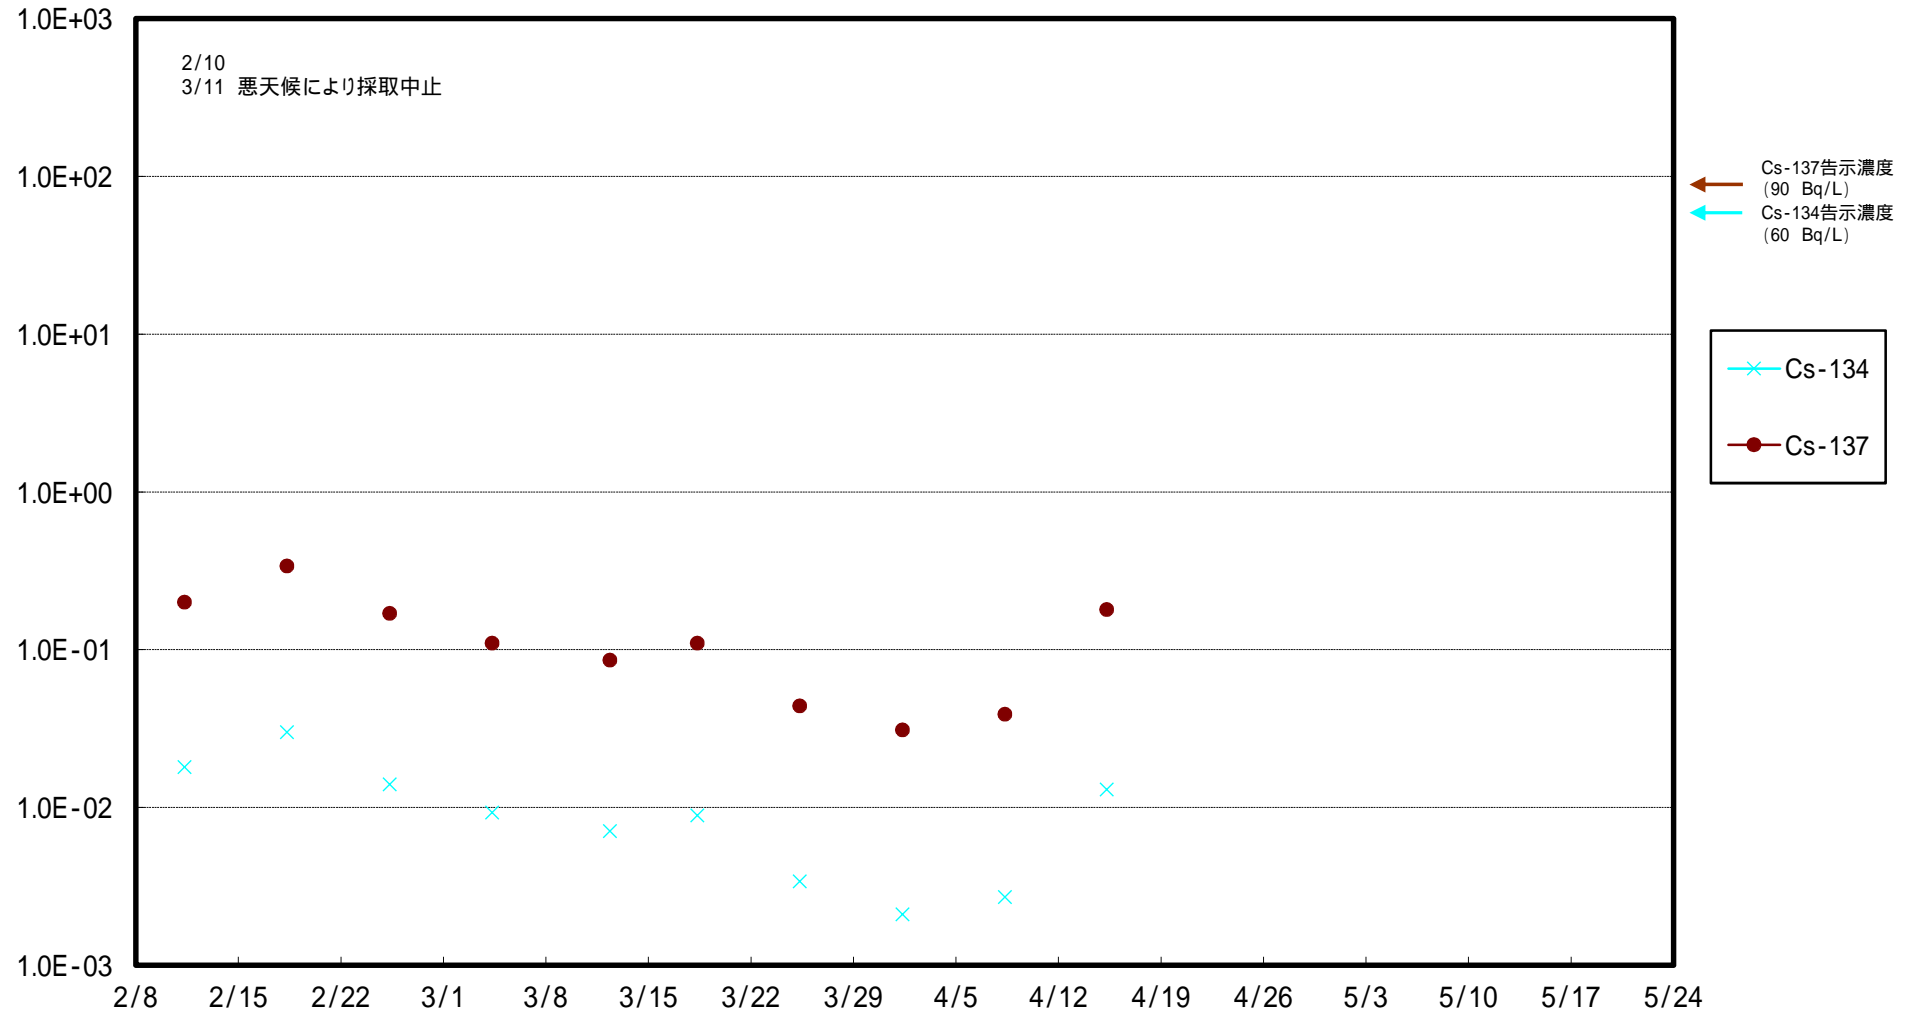

福島第一 5,6号機放水口北側(T-1) 海水放射能濃度 (Bq / L)

福島第一 南放水口付近(T-2) 海水放射能濃度 (Bq / L)