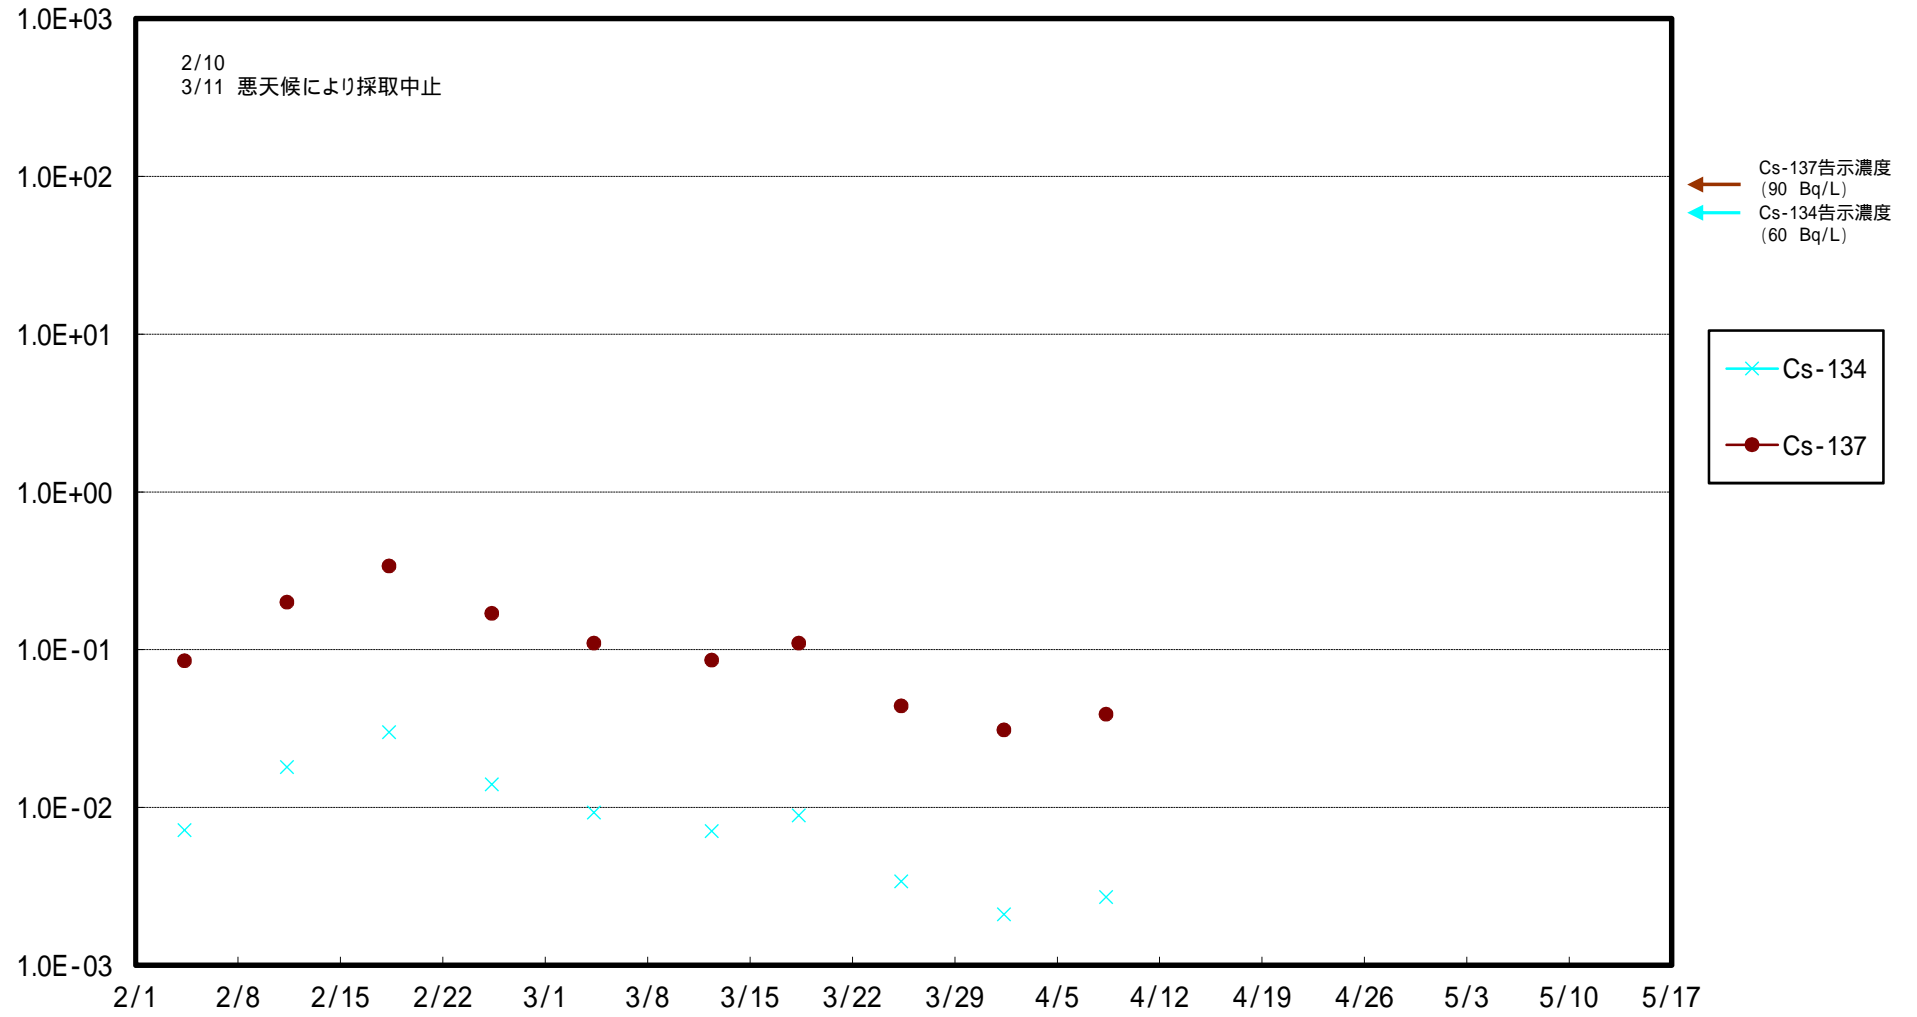

福島第一 5,6号機放水口北側(T-1) 海水放射能濃度 (Bq / L)

福島第一 南放水口付近(T-2) 海水放射能濃度 (Bq / L)