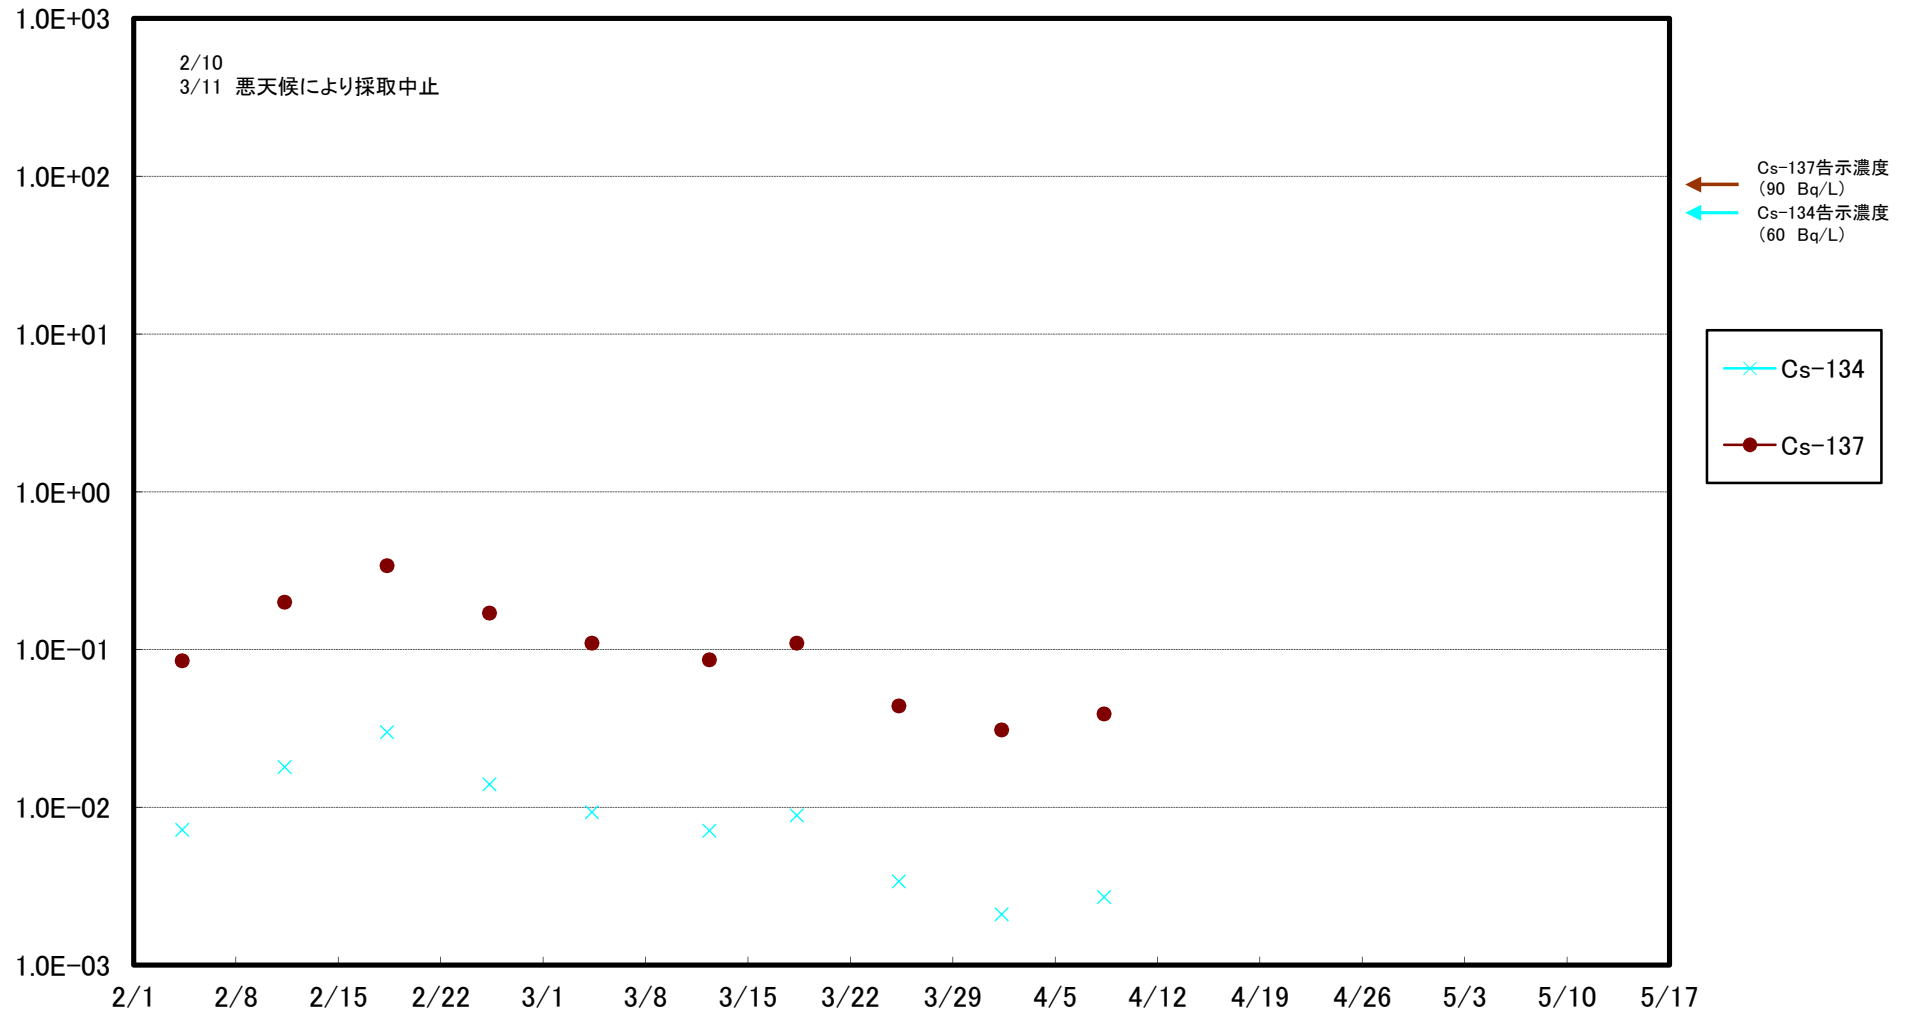

福島第一 5,6号機放水口北側(T-1) 海水放射能濃度(Bq/L)

福島第一 南放水口付近(T-2) 海水放射能濃度(Bq/L)