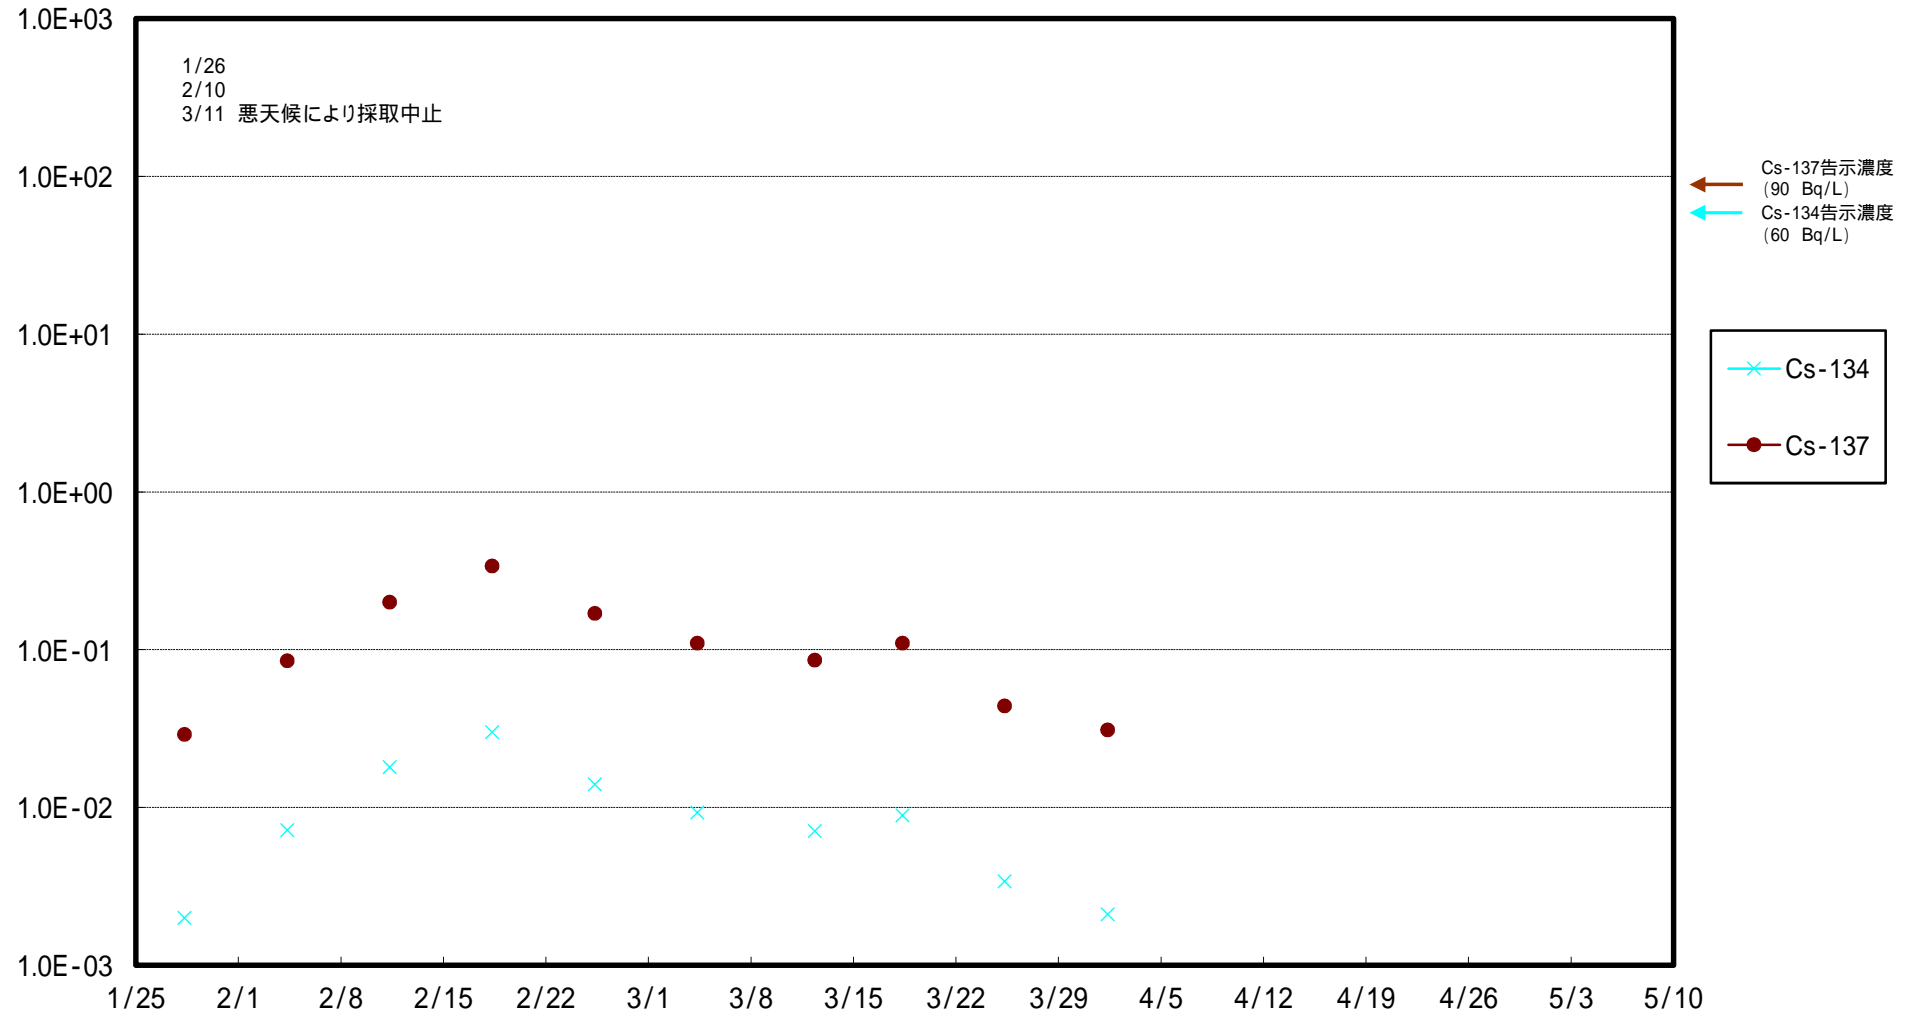

福島第一 5,6号機放水口北側(T-1) 海水放射能濃度 (Bq / L)

福島第一 南放水口付近(T-2) 海水放射能濃度 (Bq / L)