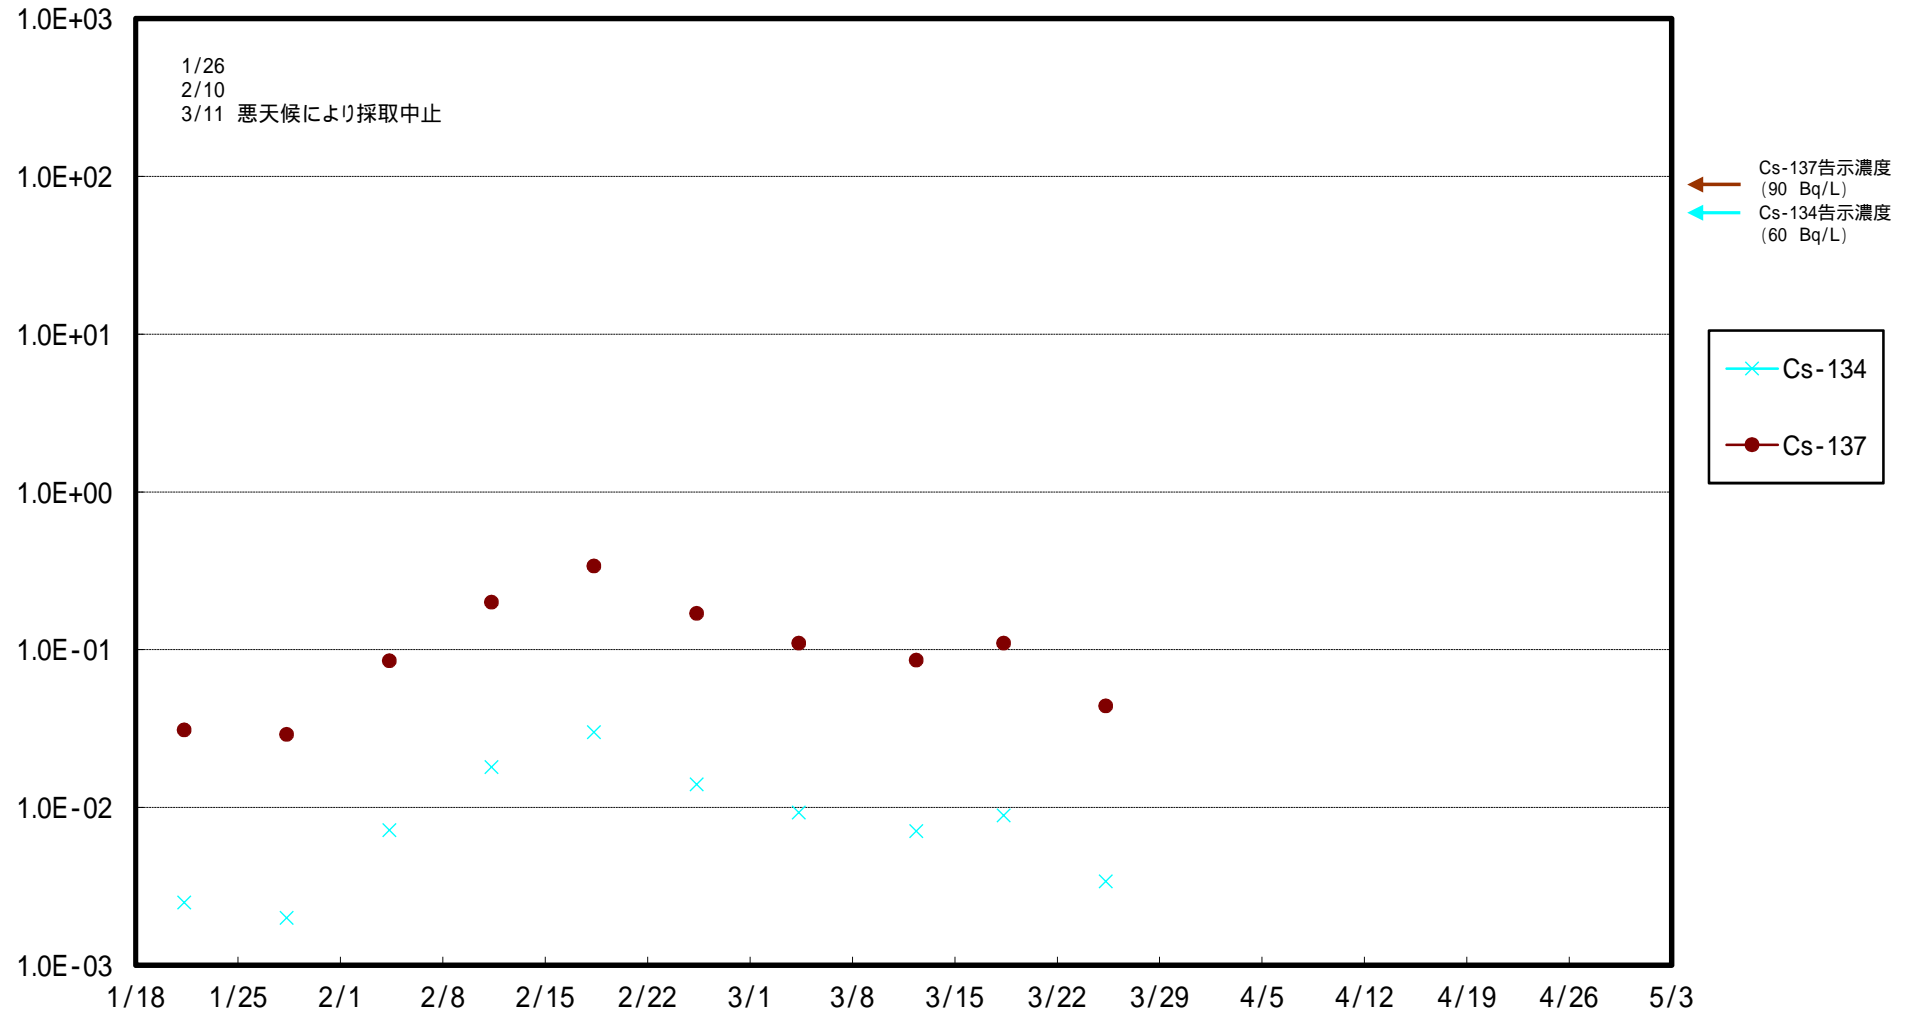

福島第一 5,6号機放水口北側(T-1) 海水放射能濃度 (Bq / L)

福島第一 南放水口付近(T-2) 海水放射能濃度 (Bq / L)