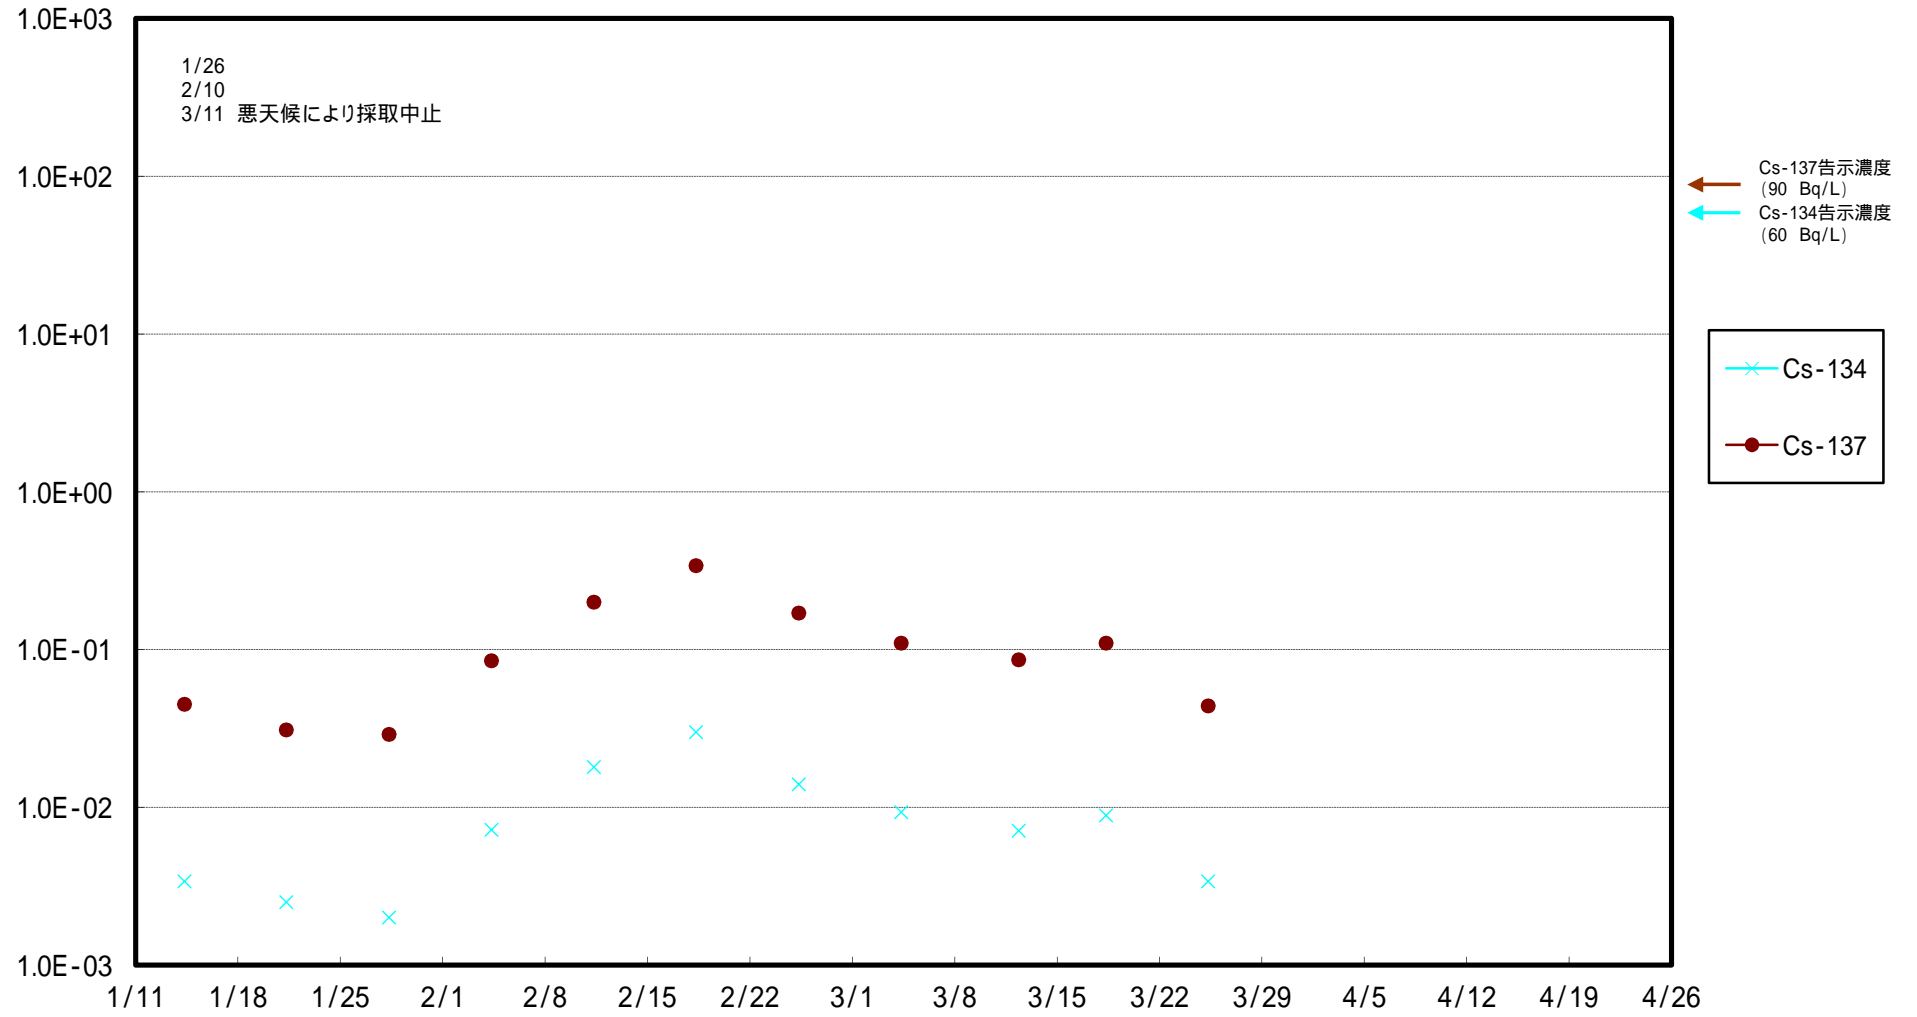

福島第一 5,6号機放水口北側(T-1) 海水放射能濃度 (Bq / L)

福島第一 南放水口付近(T-2) 海水放射能濃度 (Bq / L)