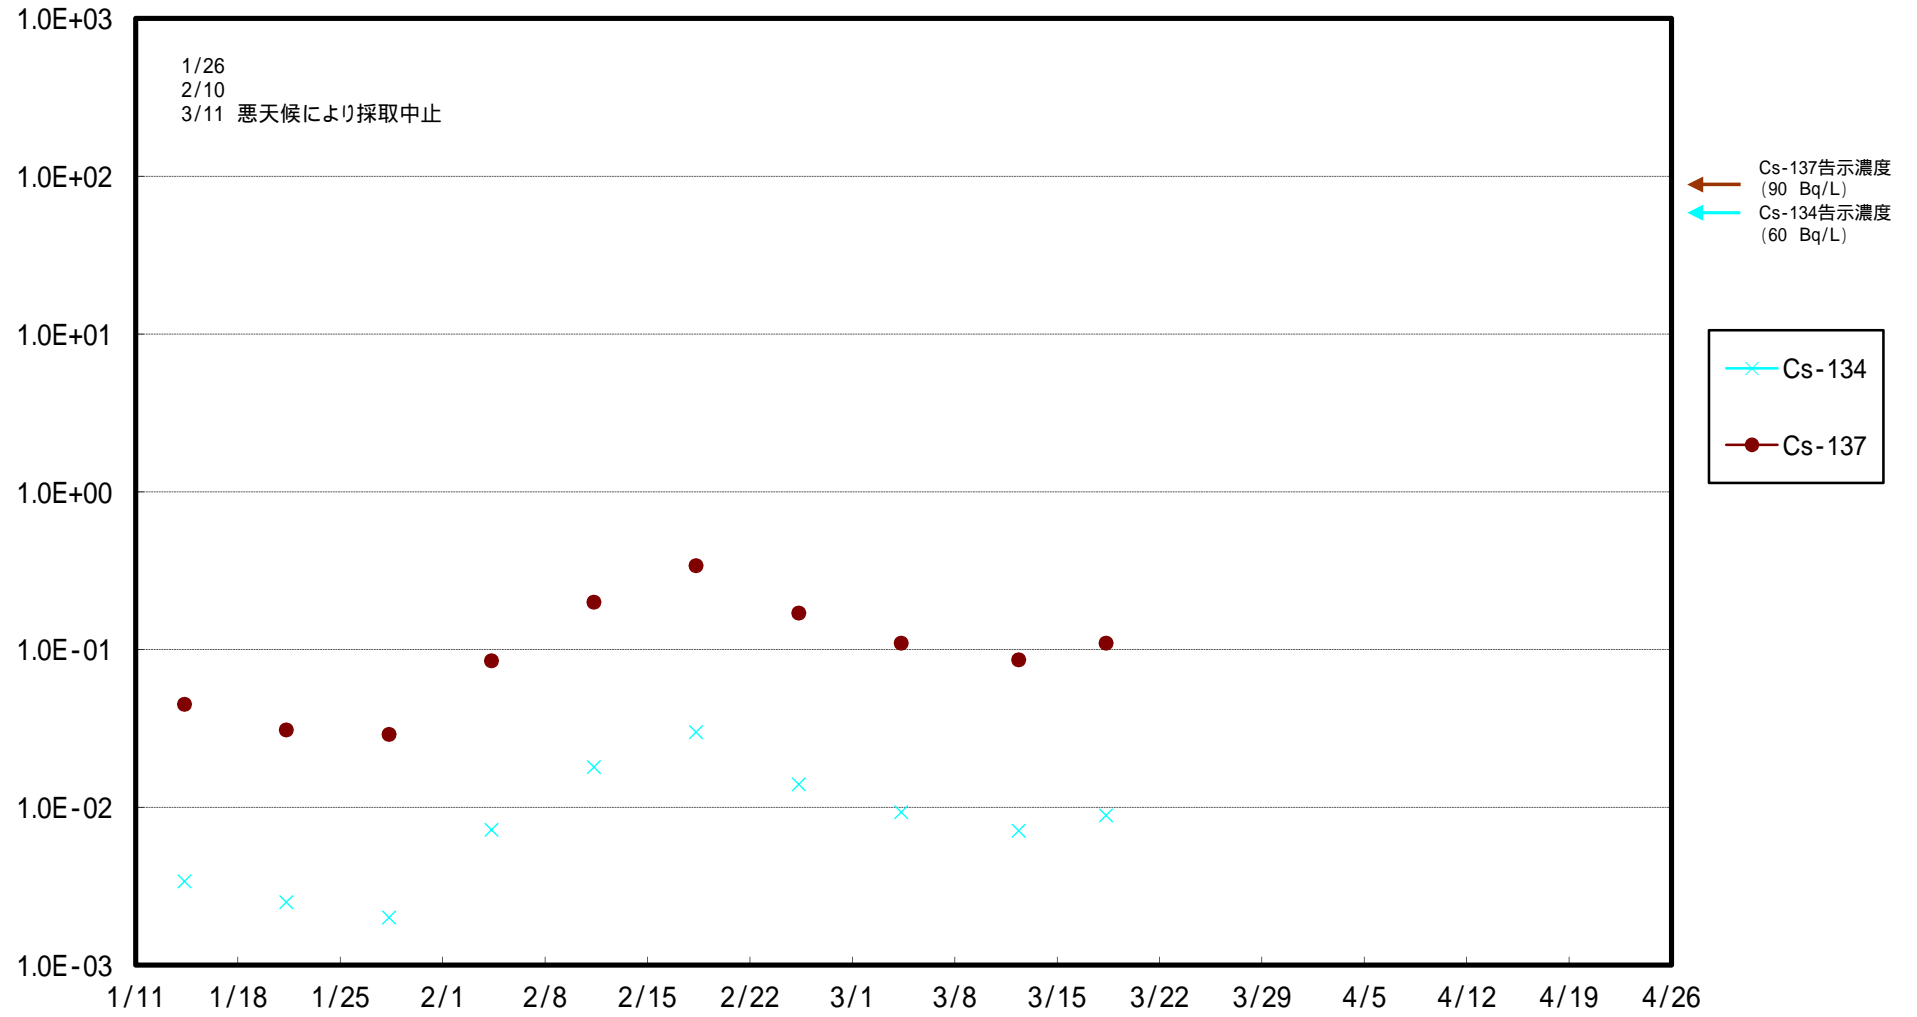

福島第一 5,6号機放水口北側(T-1) 海水放射能濃度 (Bq / L)

福島第一 南放水口付近(T-2) 海水放射能濃度 (Bq / L)