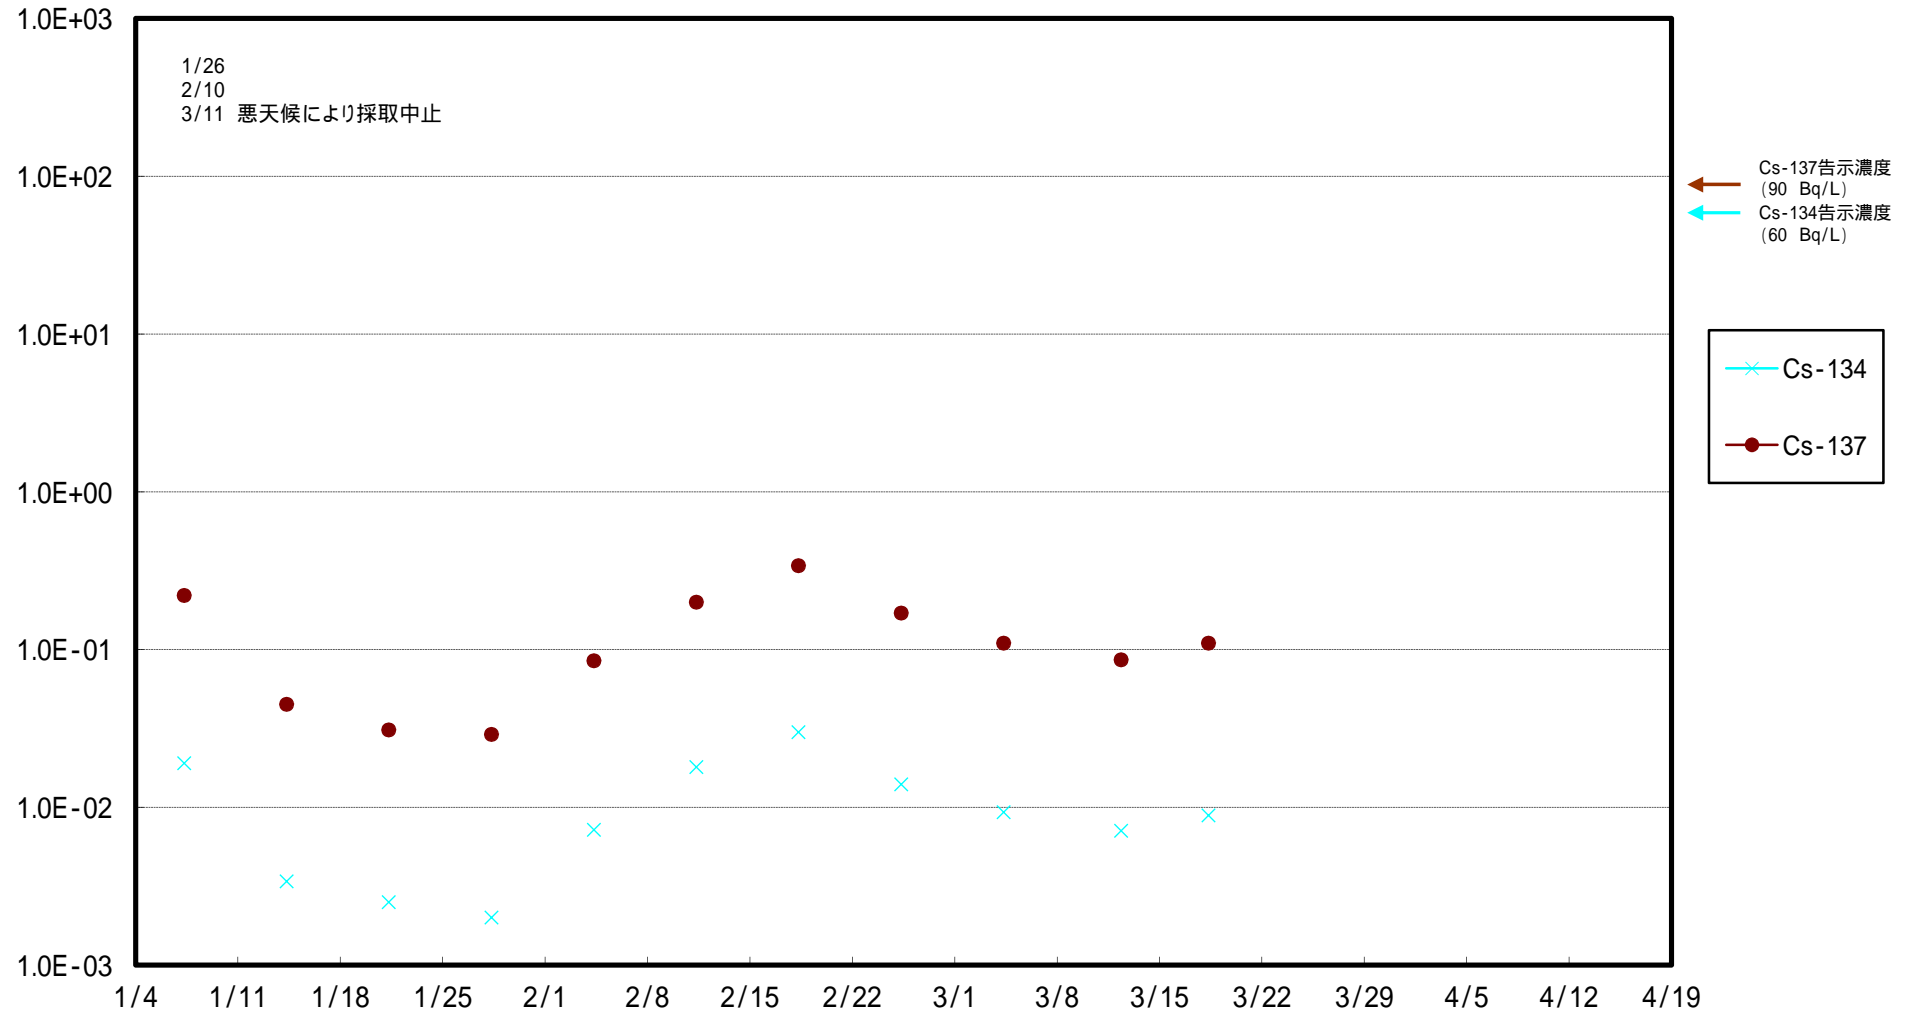

福島第一 5,6号機放水口北側(T-1) 海水放射能濃度 (Bq / L)

福島第一 南放水口付近(T-2) 海水放射能濃度 (Bq / L)