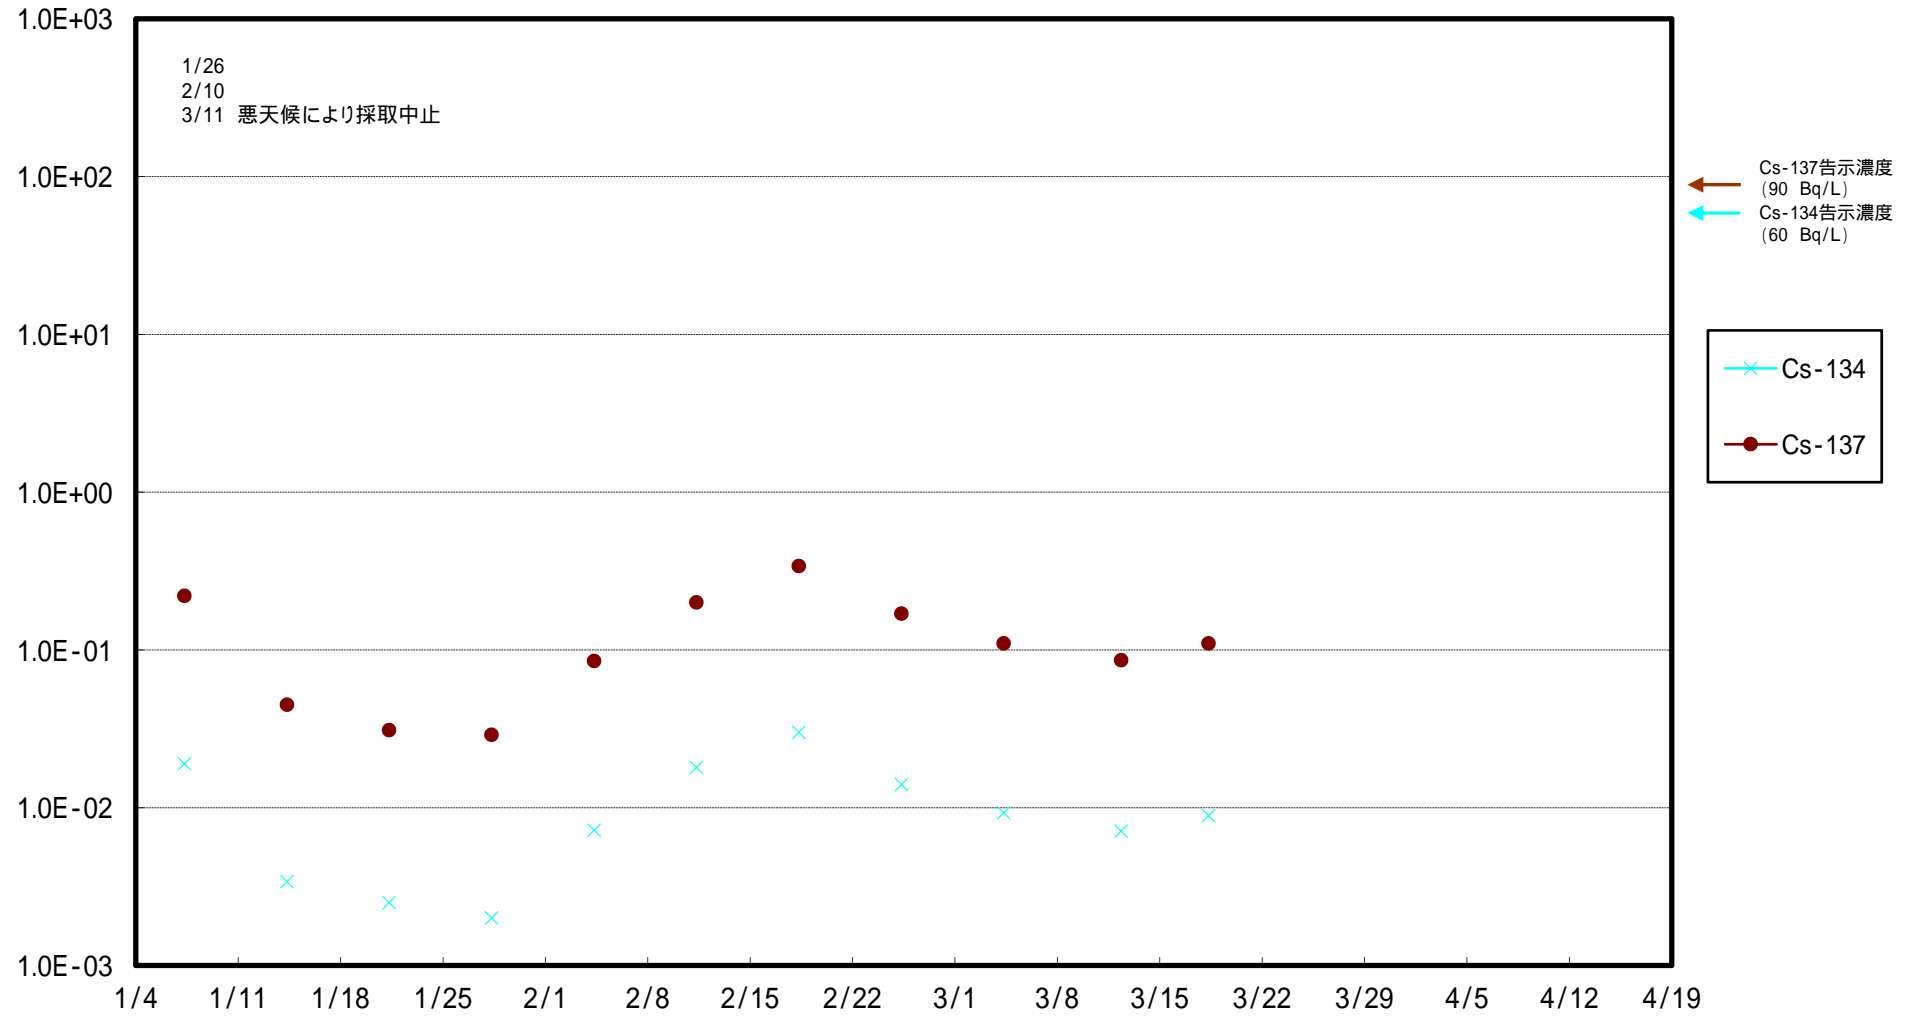

福島第一 5,6号機放水口北側(T-1) 海水放射能濃度 (Bq / L)

福島第一 南放水口付近(T-2) 海水放射能濃度 (Bq / L)