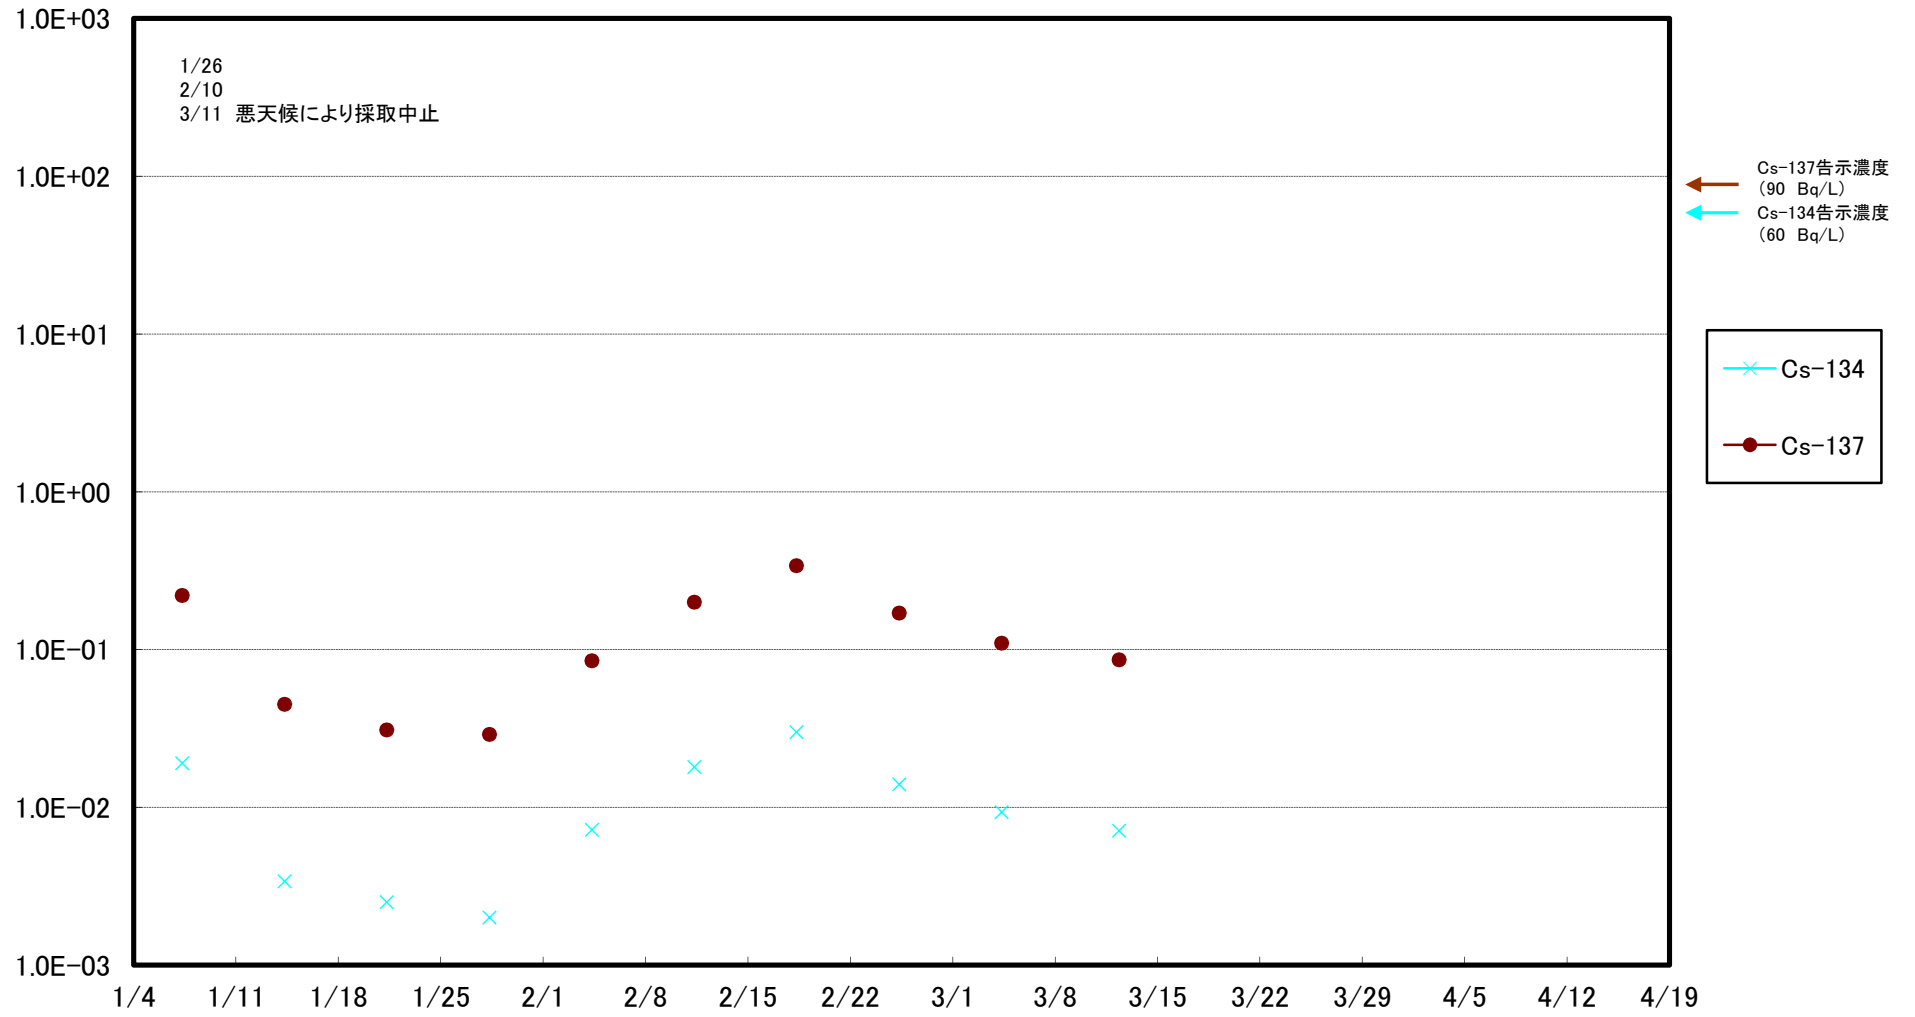

福島第一 5,6号機放水口北側(T-1) 海水放射能濃度(Bq/L)

福島第一 南放水口付近(T-2) 海水放射能濃度(Bq/L)