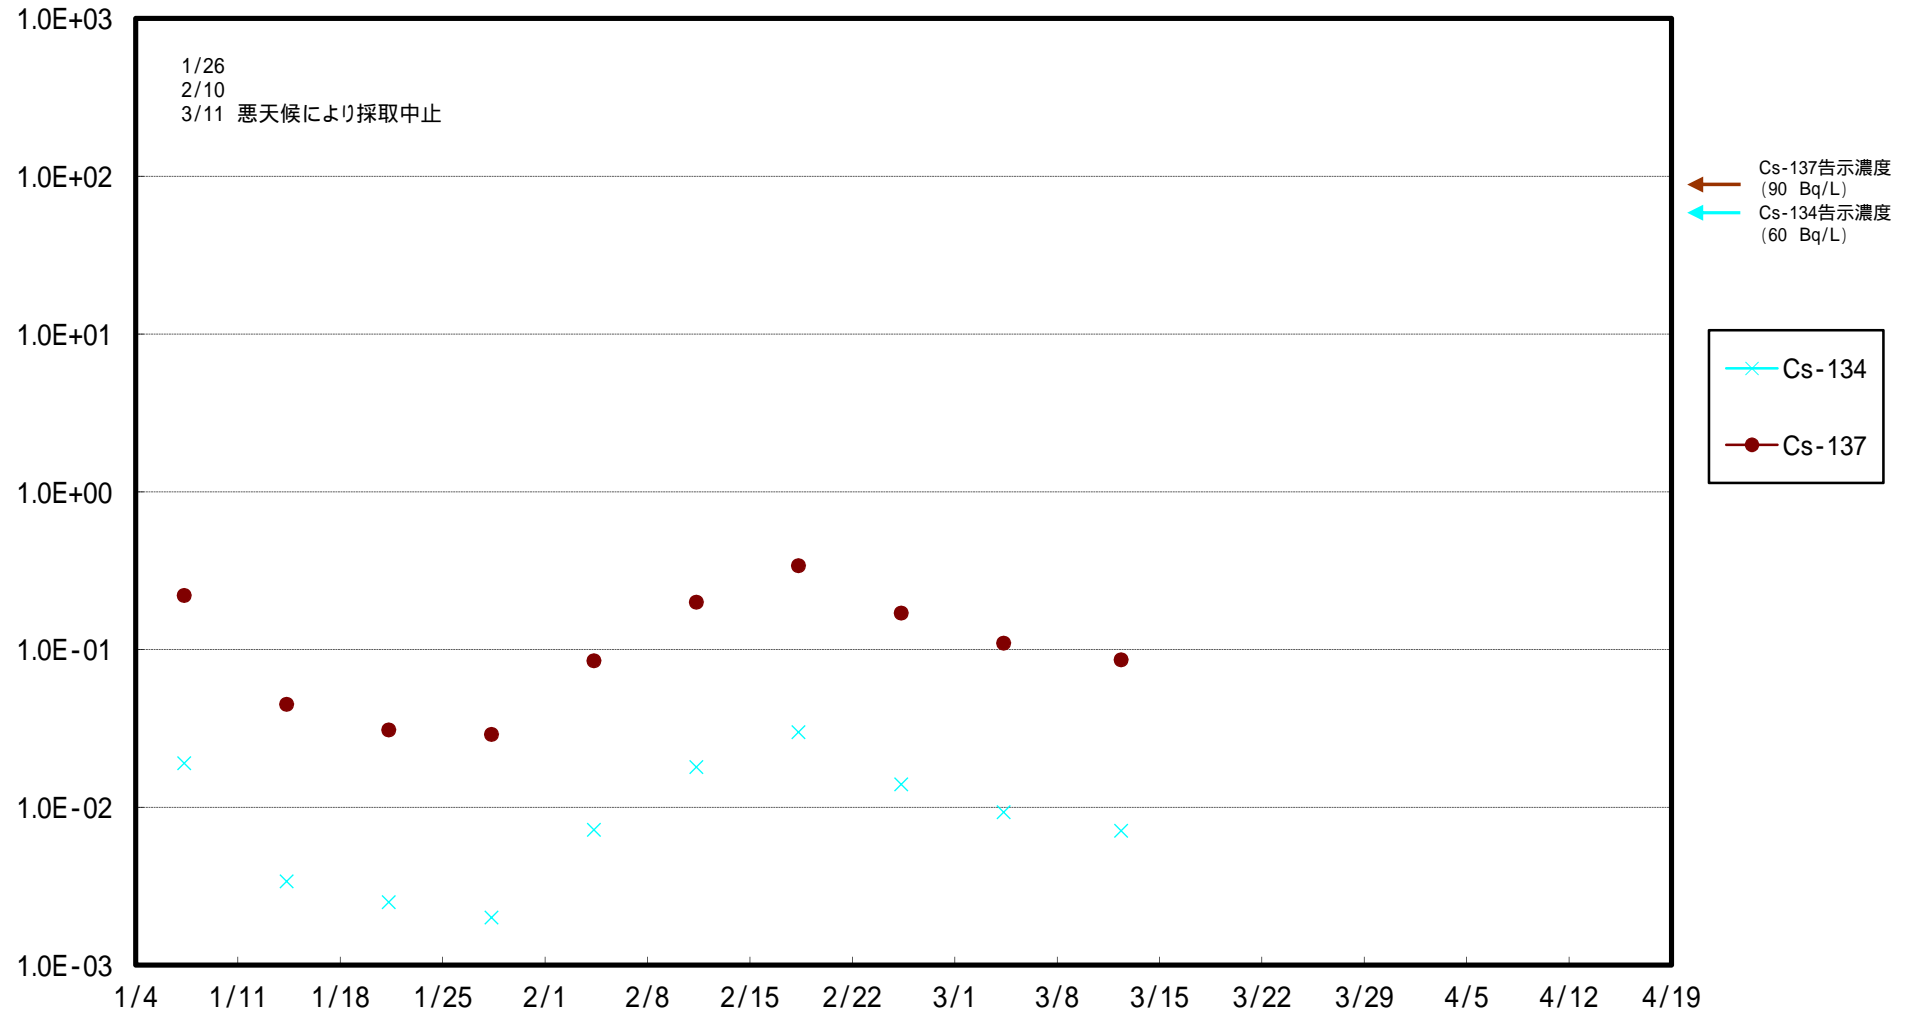

福島第一 5,6号機放水口北側(T-1) 海水放射能濃度 (Bq / L)

福島第一 南放水口付近(T-2) 海水放射能濃度 (Bq / L)