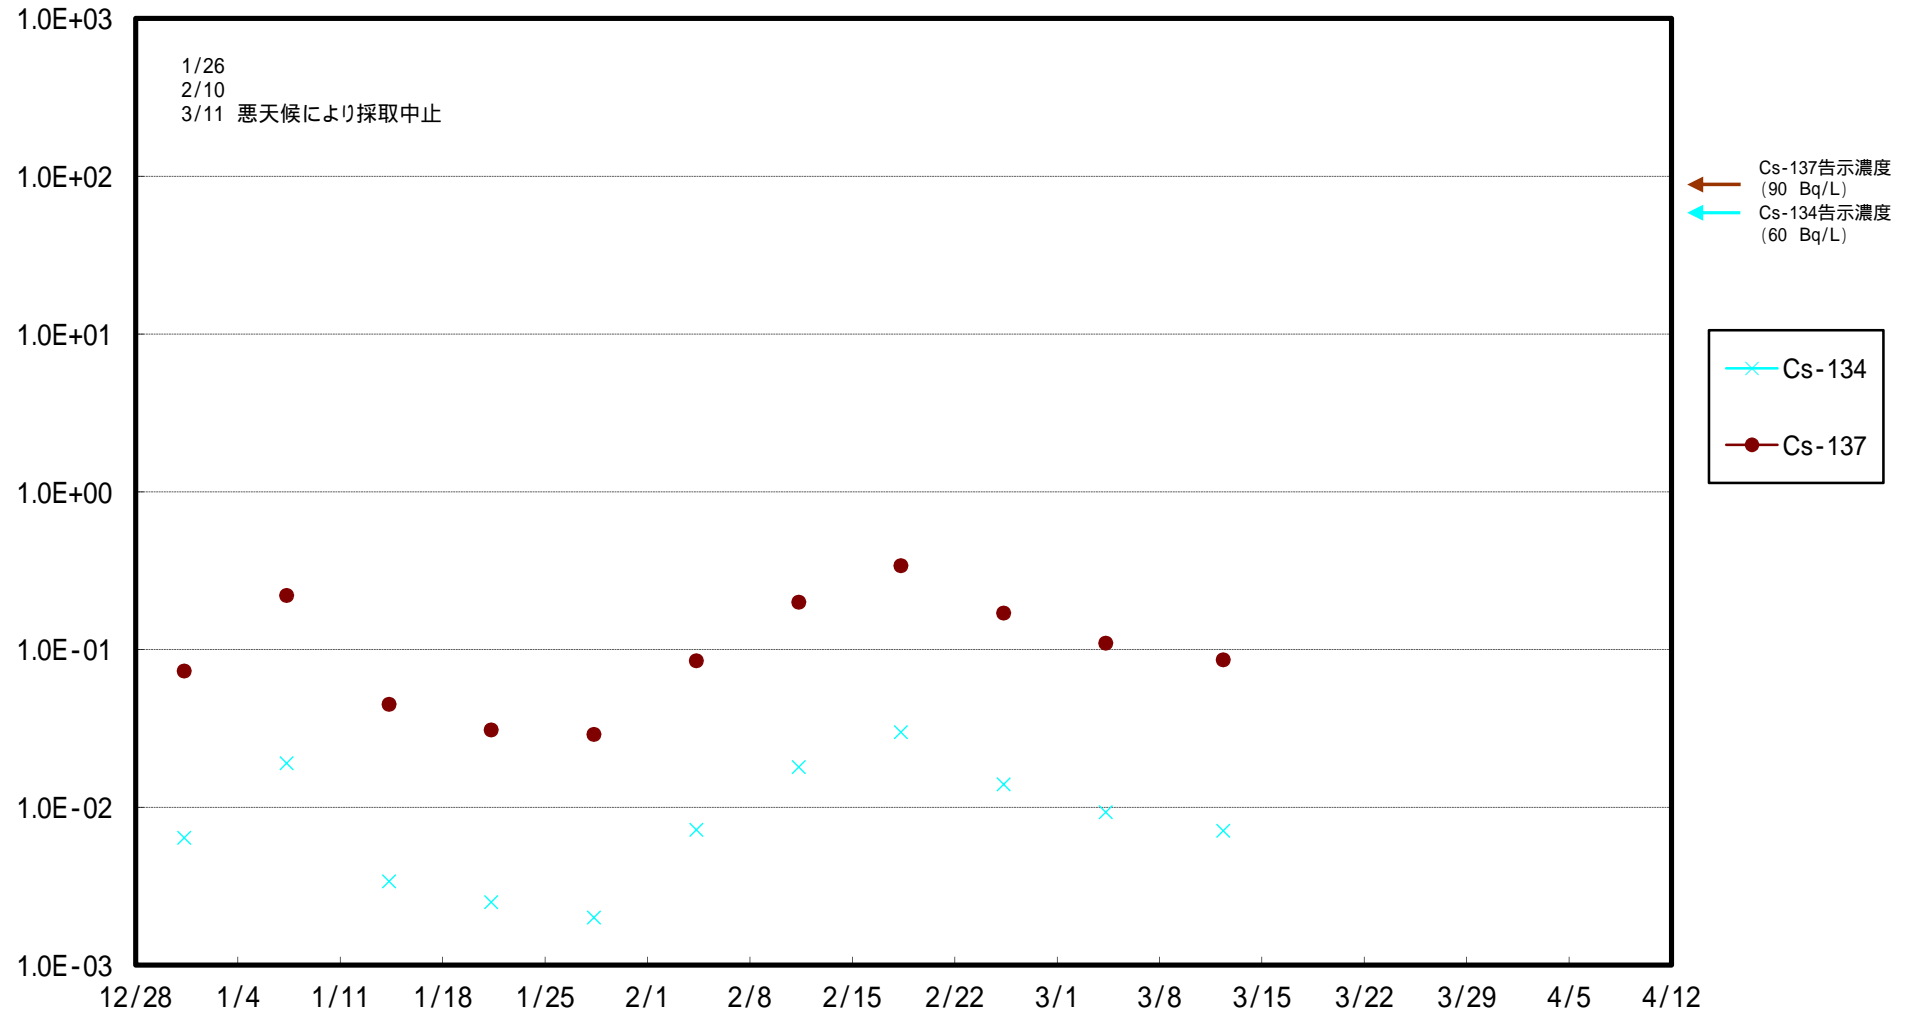

福島第一 5,6号機放水口北側(T-1) 海水放射能濃度 (Bq / L)

福島第一 南放水口付近(T-2) 海水放射能濃度 (Bq / L)