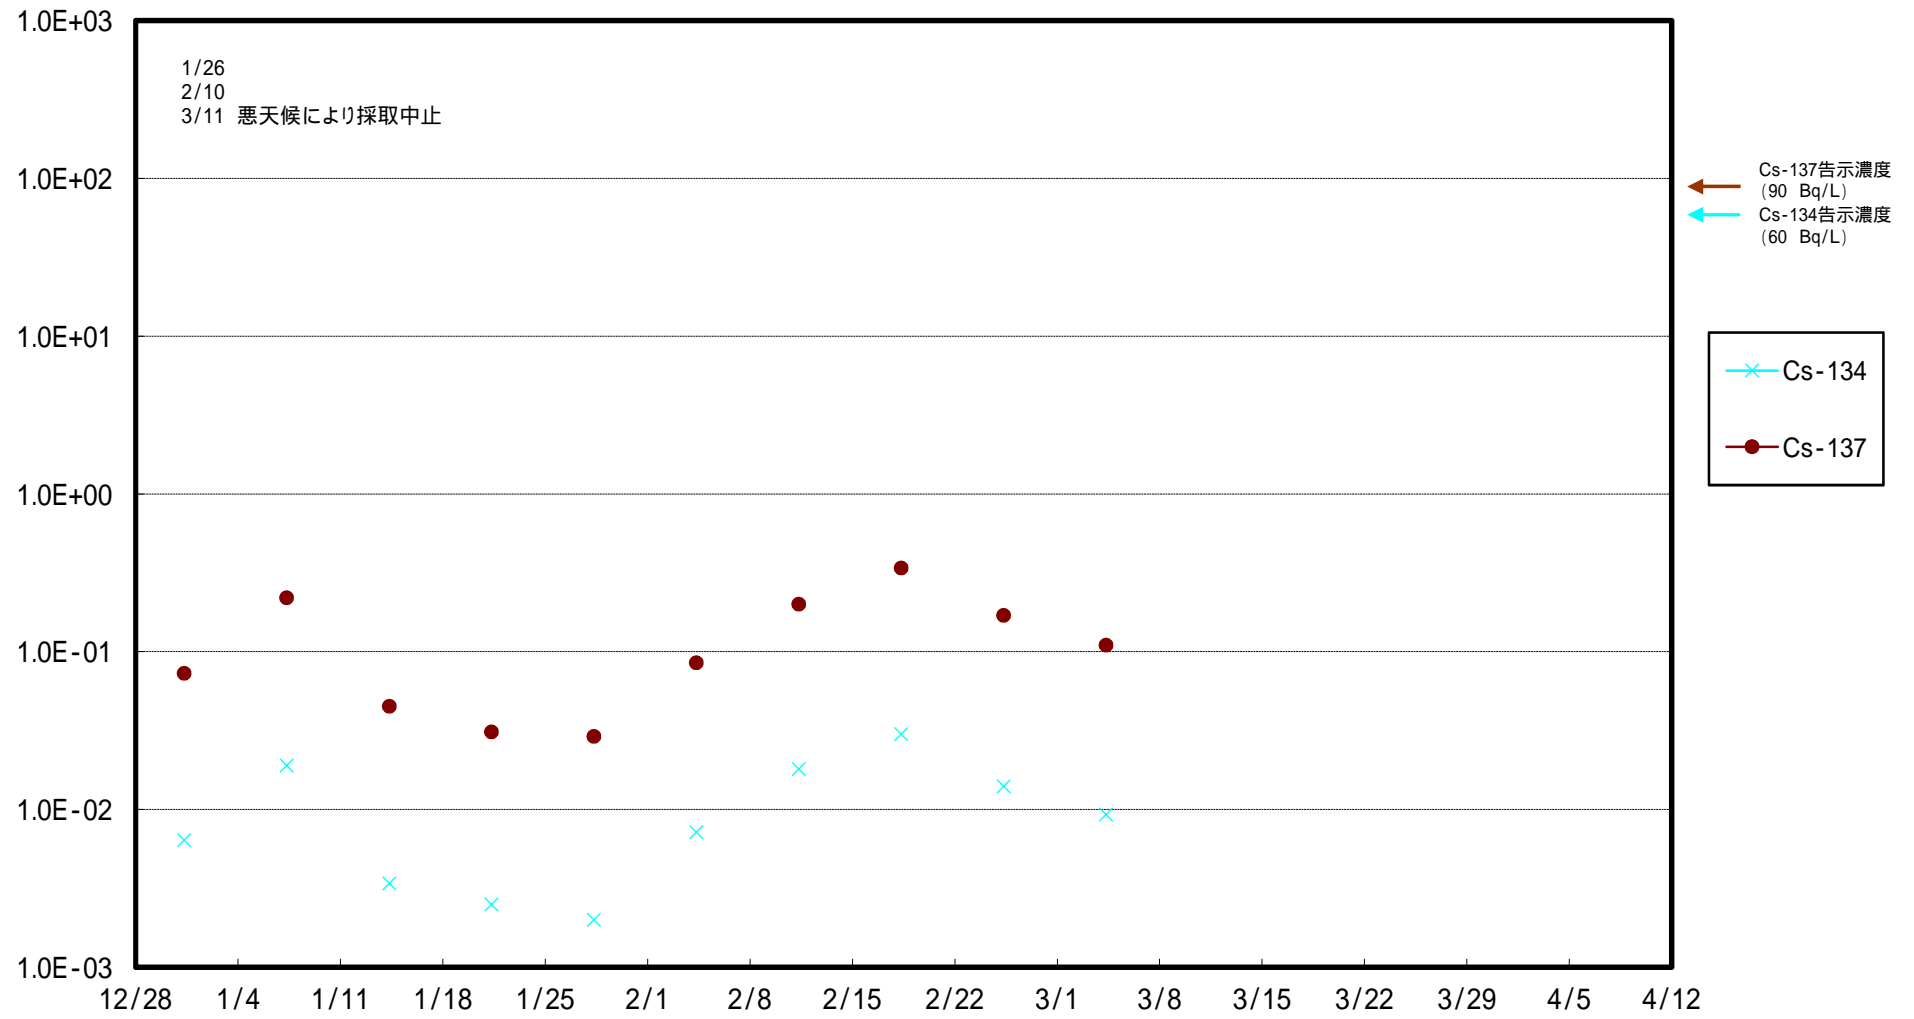

福島第一 5,6号機放水口北側(T-1) 海水放射能濃度 (Bq / L)

福島第一 南放水口付近(T-2) 海水放射能濃度 (Bq / L)