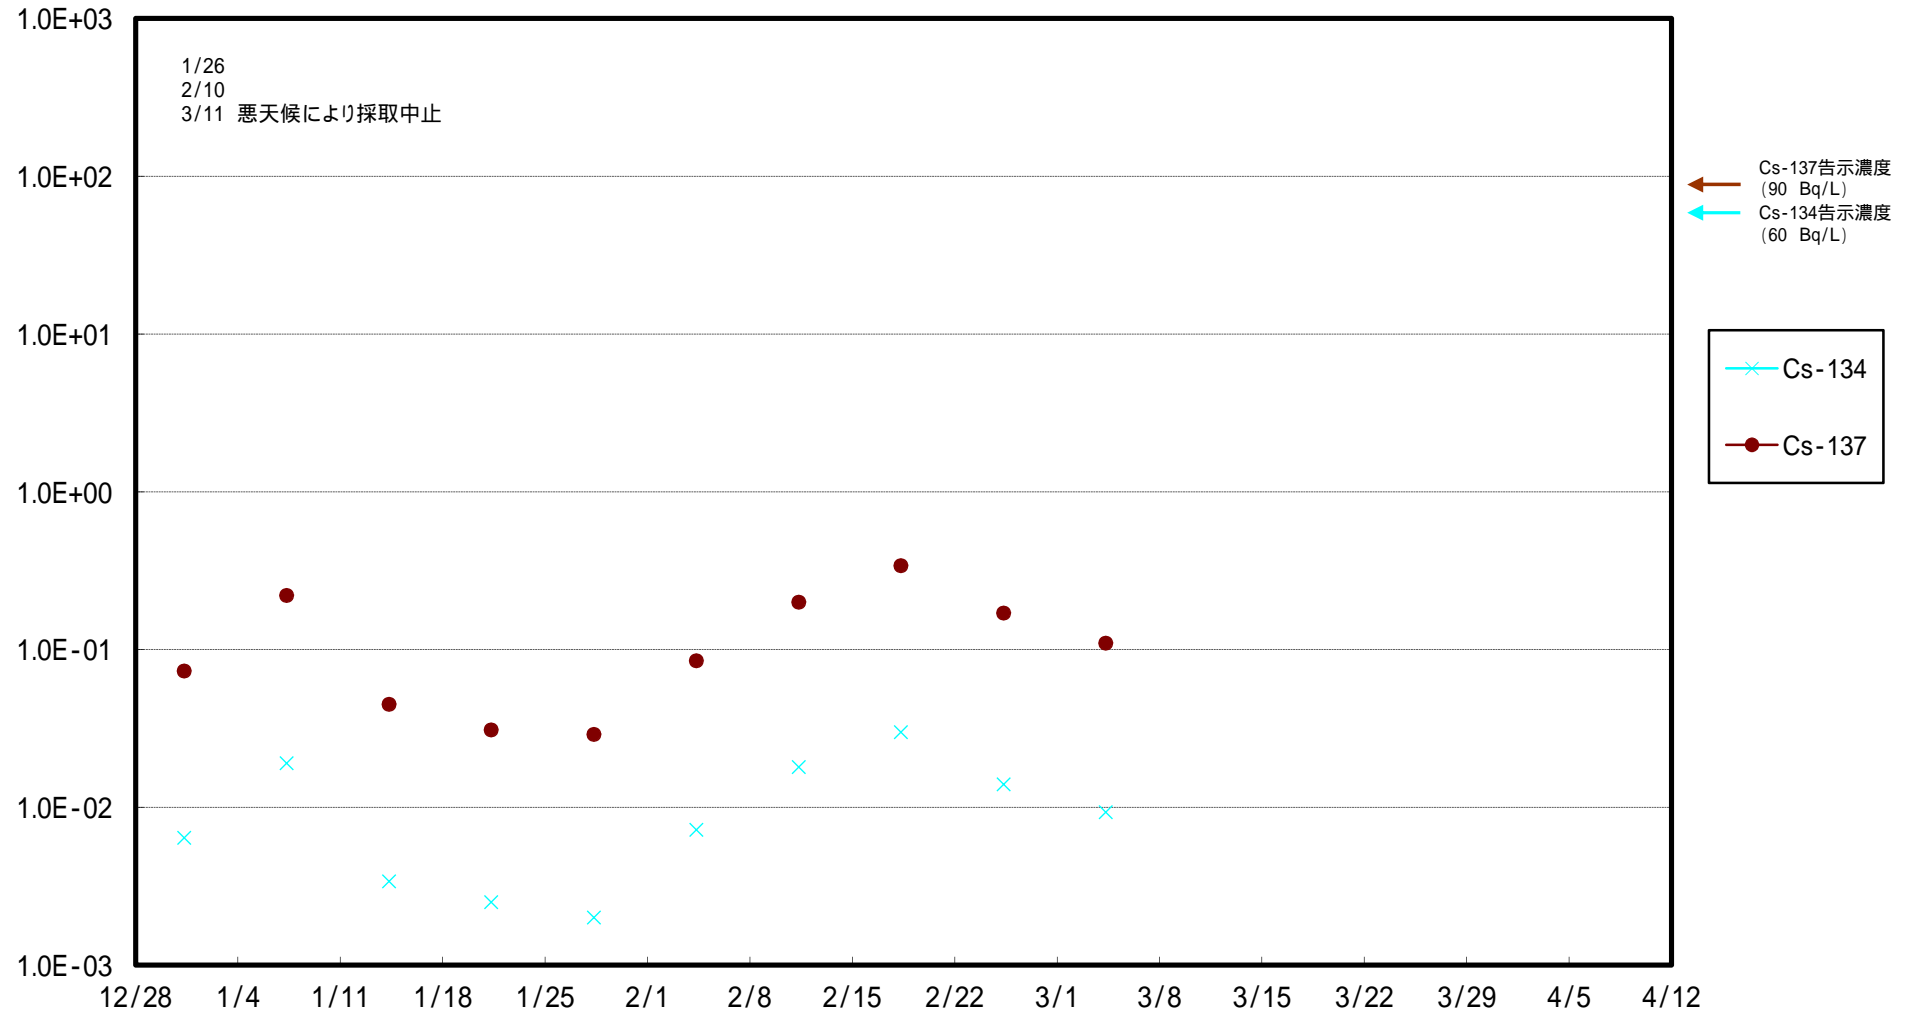

福島第一 5,6号機放水口北側(T-1) 海水放射能濃度 (Bq / L)

福島第一 南放水口付近(T-2) 海水放射能濃度 (Bq / L)