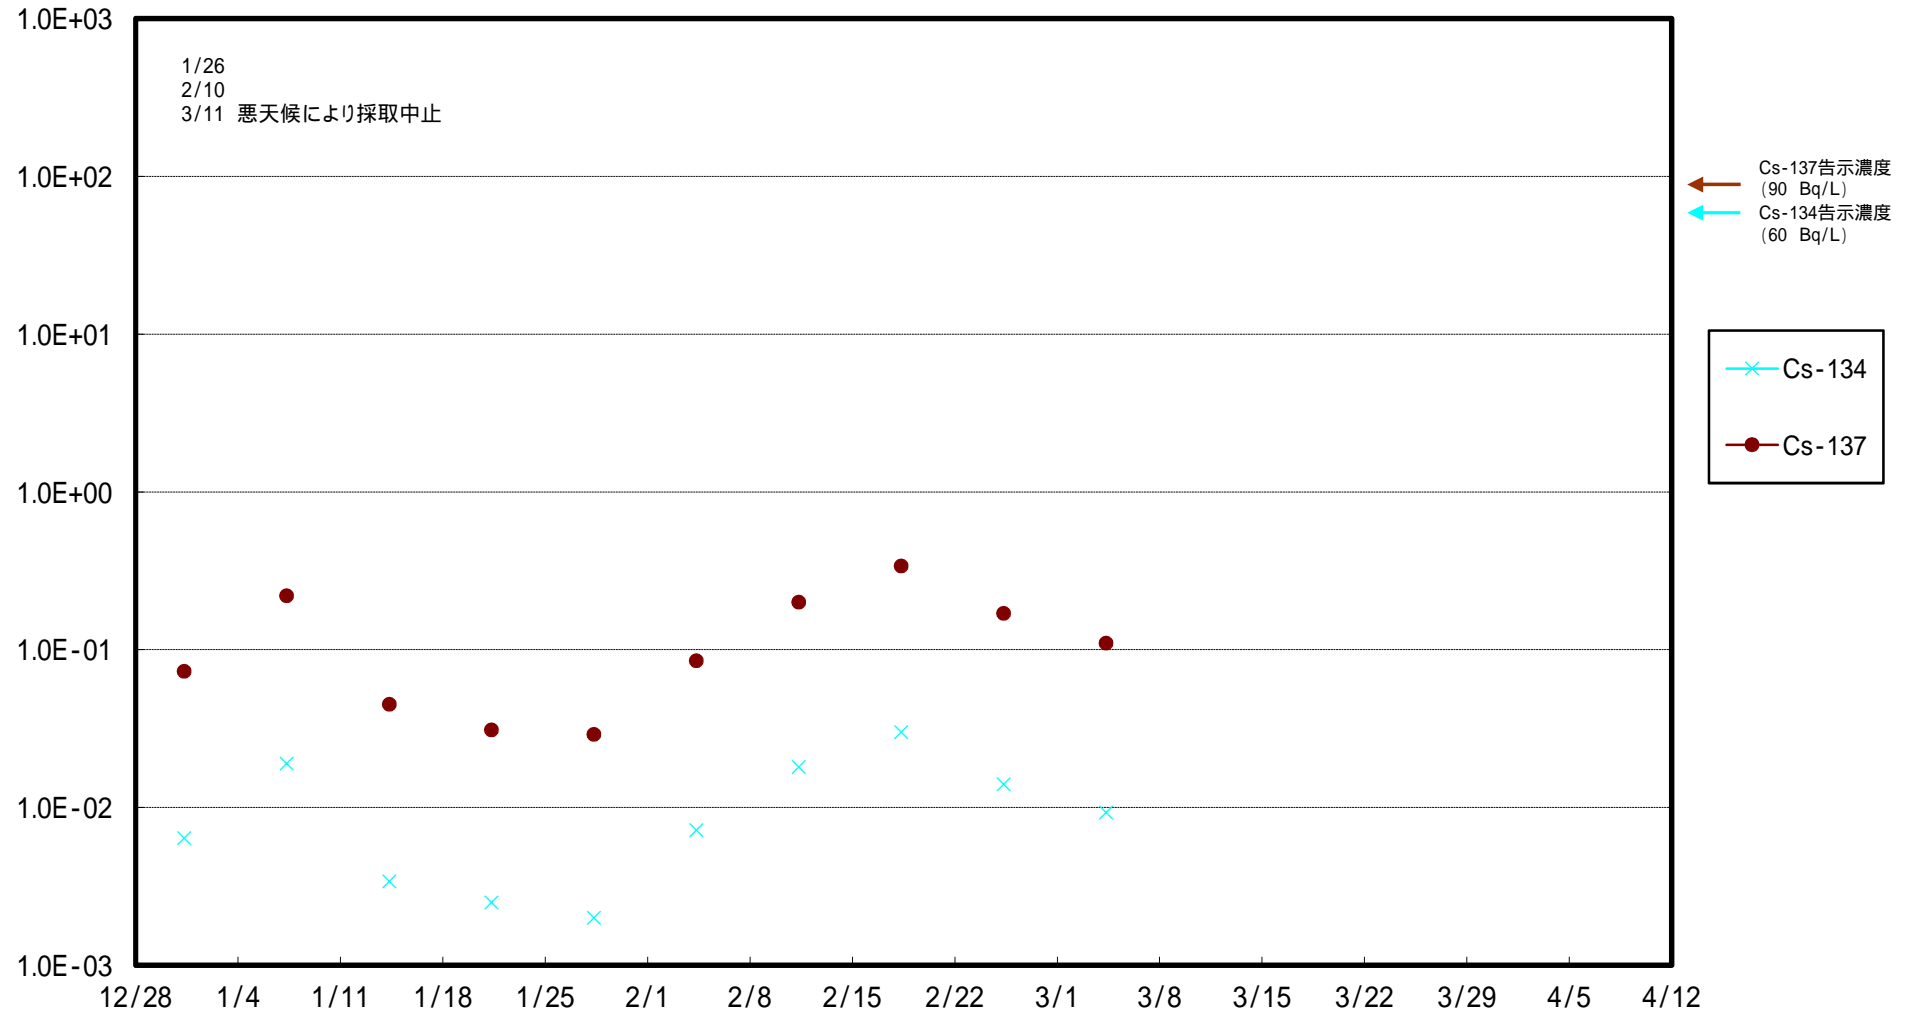

福島第一 5,6号機放水口北側(T-1) 海水放射能濃度 (Bq / L)

福島第一 南放水口付近(T-2) 海水放射能濃度 (Bq / L)