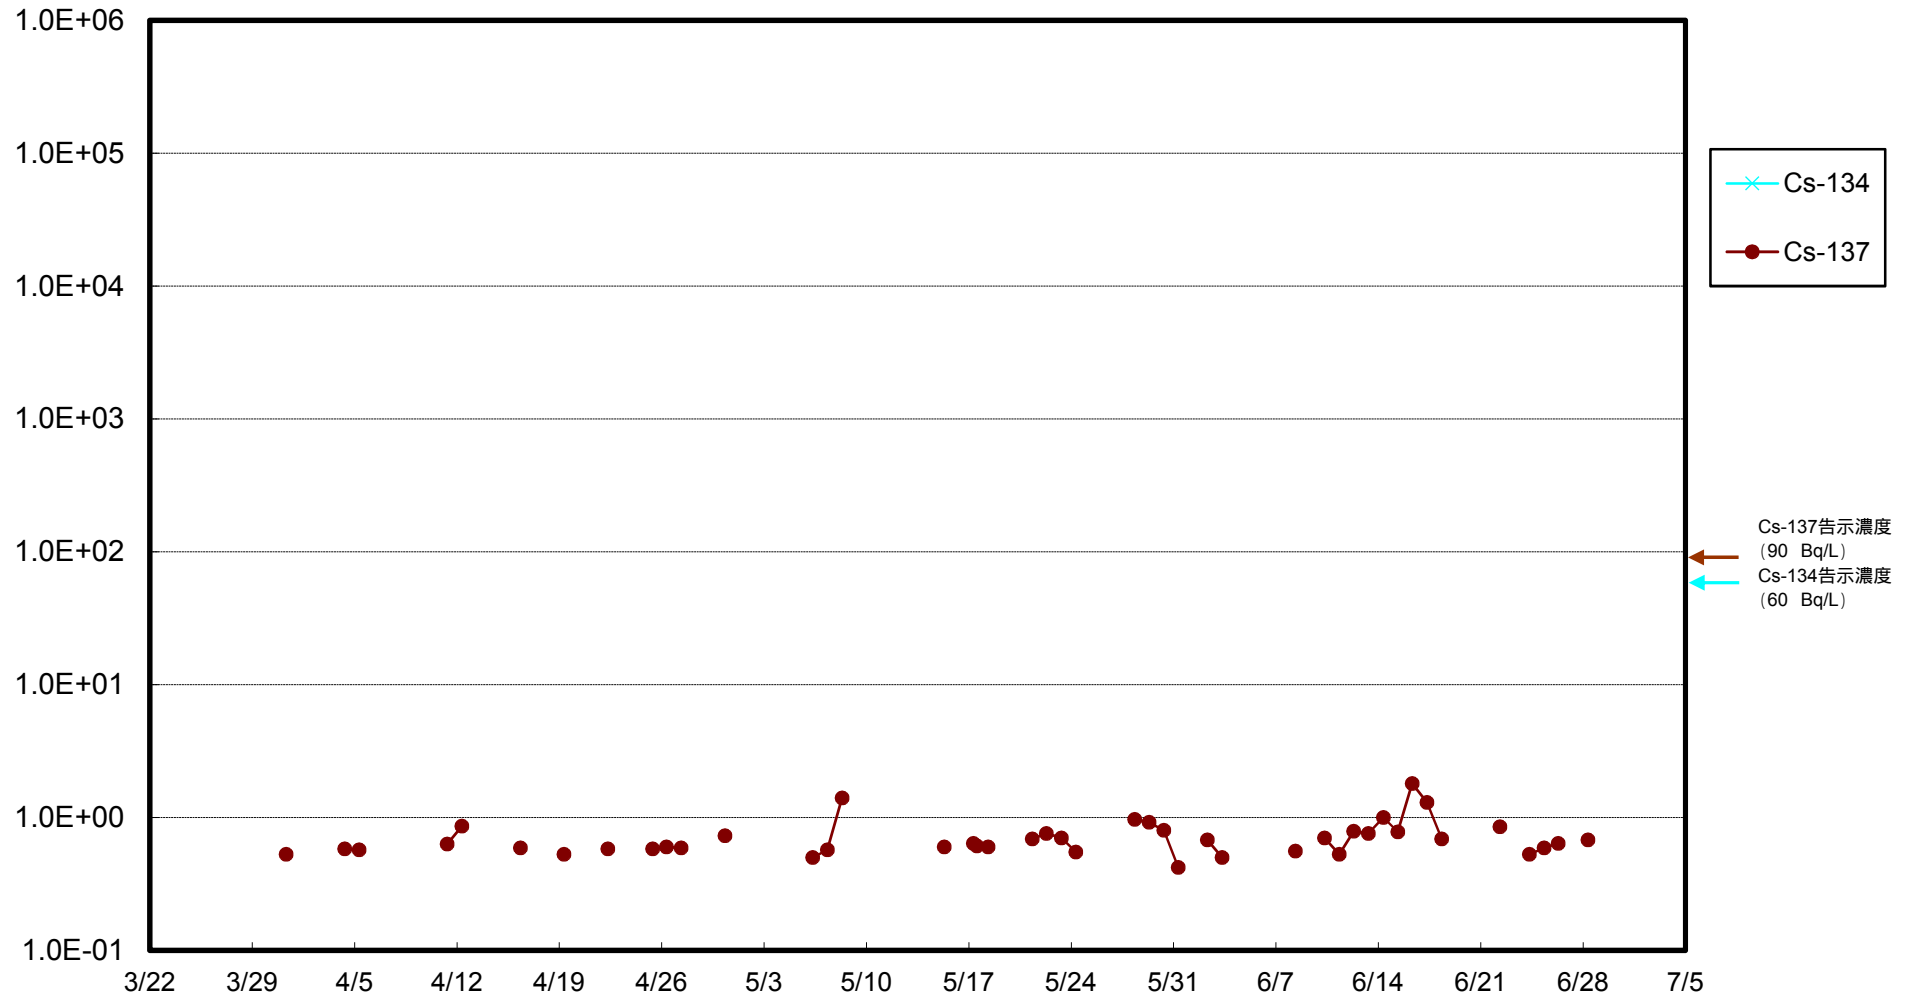

福島第一 物揚場前海水放射能濃度 (Bq / L)

福島第一 1~4号機取水口内北側(東波除堤北側)海水放射能濃度 (Bq / L)

福島第一 1~4号機取水口内南側(遮水壁前)海水放射能濃度 (Bq / L)

福島第一 6号機取水口前海水放射能濃度 (Bq / L)

福島第一 港湾口海水放射能濃度 (Bq / L)