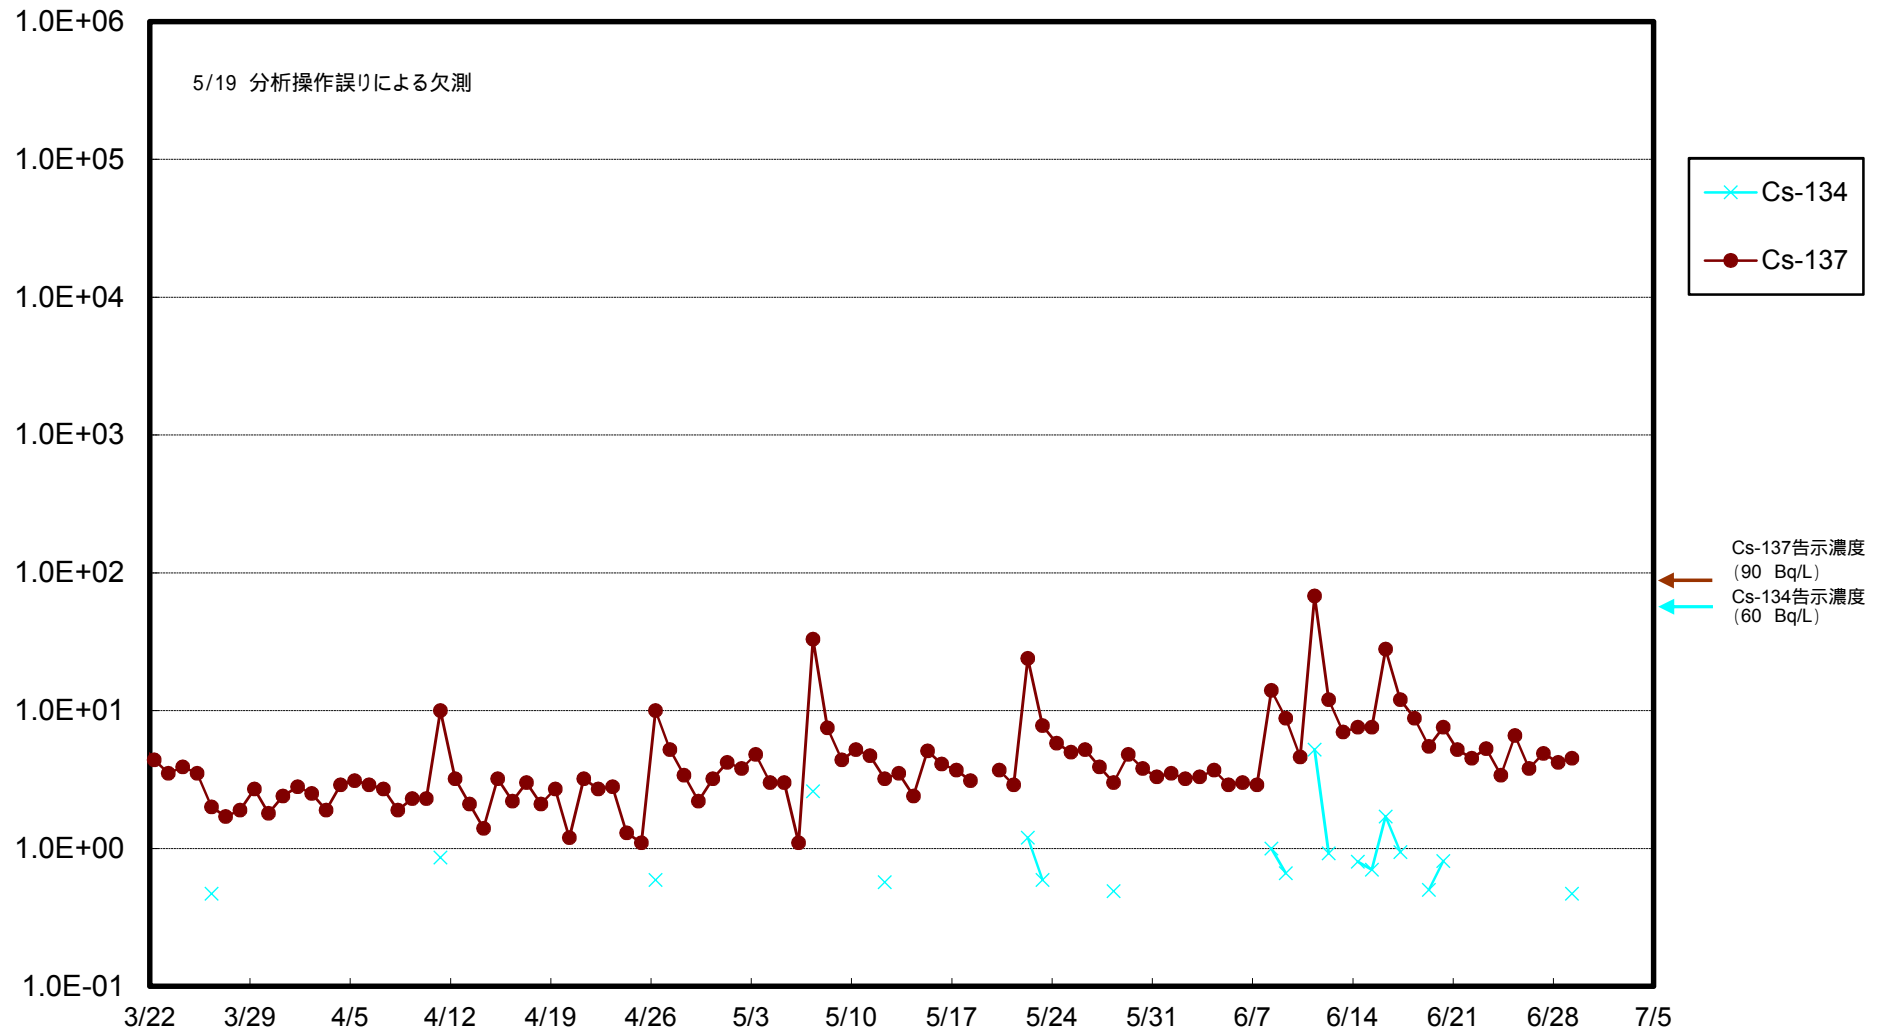

福島第一 物揚場前海水放射能濃度 (Bq / L)

福島第一 1~4号機取水口内北側(東波除堤北側)海水放射能濃度 (Bq / L)

福島第一 1~4号機取水口内南側(遮水壁前)海水放射能濃度 (Bq / L)

福島第一 6号機取水口前海水放射能濃度 (Bq / L)

福島第一 港湾口海水放射能濃度 (Bq / L)