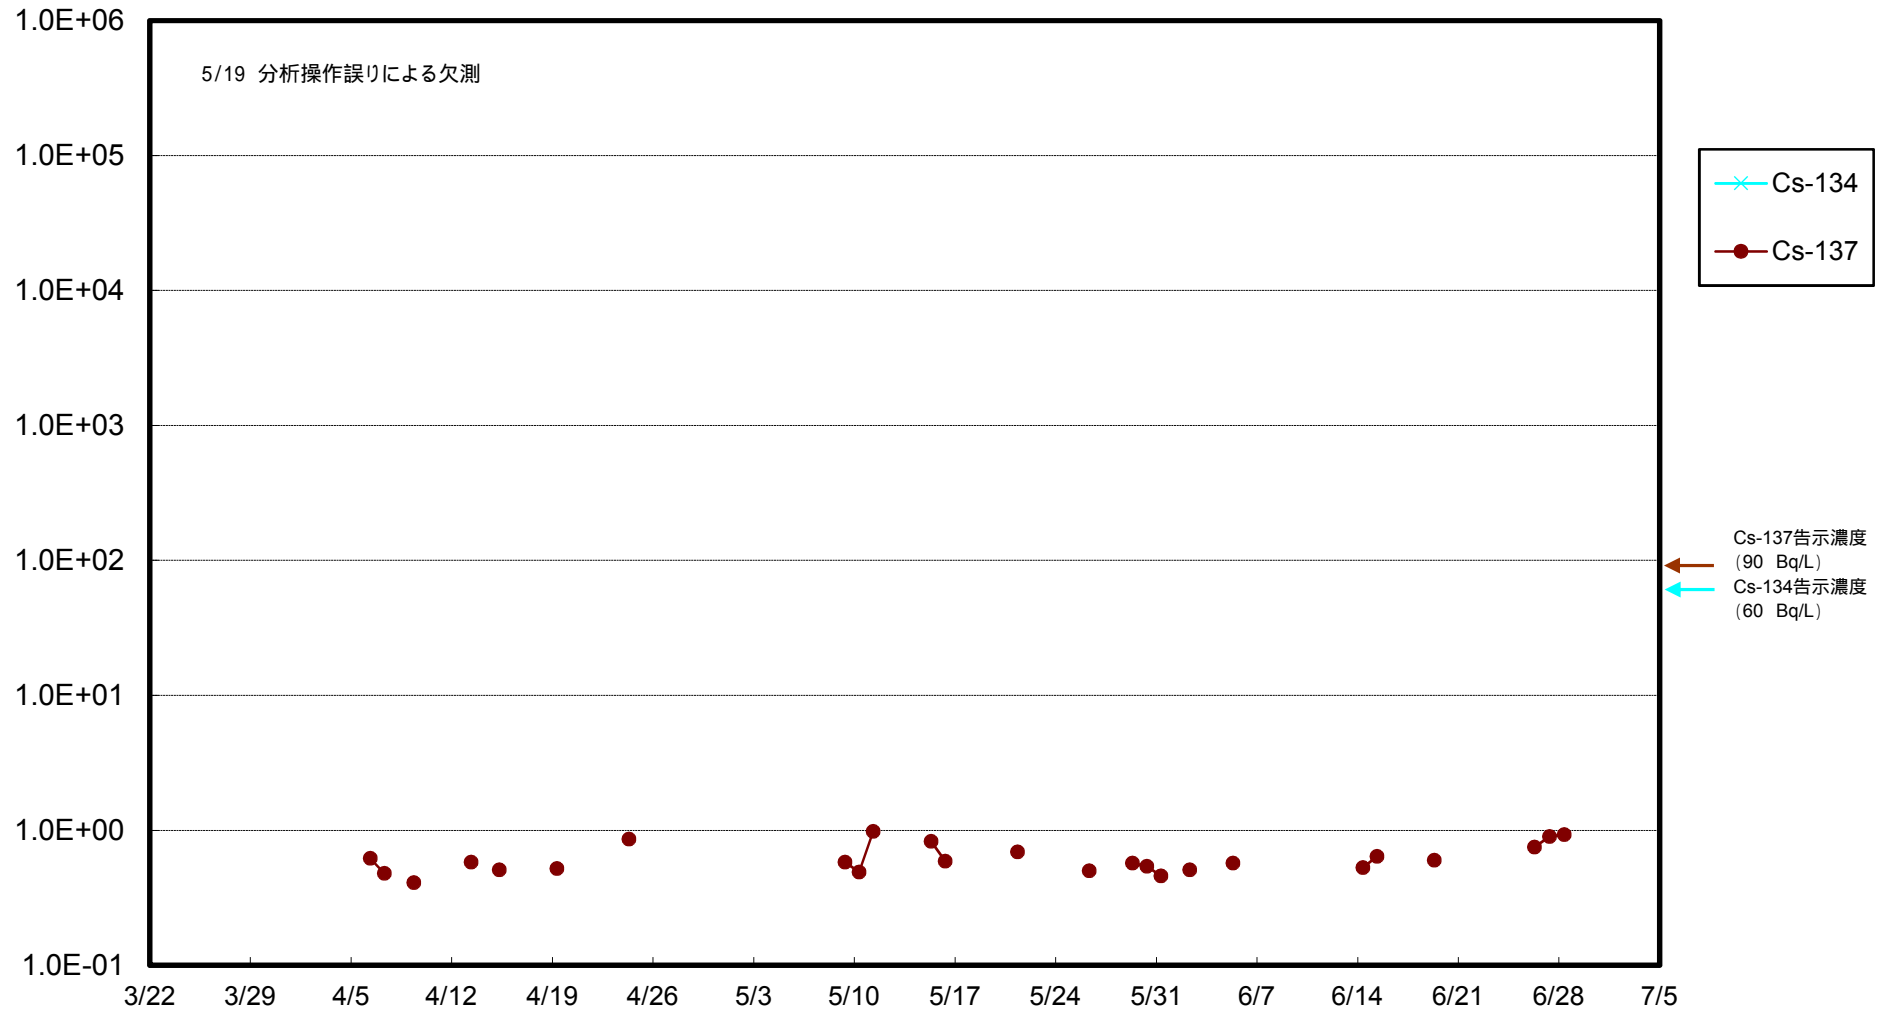

福島第一 物揚場前海水放射能濃度 (Bq / L)

福島第一 1~4号機取水口内北側(東波除堤北側)海水放射能濃度 (Bq / L)

福島第一 1~4号機取水口内南側(遮水壁前)海水放射能濃度 (Bq / L)

福島第一 6号機取水口前海水放射能濃度 (Bq / L)

福島第一 港湾口海水放射能濃度 (Bq / L)