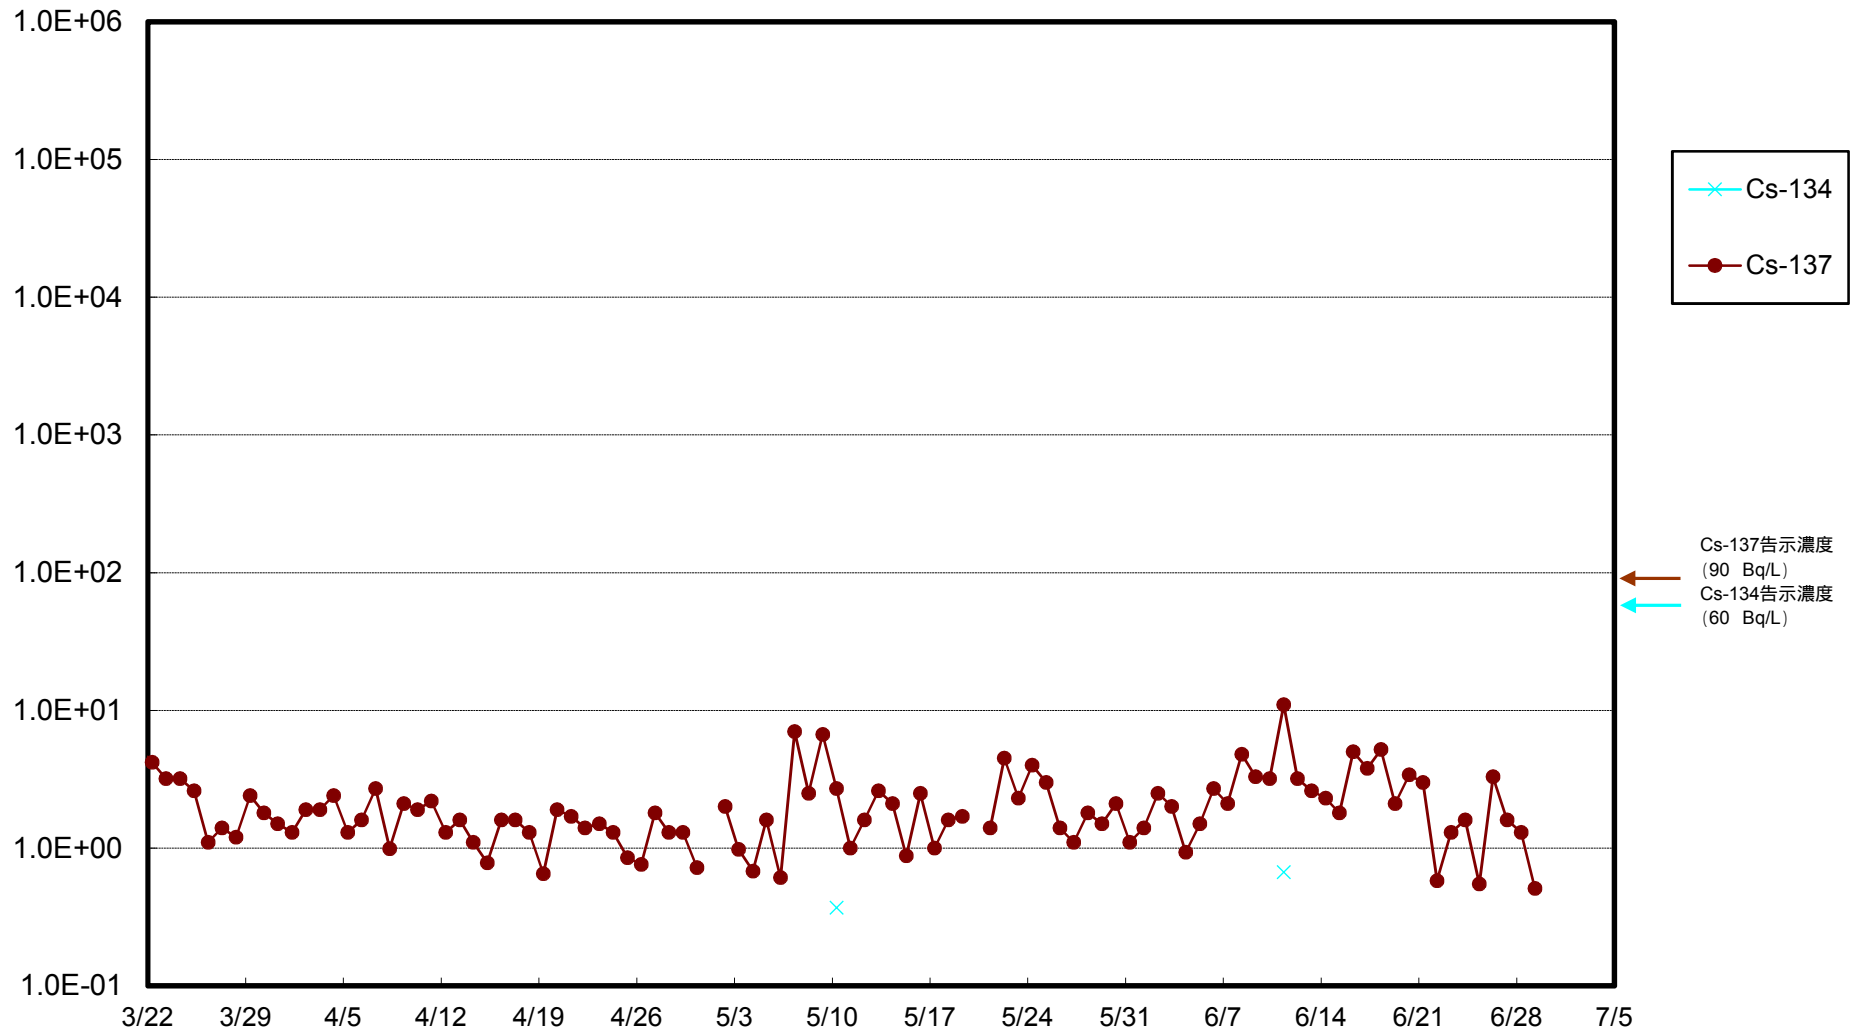

福島第一 物揚場前海水放射能濃度 (Bq / L)

福島第一 1~4号機取水口内北側(東波除堤北側)海水放射能濃度 (Bq / L)

福島第一 1~4号機取水口内南側(遮水壁前)海水放射能濃度 (Bq / L)

福島第一 6号機取水口前海水放射能濃度 (Bq / L)

福島第一 港湾口海水放射能濃度 (Bq / L)