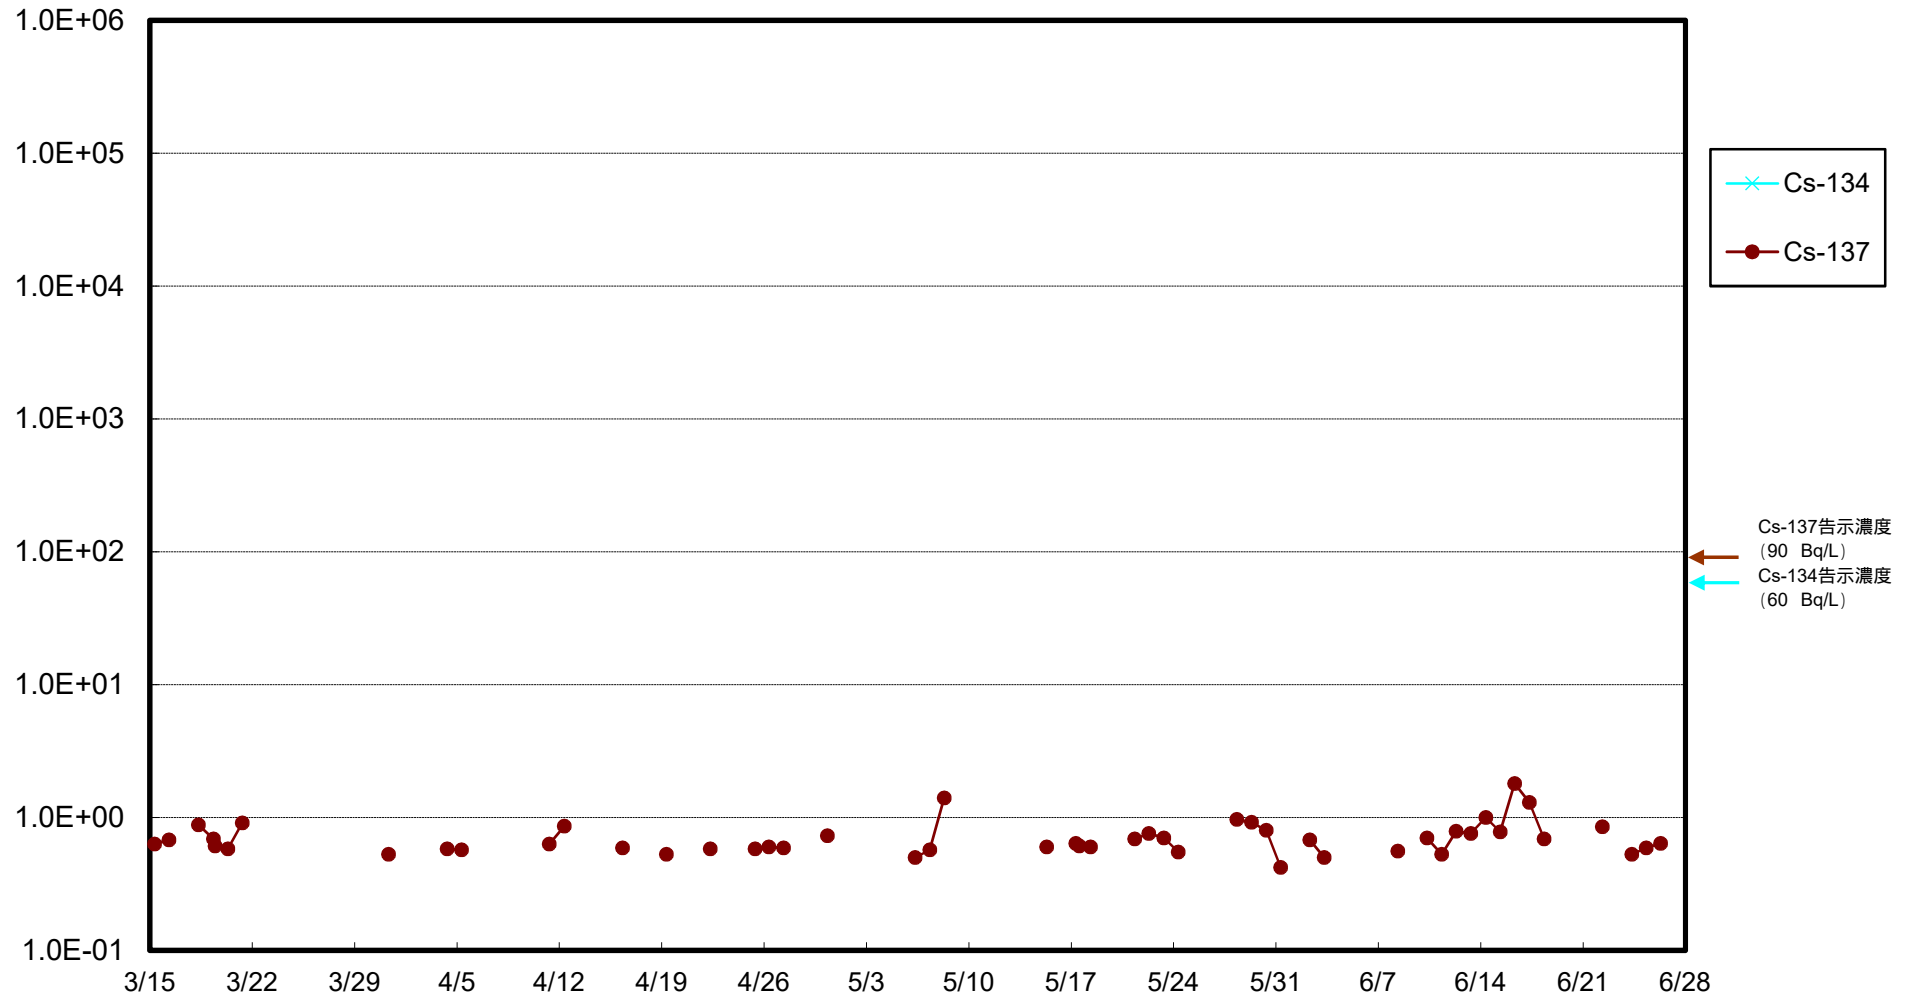

福島第一 物揚場前海水放射能濃度 (Bq / L)

福島第一 1~4号機取水口内北側(東波除堤北側)海水放射能濃度(Bq/L)

福島第一 1~4号機取水口内南側(遮水壁前)海水放射能濃度 (Bq/L)

福島第一 6号機取水口前海水放射能濃度 (Bq / L)

福島第一 港湾口海水放射能濃度 (Bq / L)