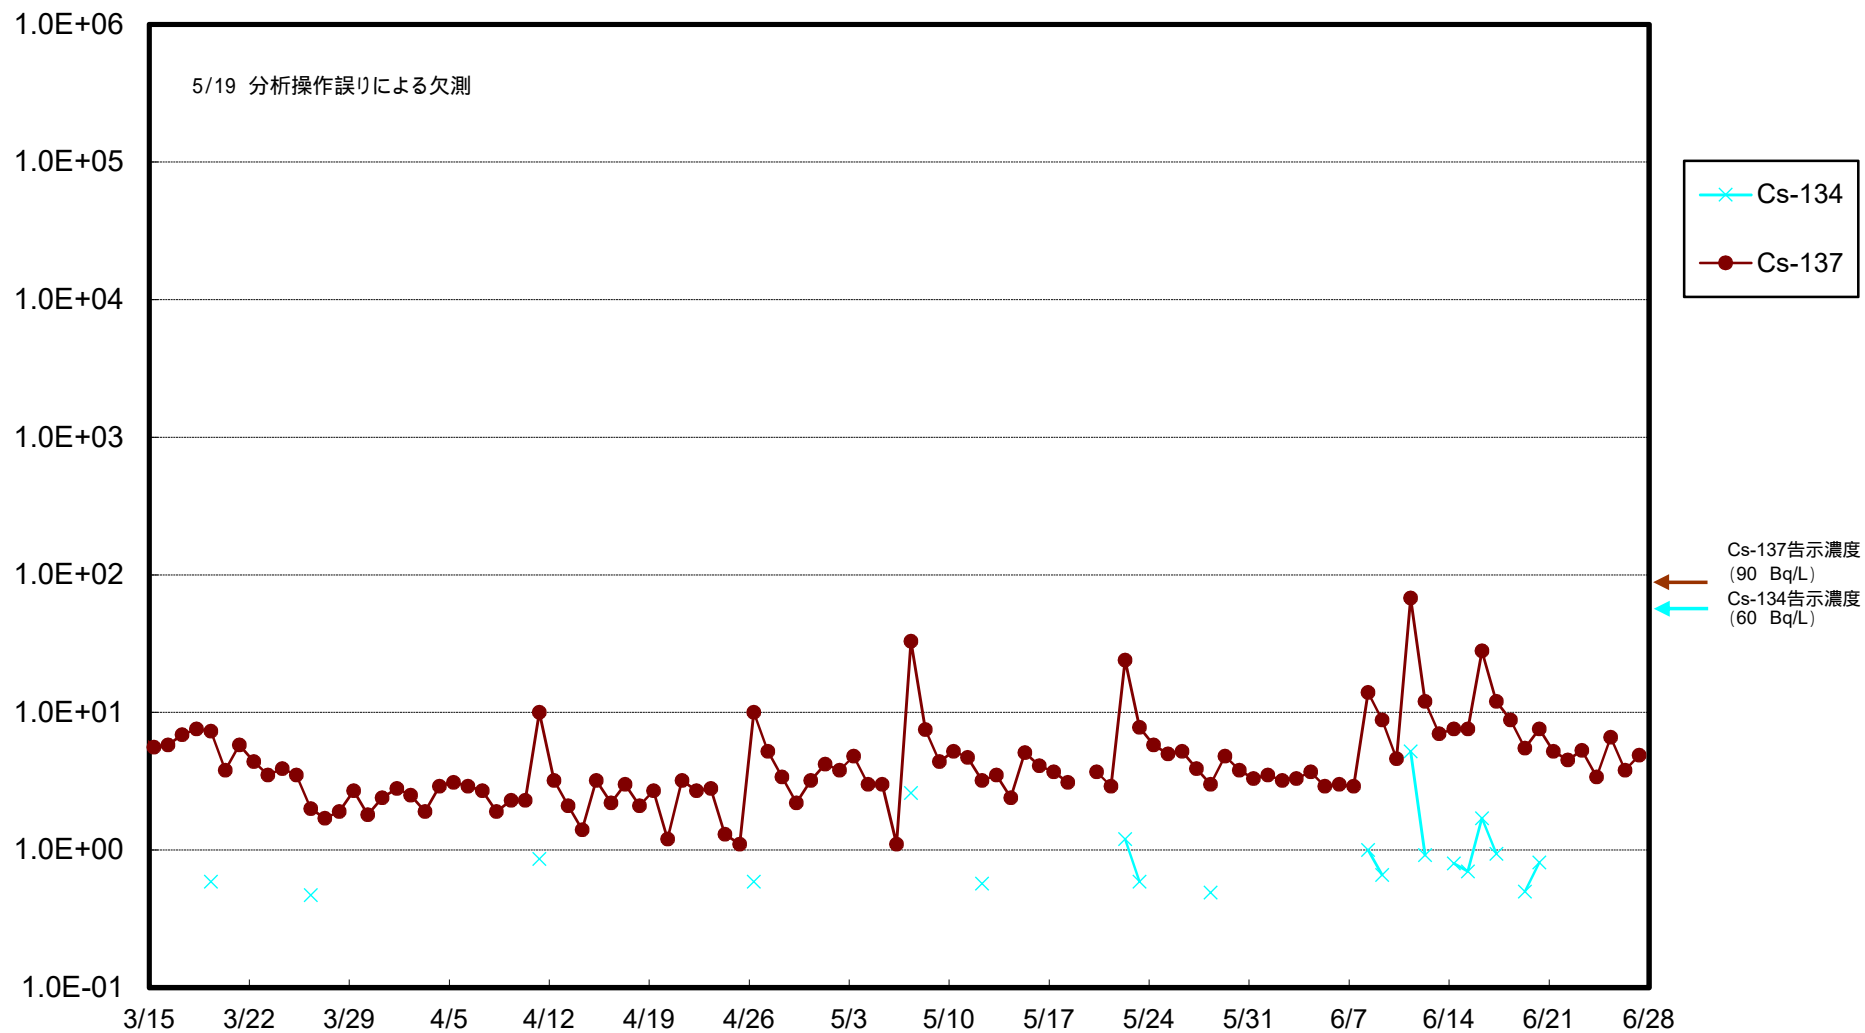

福島第一 物揚場前海水放射能濃度 (Bq / L)

福島第一 1~4号機取水口内北側(東波除堤北側)海水放射能濃度(Bq/L)

福島第一 1~4号機取水口内南側(遮水壁前)海水放射能濃度 (Bq/L)

福島第一 6号機取水口前海水放射能濃度 (Bq / L)

福島第一 港湾口海水放射能濃度 (Bq / L)