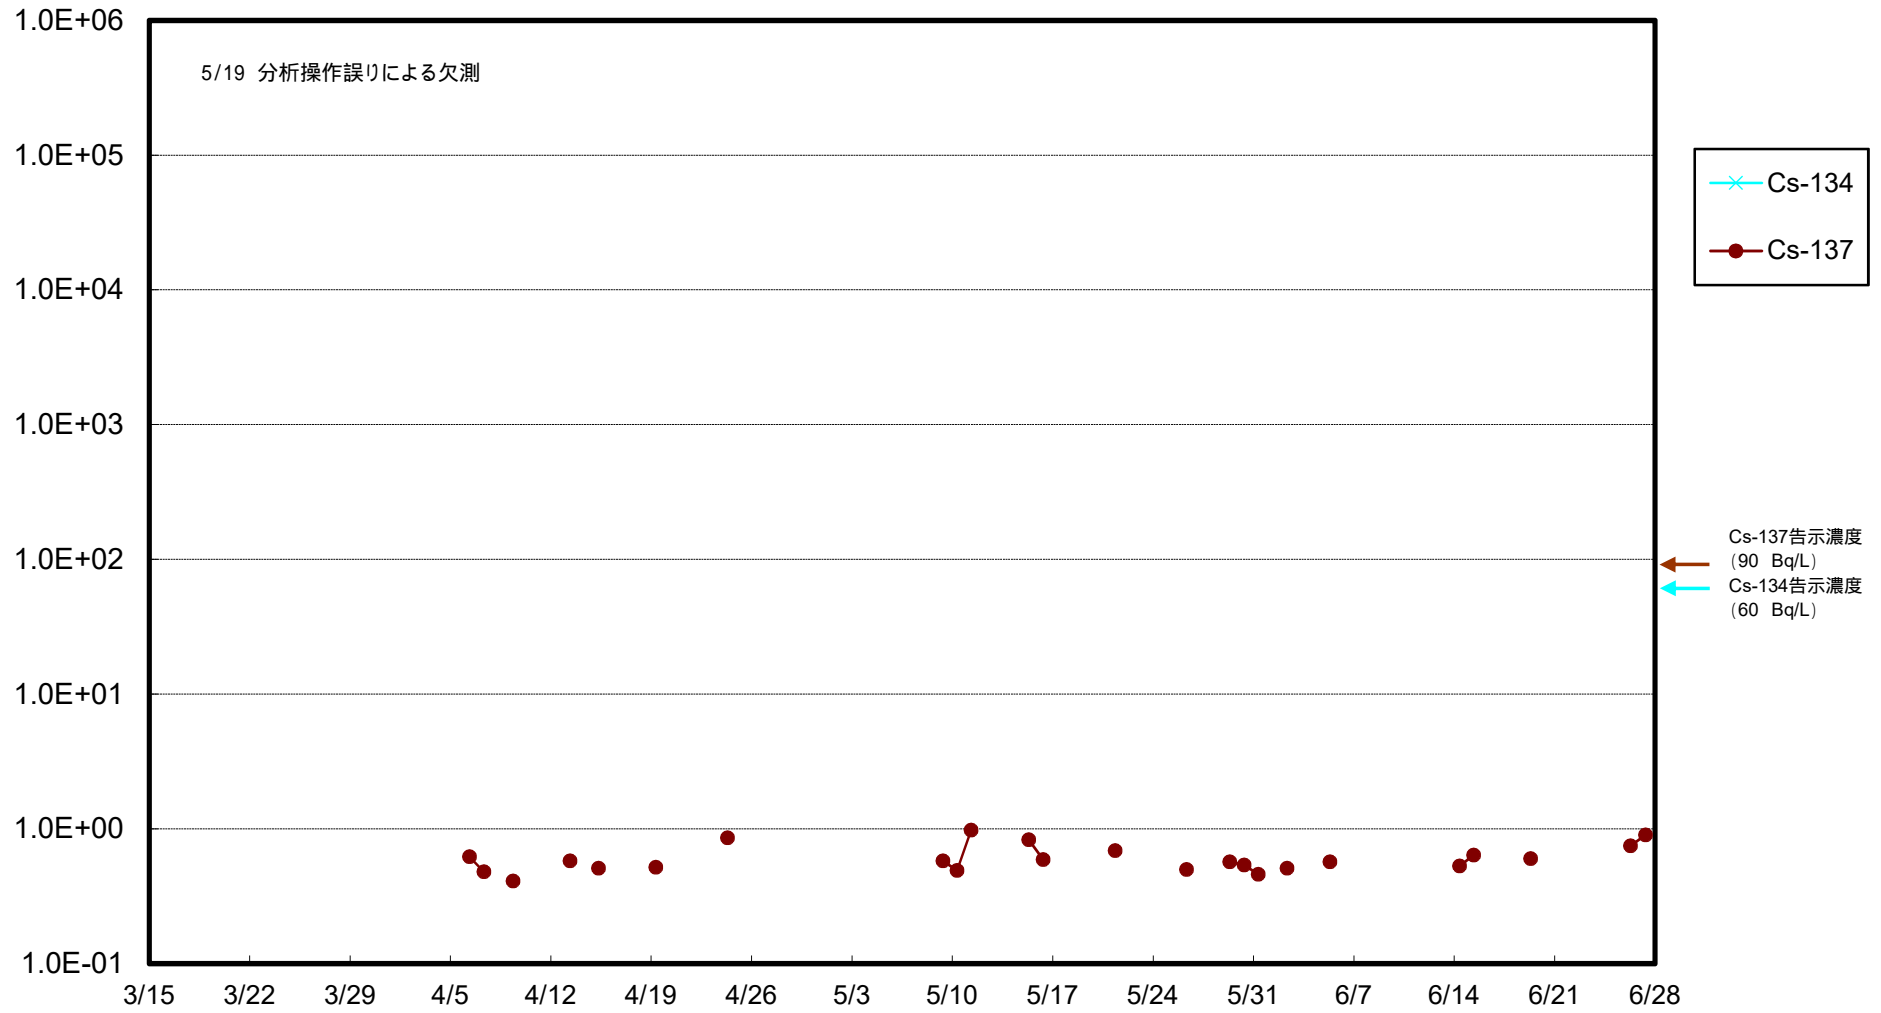

福島第一 物揚場前海水放射能濃度 (Bq / L)

福島第一 1~4号機取水口内北側(東波除堤北側)海水放射能濃度(Bq/L)

福島第一 1~4号機取水口内南側(遮水壁前)海水放射能濃度 (Bq/L)

福島第一 6号機取水口前海水放射能濃度 (Bq / L)

福島第一 港湾口海水放射能濃度 (Bq / L)