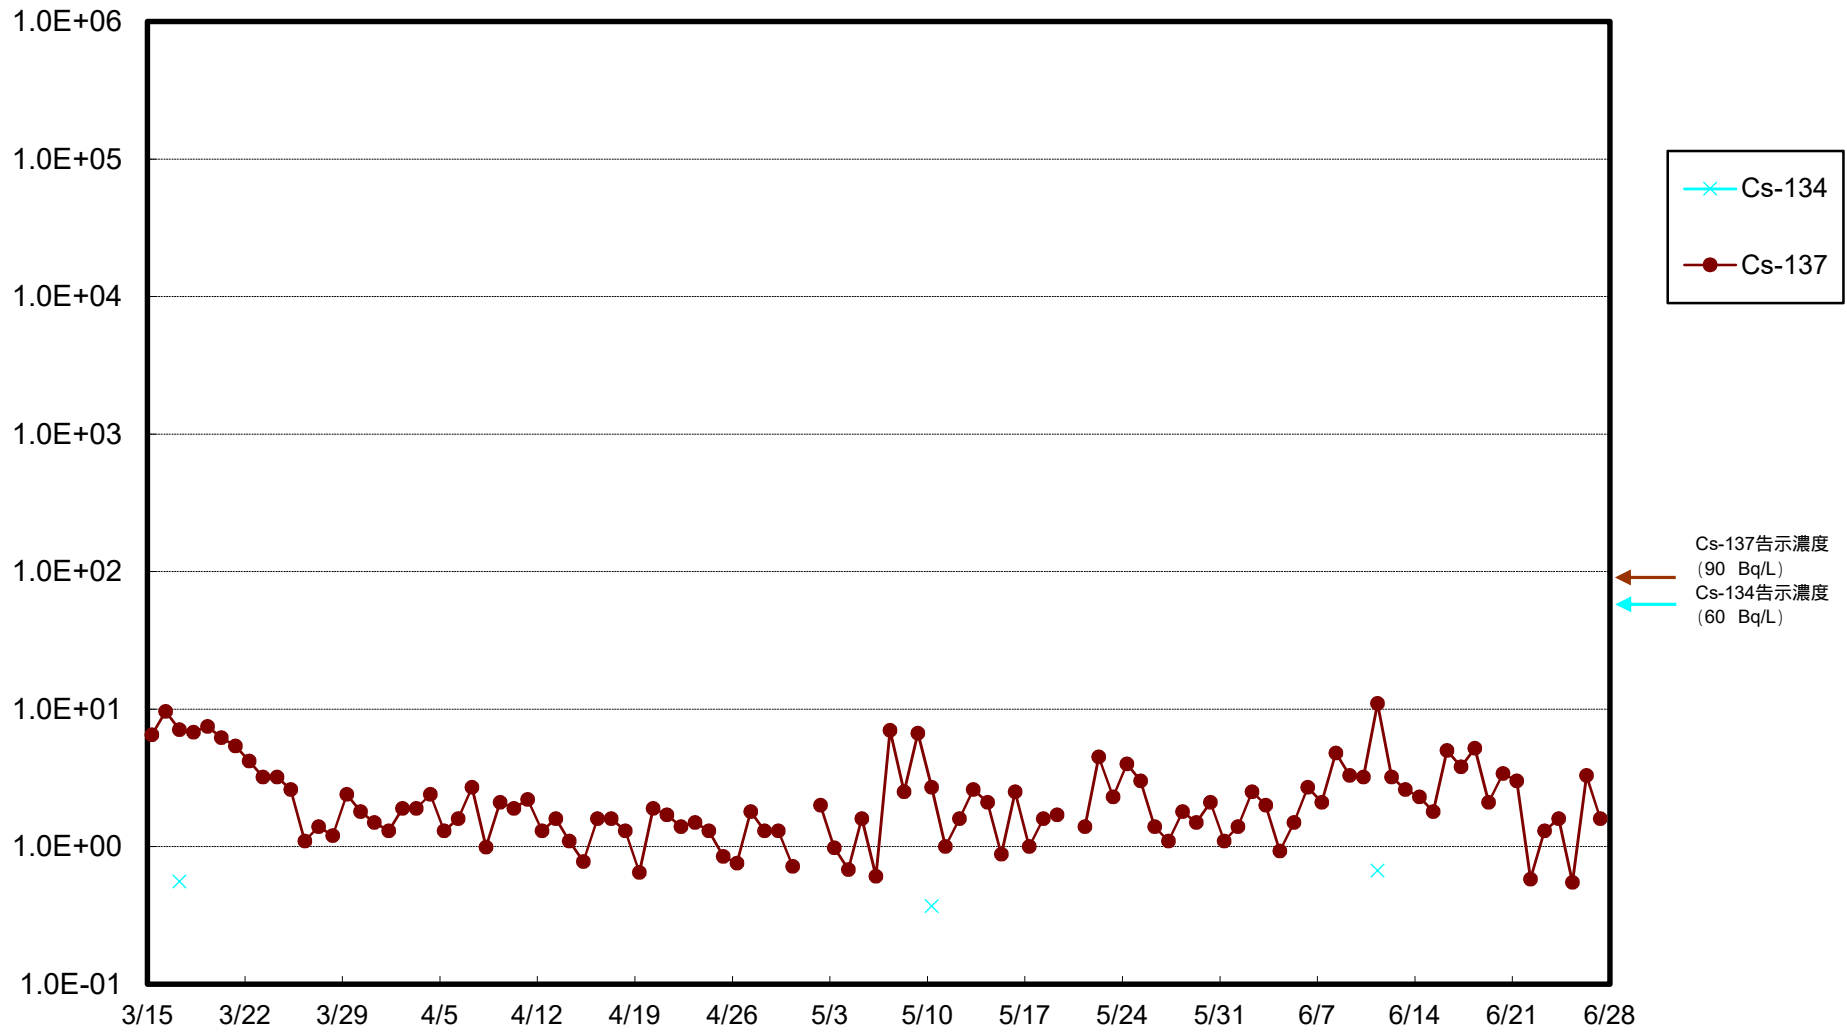

福島第一 物揚場前海水放射能濃度 (Bq / L)

福島第一 1~4号機取水口内北側(東波除堤北側)海水放射能濃度(Bq/L)

福島第一 1~4号機取水口内南側(遮水壁前)海水放射能濃度 (Bq/L)

福島第一 6号機取水口前海水放射能濃度 (Bq / L)

福島第一 港湾口海水放射能濃度 (Bq / L)