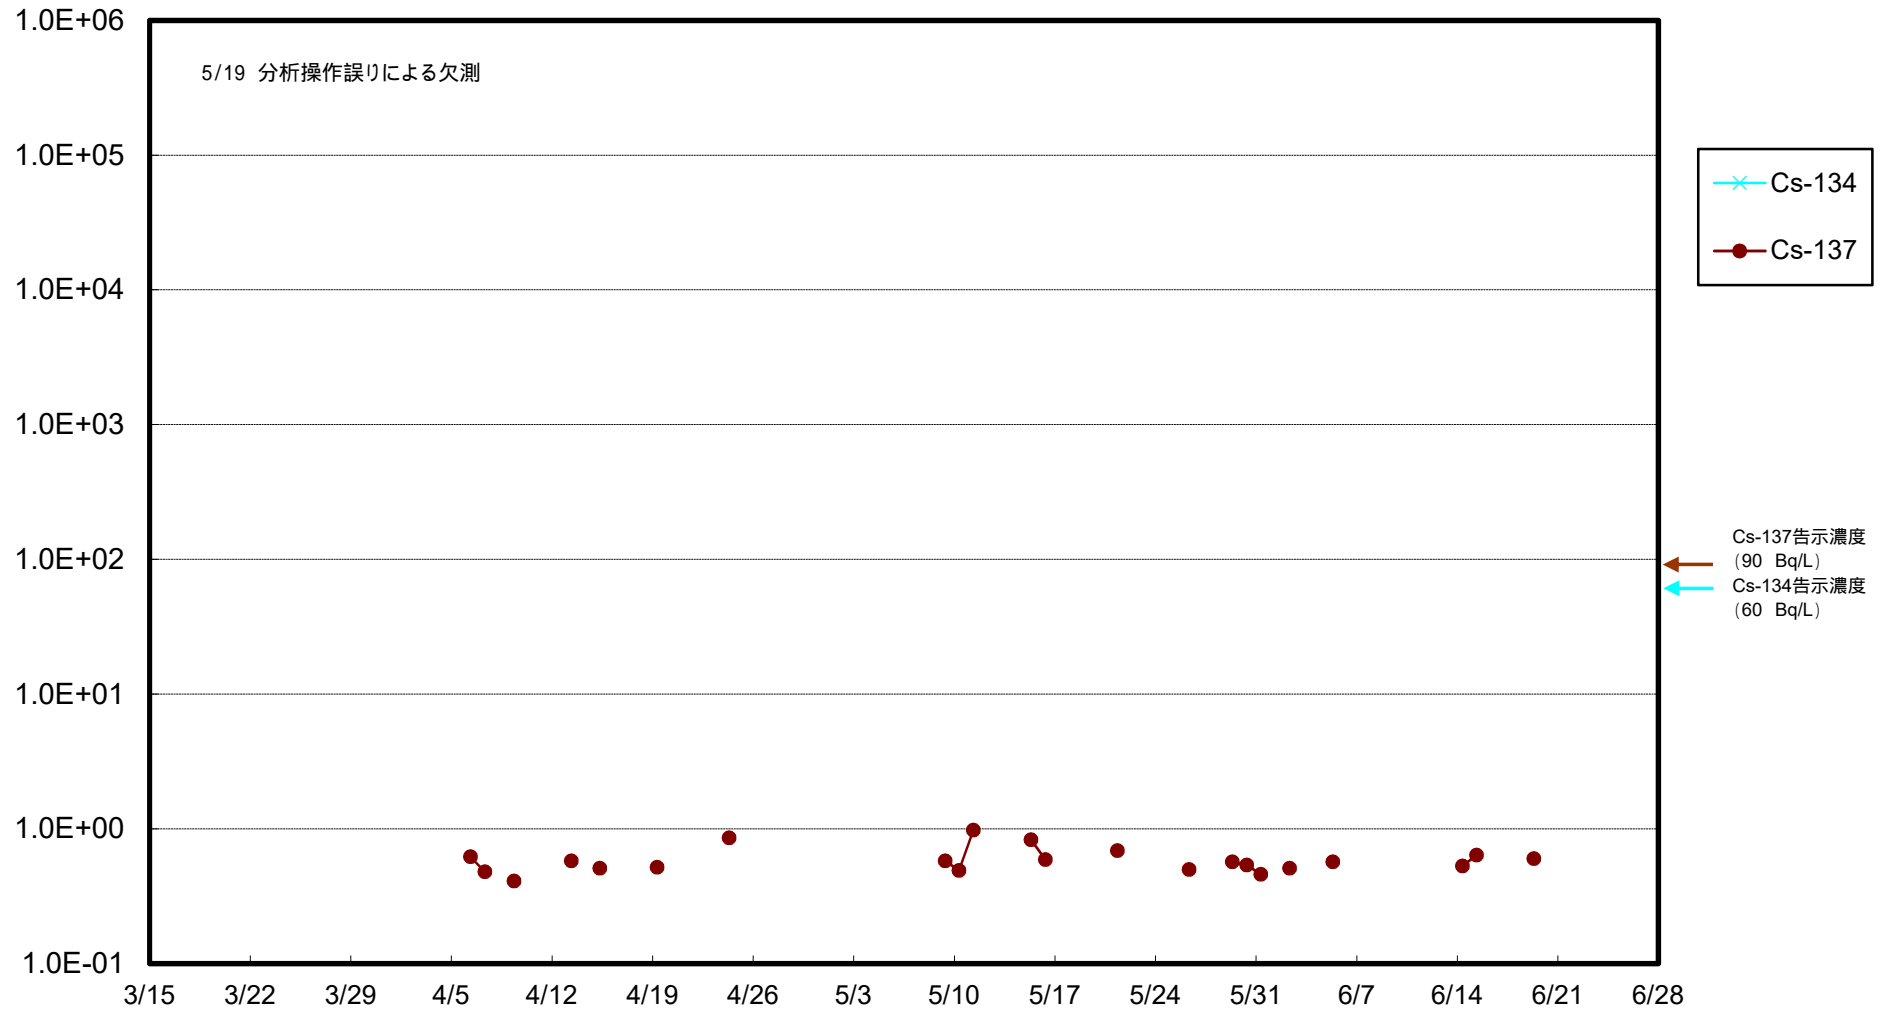

福島第一 物揚場前海水放射能濃度 (Bq / L)

福島第一 1~4号機取水口内北側(東波除堤北側)海水放射能濃度 (Bq / L)

福島第一 1~4号機取水口内南側(遮水壁前)海水放射能濃度 (Bq/L)

福島第一 6号機取水口前海水放射能濃度 (Bq / L)

福島第一 港湾口海水放射能濃度 (Bq/L)