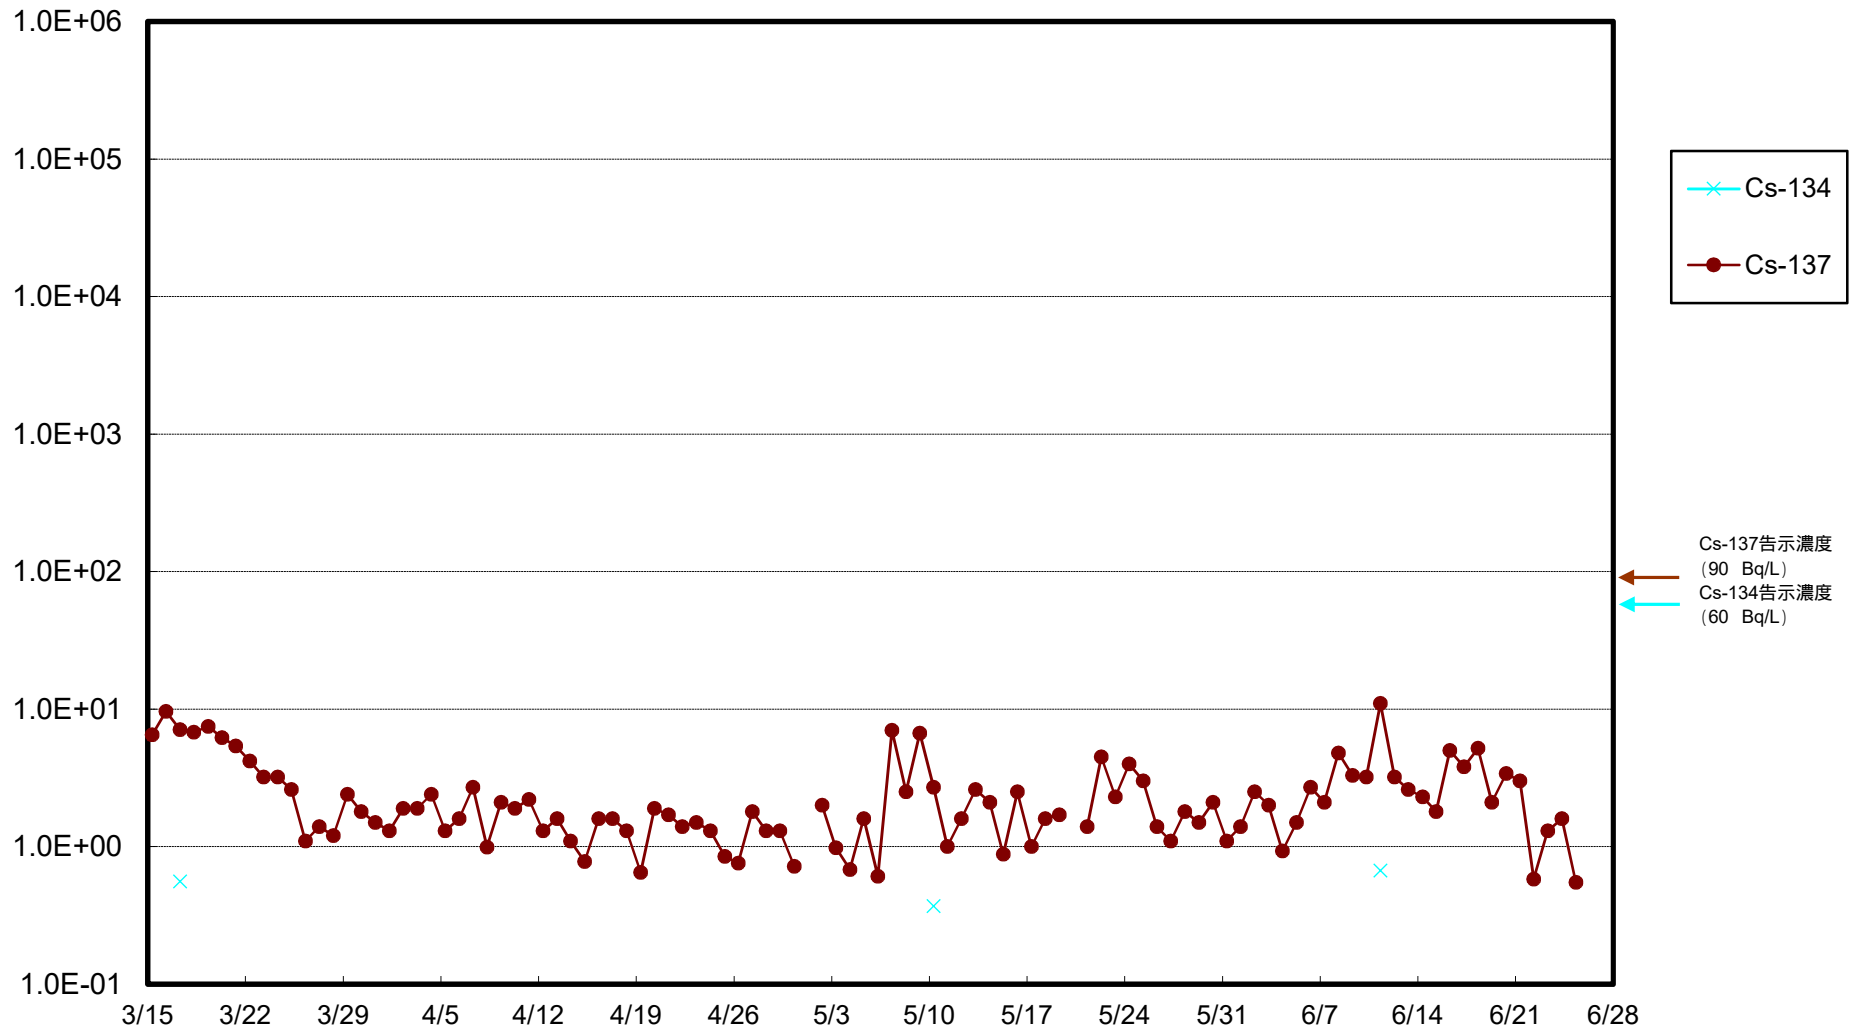

福島第一 物揚場前海水放射能濃度 (Bq / L)

福島第一 1~4号機取水口内北側(東波除堤北側)海水放射能濃度 (Bq / L)

福島第一 1~4号機取水口内南側(遮水壁前)海水放射能濃度 (Bq/L)

福島第一 6号機取水口前海水放射能濃度 (Bq / L)

福島第一 港湾口海水放射能濃度 (Bq/L)