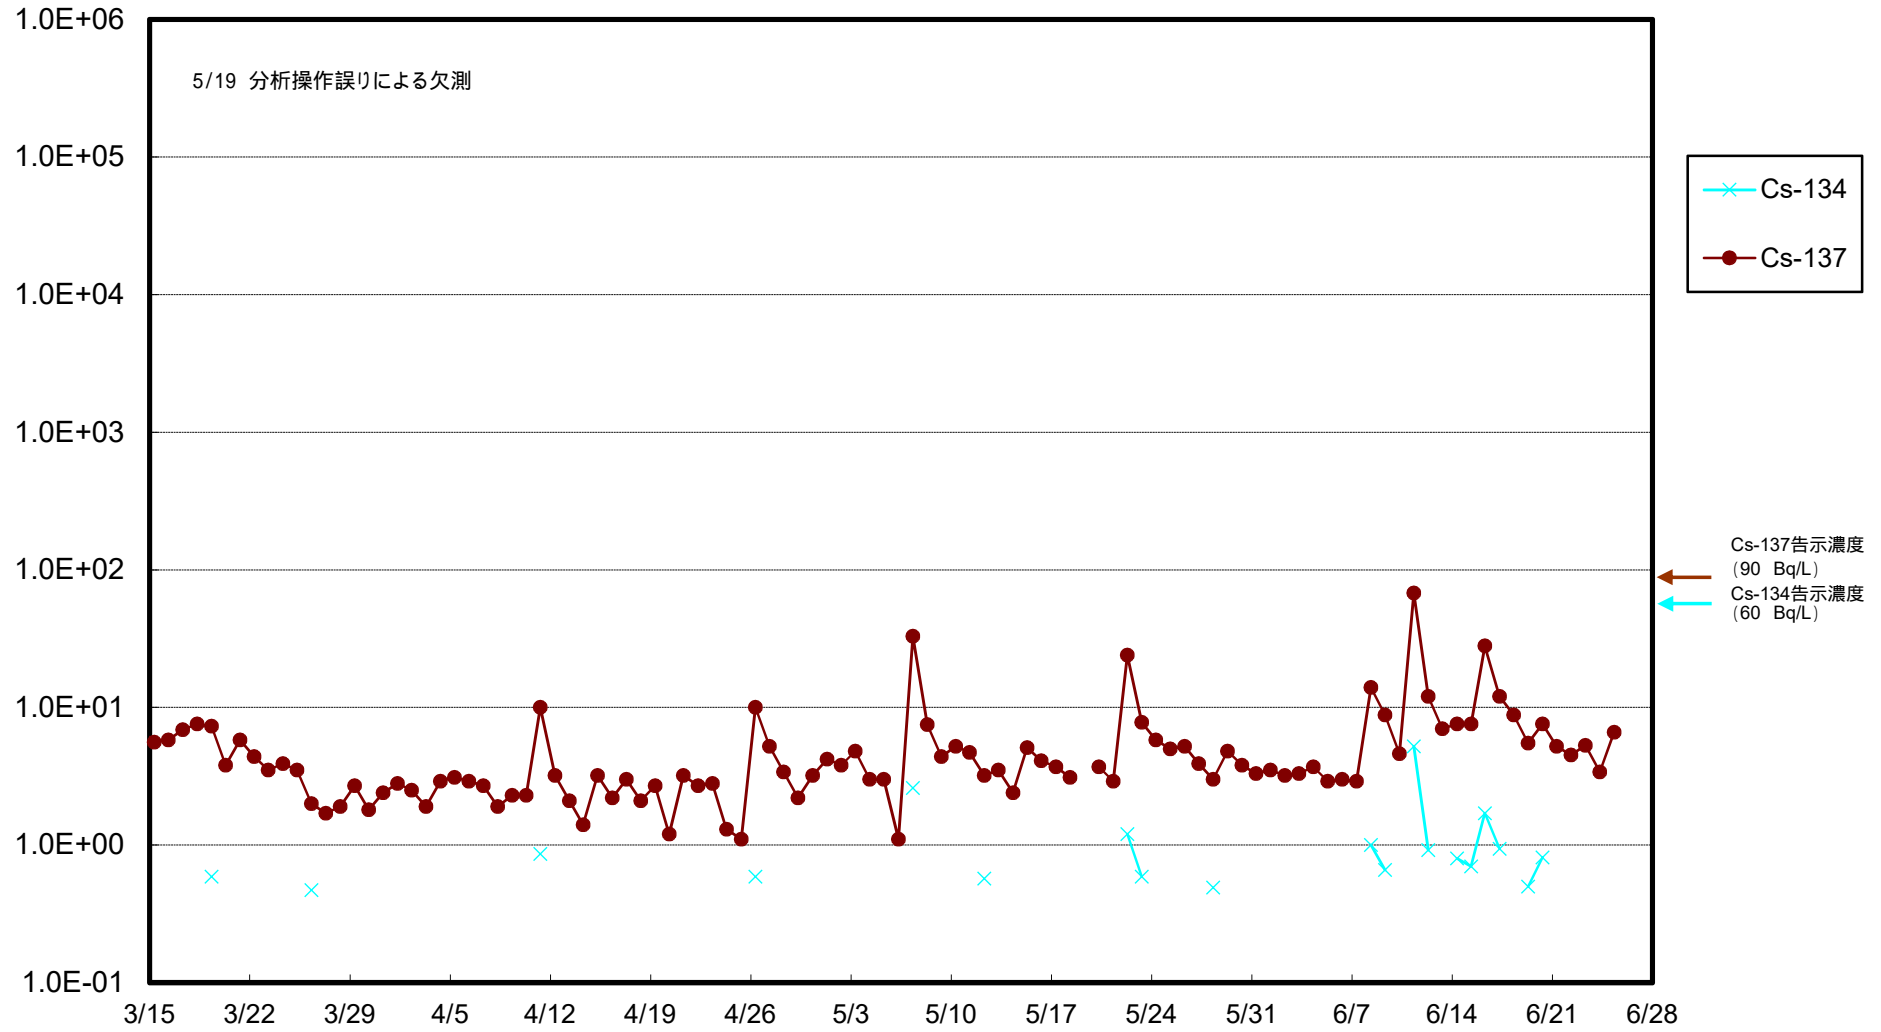

福島第一 物揚場前海水放射能濃度 (Bq / L)

福島第一 1~4号機取水口内北側(東波除堤北側)海水放射能濃度 (Bq / L)

福島第一 1~4号機取水口内南側(遮水壁前)海水放射能濃度 (Bq/L)

福島第一 6号機取水口前海水放射能濃度 (Bq / L)

福島第一 港湾口海水放射能濃度 (Bq/L)