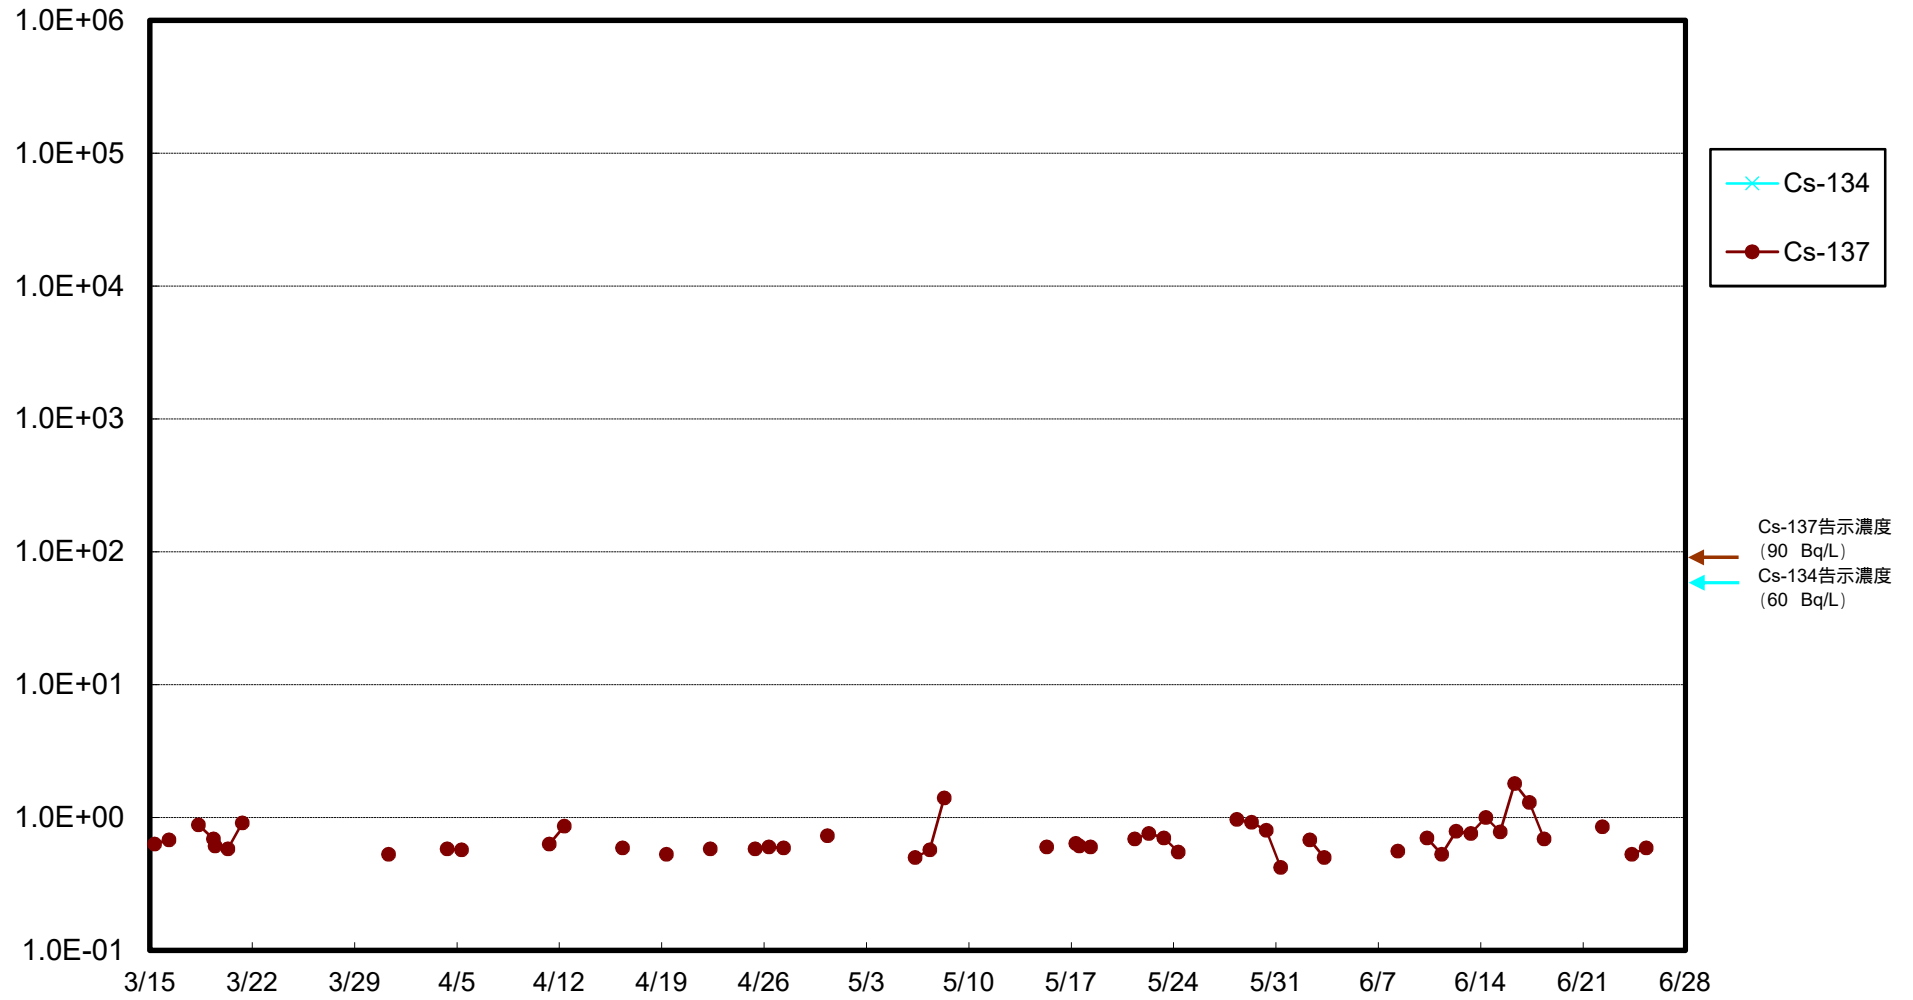

福島第一 物揚場前海水放射能濃度 (Bq / L)

福島第一 1~4号機取水口内北側(東波除堤北側)海水放射能濃度 (Bq / L)

福島第一 1~4号機取水口内南側(遮水壁前)海水放射能濃度 (Bq/L)

福島第一 6号機取水口前海水放射能濃度 (Bq / L)

福島第一 港湾口海水放射能濃度 (Bq/L)