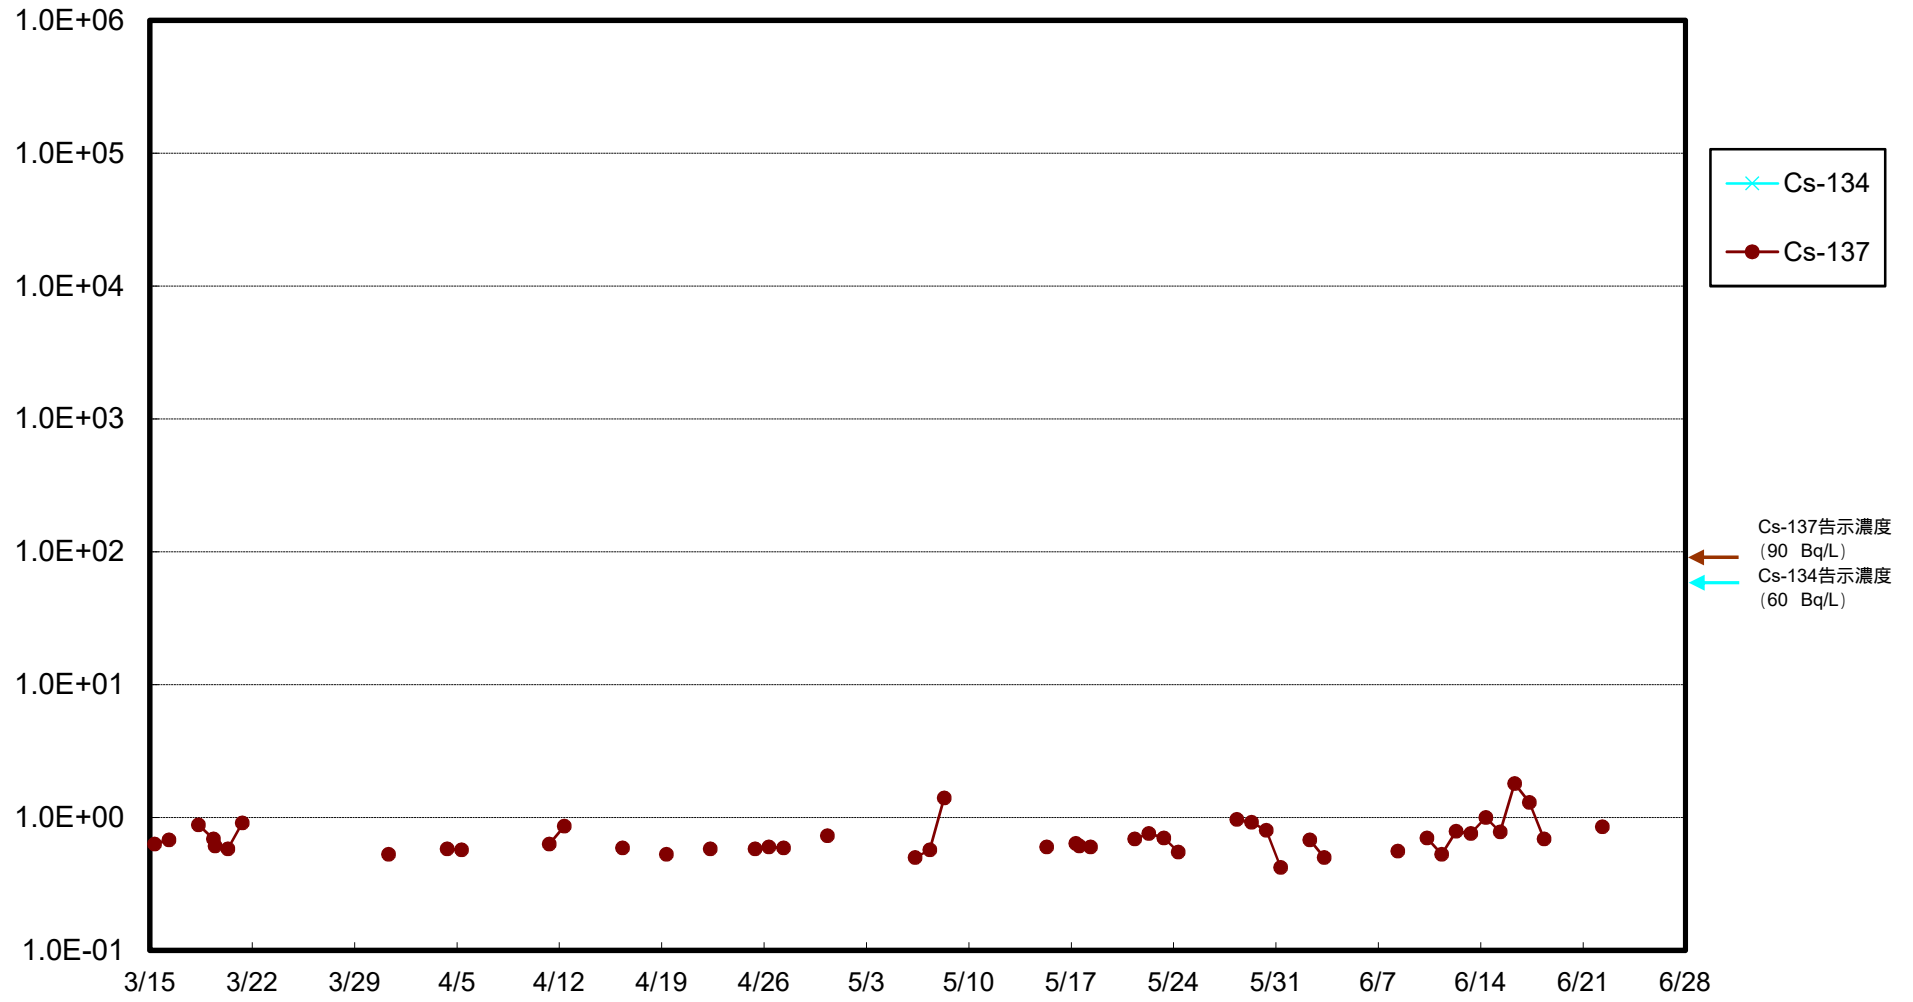

福島第一 物揚場前海水放射能濃度 (Bq / L)

福島第一 1~4号機取水口内北側(東波除堤北側)海水放射能濃度(Bq/L)

福島第一 1~4号機取水口内南側(遮水壁前)海水放射能濃度 (Bq / L)

福島第一 6号機取水口前海水放射能濃度 (Bq / L)

福島第一 港湾口海水放射能濃度 (Bq/L)