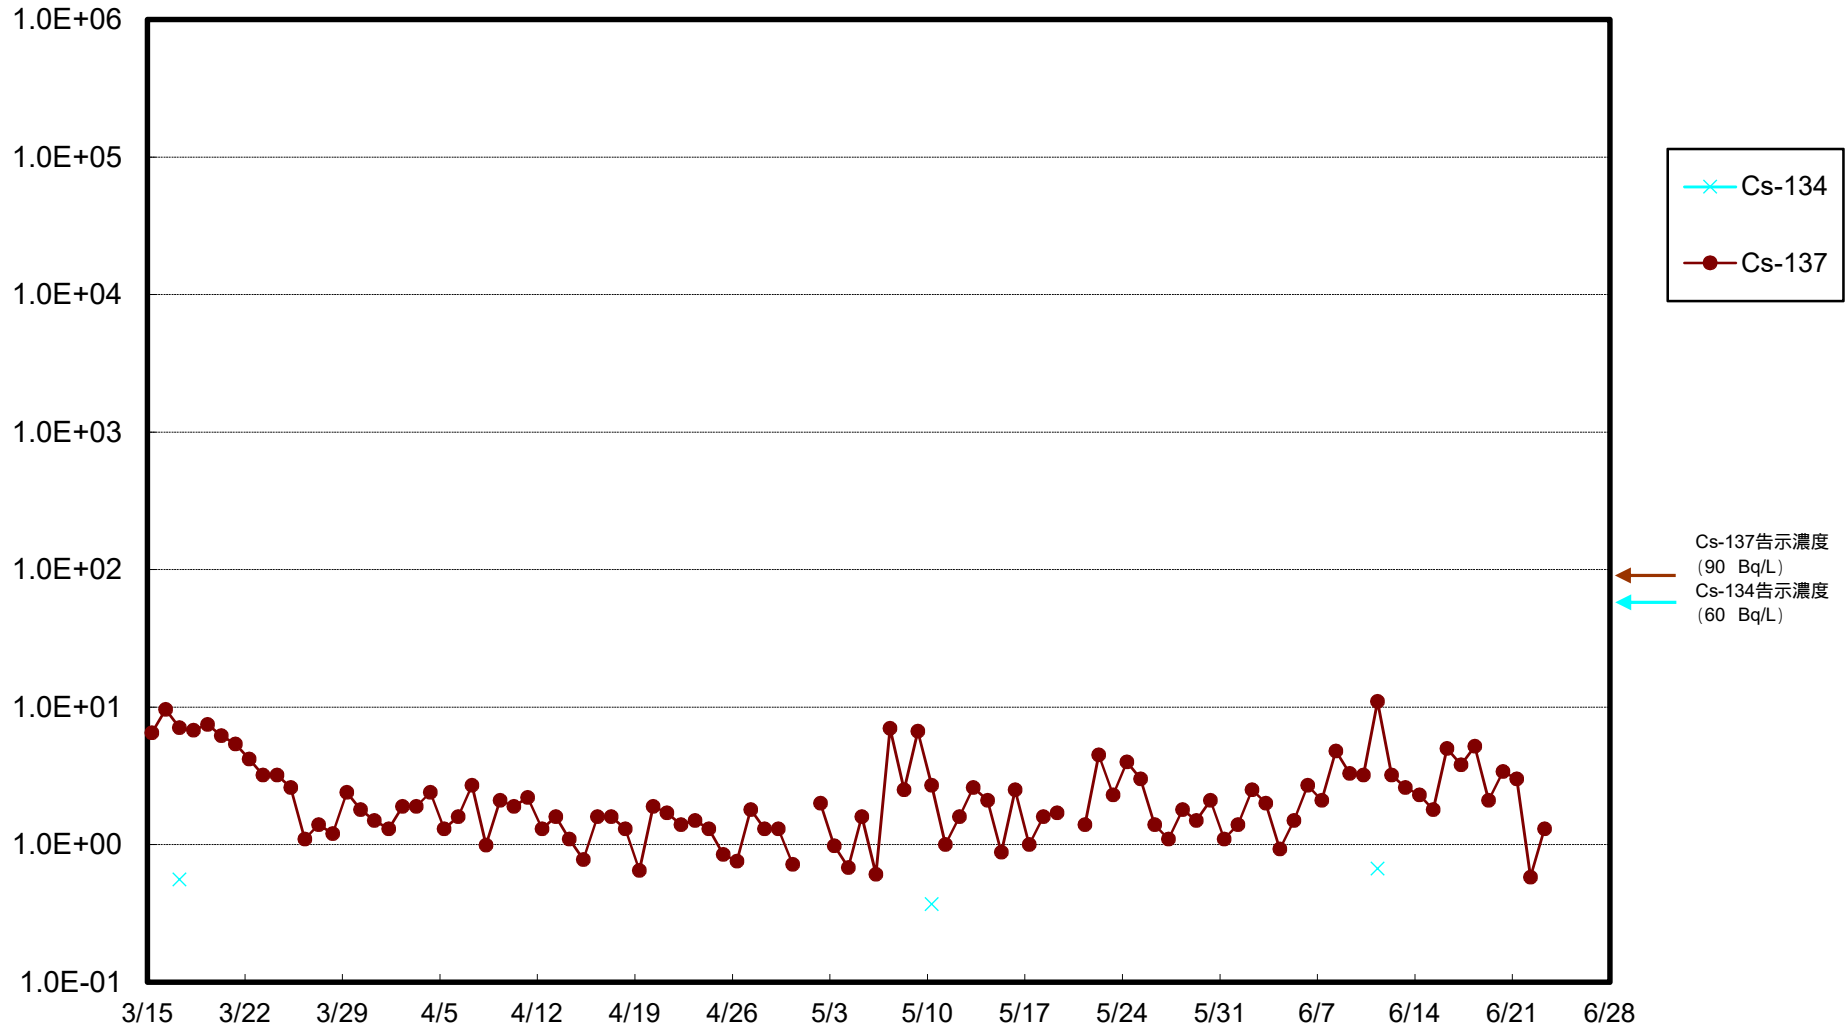

福島第一 物揚場前海水放射能濃度 (Bq / L)

福島第一 1~4号機取水口内北側(東波除堤北側)海水放射能濃度(Bq/L)

福島第一 1~4号機取水口内南側(遮水壁前)海水放射能濃度 (Bq / L)

福島第一 6号機取水口前海水放射能濃度 (Bq / L)

福島第一 港湾口海水放射能濃度 (Bq/L)