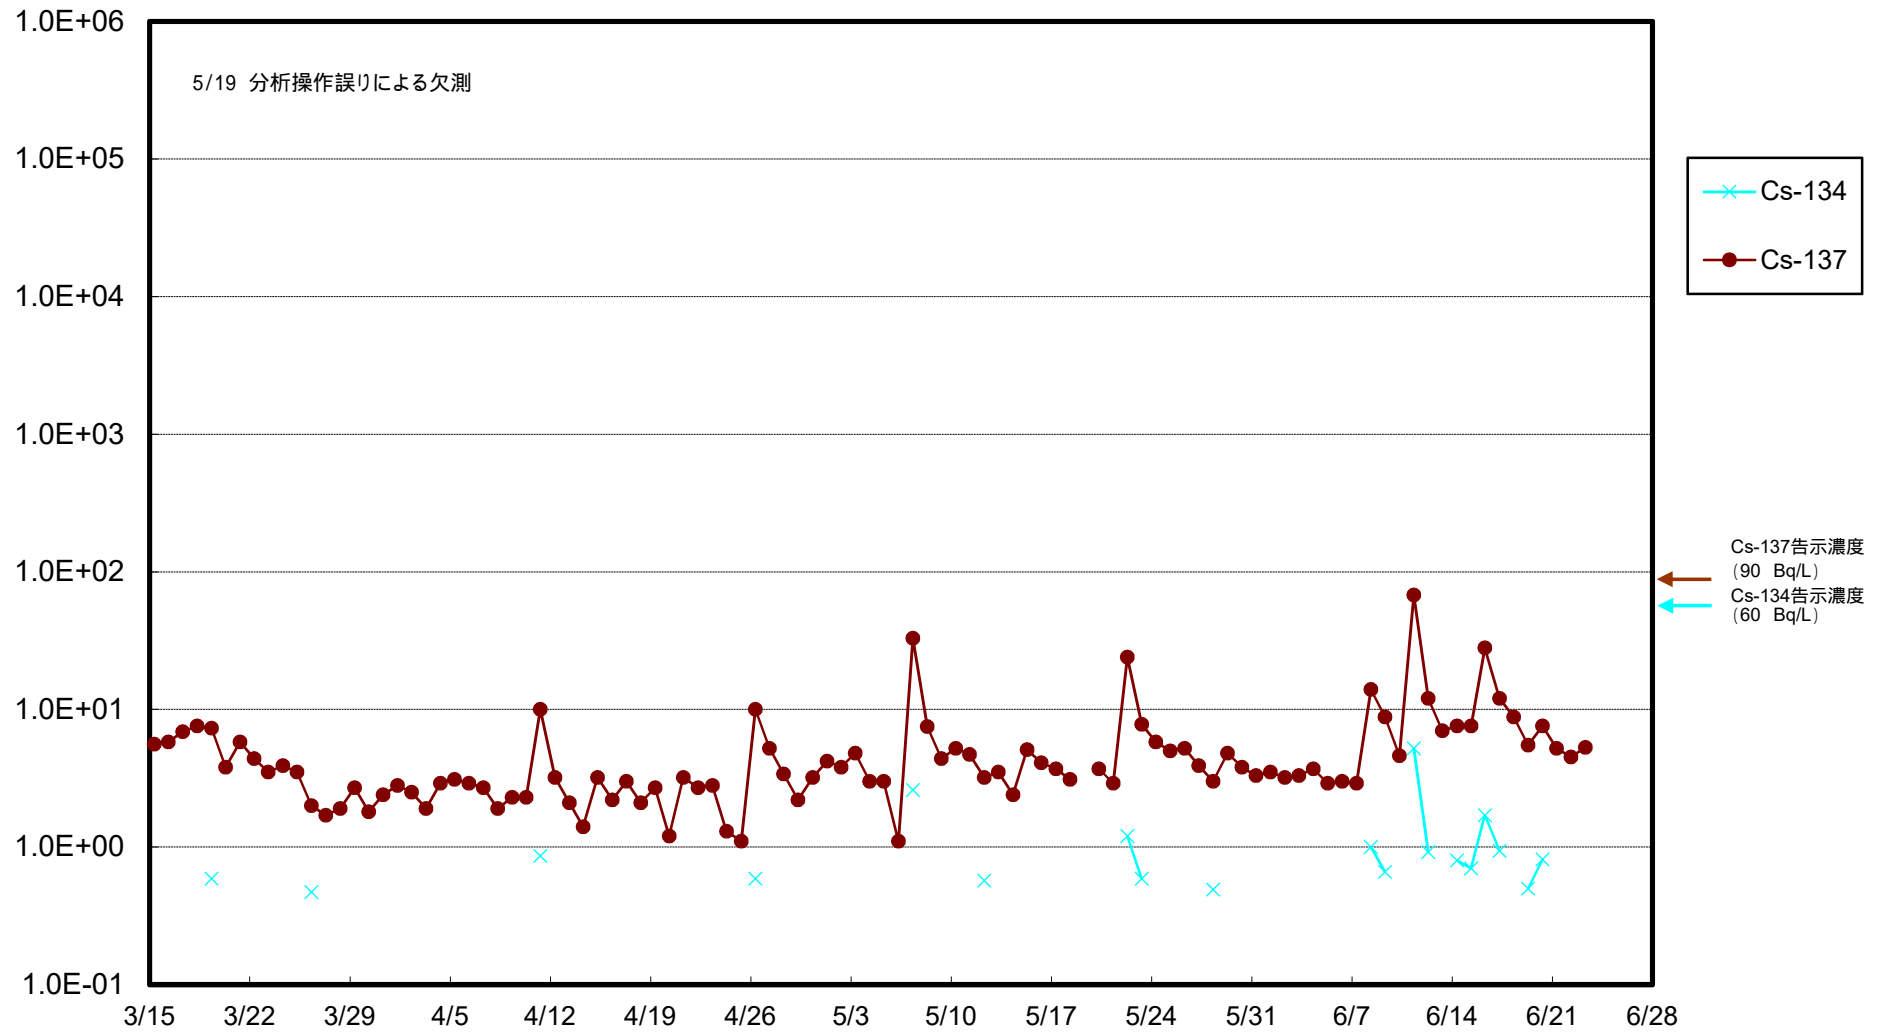

福島第一 物揚場前海水放射能濃度 (Bq / L)

福島第一 1~4号機取水口内北側(東波除堤北側)海水放射能濃度(Bq/L)

福島第一 1~4号機取水口内南側(遮水壁前)海水放射能濃度 (Bq / L)

福島第一 6号機取水口前海水放射能濃度 (Bq / L)

福島第一 港湾口海水放射能濃度 (Bq/L)