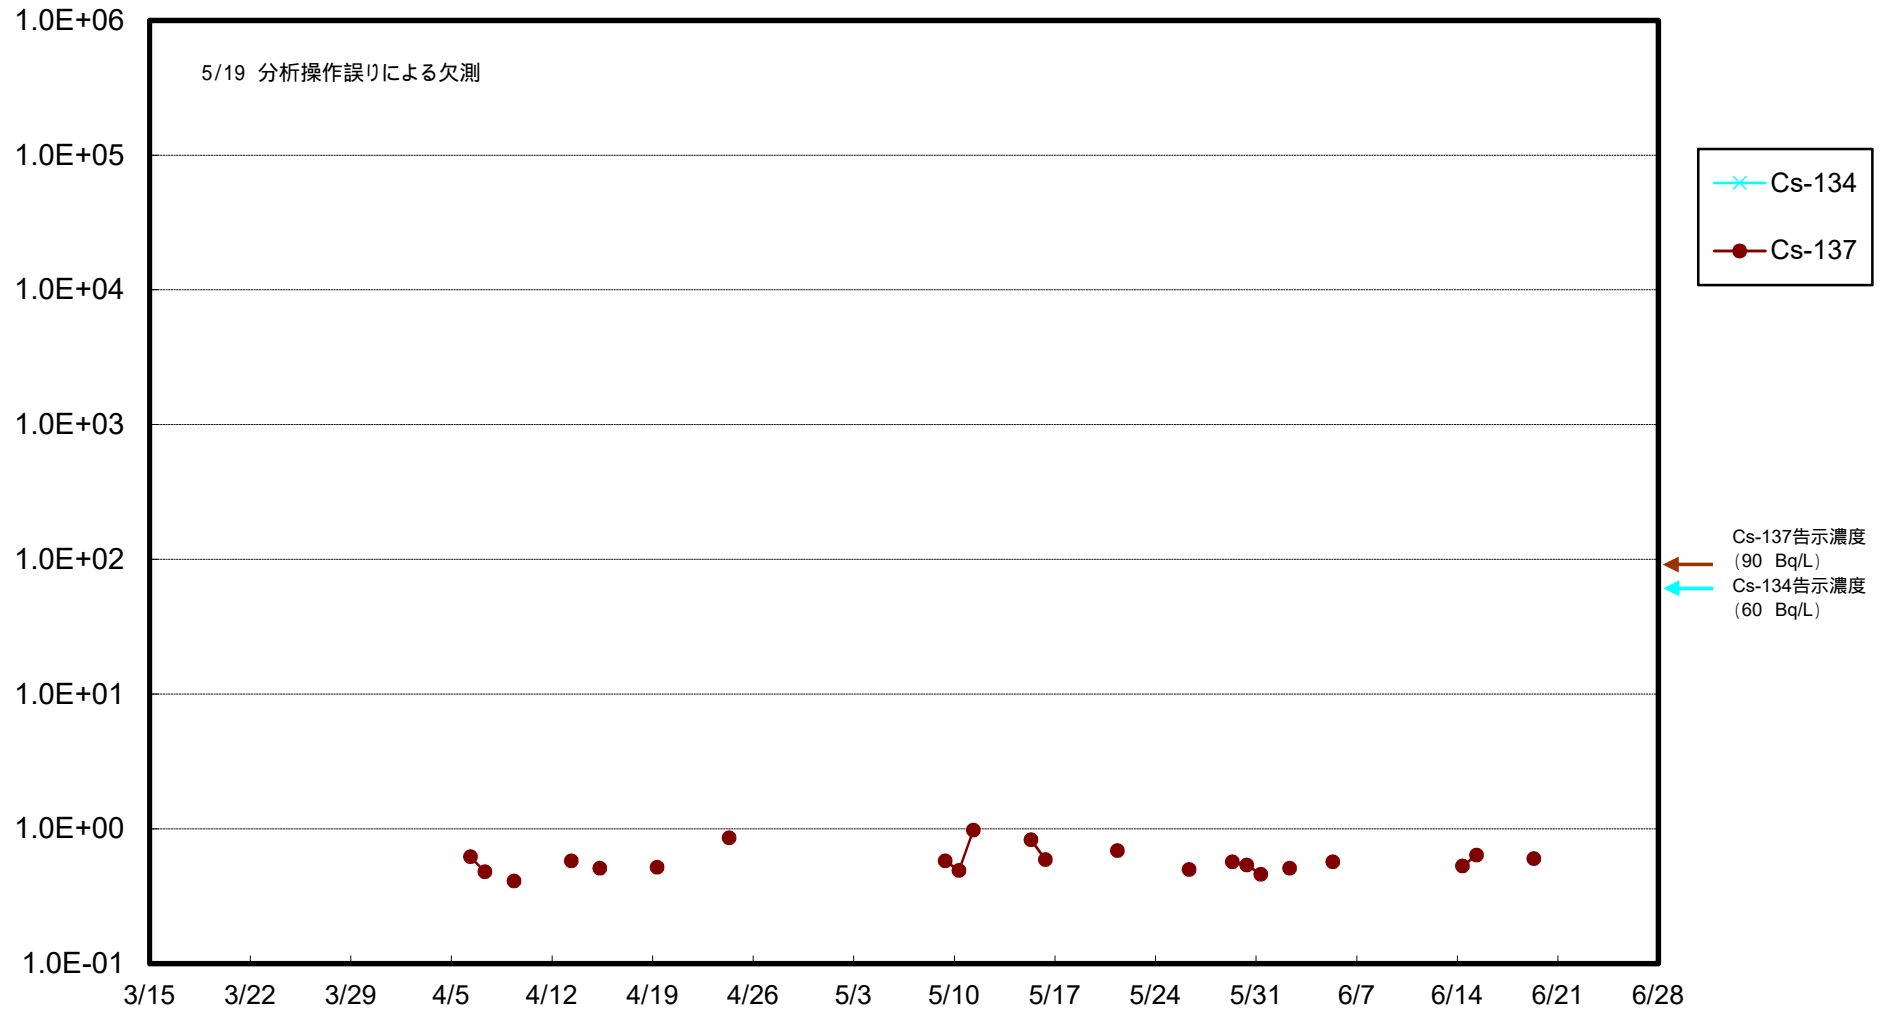

福島第一 物揚場前海水放射能濃度 (Bq / L)

福島第一 1~4号機取水口内北側(東波除堤北側)海水放射能濃度(Bq/L)

福島第一 1~4号機取水口内南側(遮水壁前)海水放射能濃度 (Bq / L)

福島第一 6号機取水口前海水放射能濃度 (Bq / L)

福島第一 港湾口海水放射能濃度 (Bq/L)