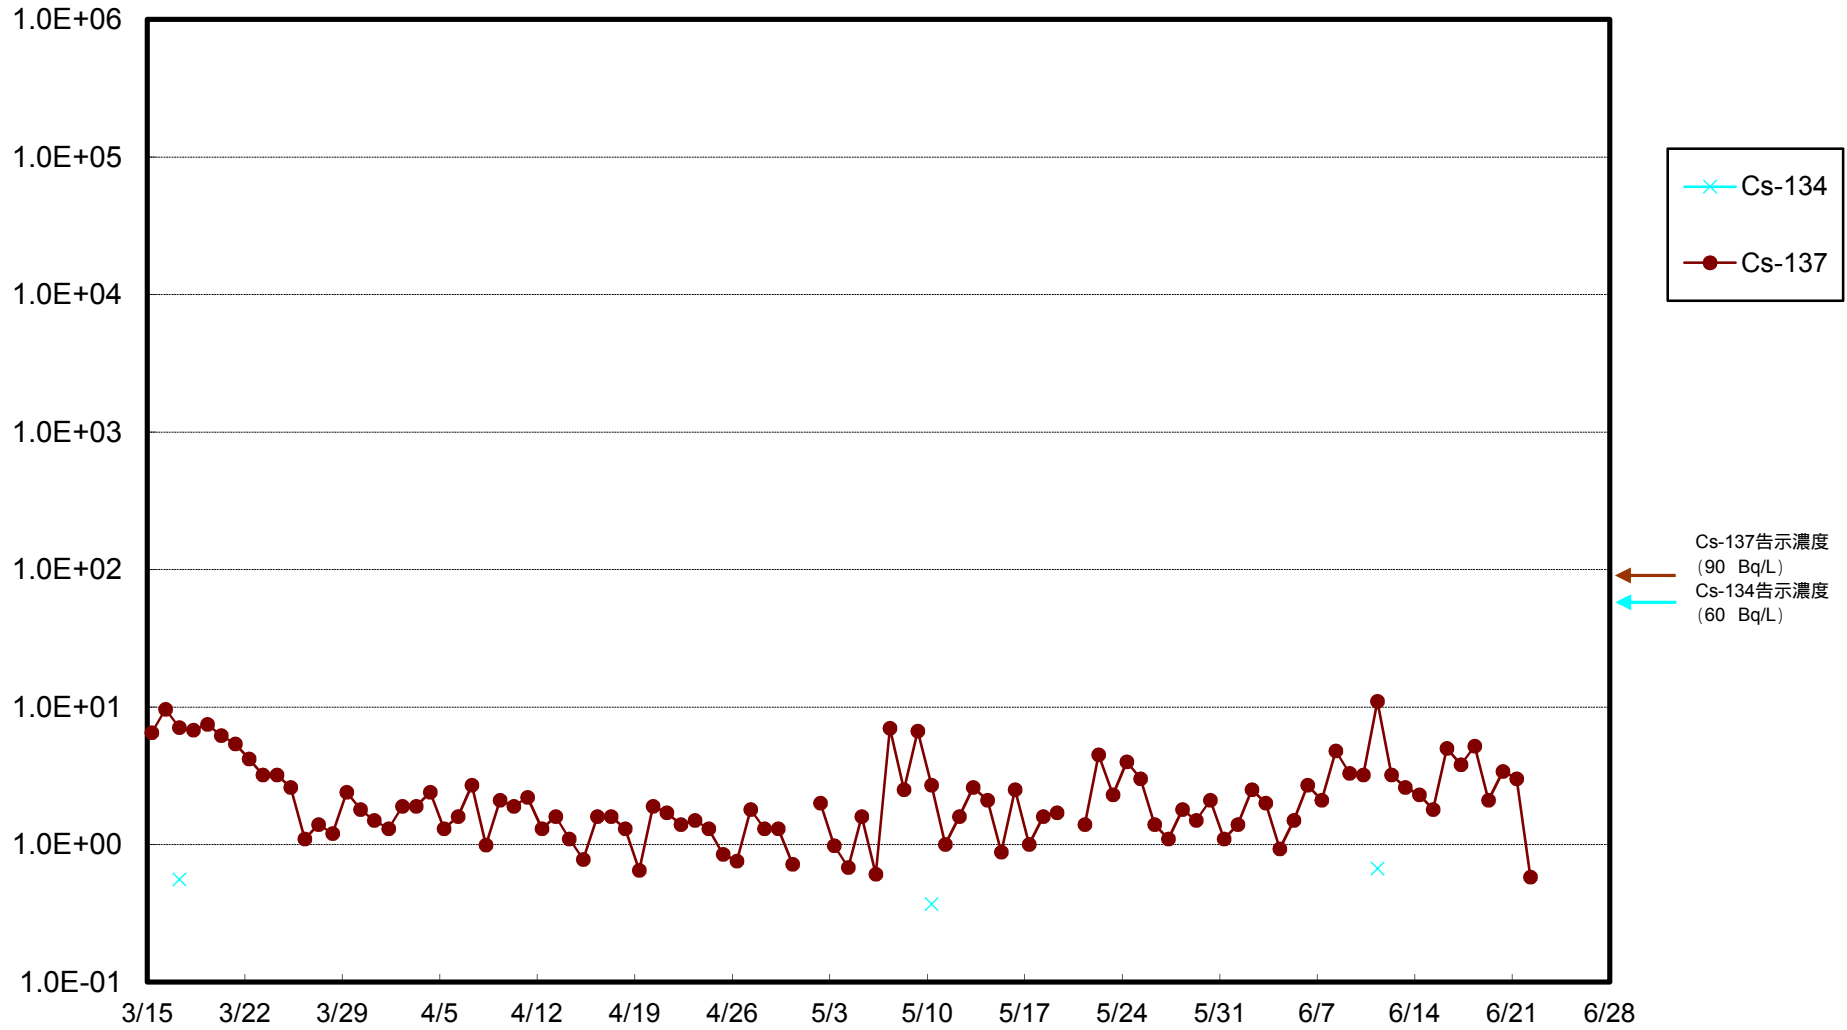

福島第一 物揚場前海水放射能濃度 (Bq / L)

福島第一 1~4号機取水口内北側(東波除堤北側)海水放射能濃度(Bq/L)

福島第一 1~4号機取水口内南側(遮水壁前)海水放射能濃度 (Bq/L)

福島第一 6号機取水口前海水放射能濃度 (Bq / L)

福島第一 港湾口海水放射能濃度 (Bq/L)