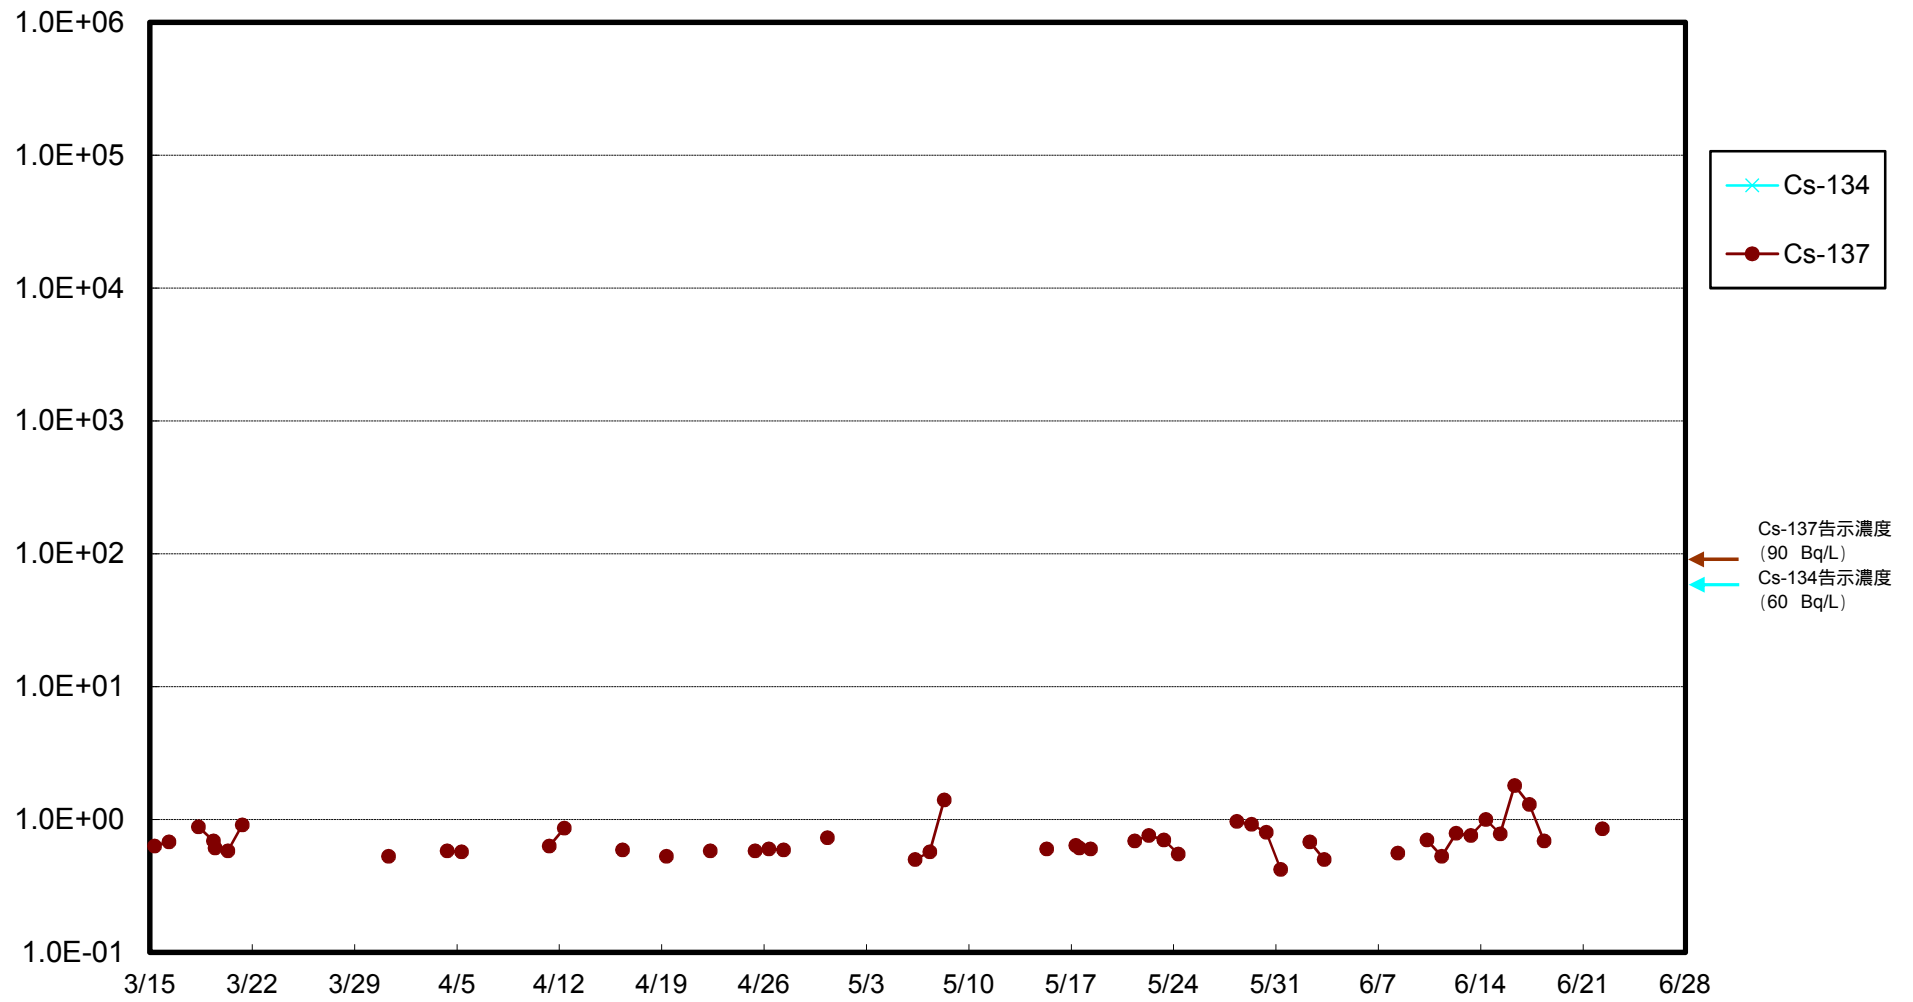

福島第一 物揚場前海水放射能濃度 (Bq / L)

福島第一 1~4号機取水口内北側(東波除堤北側)海水放射能濃度(Bq/L)

福島第一 1~4号機取水口内南側(遮水壁前)海水放射能濃度 (Bq/L)

福島第一 6号機取水口前海水放射能濃度 (Bq / L)

福島第一 港湾口海水放射能濃度 (Bq/L)