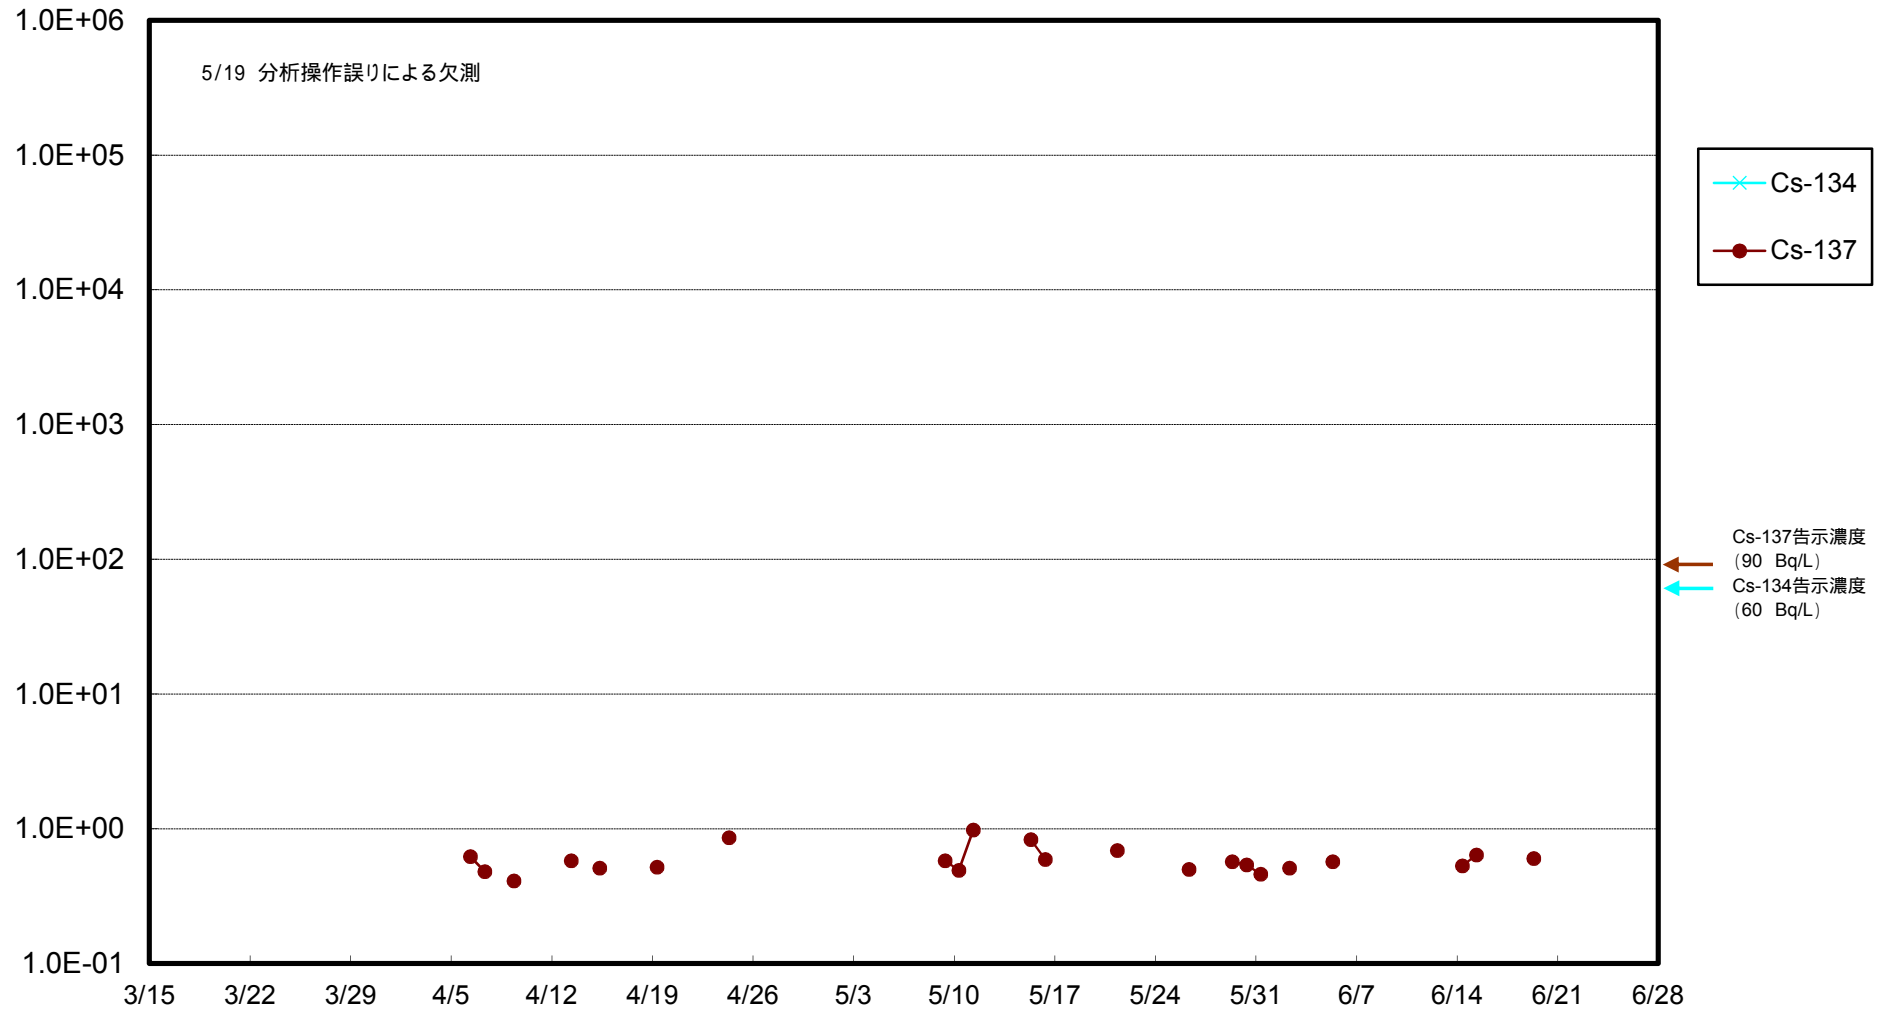

福島第一 物揚場前海水放射能濃度 (Bq / L)

福島第一 1~4号機取水口内北側(東波除堤北側)海水放射能濃度(Bq/L)

福島第一 1~4号機取水口内南側(遮水壁前)海水放射能濃度 (Bq/L)

福島第一 6号機取水口前海水放射能濃度 (Bq / L)

福島第一 港湾口海水放射能濃度 (Bq/L)