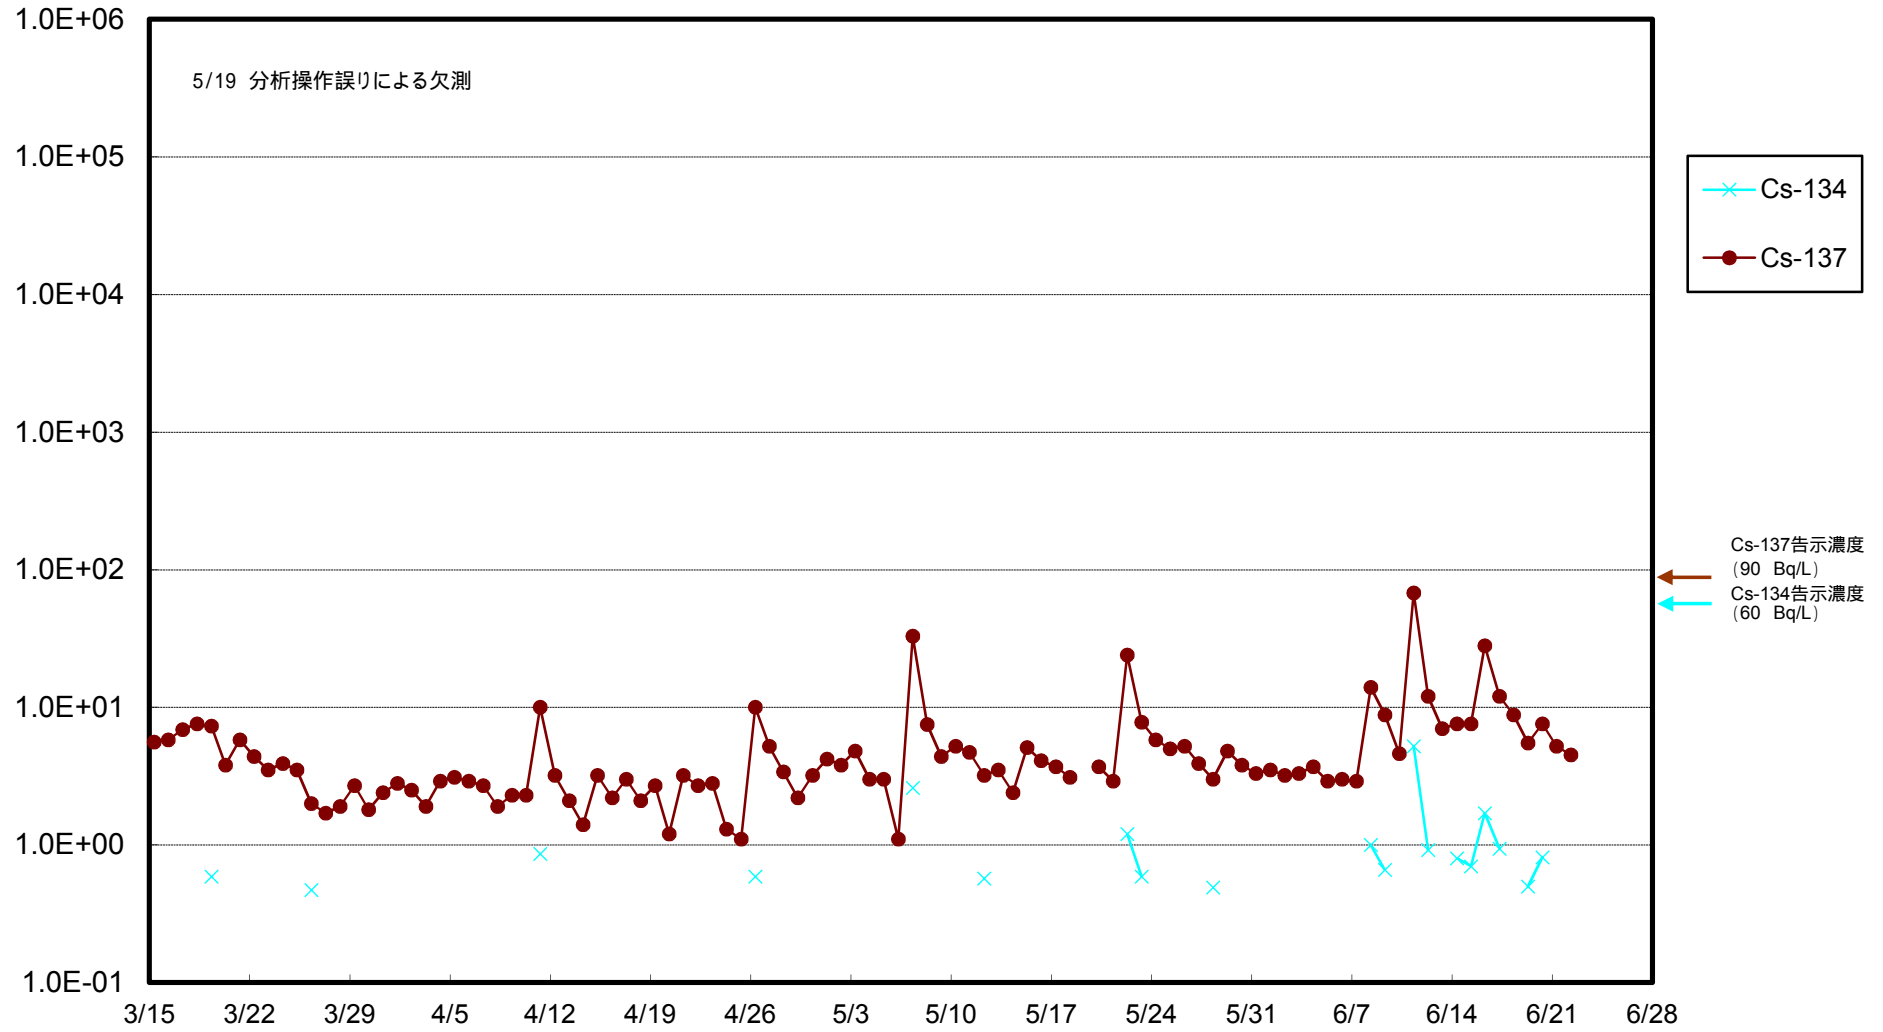

福島第一 物揚場前海水放射能濃度 (Bq / L)

福島第一 1~4号機取水口内北側(東波除堤北側)海水放射能濃度(Bq/L)

福島第一 1~4号機取水口内南側(遮水壁前)海水放射能濃度 (Bq/L)

福島第一 6号機取水口前海水放射能濃度 (Bq / L)

福島第一 港湾口海水放射能濃度 (Bq/L)