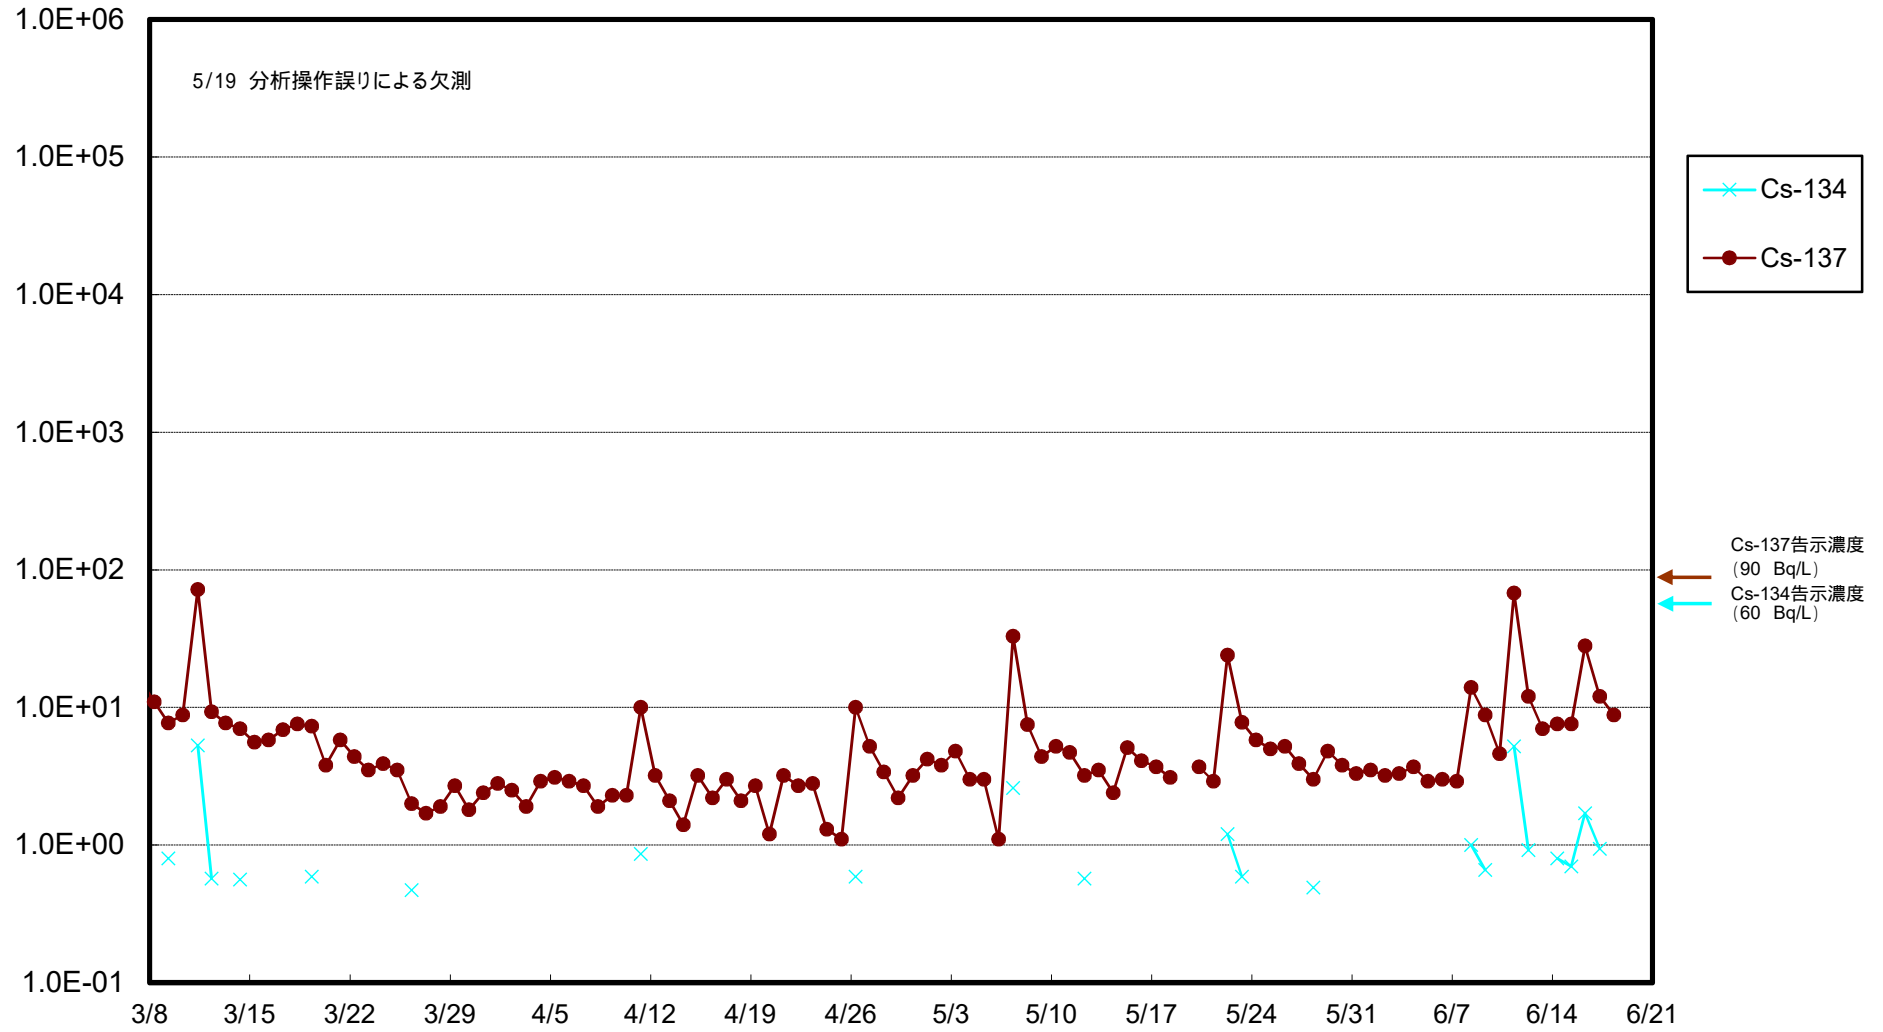

福島第一 物揚場前海水放射能濃度 (Bq / L)

福島第一 1~4号機取水口内北側海水(東波除堤北側)放射能濃度 (Bq / L)

福島第一 1~4号機取水口内南側(遮水壁前)海水放射能濃度 (Bq / L)

福島第一 6号機取水口前海水放射能濃度 (Bq / L)

福島第一 港湾口海水放射能濃度 (Bq/L)