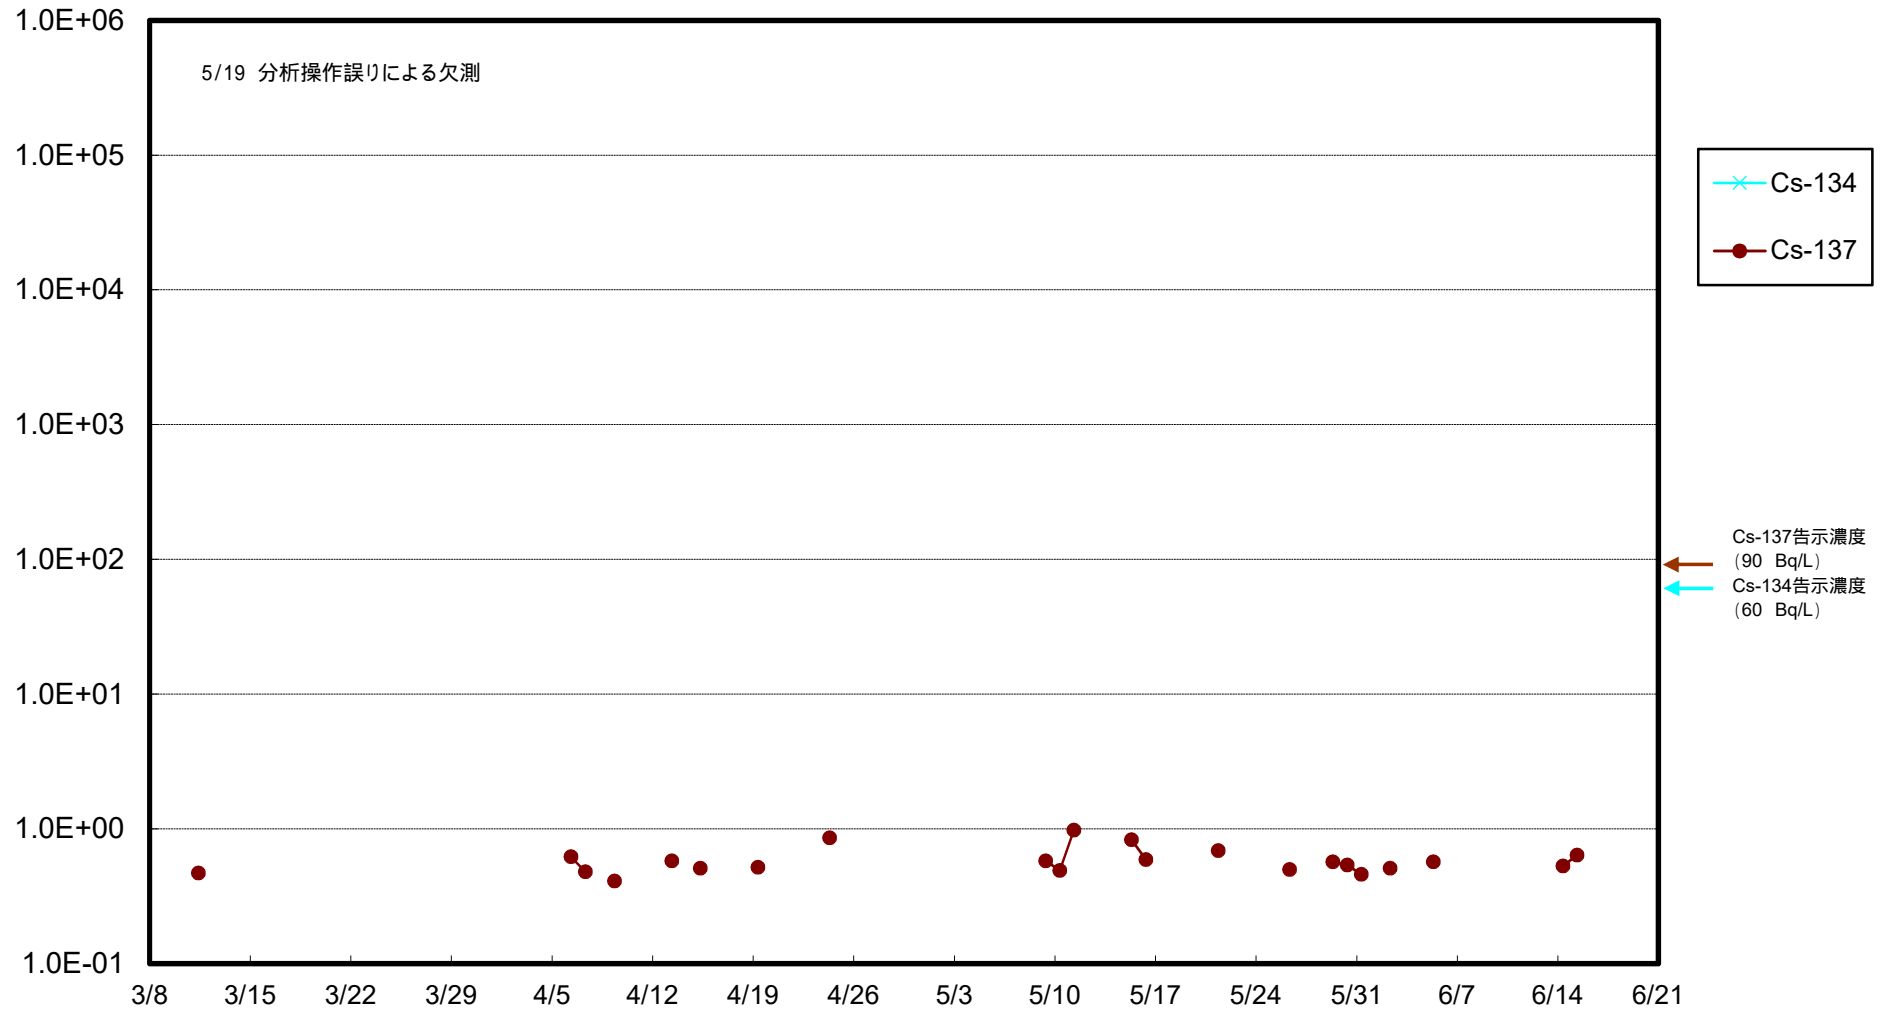

福島第一 物揚場前海水放射能濃度 (Bq / L)

福島第一 1~4号機取水口内北側海水(東波除堤北側)放射能濃度 (Bq / L)

福島第一 1~4号機取水口内南側(遮水壁前)海水放射能濃度 (Bq / L)

福島第一 6号機取水口前海水放射能濃度 (Bq / L)

福島第一 港湾口海水放射能濃度 (Bq/L)