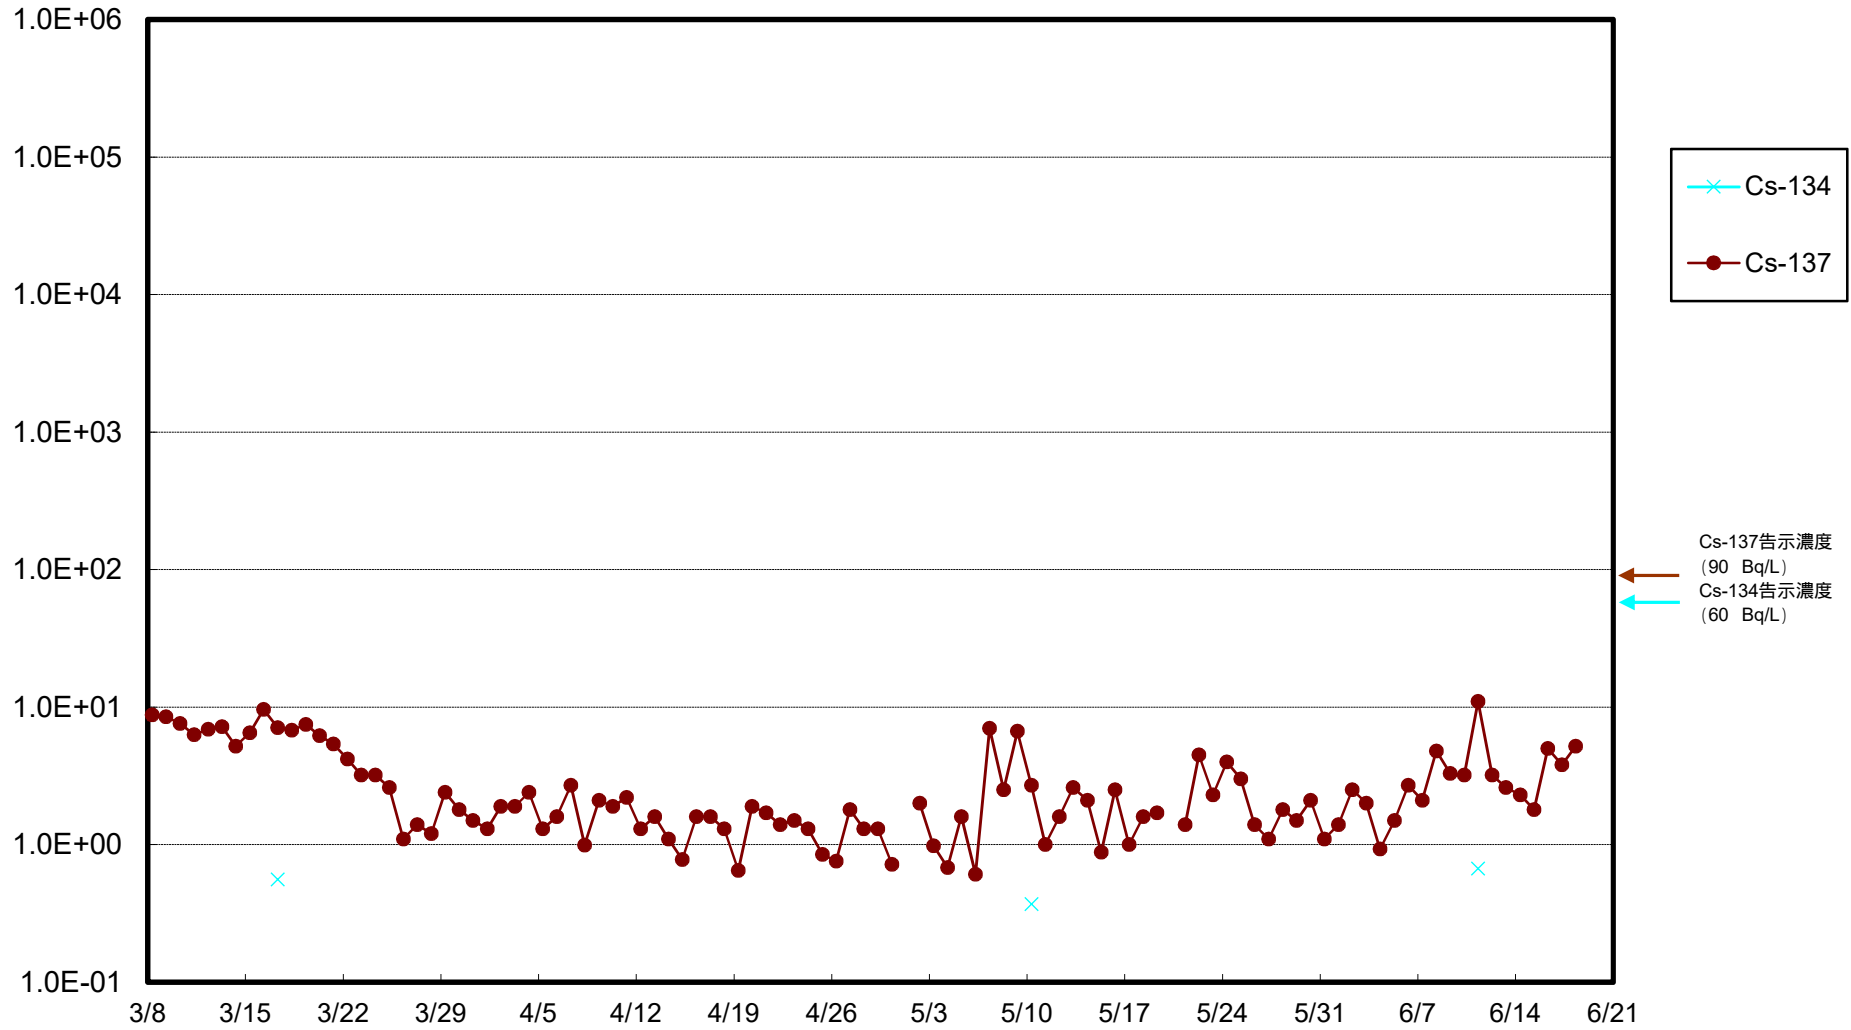

福島第一 物揚場前海水放射能濃度 (Bq / L)

福島第一 1~4号機取水口内北側海水(東波除堤北側)放射能濃度 (Bq / L)

福島第一 1~4号機取水口内南側(遮水壁前)海水放射能濃度 (Bq / L)

福島第一 6号機取水口前海水放射能濃度 (Bq / L)

福島第一 港湾口海水放射能濃度 (Bq/L)