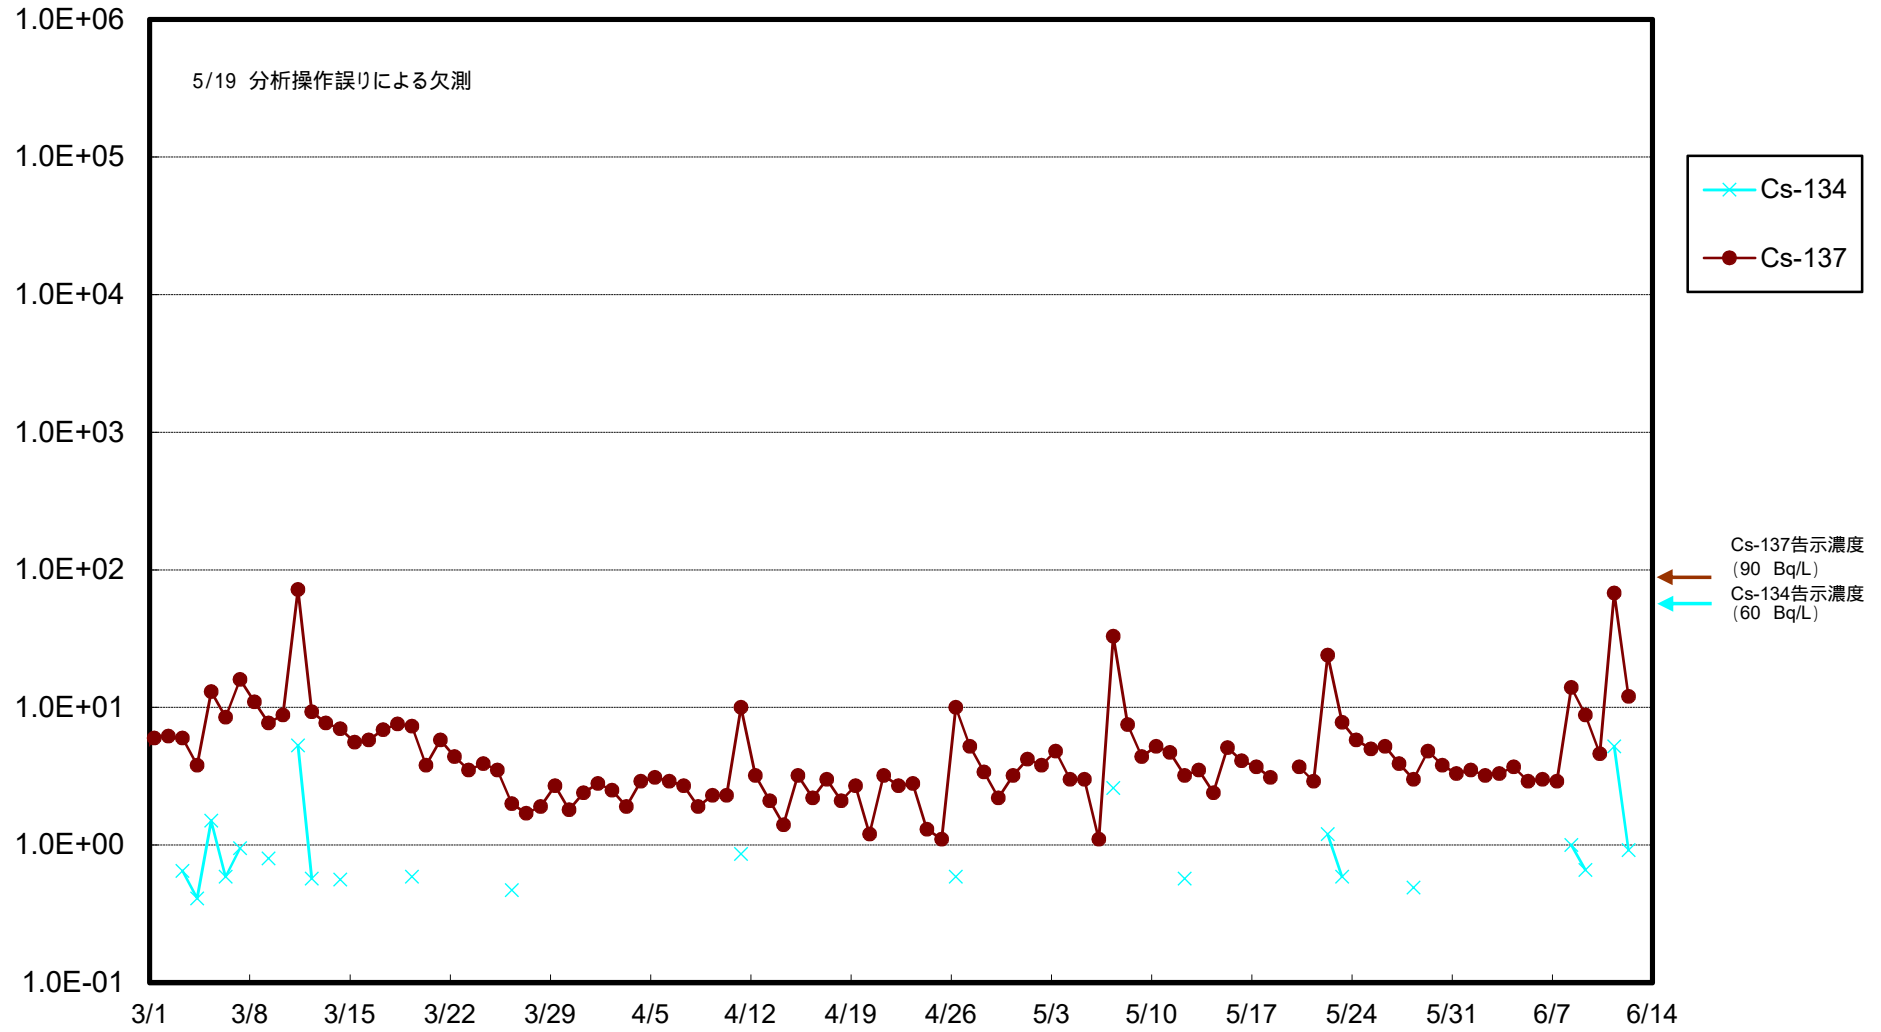

福島第一 物揚場前海水放射能濃度 (Bq / L)

福島第一 1~4号機取水口内北側海水(東波除堤北側)放射能濃度 (Bq / L)

福島第一 1~4号機取水口内南側(遮水壁前)海水放射能濃度 (Bq / L)

福島第一 6号機取水口前海水放射能濃度 (Bq / L)

福島第一 港湾口海水放射能濃度 (Bq / L)