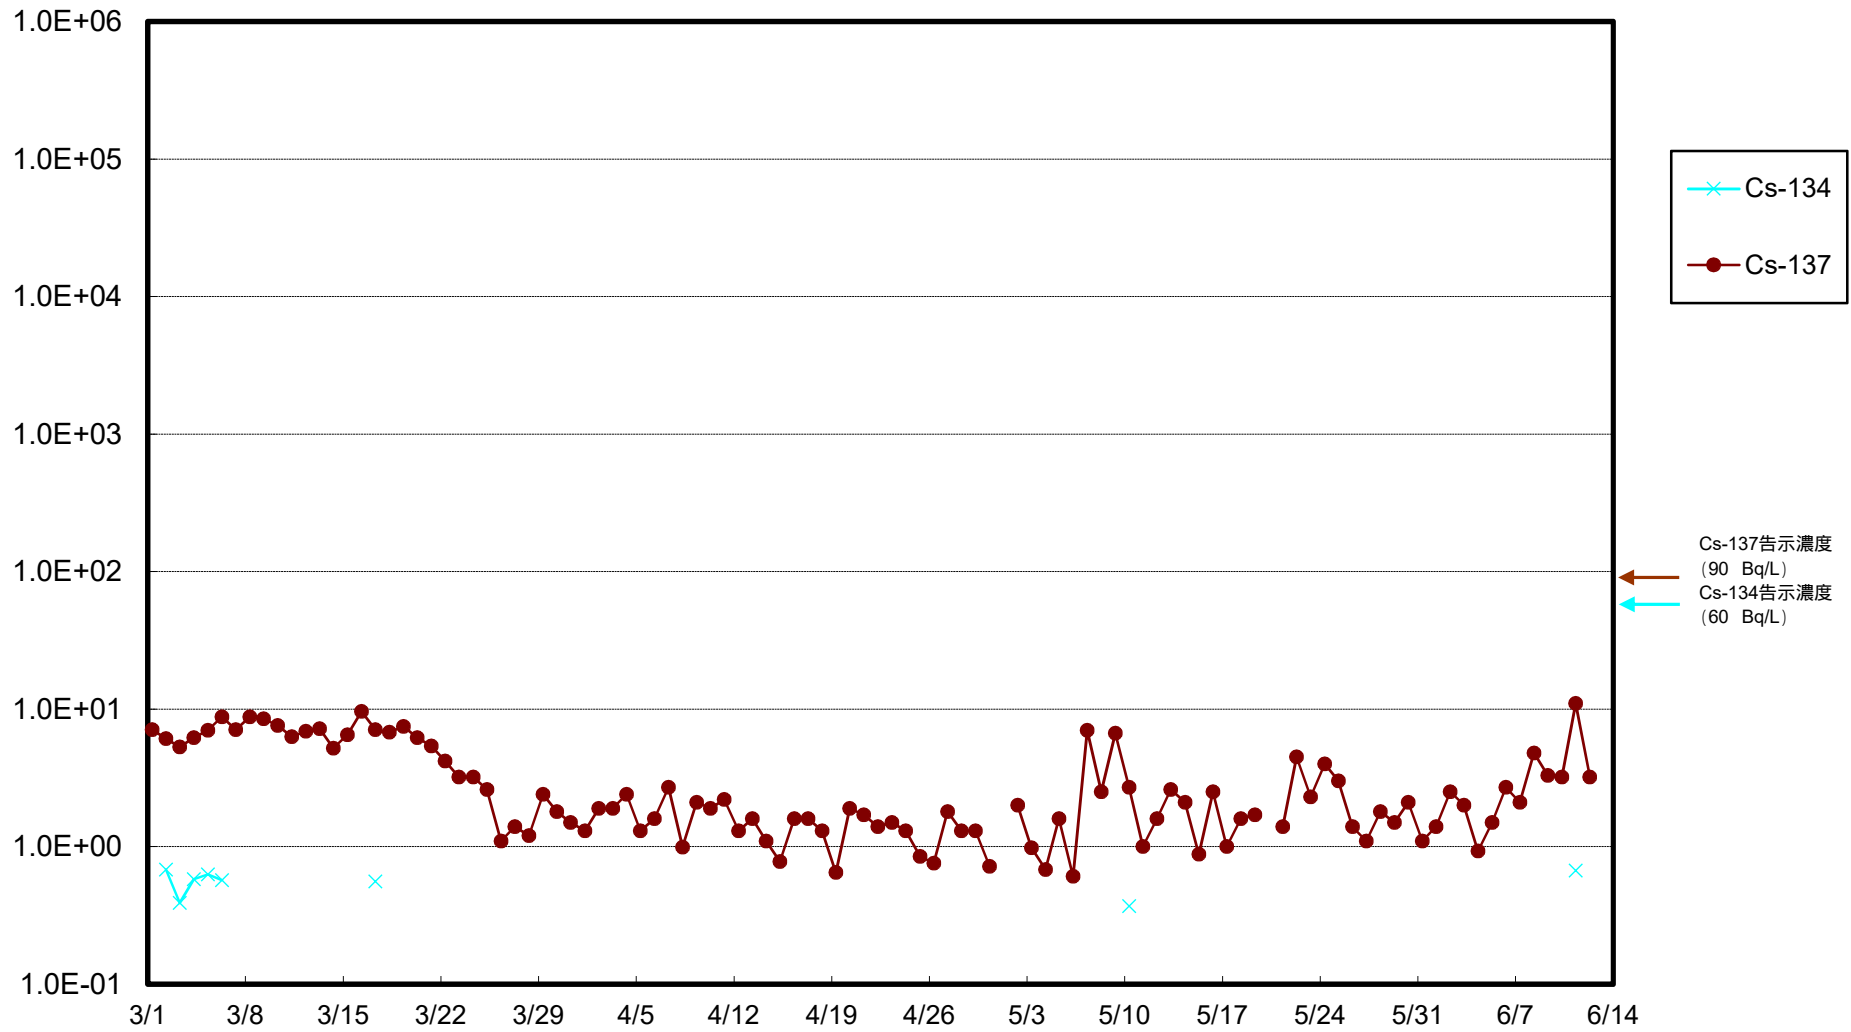

福島第一 物揚場前海水放射能濃度 (Bq / L)

福島第一 1~4号機取水口内北側海水(東波除堤北側)放射能濃度 (Bq / L)

福島第一 1~4号機取水口内南側(遮水壁前)海水放射能濃度 (Bq / L)

福島第一 6号機取水口前海水放射能濃度 (Bq / L)

福島第一 港湾口海水放射能濃度 (Bq / L)