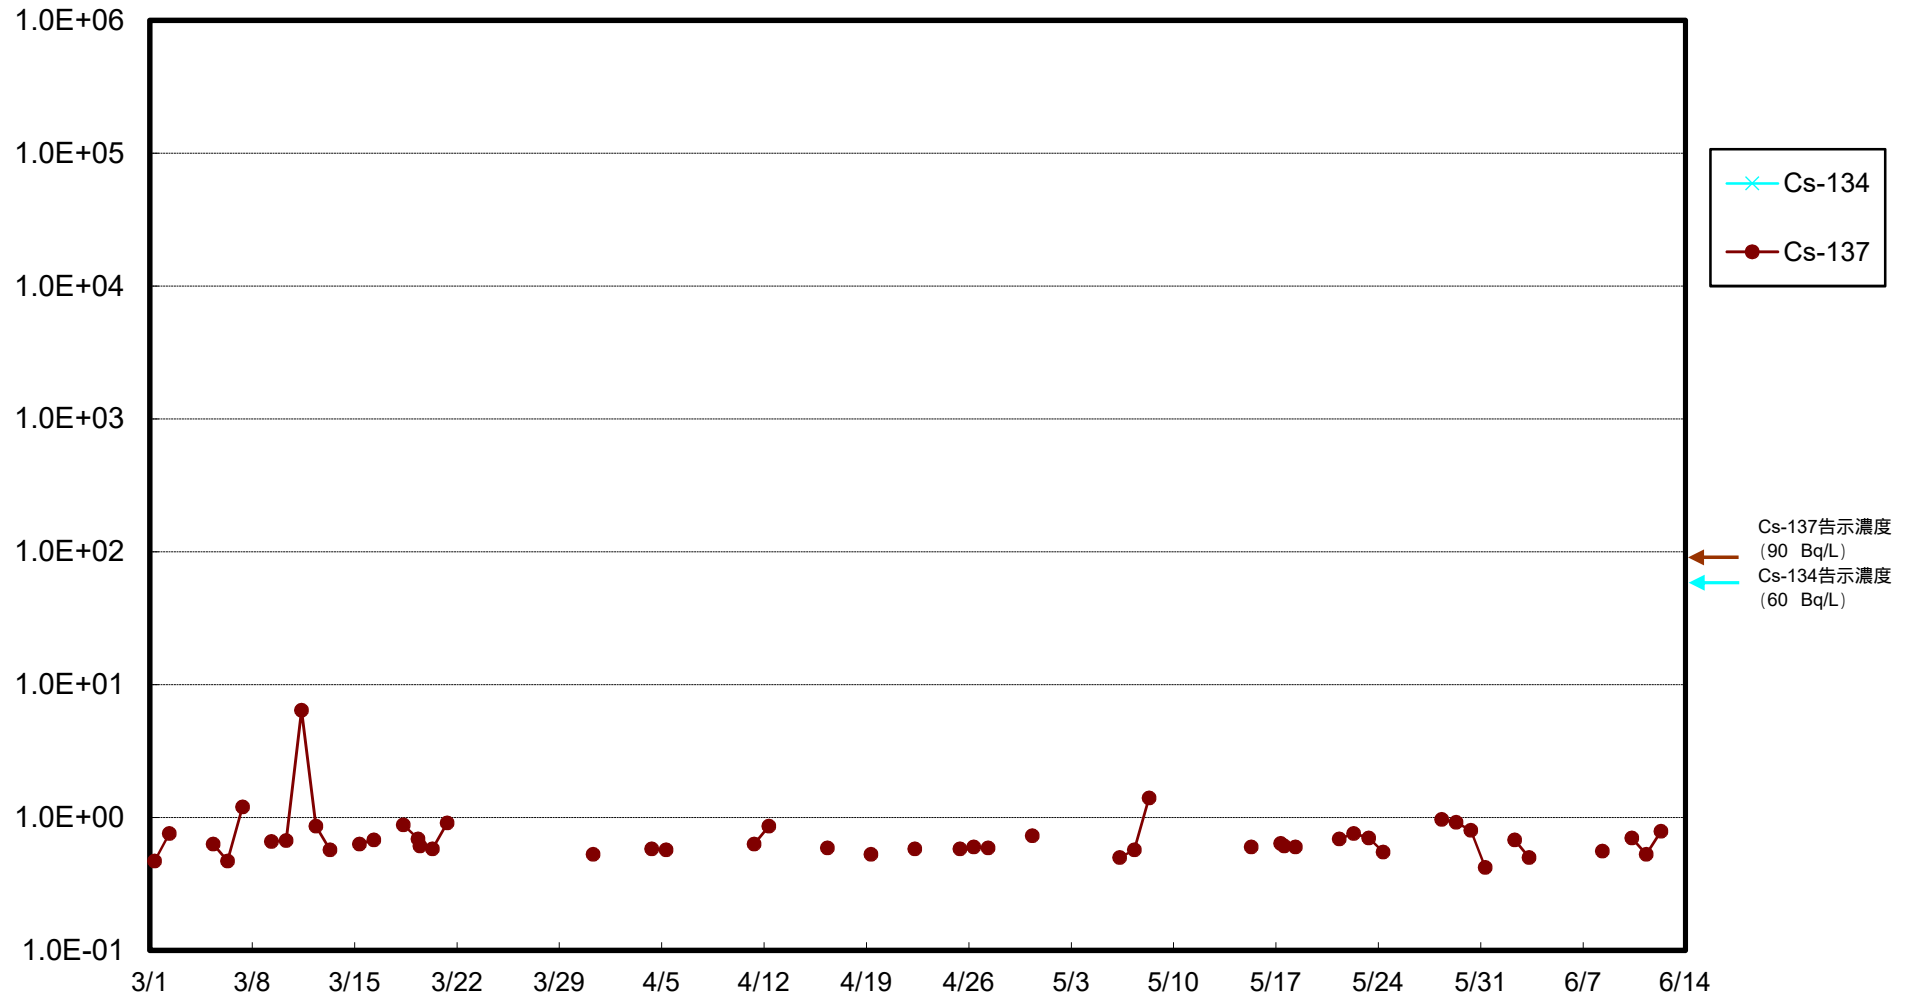

福島第一 物揚場前海水放射能濃度 (Bq / L)

福島第一 1~4号機取水口内北側海水(東波除堤北側)放射能濃度 (Bq / L)

福島第一 1~4号機取水口内南側(遮水壁前)海水放射能濃度 (Bq / L)

福島第一 6号機取水口前海水放射能濃度 (Bq / L)

福島第一 港湾口海水放射能濃度 (Bq / L)