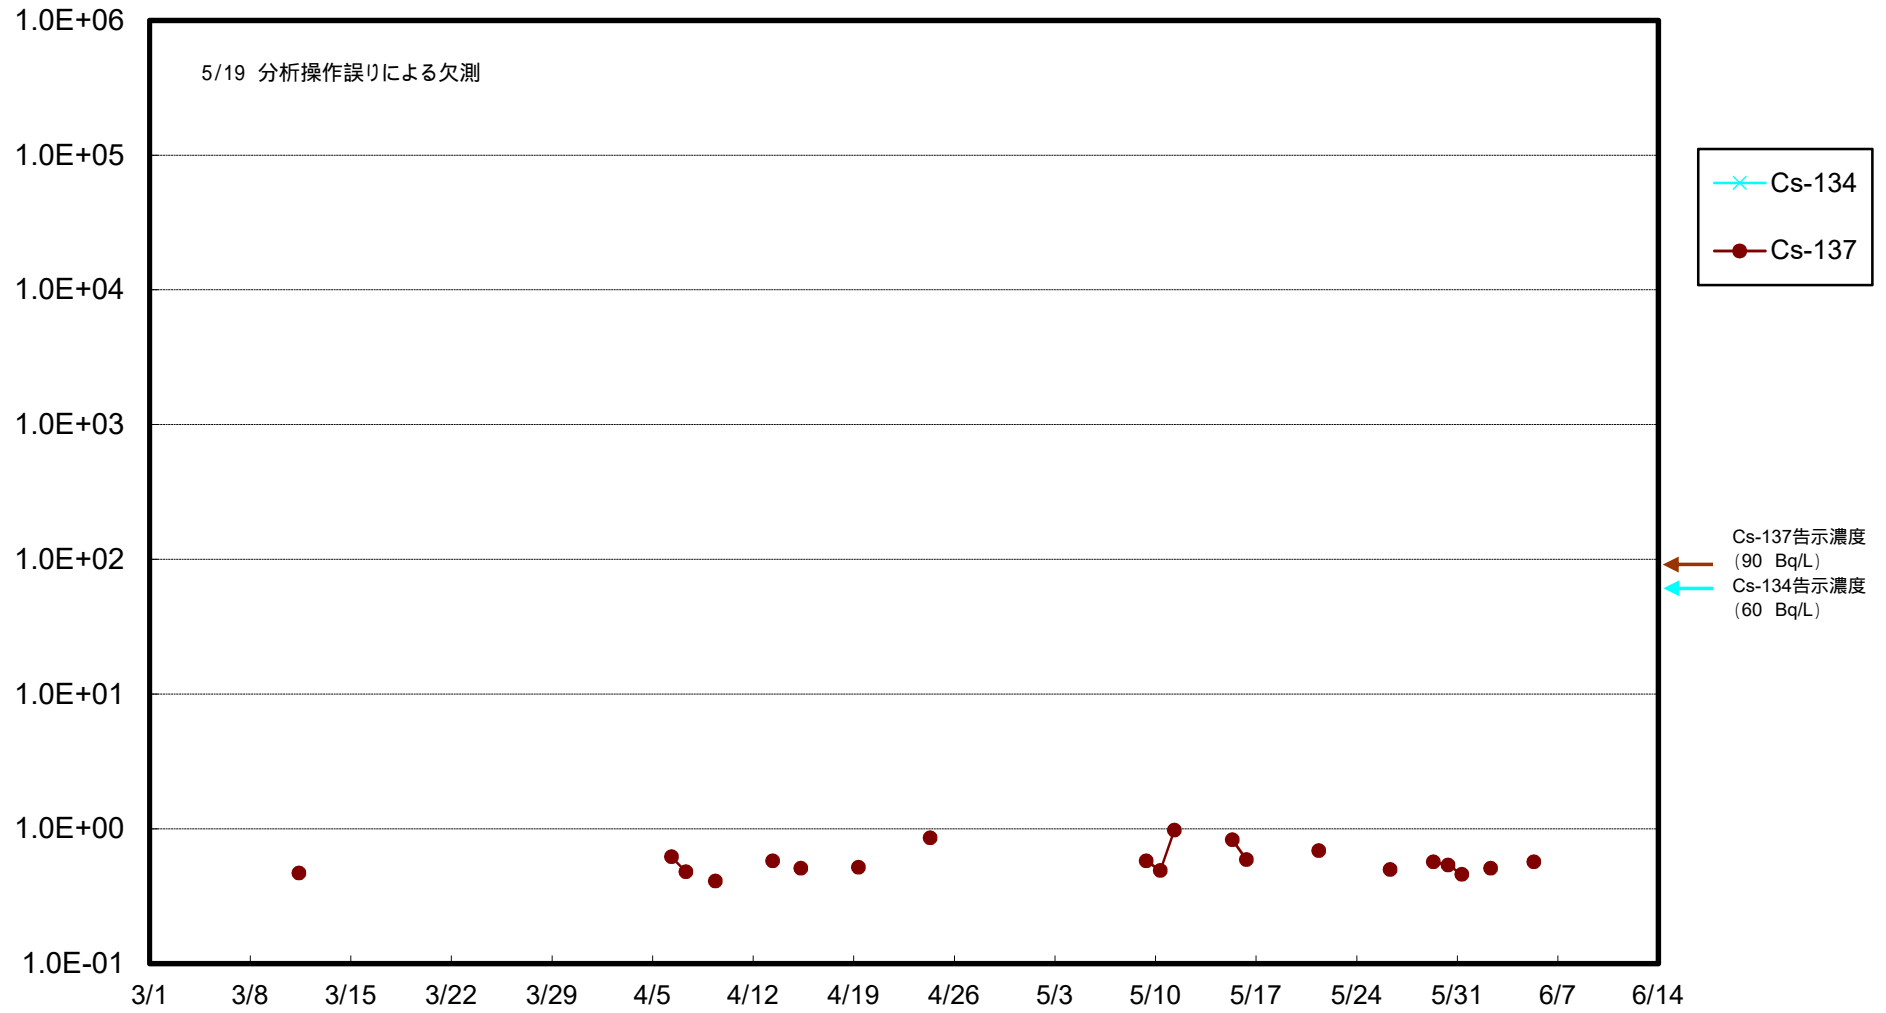

福島第一 物揚場前海水放射能濃度 (Bq / L)

福島第一 1~4号機取水口内北側海水(東波除堤北側)放射能濃度 (Bq / L)

福島第一 1~4号機取水口内南側(遮水壁前)海水放射能濃度 (Bq / L)

福島第一 6号機取水口前海水放射能濃度 (Bq / L)

福島第一 港湾口海水放射能濃度 (Bq / L)