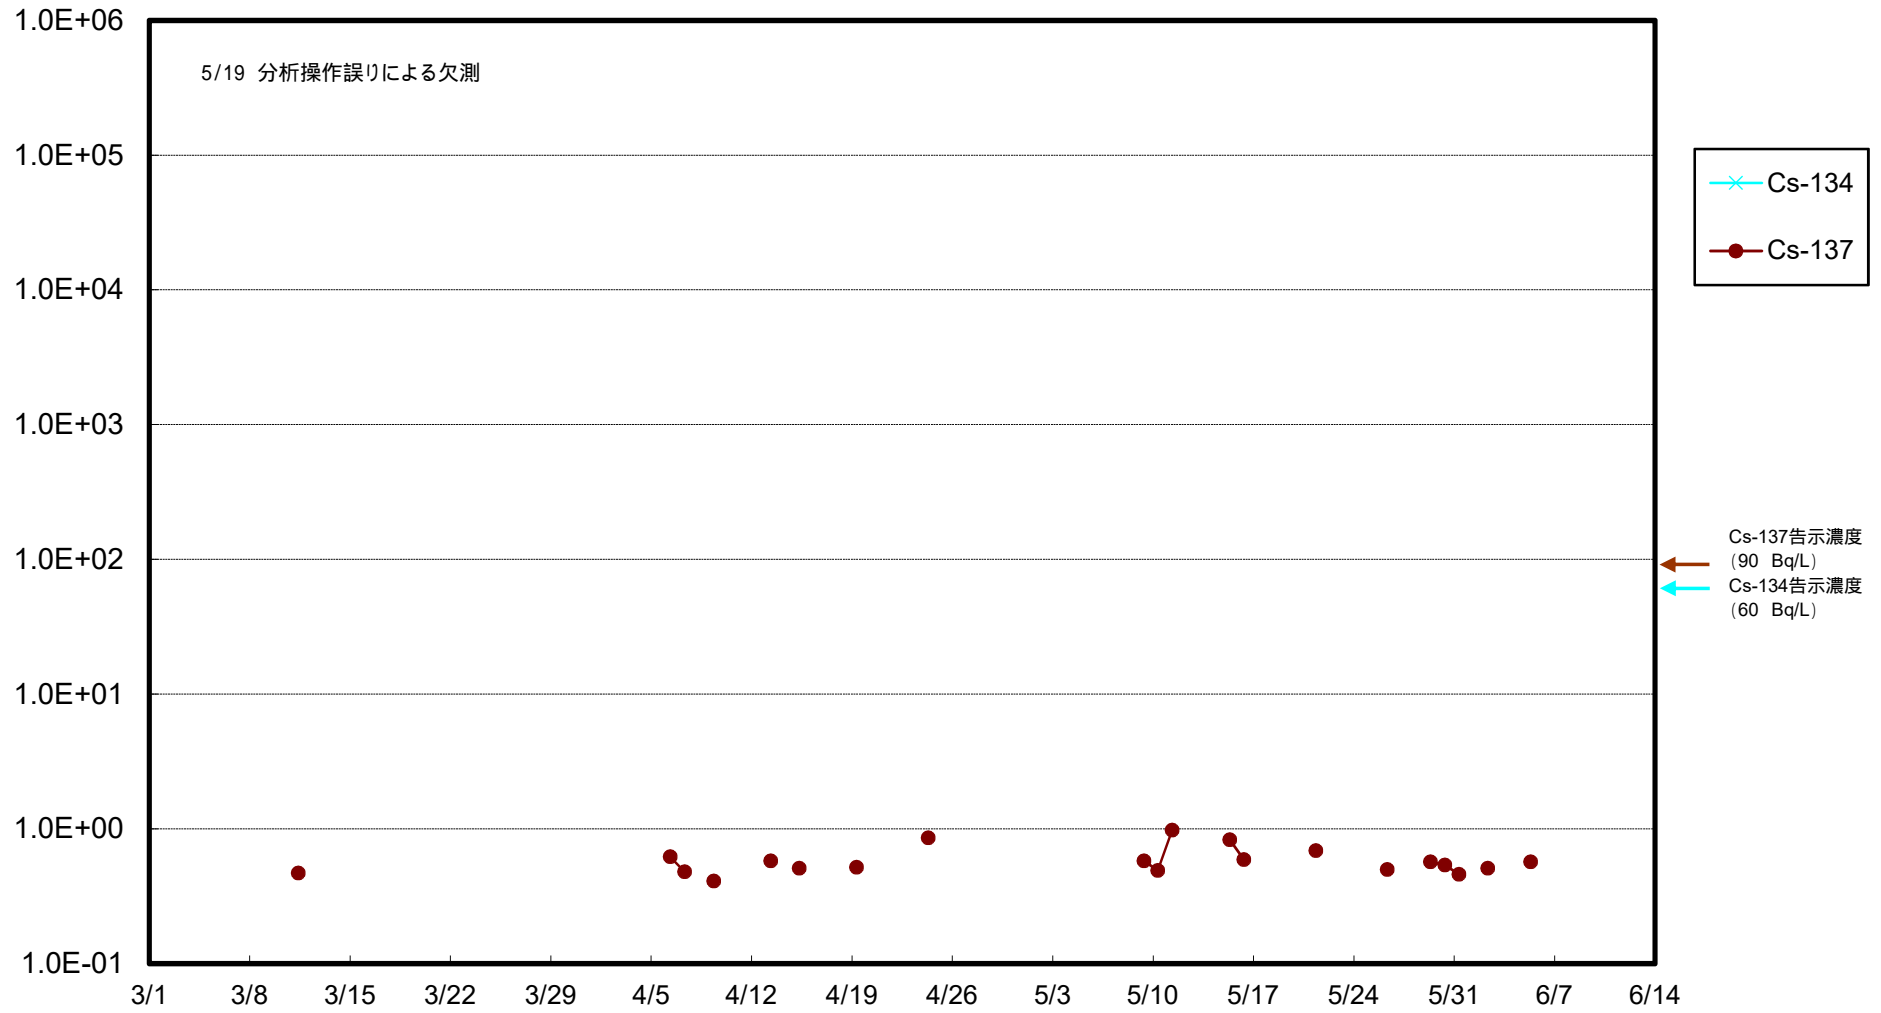

福島第一 物揚場前海水放射能濃度 (Bq / L)

福島第一 1~4号機取水口内北側海水(東波除堤北側)放射能濃度 (Bq / L)

福島第一 1~4号機取水口内南側(遮水壁前)海水放射能濃度 (Bq/L)

福島第一 6号機取水口前海水放射能濃度 (Bq / L)

福島第一 港湾口海水放射能濃度 (Bq / L)