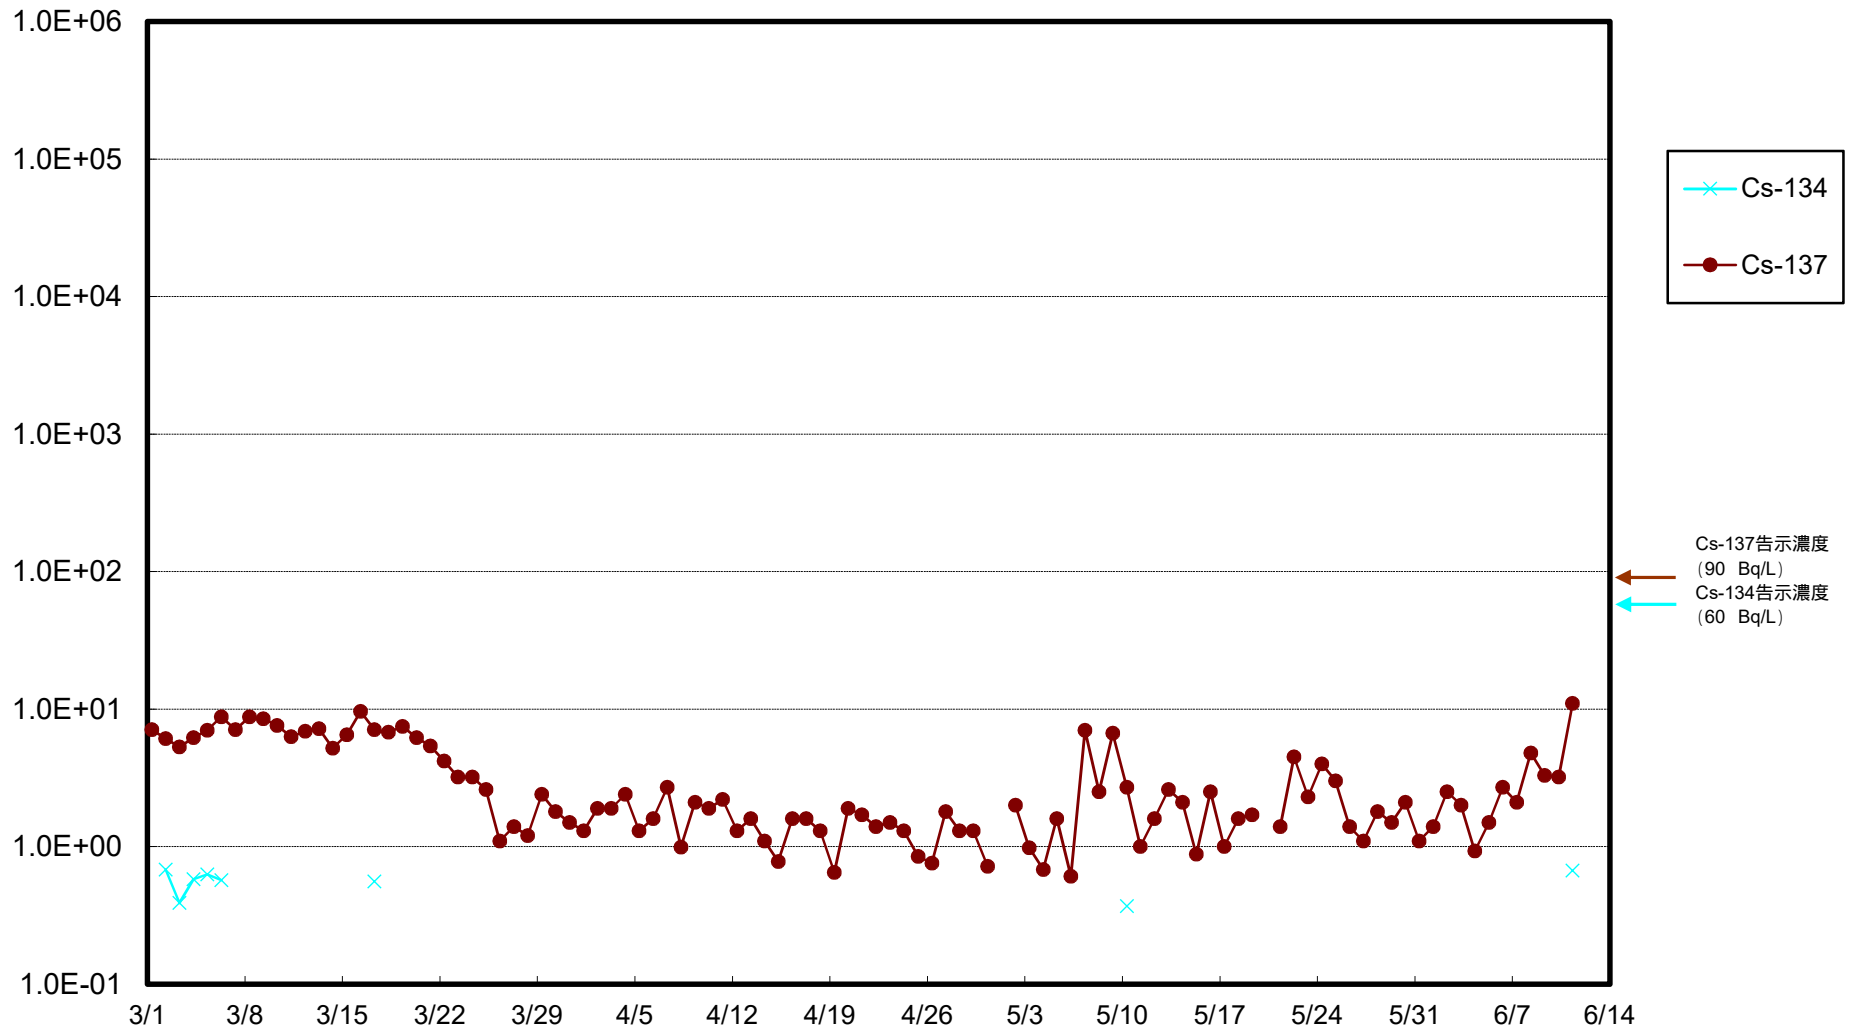

福島第一 物揚場前海水放射能濃度 (Bq / L)

福島第一 1~4号機取水口内北側海水(東波除堤北側)放射能濃度 (Bq / L)

福島第一 1~4号機取水口内南側(遮水壁前)海水放射能濃度 (Bq/L)

福島第一 6号機取水口前海水放射能濃度 (Bq / L)

福島第一 港湾口海水放射能濃度 (Bq / L)