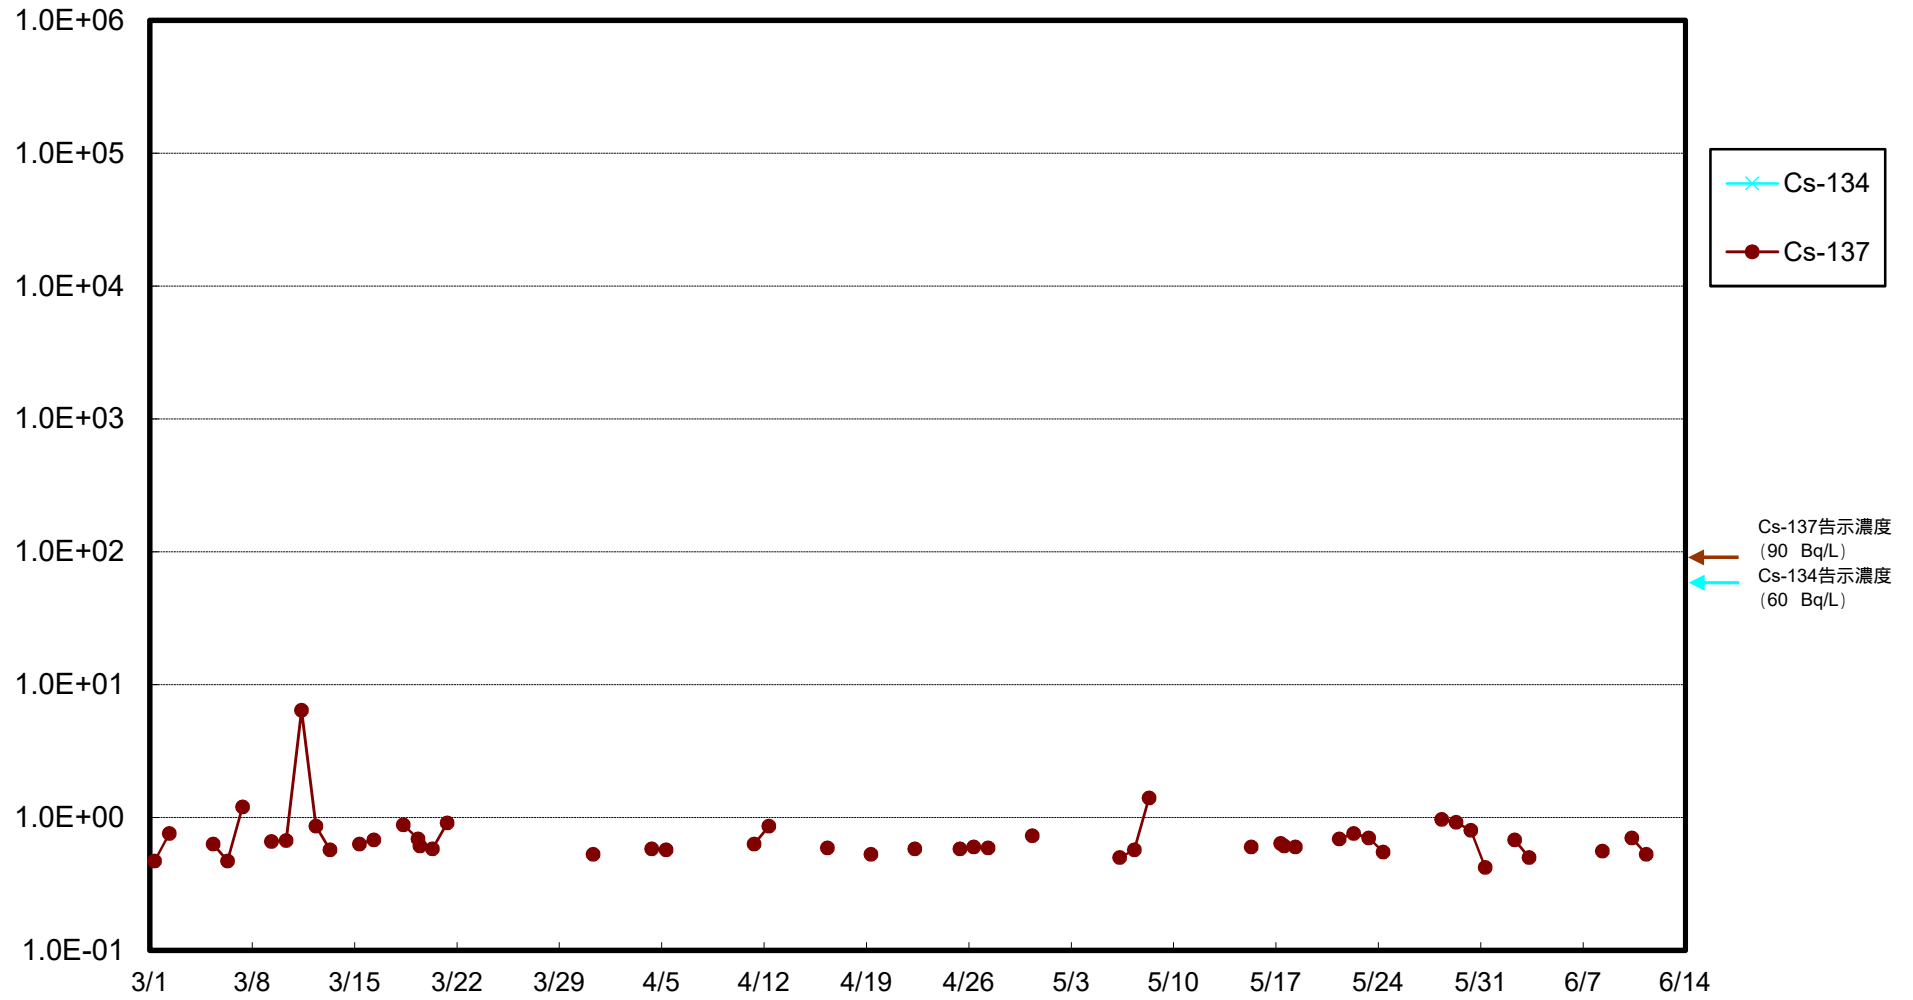

福島第一 物揚場前海水放射能濃度 (Bq / L)

福島第一 1~4号機取水口内北側海水(東波除堤北側)放射能濃度 (Bq / L)

福島第一 1~4号機取水口内南側(遮水壁前)海水放射能濃度 (Bq/L)

福島第一 6号機取水口前海水放射能濃度 (Bq / L)

福島第一 港湾口海水放射能濃度 (Bq / L)