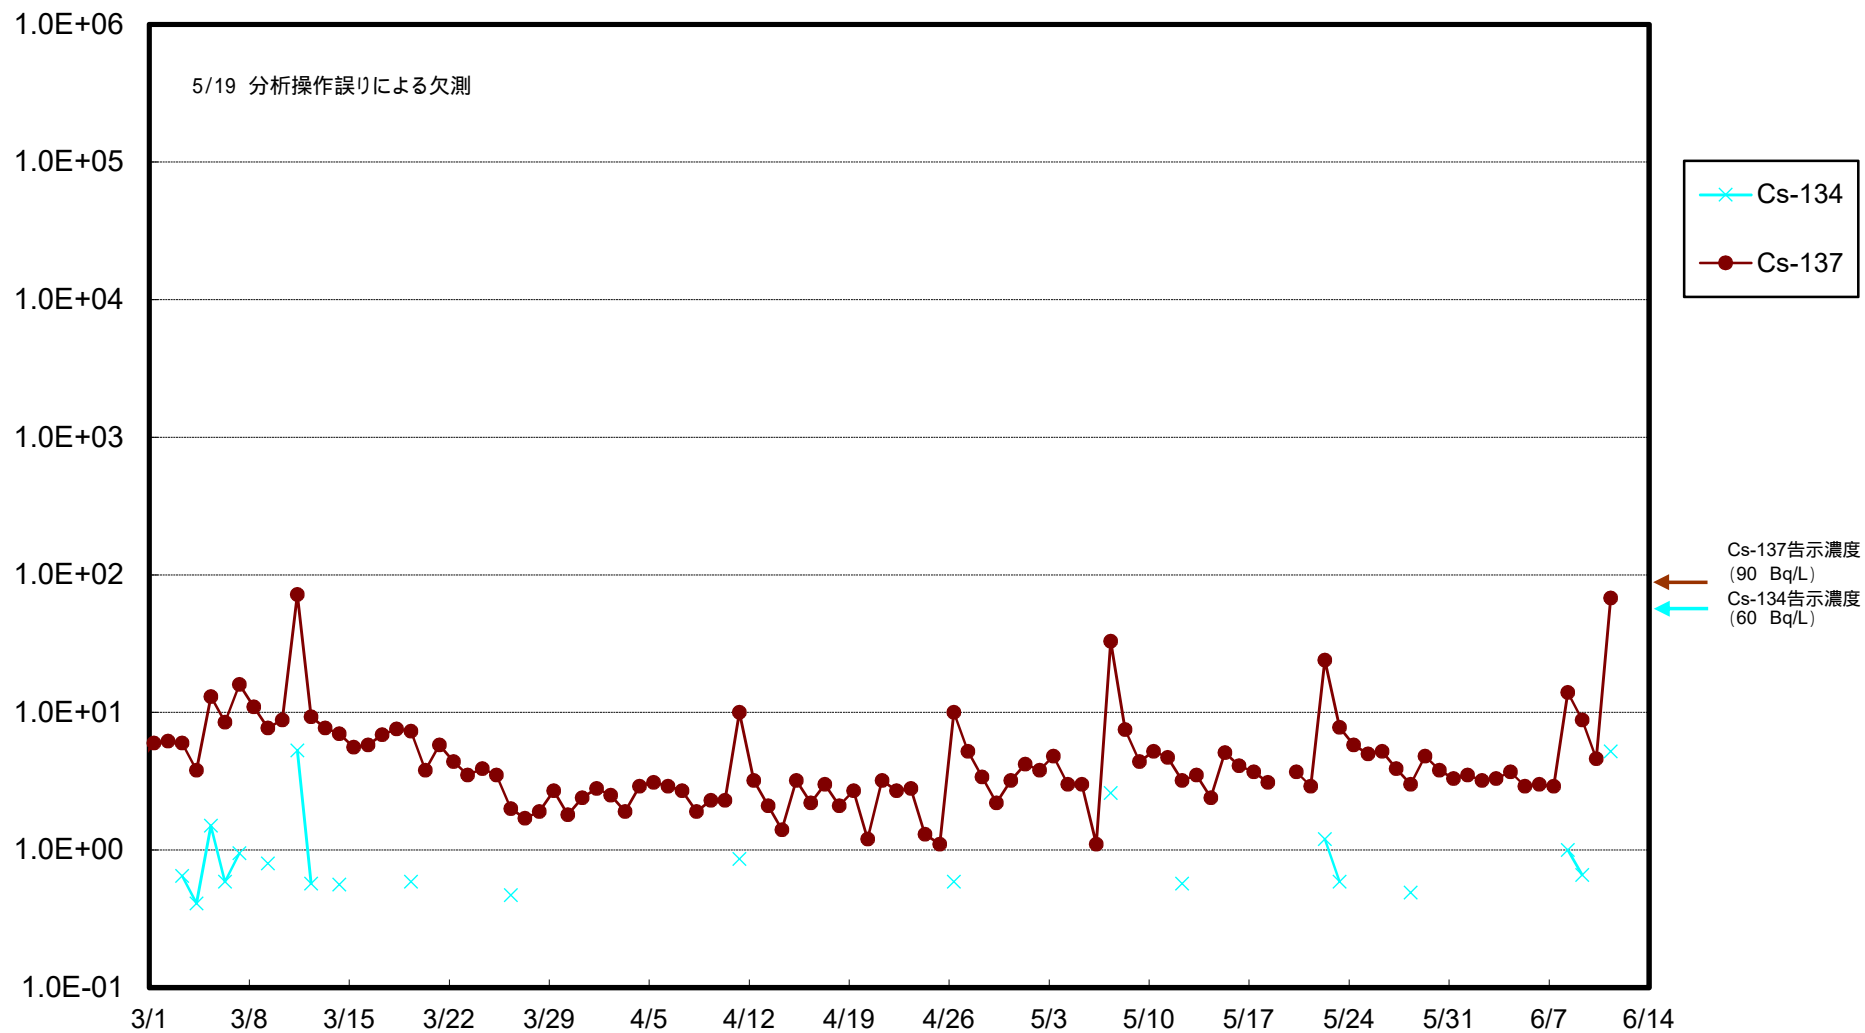

福島第一 物揚場前海水放射能濃度 (Bq / L)

福島第一 1~4号機取水口内北側海水(東波除堤北側)放射能濃度 (Bq / L)

福島第一 1~4号機取水口内南側(遮水壁前)海水放射能濃度 (Bq/L)

福島第一 6号機取水口前海水放射能濃度 (Bq / L)

福島第一 港湾口海水放射能濃度 (Bq / L)