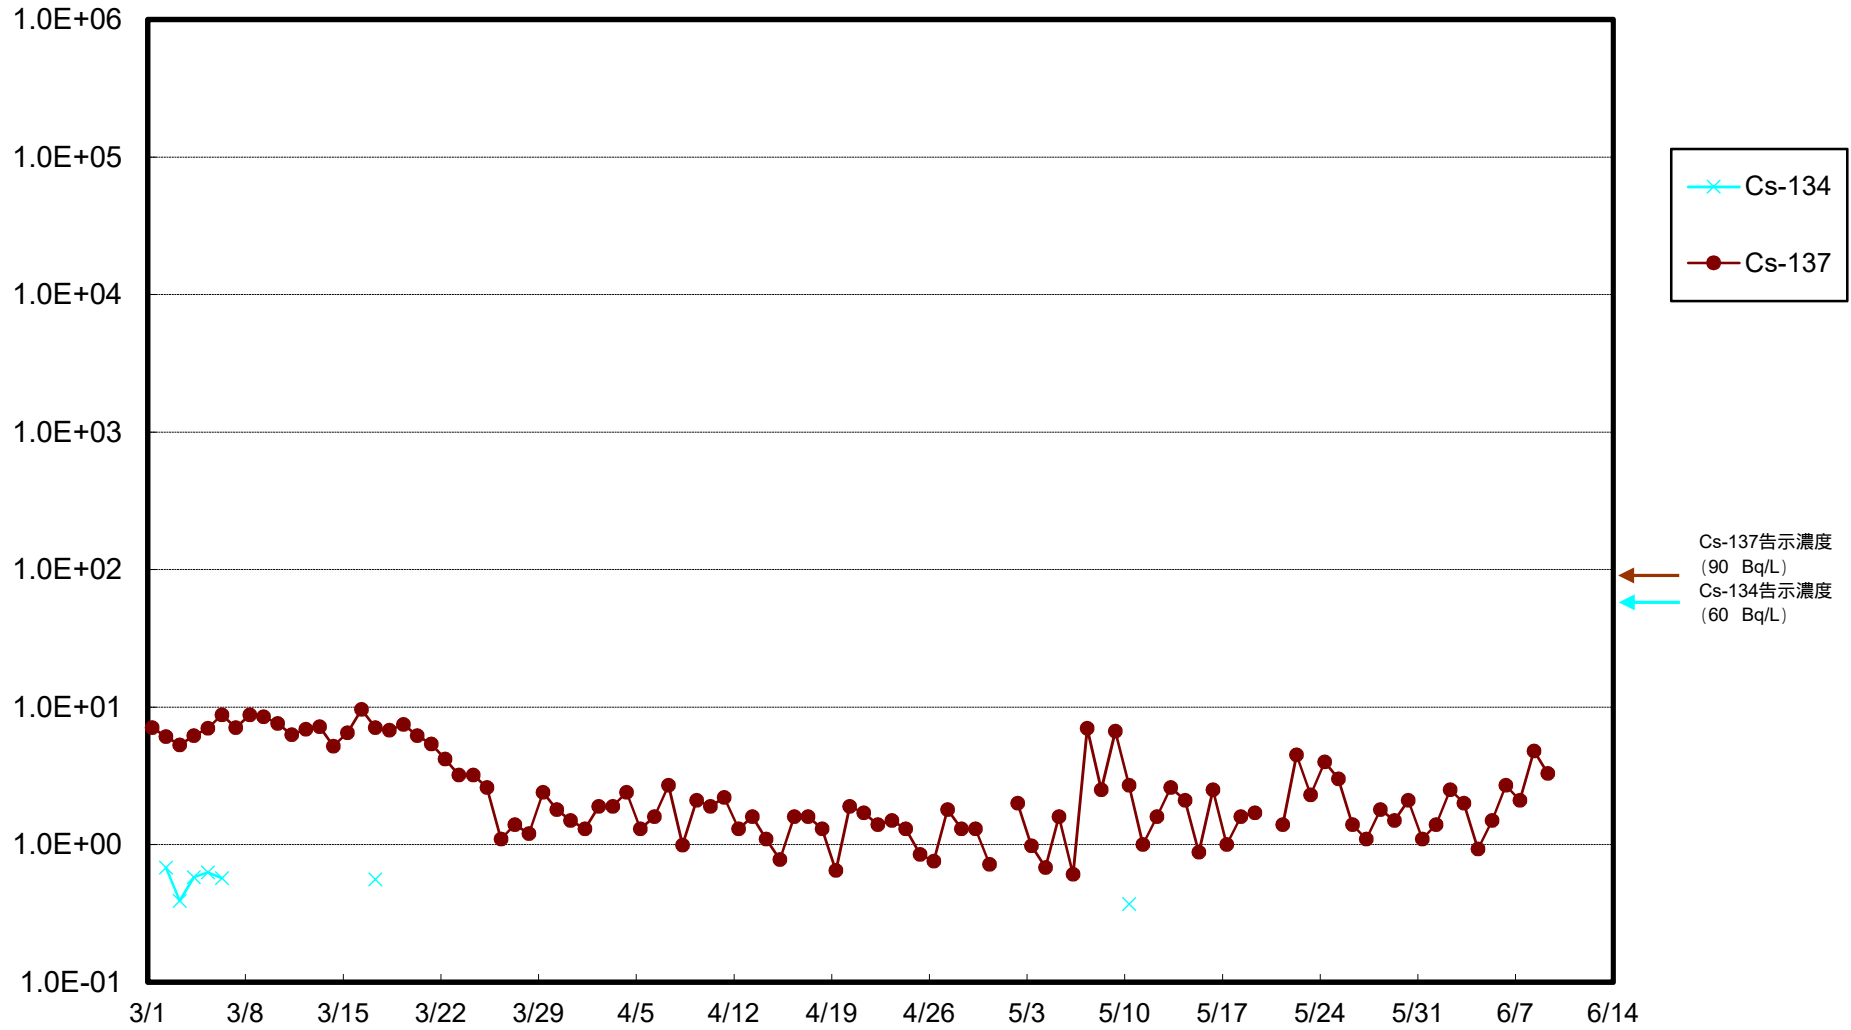

福島第一 物揚場前海水放射能濃度 (Bq / L)

福島第一 1~4号機取水口内北側海水(東波除堤北側)放射能濃度 (Bq / L)

福島第一 1~4号機取水口内南側(遮水壁前)海水放射能濃度 (Bq/L)

福島第一 6号機取水口前海水放射能濃度 (Bq / L)

福島第一 港湾口海水放射能濃度 (Bq / L)