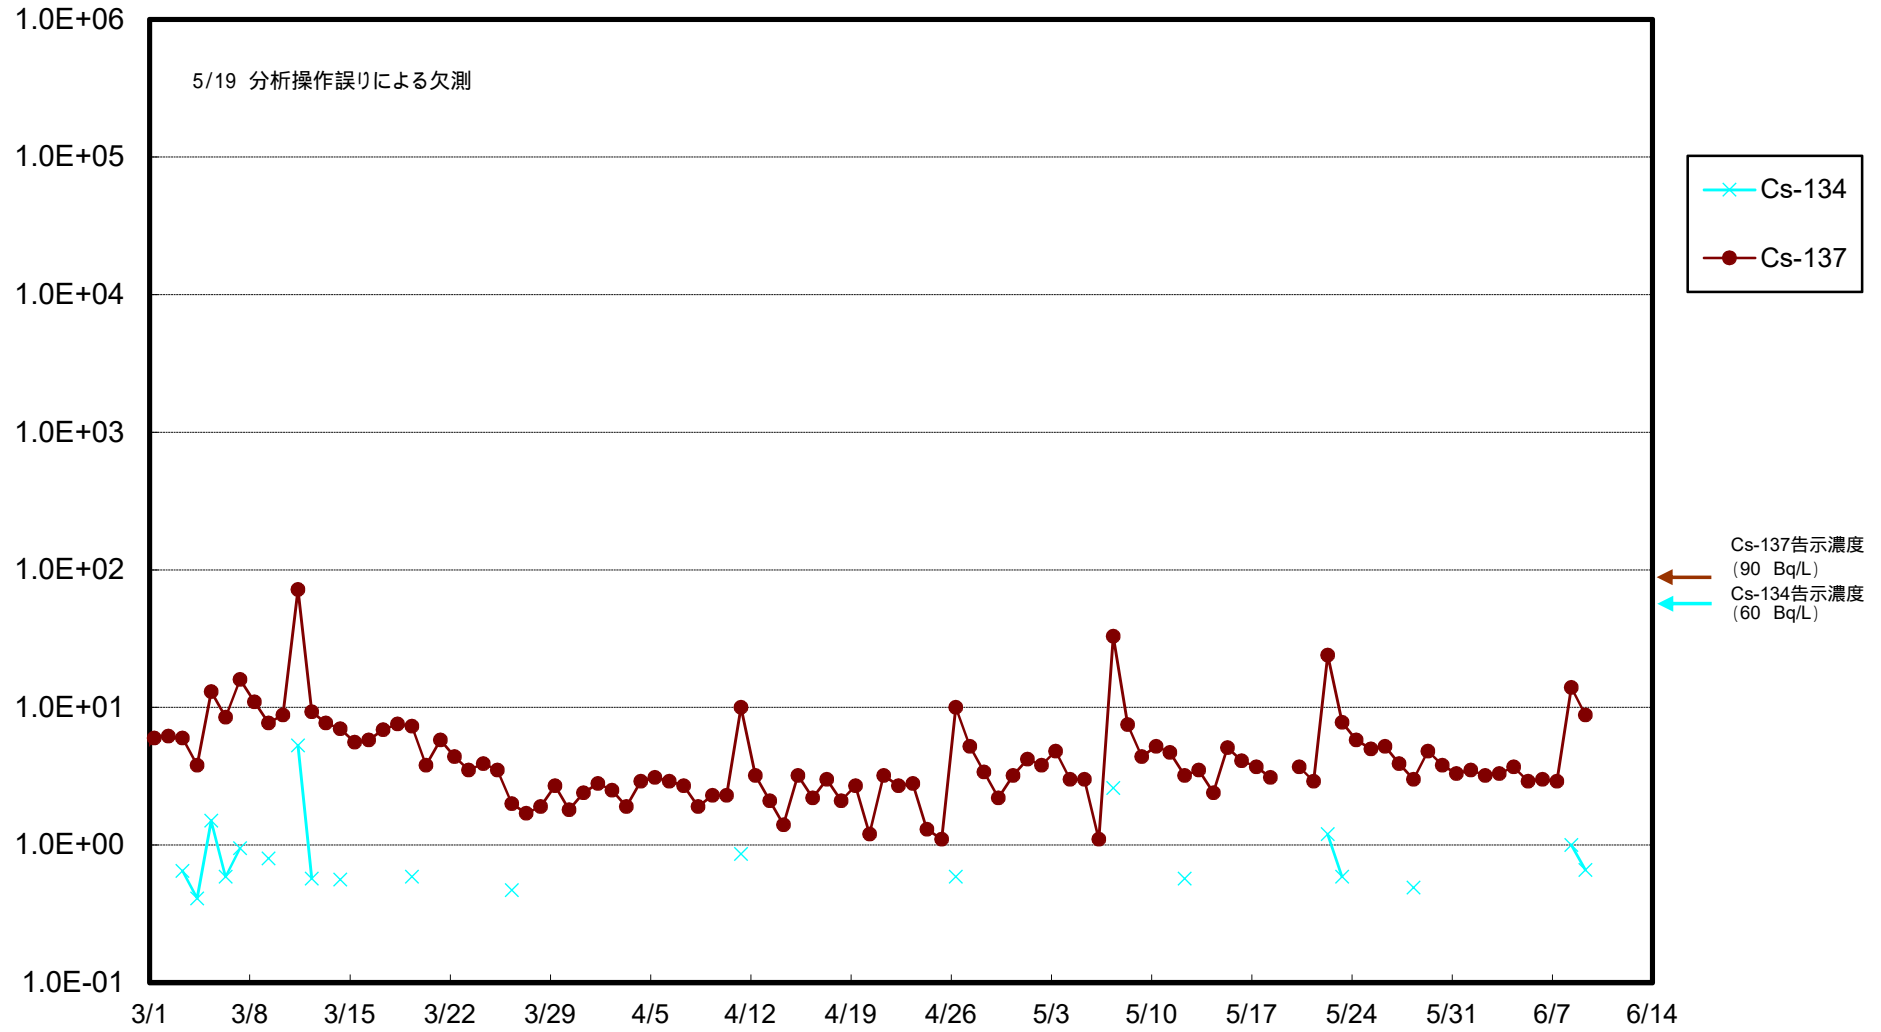

福島第一 物揚場前海水放射能濃度 (Bq / L)

福島第一 1~4号機取水口内北側海水(東波除堤北側)放射能濃度 (Bq / L)

福島第一 1~4号機取水口内南側(遮水壁前)海水放射能濃度 (Bq/L)

福島第一 6号機取水口前海水放射能濃度 (Bq / L)

福島第一 港湾口海水放射能濃度 (Bq / L)