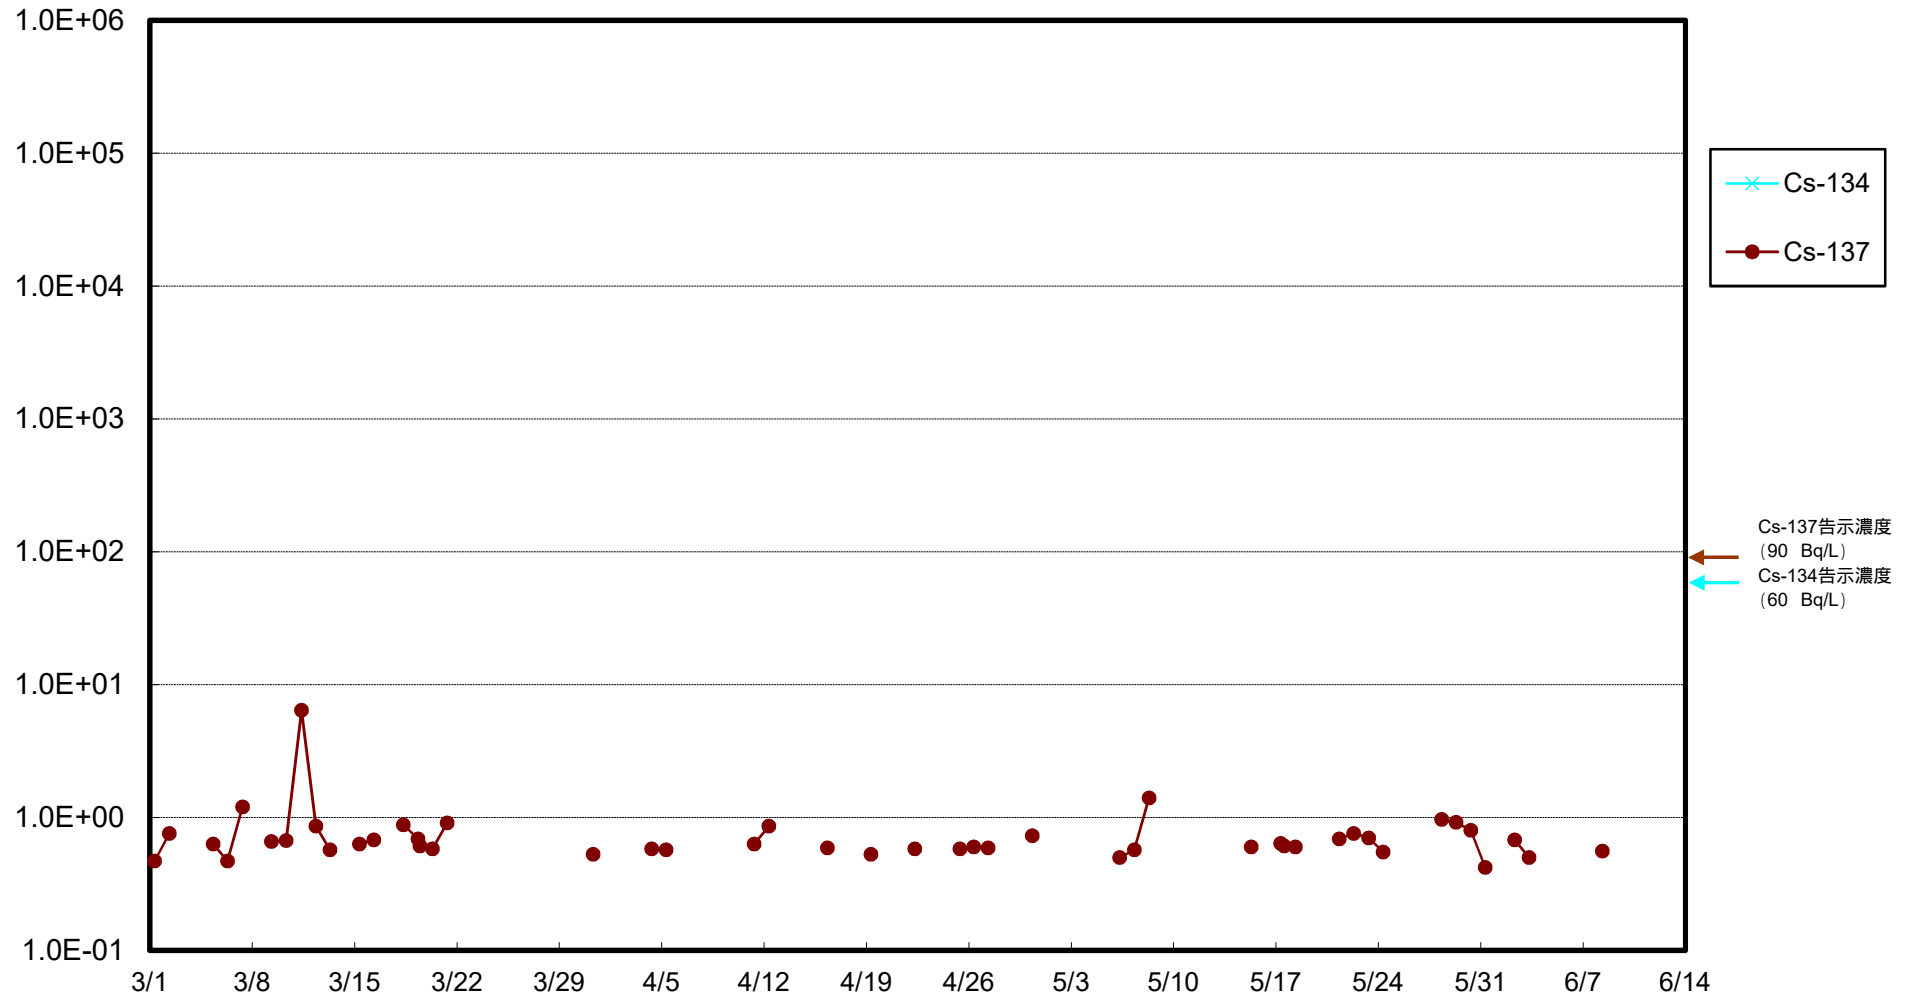

福島第一 物揚場前海水放射能濃度 (Bq / L)

福島第一 1~4号機取水口内北側海水(東波除堤北側)放射能濃度 (Bq / L)

福島第一 1~4号機取水口内南側(遮水壁前)海水放射能濃度 (Bq/L)

福島第一 6号機取水口前海水放射能濃度 (Bq / L)

福島第一 港湾口海水放射能濃度 (Bq / L)