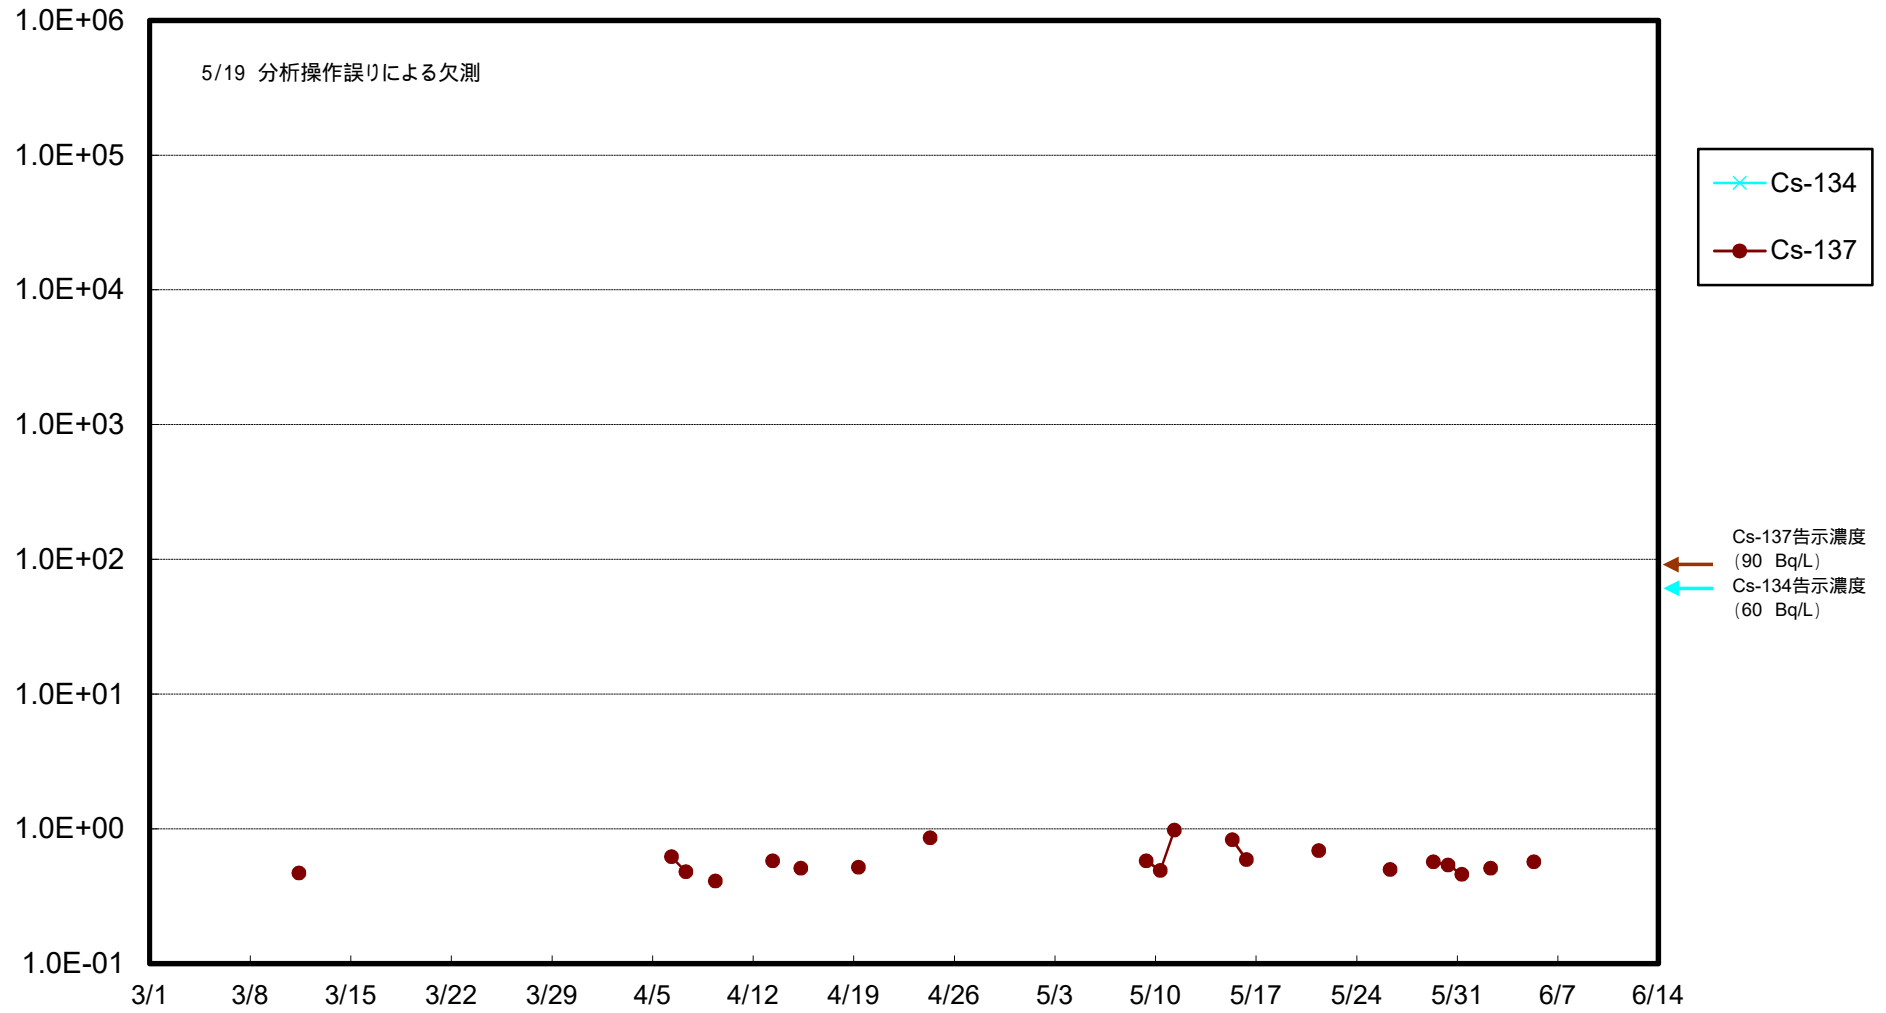

福島第一 物揚場前海水放射能濃度 (Bq / L)

福島第一 1~4号機取水口内北側海水(東波除堤北側)放射能濃度 (Bq / L)

福島第一 1~4号機取水口内南側(遮水壁前)海水放射能濃度 (Bq/L)

福島第一 6号機取水口前海水放射能濃度 (Bq / L)

福島第一 港湾口海水放射能濃度 (Bq / L)