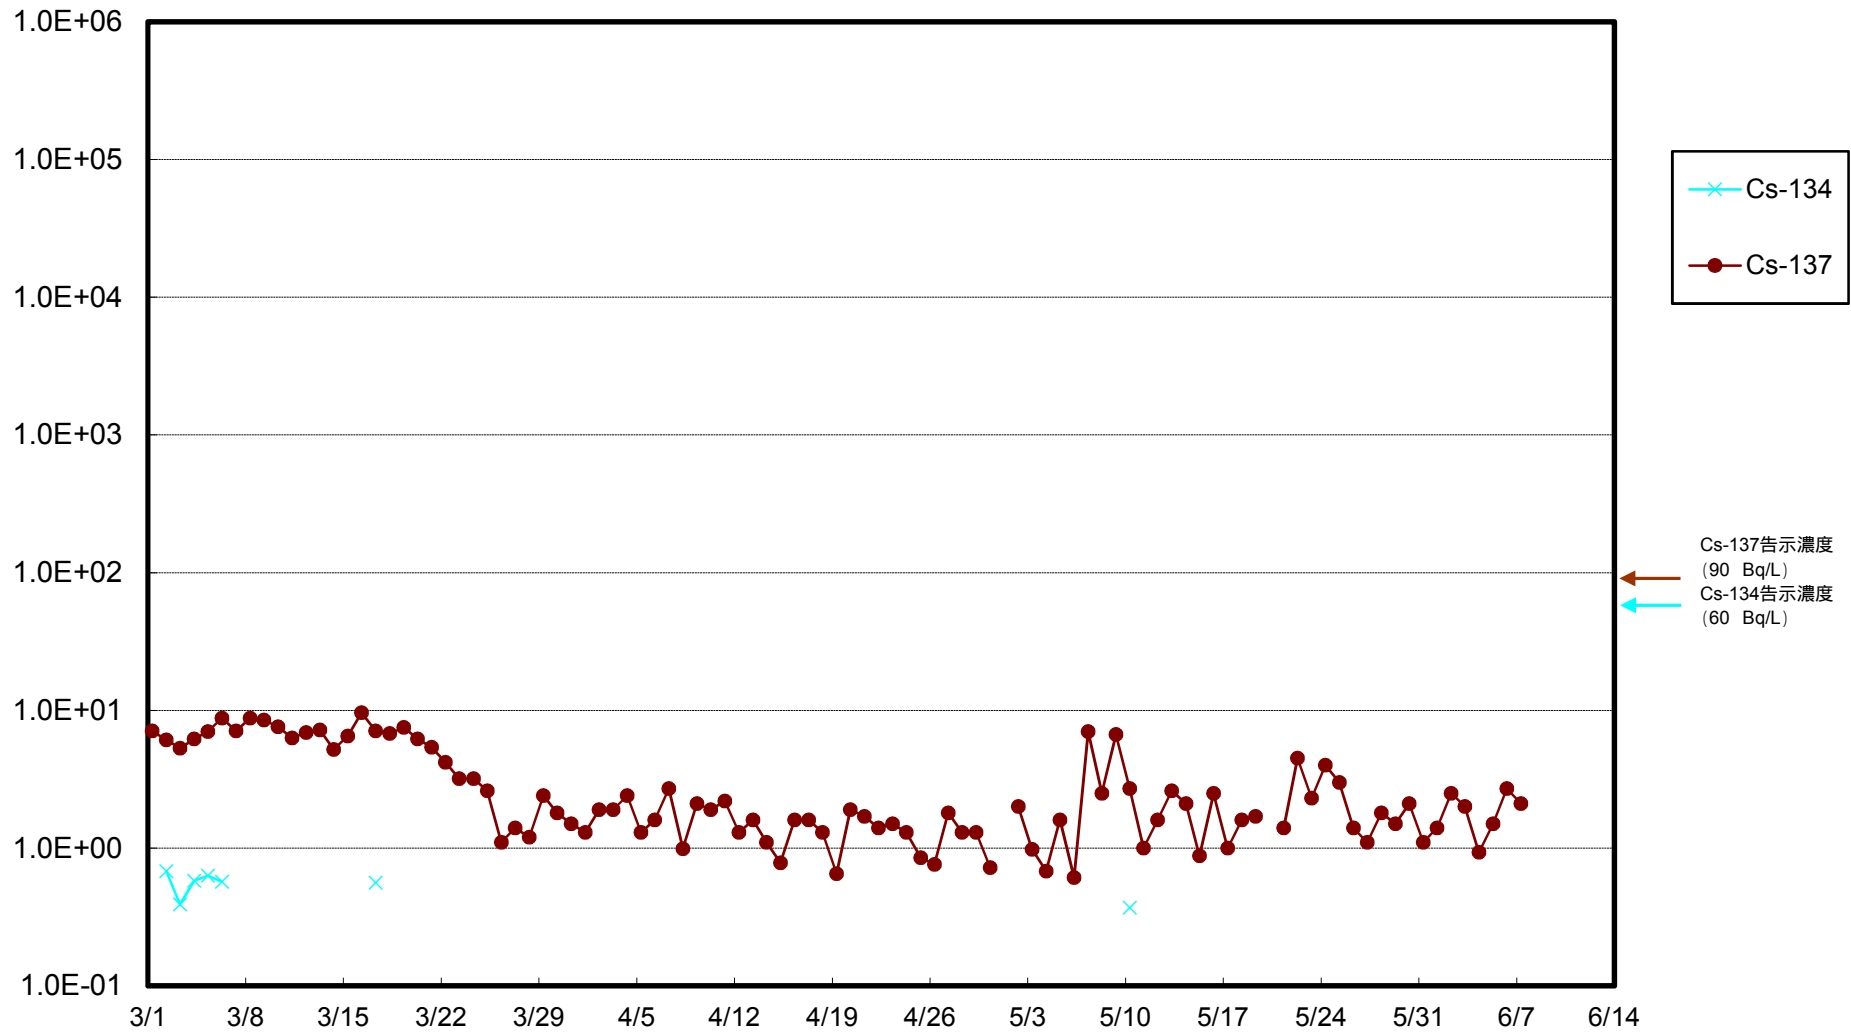

福島第一 物揚場前海水放射能濃度 (Bq / L)

福島第一 1~4号機取水口内北側海水(東波除堤北側)放射能濃度 (Bq / L)

福島第一 1~4号機取水口内南側(遮水壁前)海水放射能濃度(Bq/L)

福島第一 6号機取水口前海水放射能濃度 (Bq / L)

福島第一 港湾口海水放射能濃度 (Bq / L)