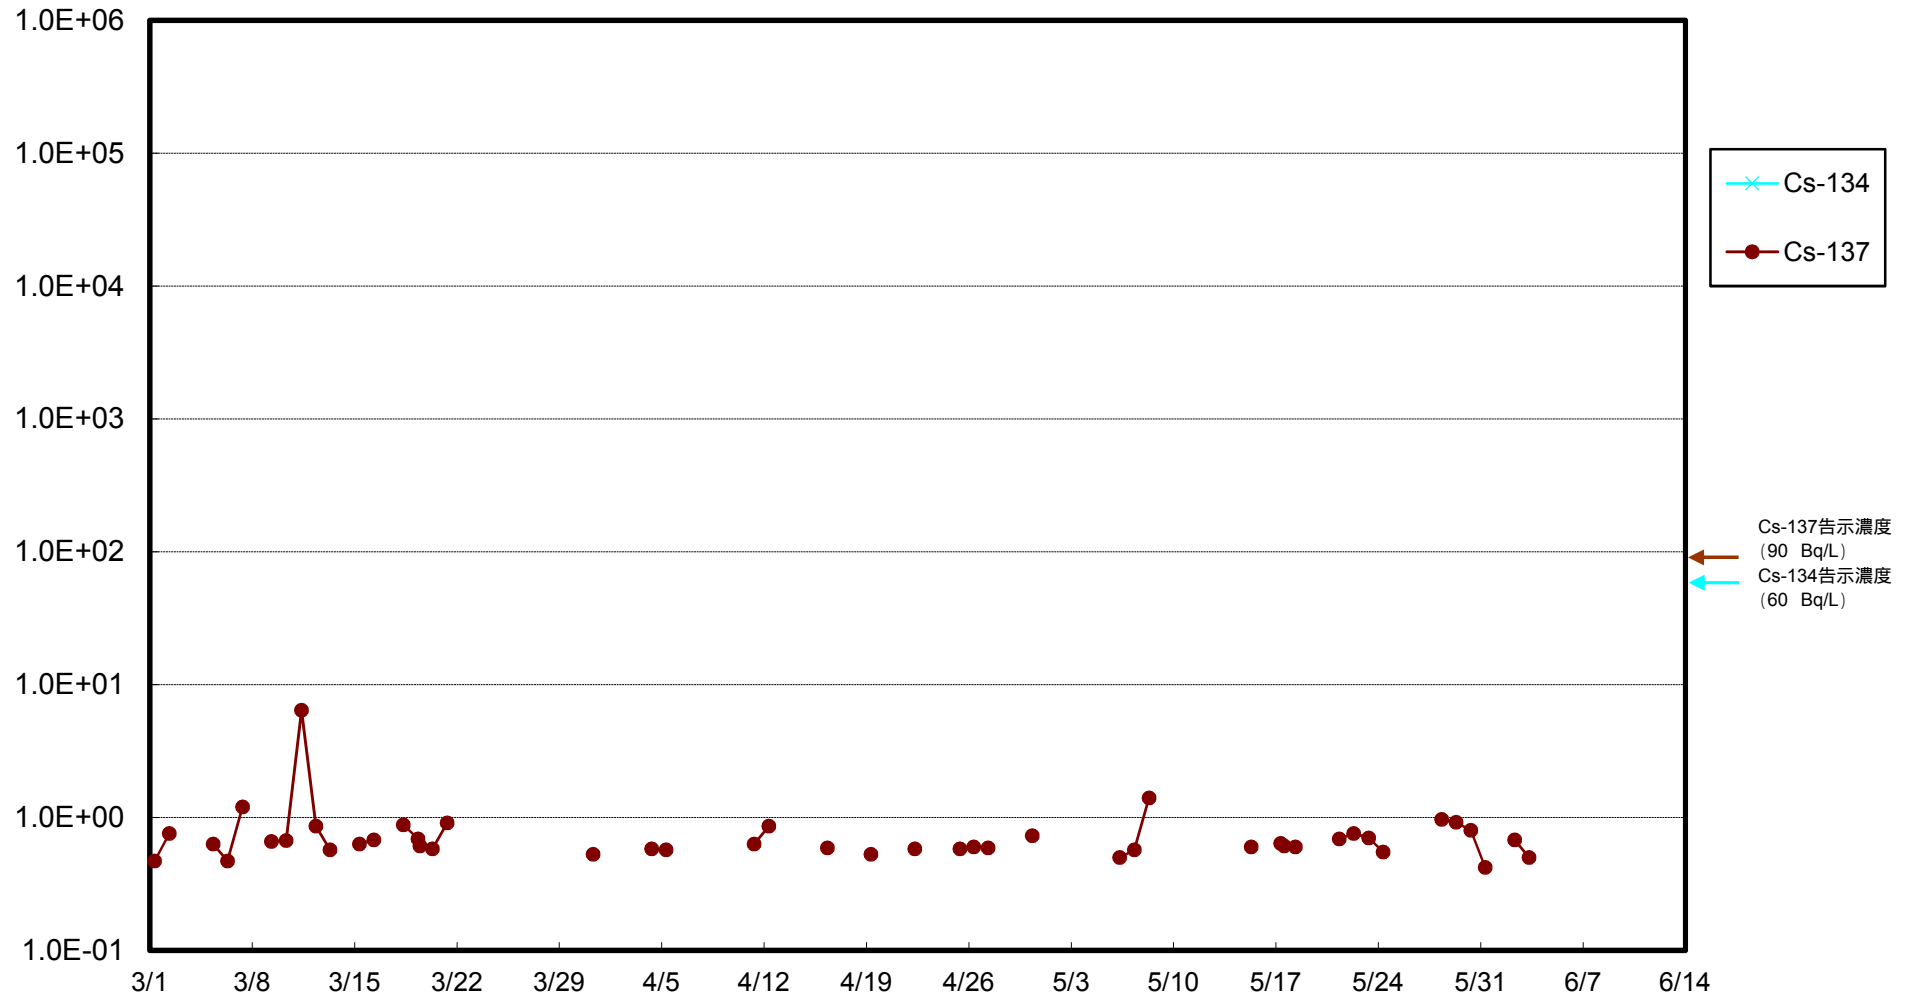

福島第一 物揚場前海水放射能濃度 (Bq / L)

福島第一 1~4号機取水口内北側海水(東波除堤北側)放射能濃度 (Bq / L)

福島第一 1~4号機取水口内南側(遮水壁前)海水放射能濃度(Bq/L)

福島第一 6号機取水口前海水放射能濃度 (Bq / L)

福島第一 港湾口海水放射能濃度 (Bq / L)