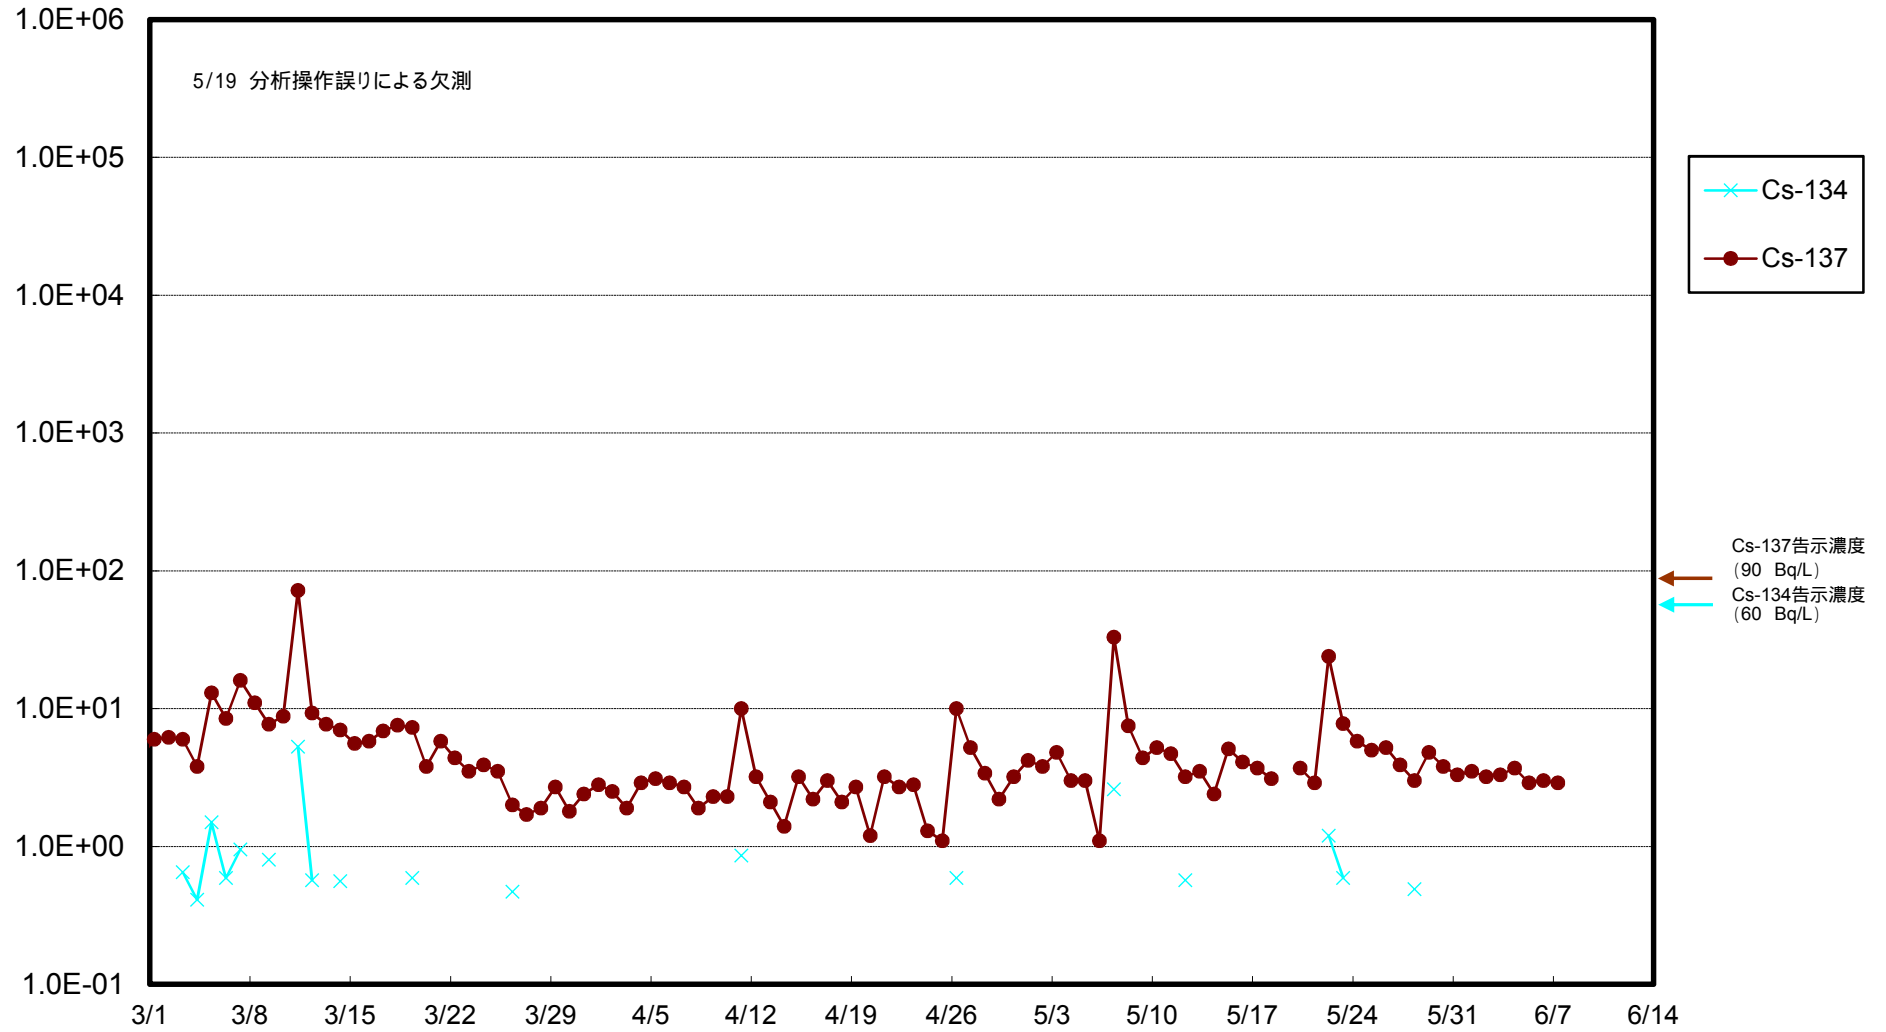

福島第一 物揚場前海水放射能濃度 (Bq / L)

福島第一 1~4号機取水口内北側海水(東波除堤北側)放射能濃度 (Bq / L)

福島第一 1~4号機取水口内南側(遮水壁前)海水放射能濃度(Bq/L)

福島第一 6号機取水口前海水放射能濃度 (Bq / L)

福島第一 港湾口海水放射能濃度 (Bq / L)